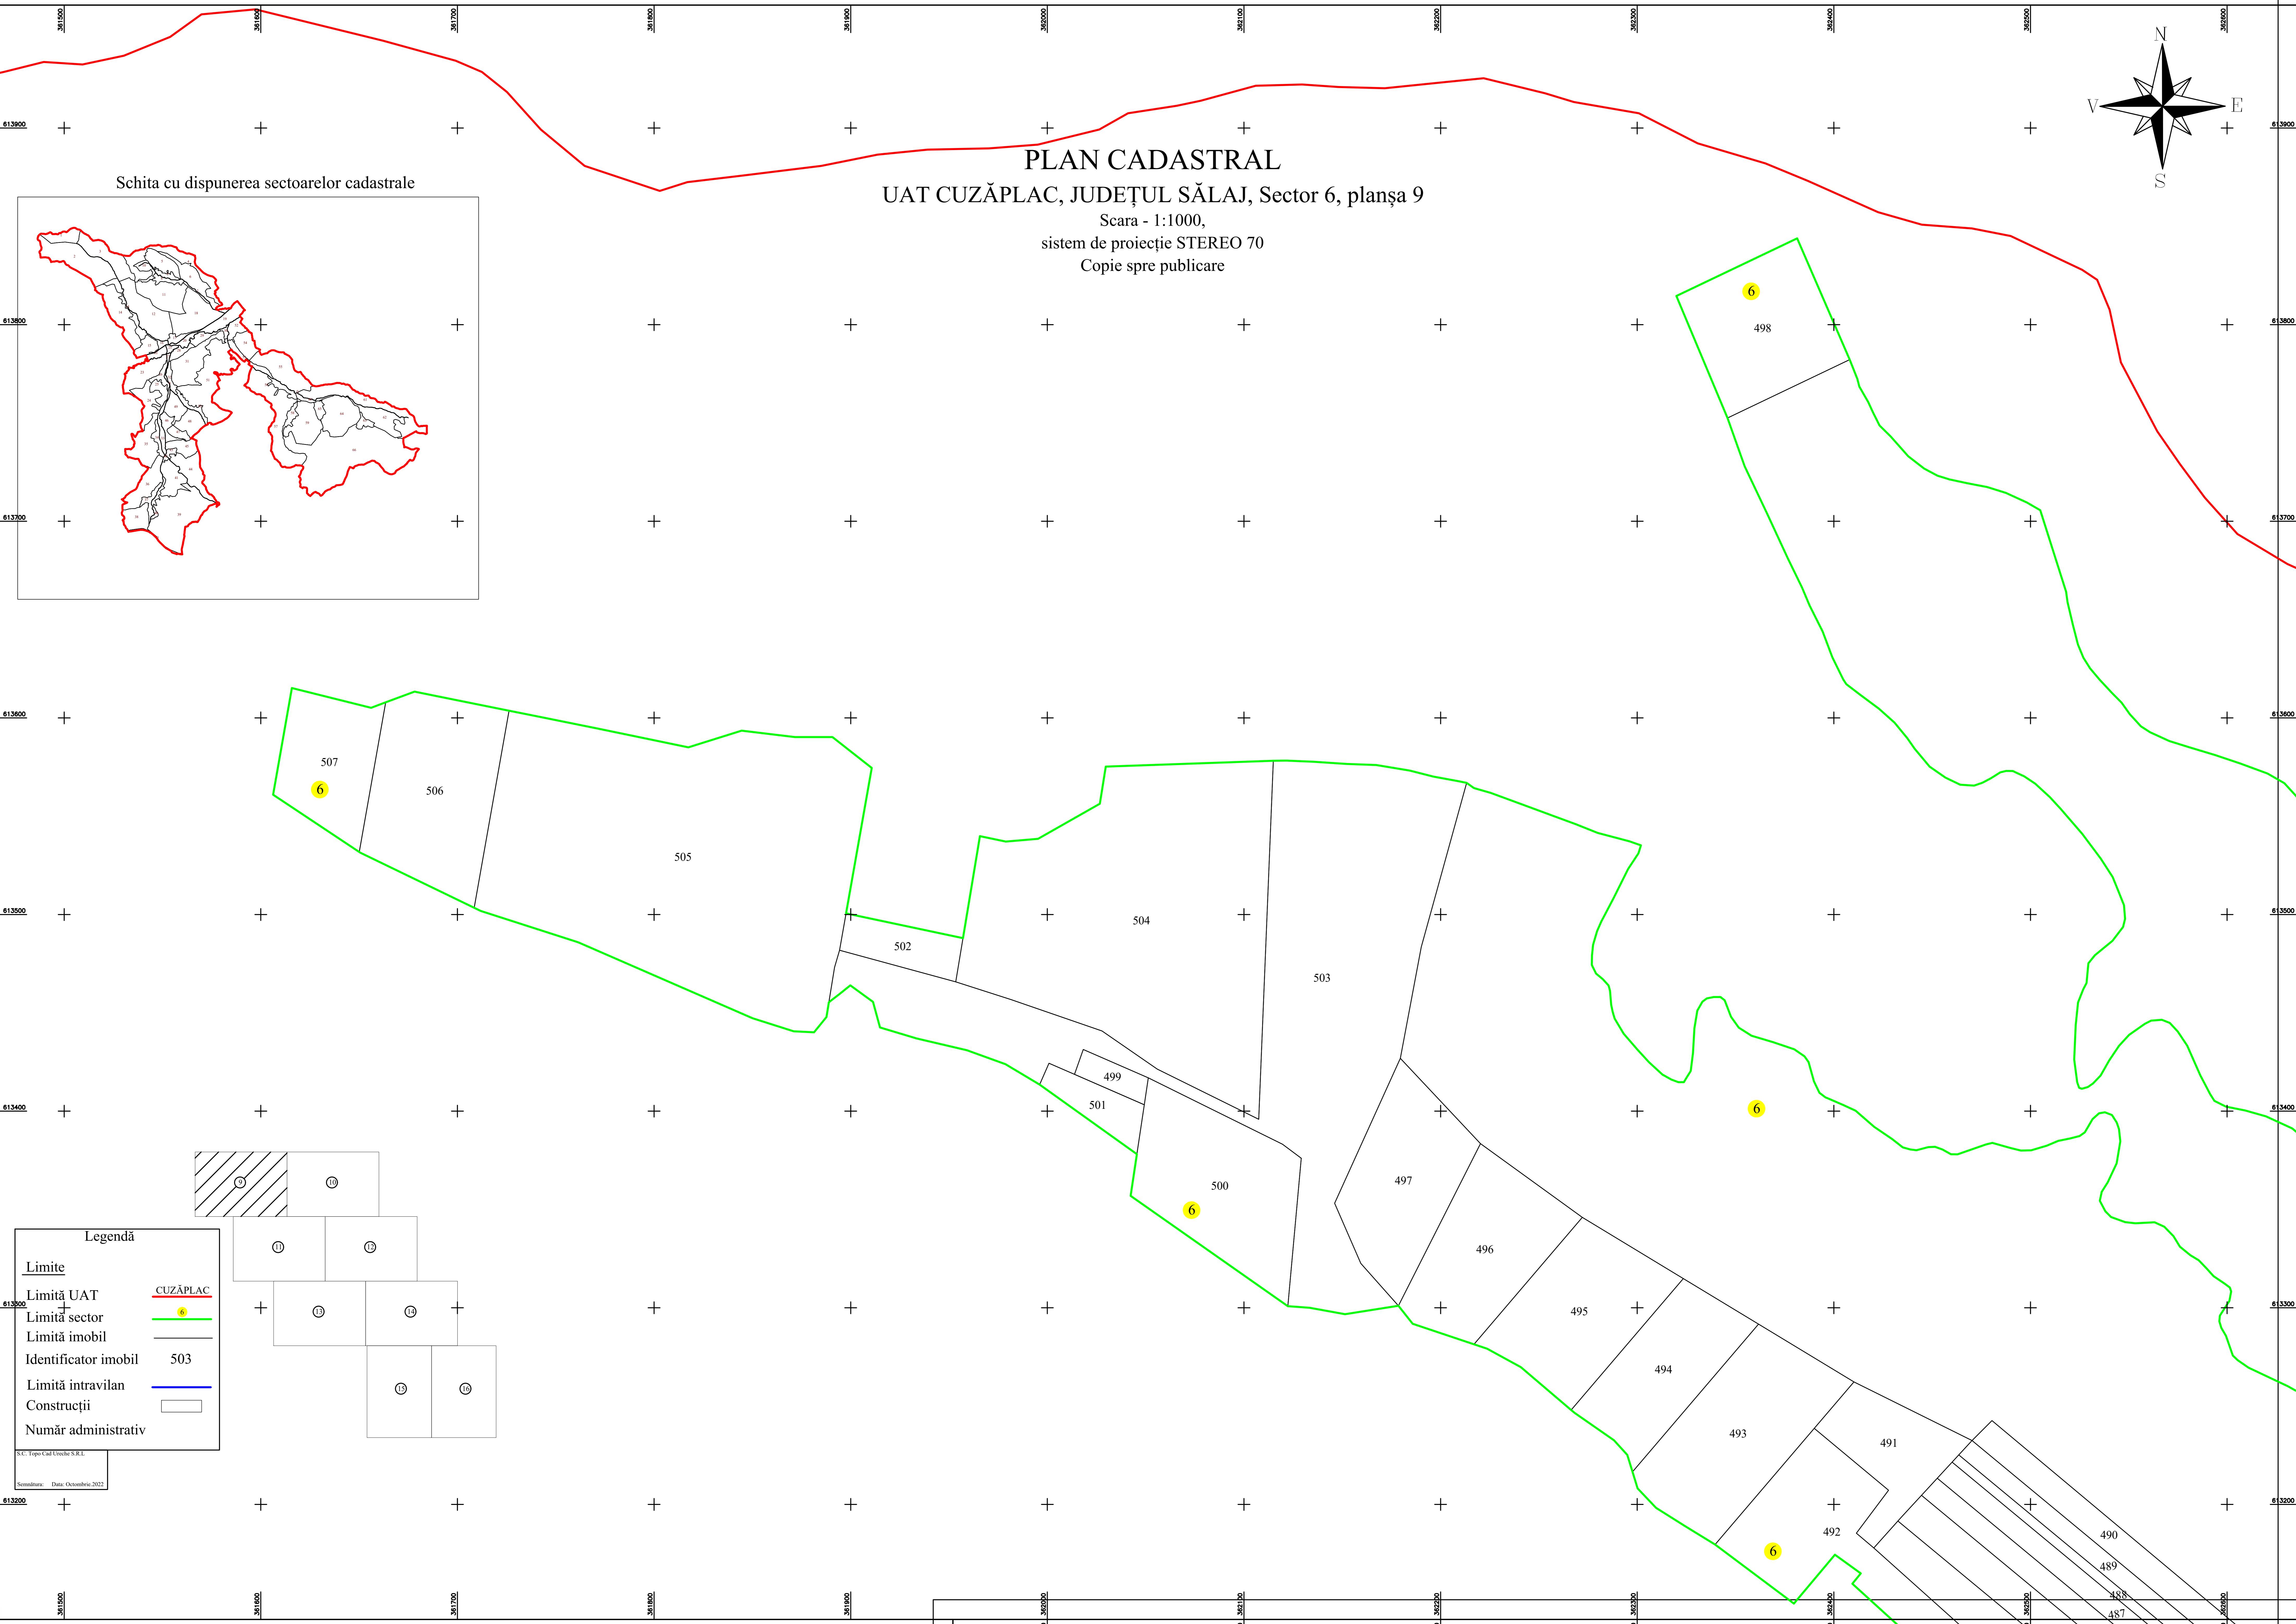

PLAN CADASTRAL

UAT CUZĂPLAC, JUDEȚUL SĂLAJ, Sector 6, planșa 9

Scara - 1:1000,

sistem de proiecție STEREO 70

Copie spre publicare

Schita cu dispunerea sectoarelor cadastrale

Legendă	
Limite	
Limită UAT	
Limită sector	
Limită imobil	
Identificator imobil	503
Limită intravilan	
Construcții	
Număr administrativ	