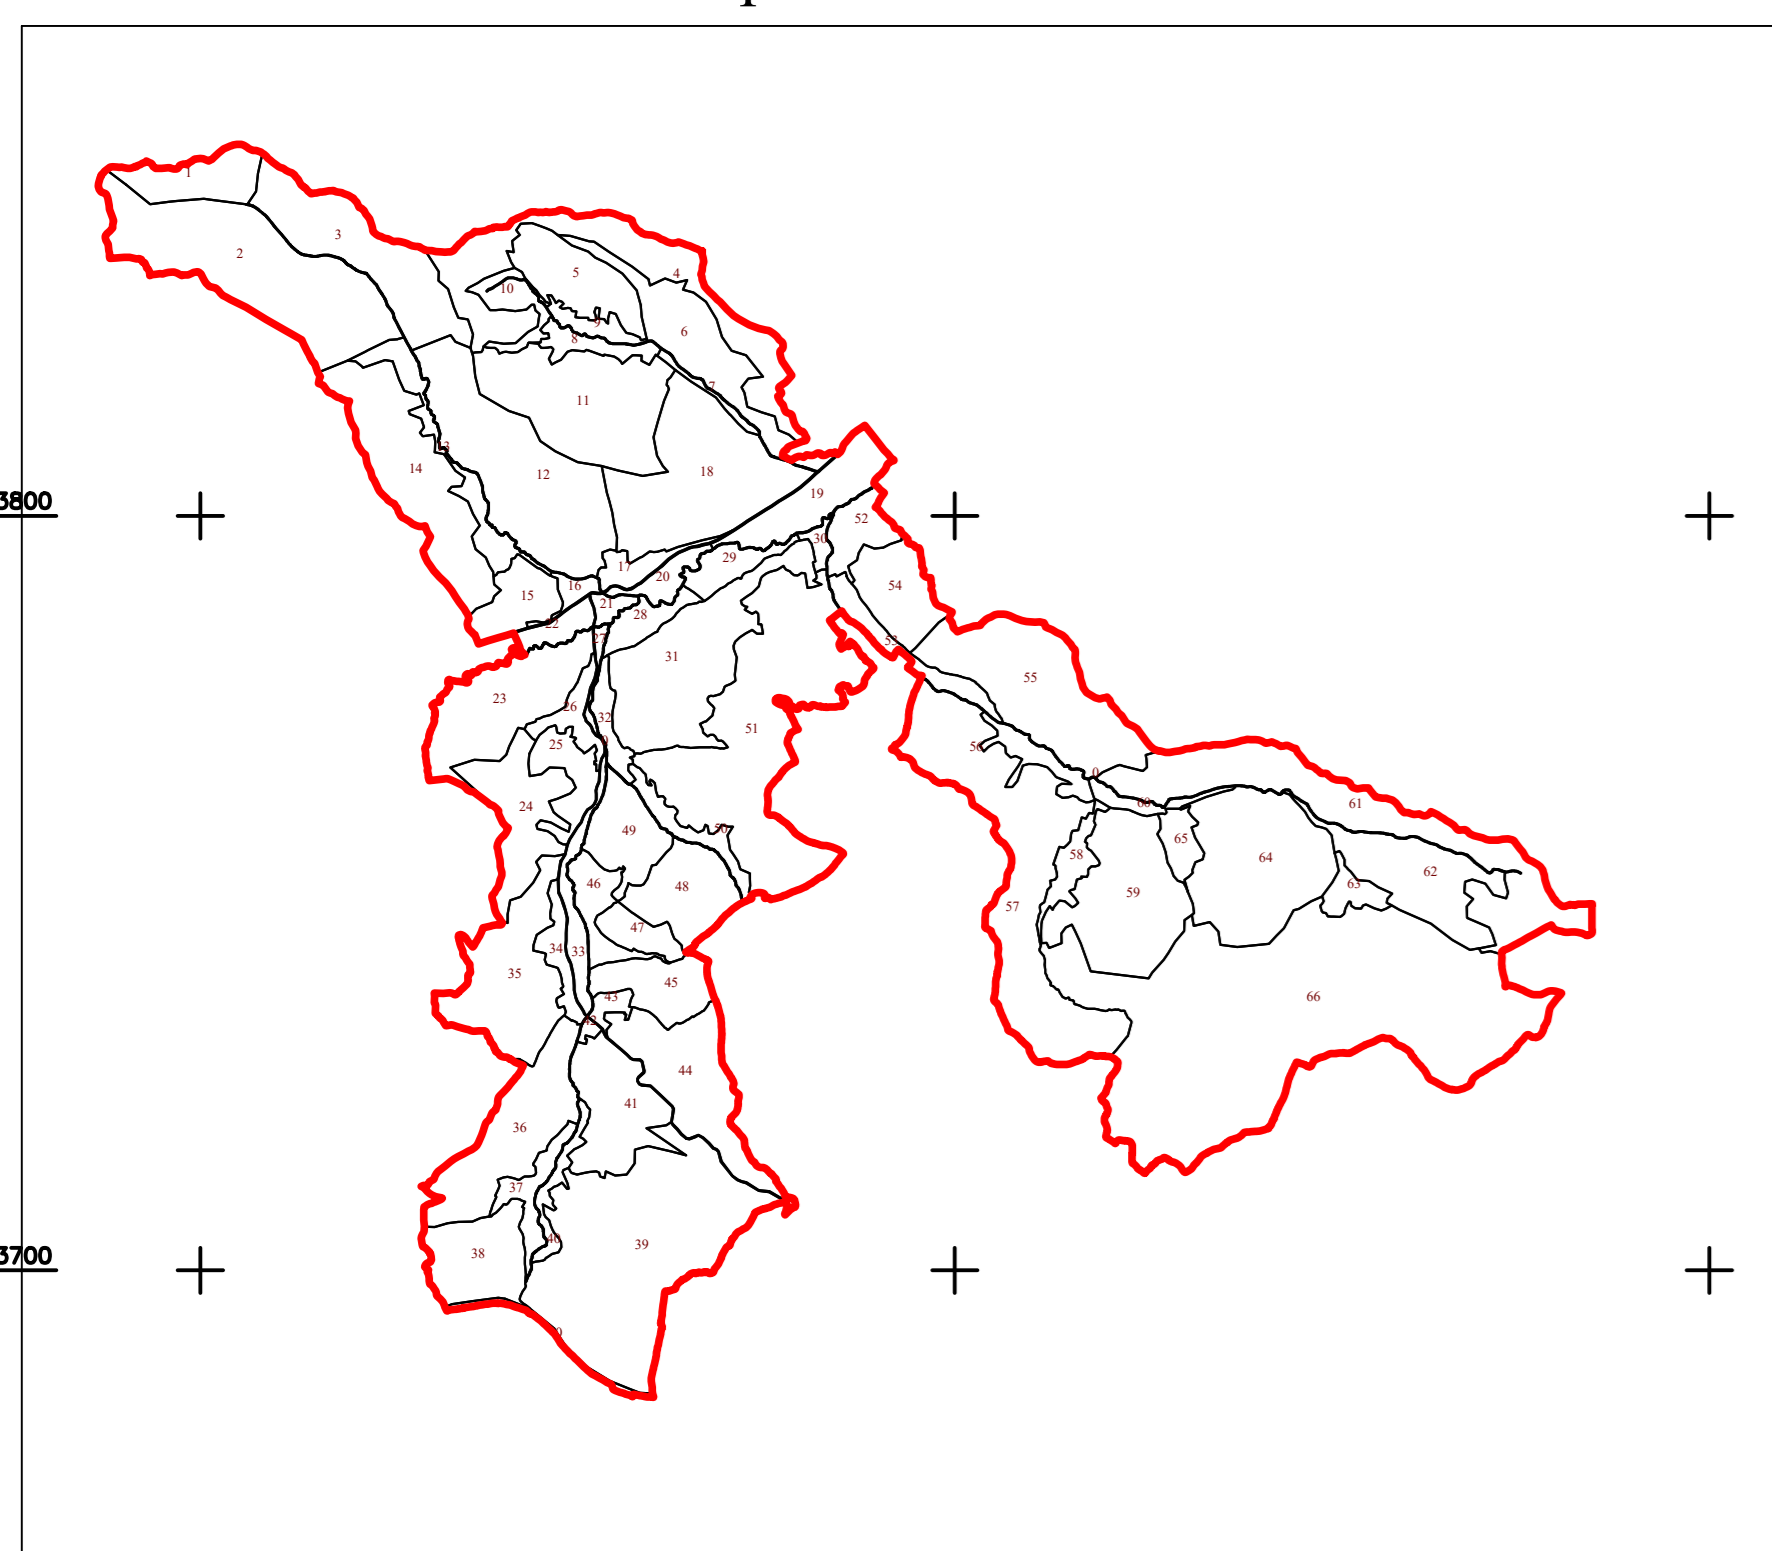

PLAN CADASTRAL

UAT CUZĂPLAC, JUDEȚUL SĂLAJ, Sector 6, planșa 9

Scara - 1:1000,

sistem de proiecție STEREO 70

Copie spre publicare

Schita cu dispunerea sectoarelor cadastrale

Legendă	
Limite	
Limită UAT	
Limită sector	
Limită imobil	
Identificator imobil	503
Limită intravilan	
Construcții	
Număr administrativ	