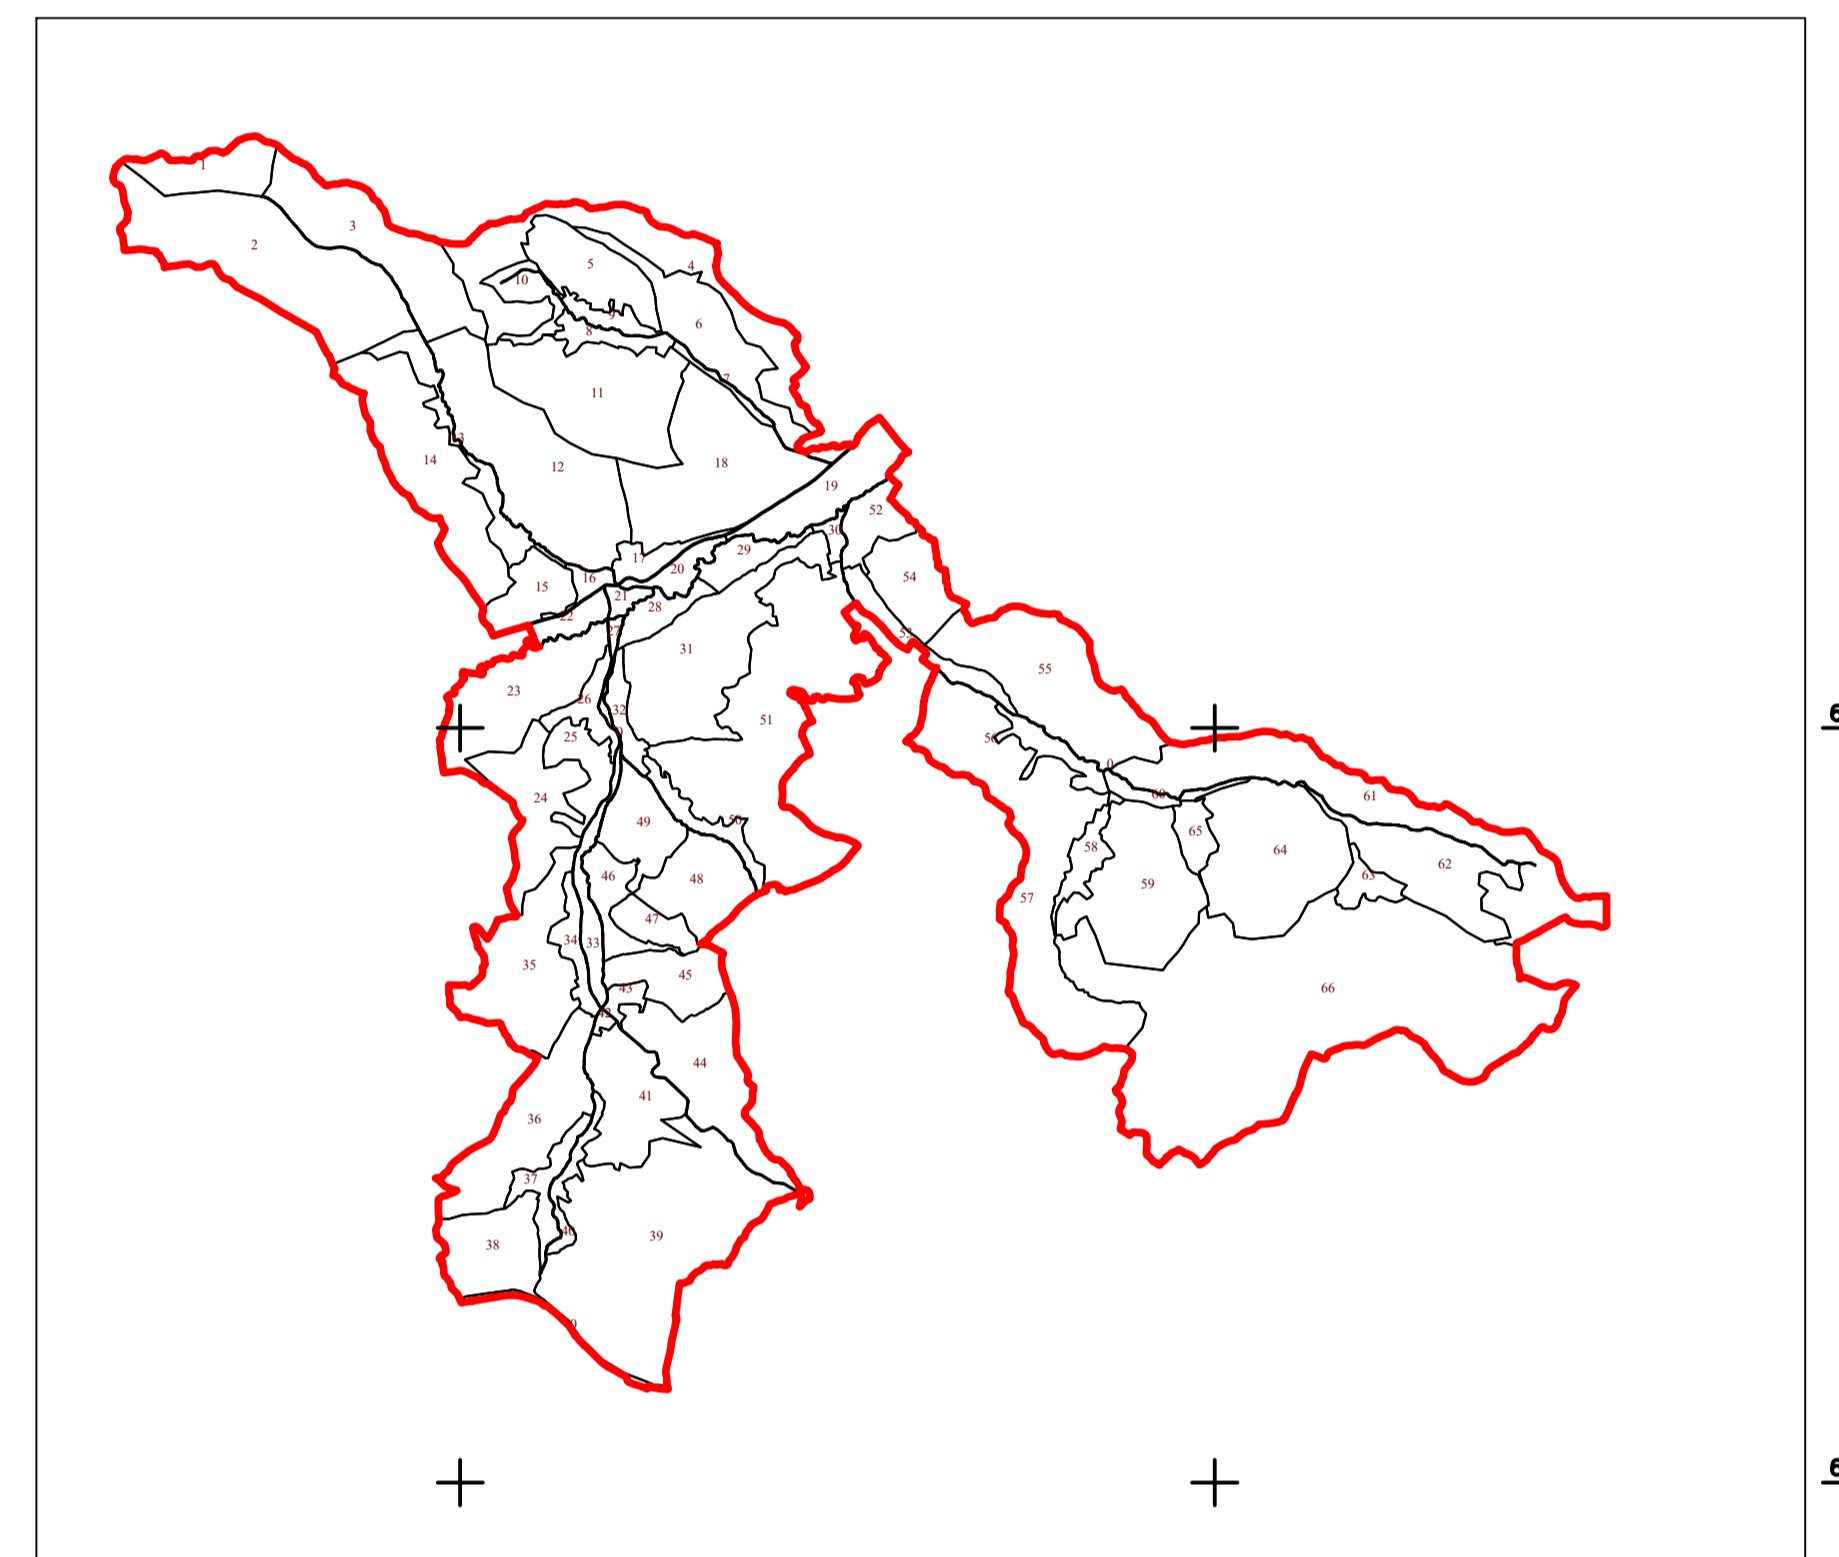

Șchita cu dispunerea sectoarelor cadastrale

Legendă	
Limite	
Limită UAT	CUZĂPLAC
Limită sector	6
Limită imobil	
Identificator imobil	384
Limită intravilan	
Construcții	
Număr administrativ