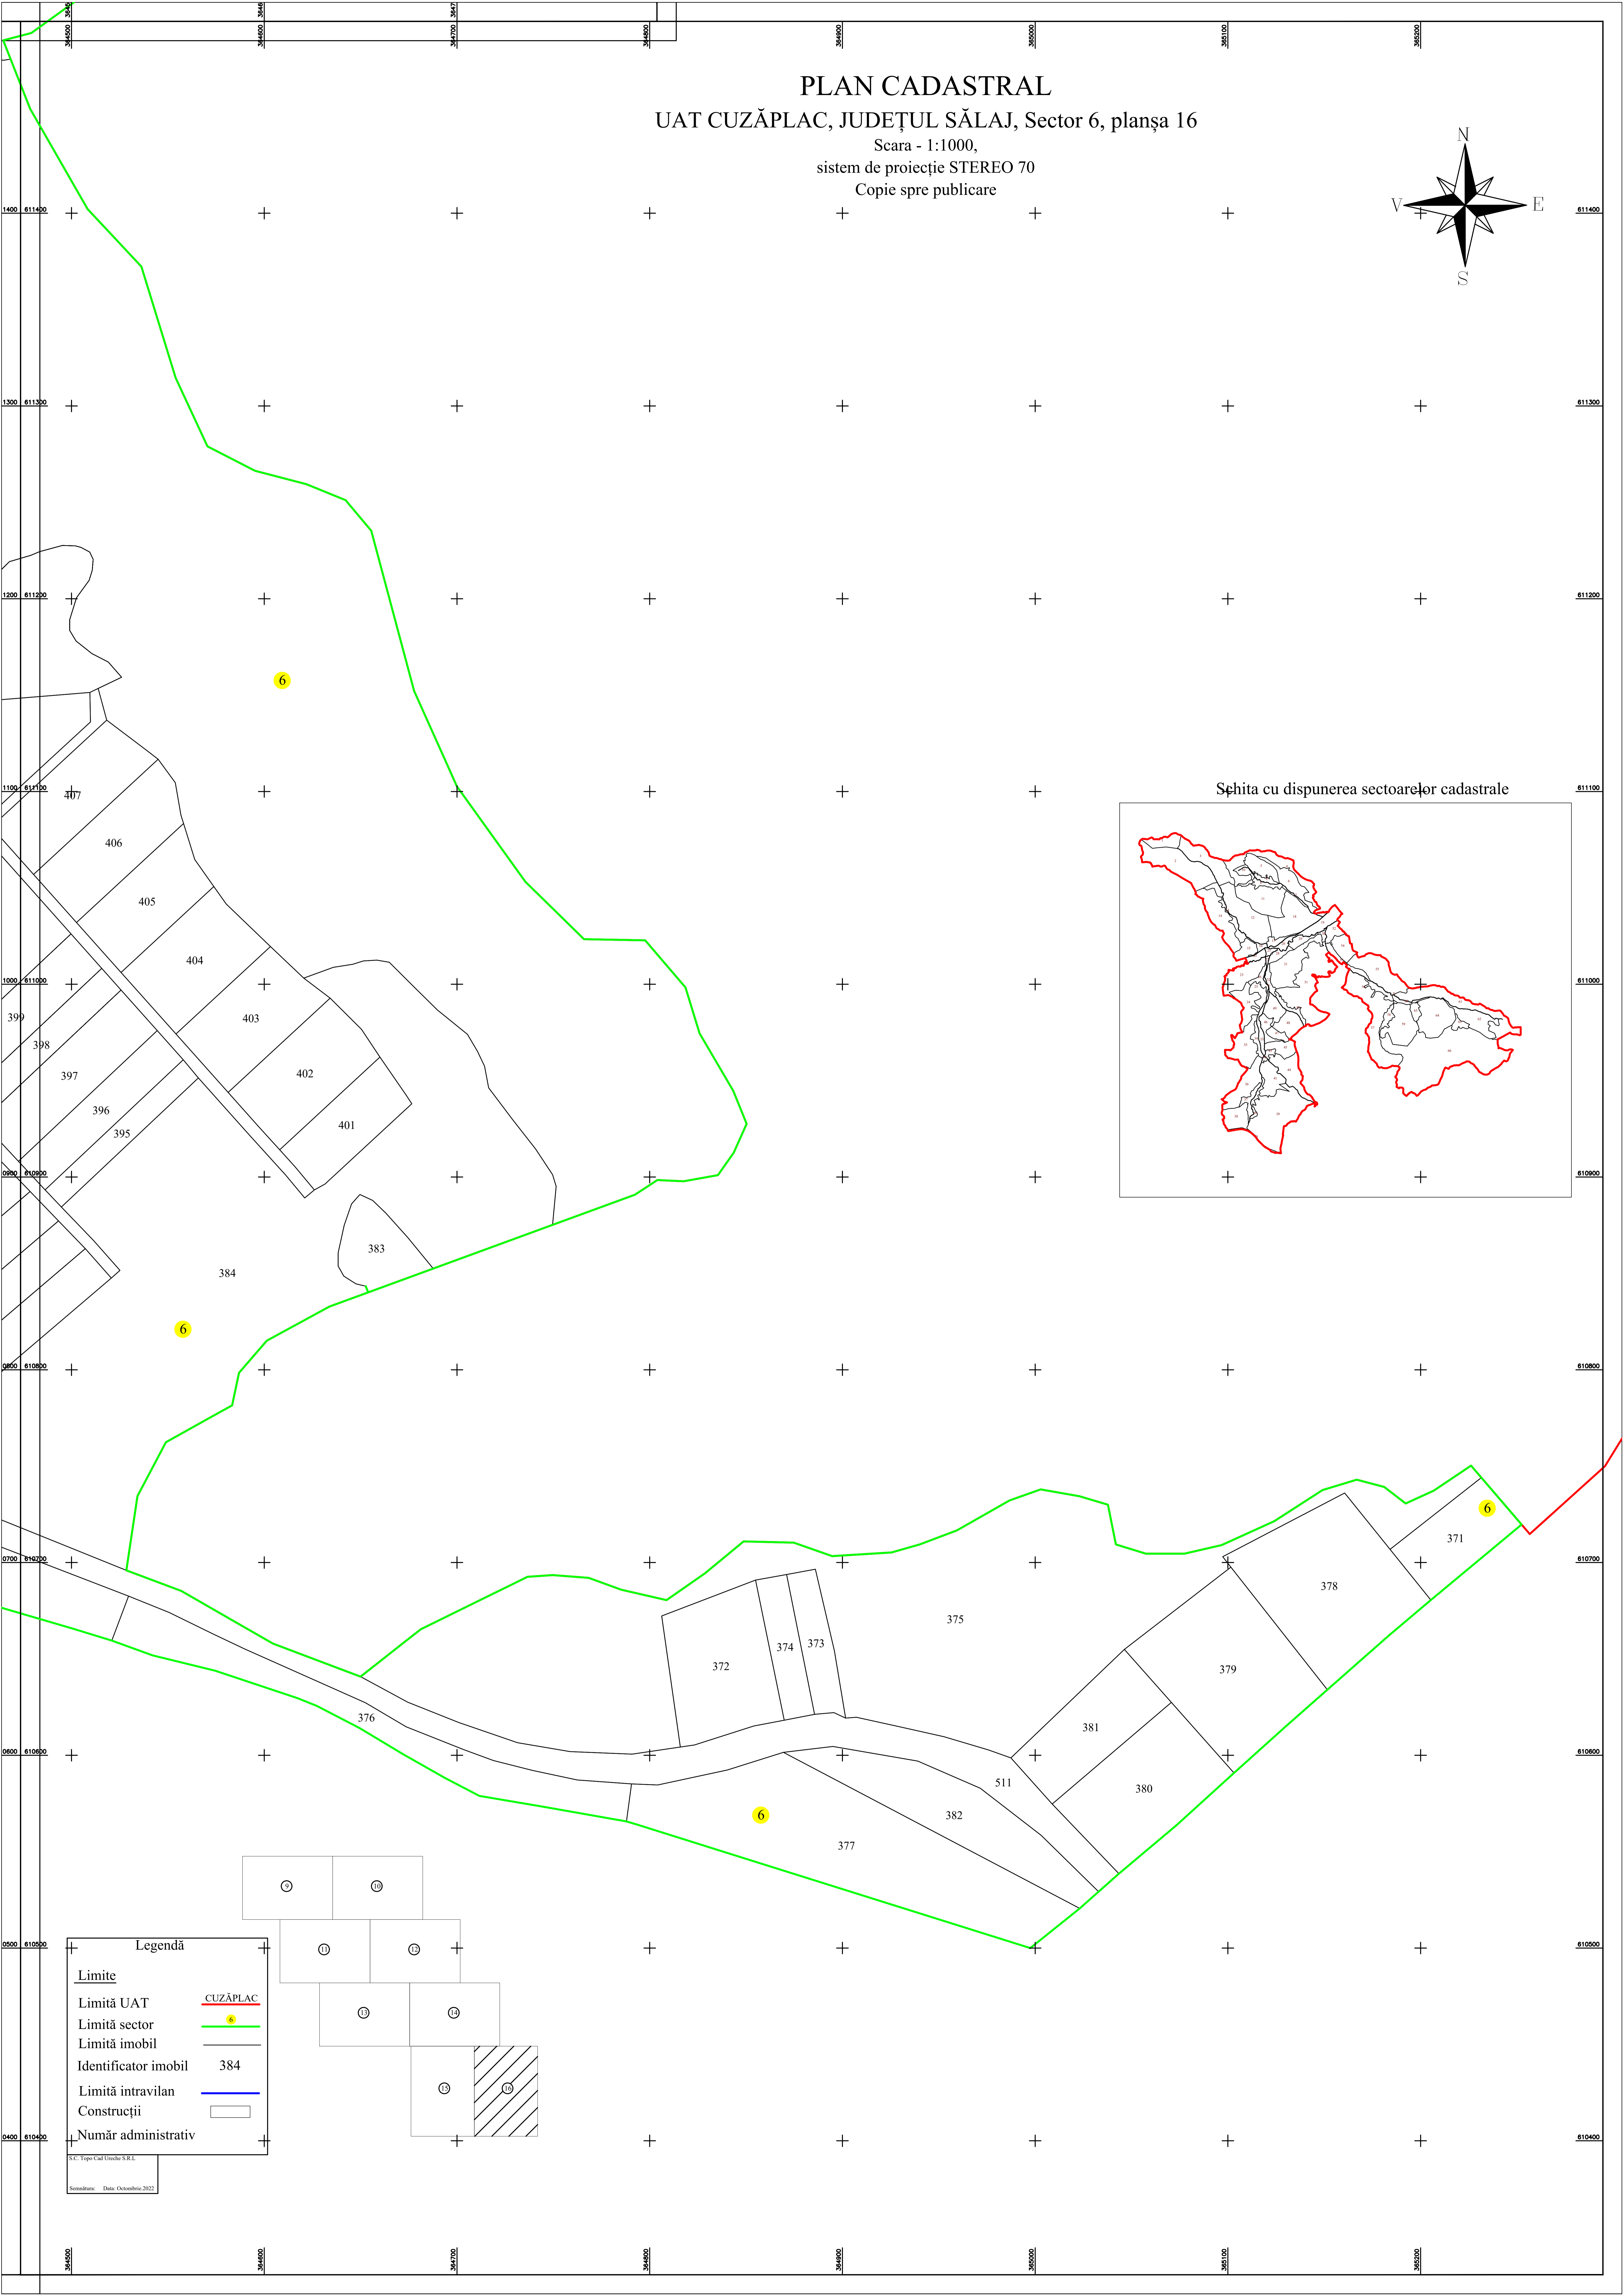

PLAN CADASTRAL

UAT CUZĂPLAC, JUDEȚUL SĂLAJ, Sector 6, planșa 16

Scara - 1:1000,
sistem de proiecție STEREO 70
Copie spre publicare