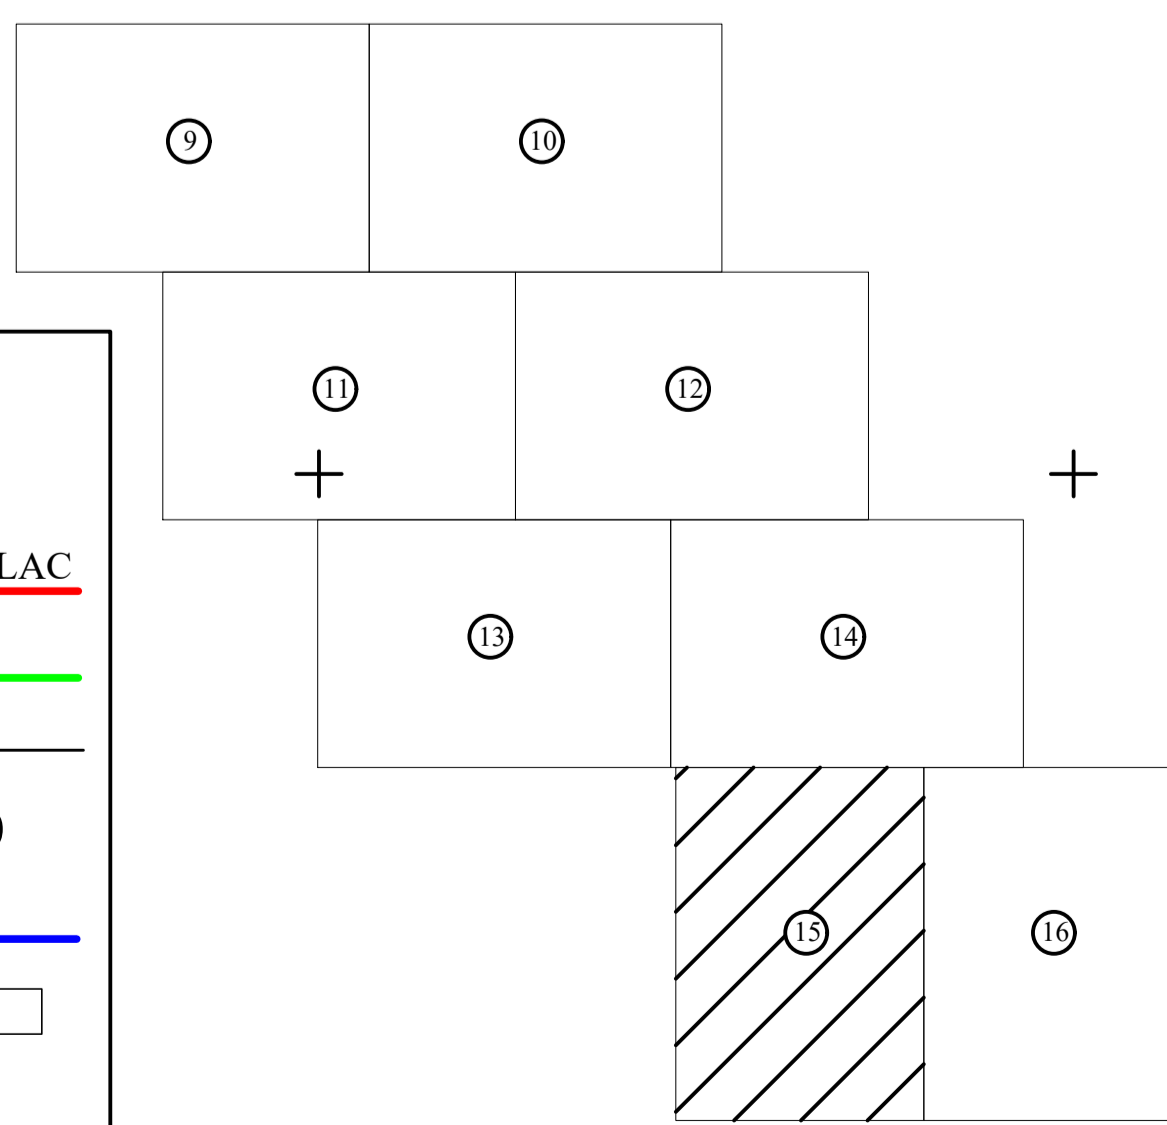

Legendă	
Limite +	
Limită UAT	CUZĂPLAC
Limită sector	6
Limită imobil	
Identificator imobil	390
Limită intravilan	
Construcții	
Număr administrativ