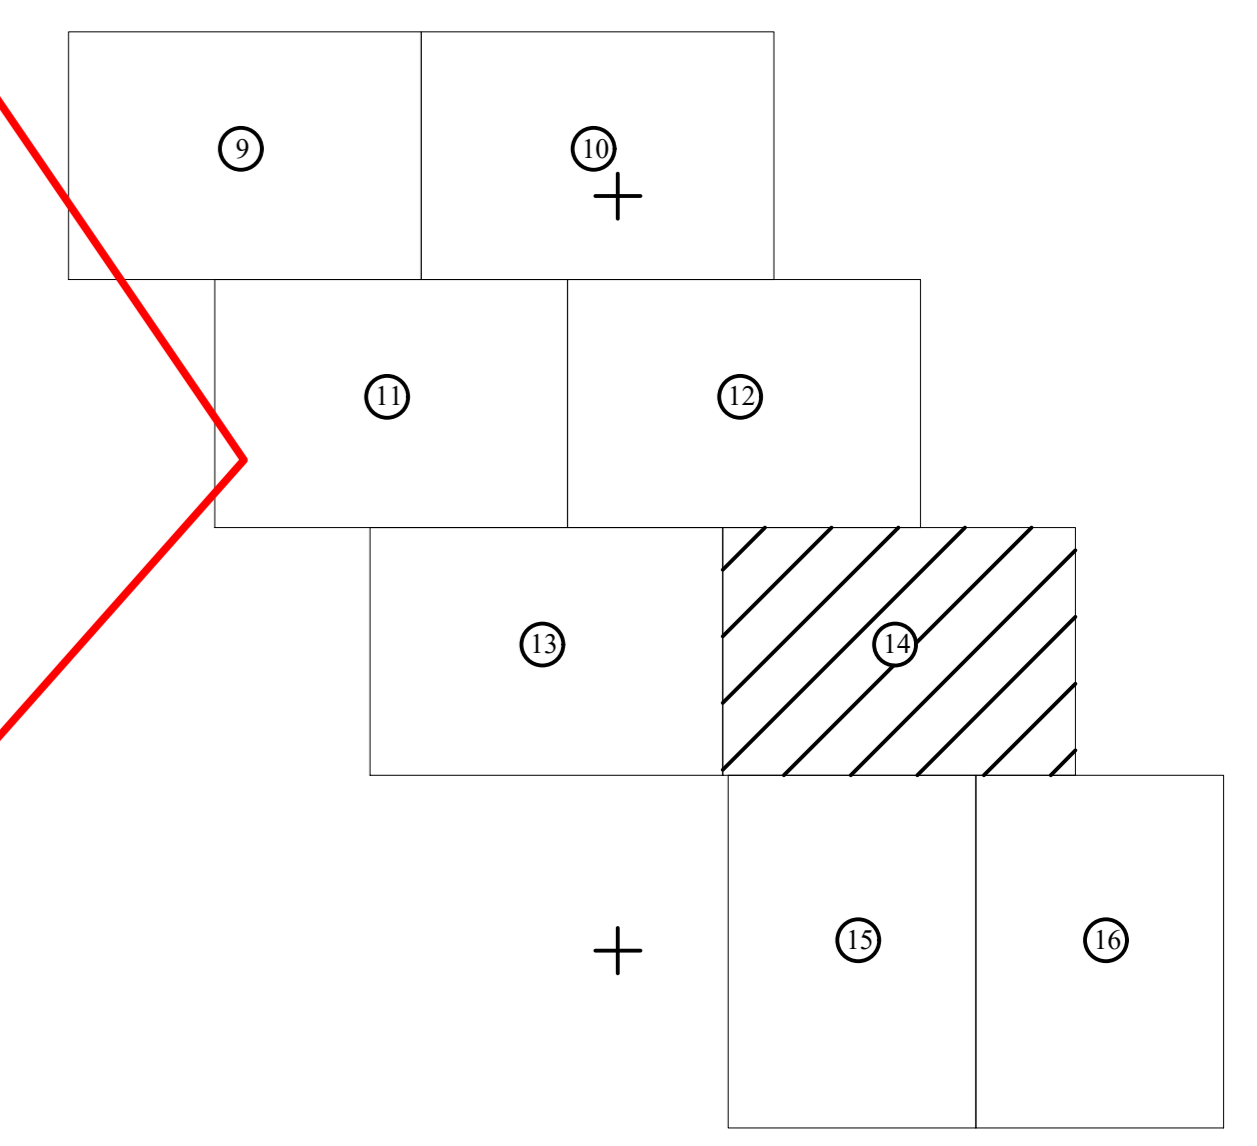

PLAN CADASTRAL
UAT CUZĂPLAC, JUDEȚUL SĂLAJ, Sector 6, planșa 14
Scara - 1:1000,
sistem de proiecție STEREO 70
Copie spre publicare

420

Schita cu dispunerea sectoarelor cadastrale

Legendă

Limite	
Limită UAT	
Limită sector	
Limită imobil	
Identificator imobil	420
Limită intravilan	
Construcții	
Număr administrativ	