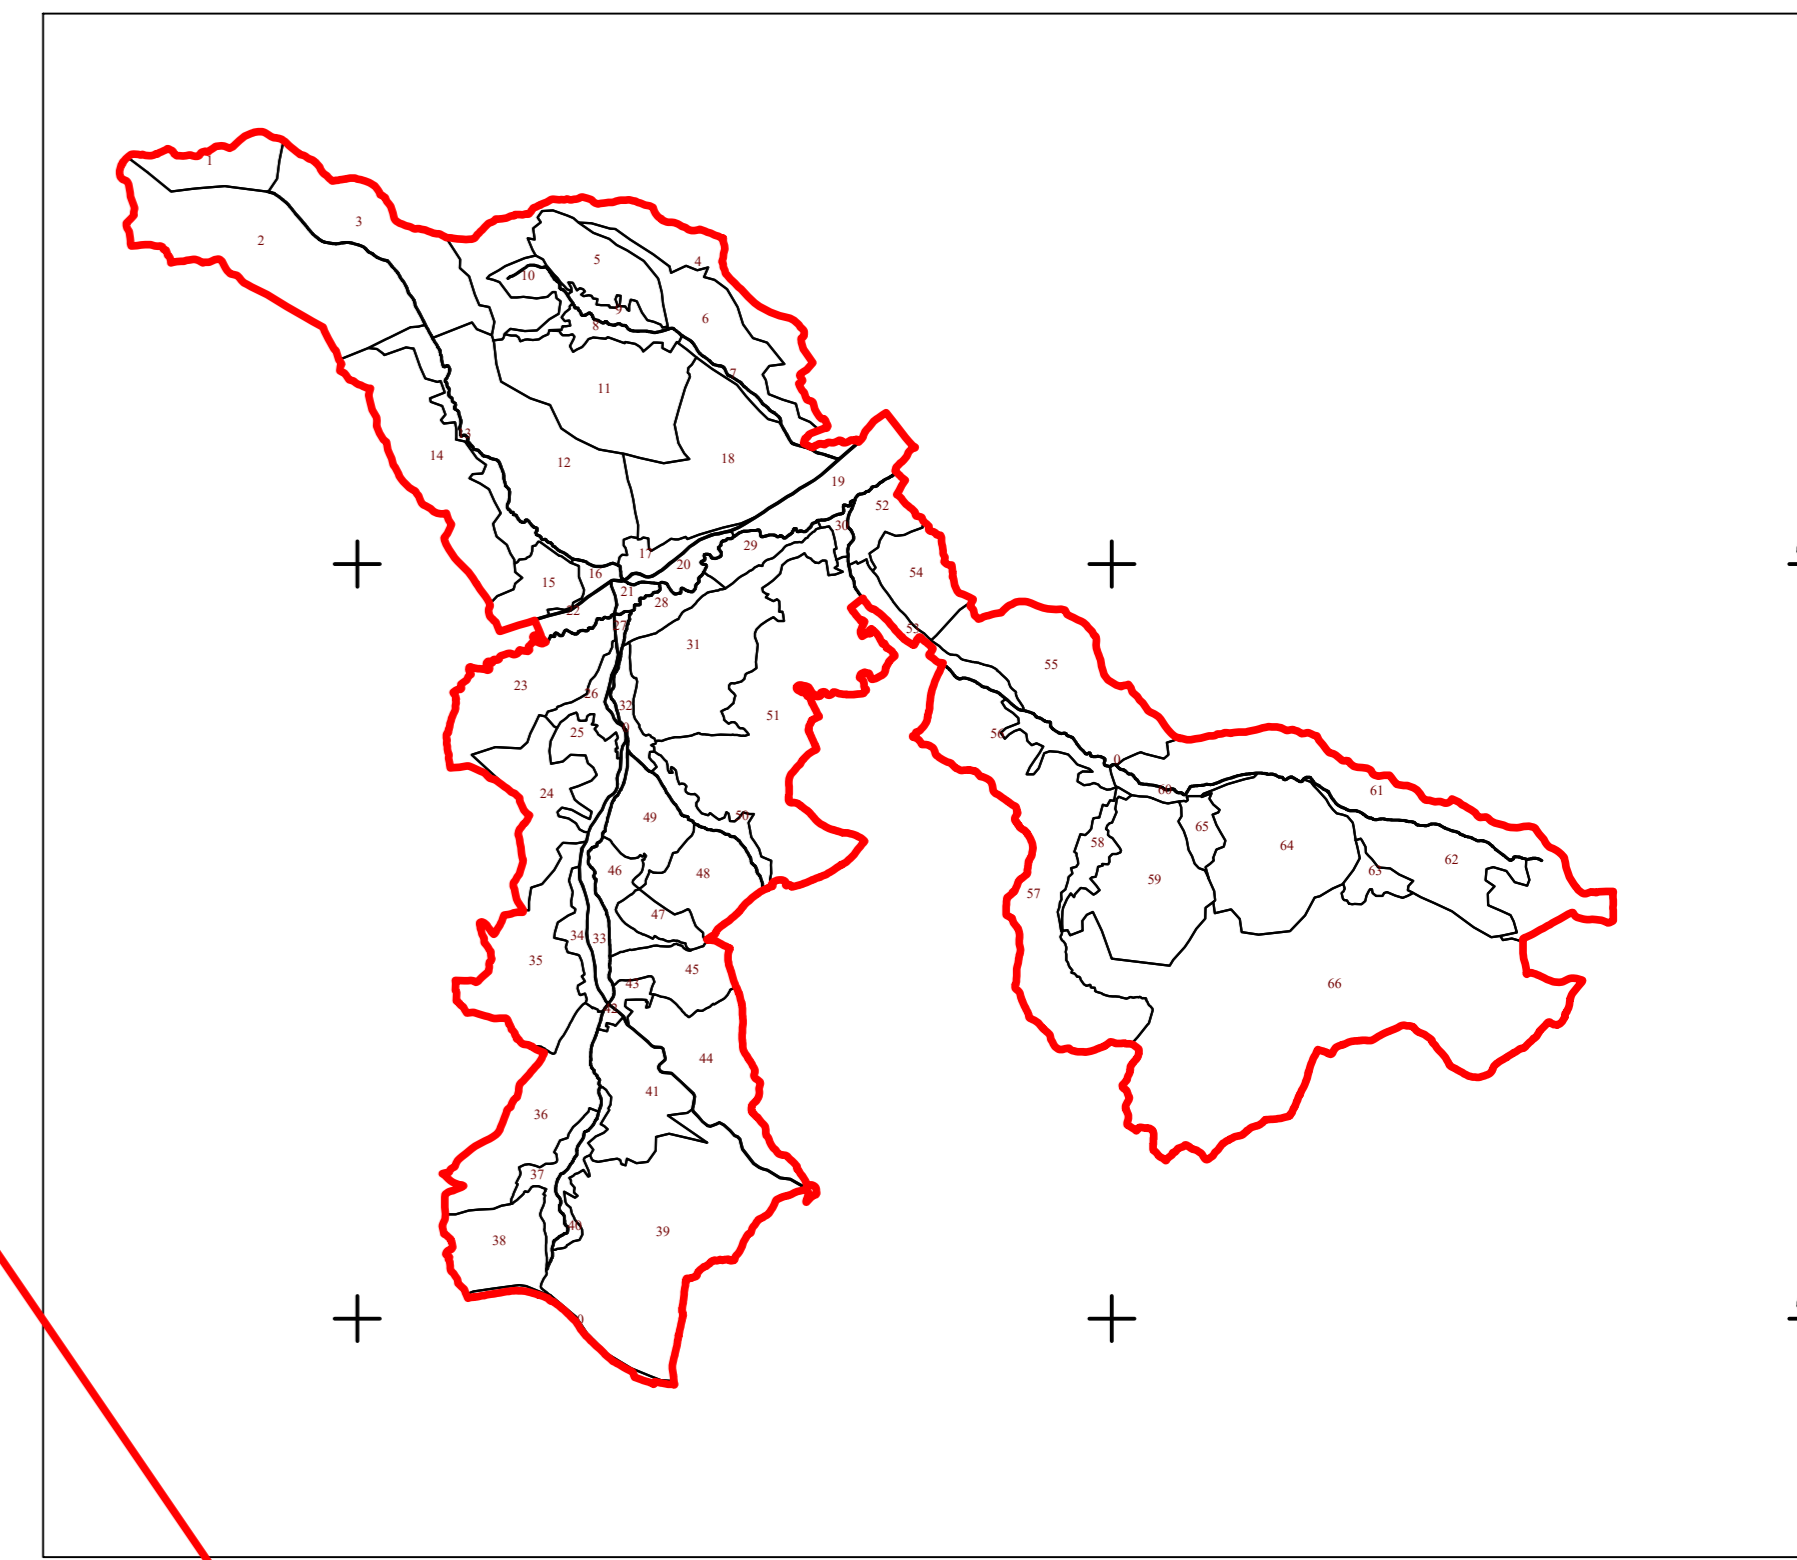

PLAN CADASTRAL
UAT CUZĂPLAC, JUDEȚUL SĂLAJ, Sector 6, planșa 14
Scara - 1:1000,
sistem de proiecție STEREO 70
Copie spre publicare

420

Schita cu dispunerea sectoarelor cadastrale

Legendă

Limite	
Limită UAT	
Limită sector	
Limită imobil	
Identificator imobil	420
Limită intravilan	
Construcții	
Număr administrativ	

S.C. TopoCAD Ureche S.R.L.
Semnatura: Data: Octombrie 2022