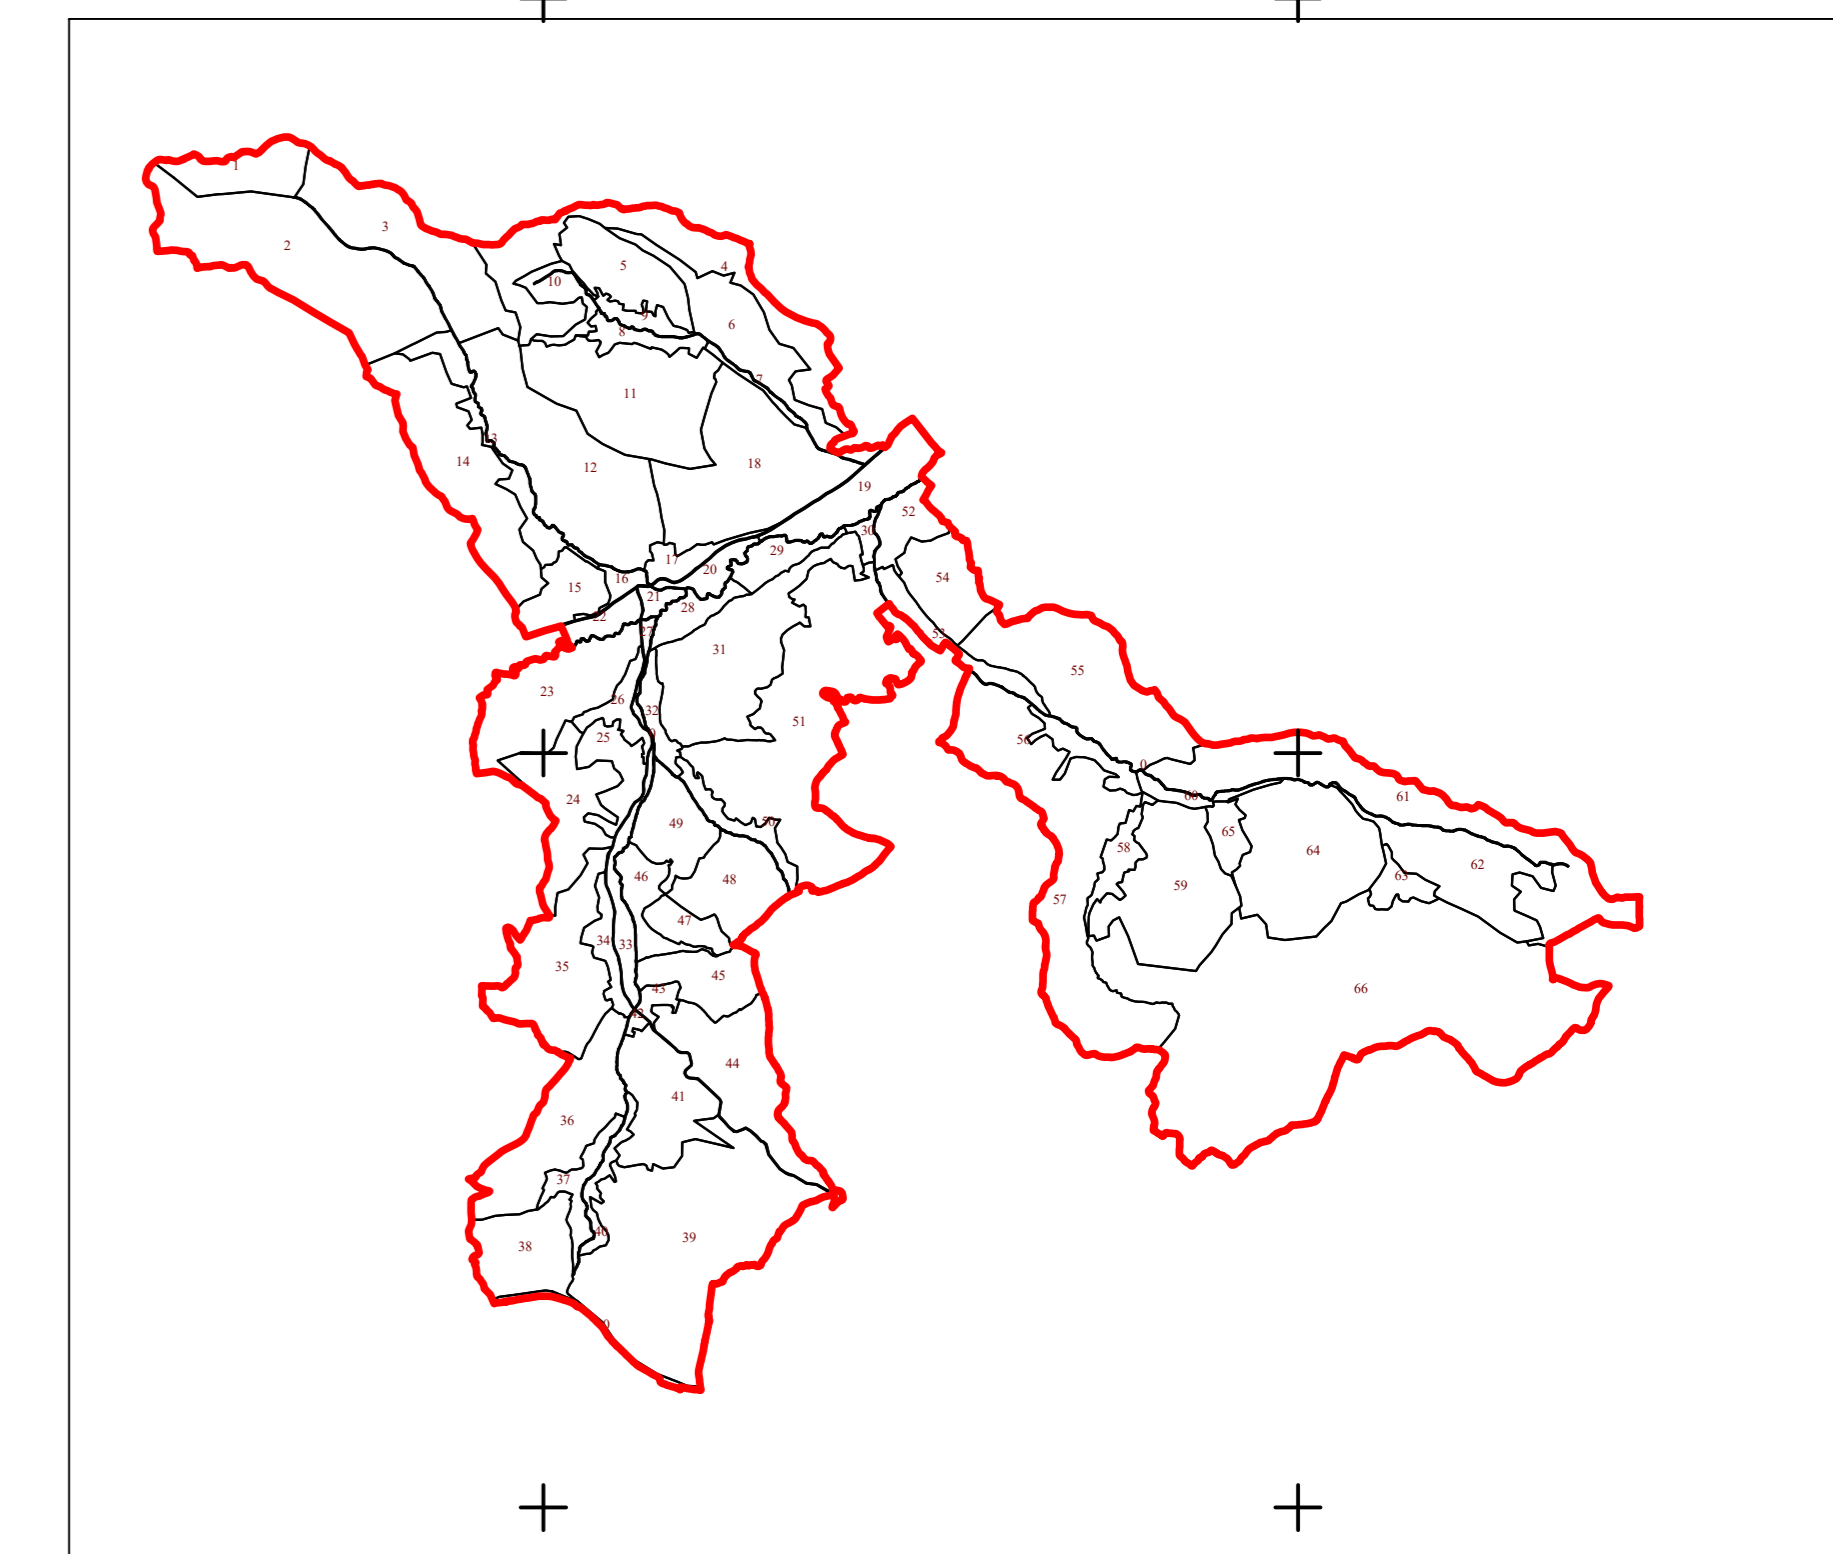

PLAN CADASTRAL
UAT CUZĂPLAC, JUDEȚUL SĂLAJ, Sector 6, planșa 12
Scara - 1:1000,
sistem de proiecție STEREO 70
Copie spre publicare

Schita cu dispunerea sectoarelor cadastrale

Legendă	
<u>Limite</u>	
Limită UAT	CUZĂPLAC
Limită sector	6
Limită imobil	420
Identificator imobil	420
Limită intravilan	—
Construcții	□
Număr administrativ	□

S.C. Topo Cad Ureche S.R.L.
Semnatura: Data: Octombrie 2022

440