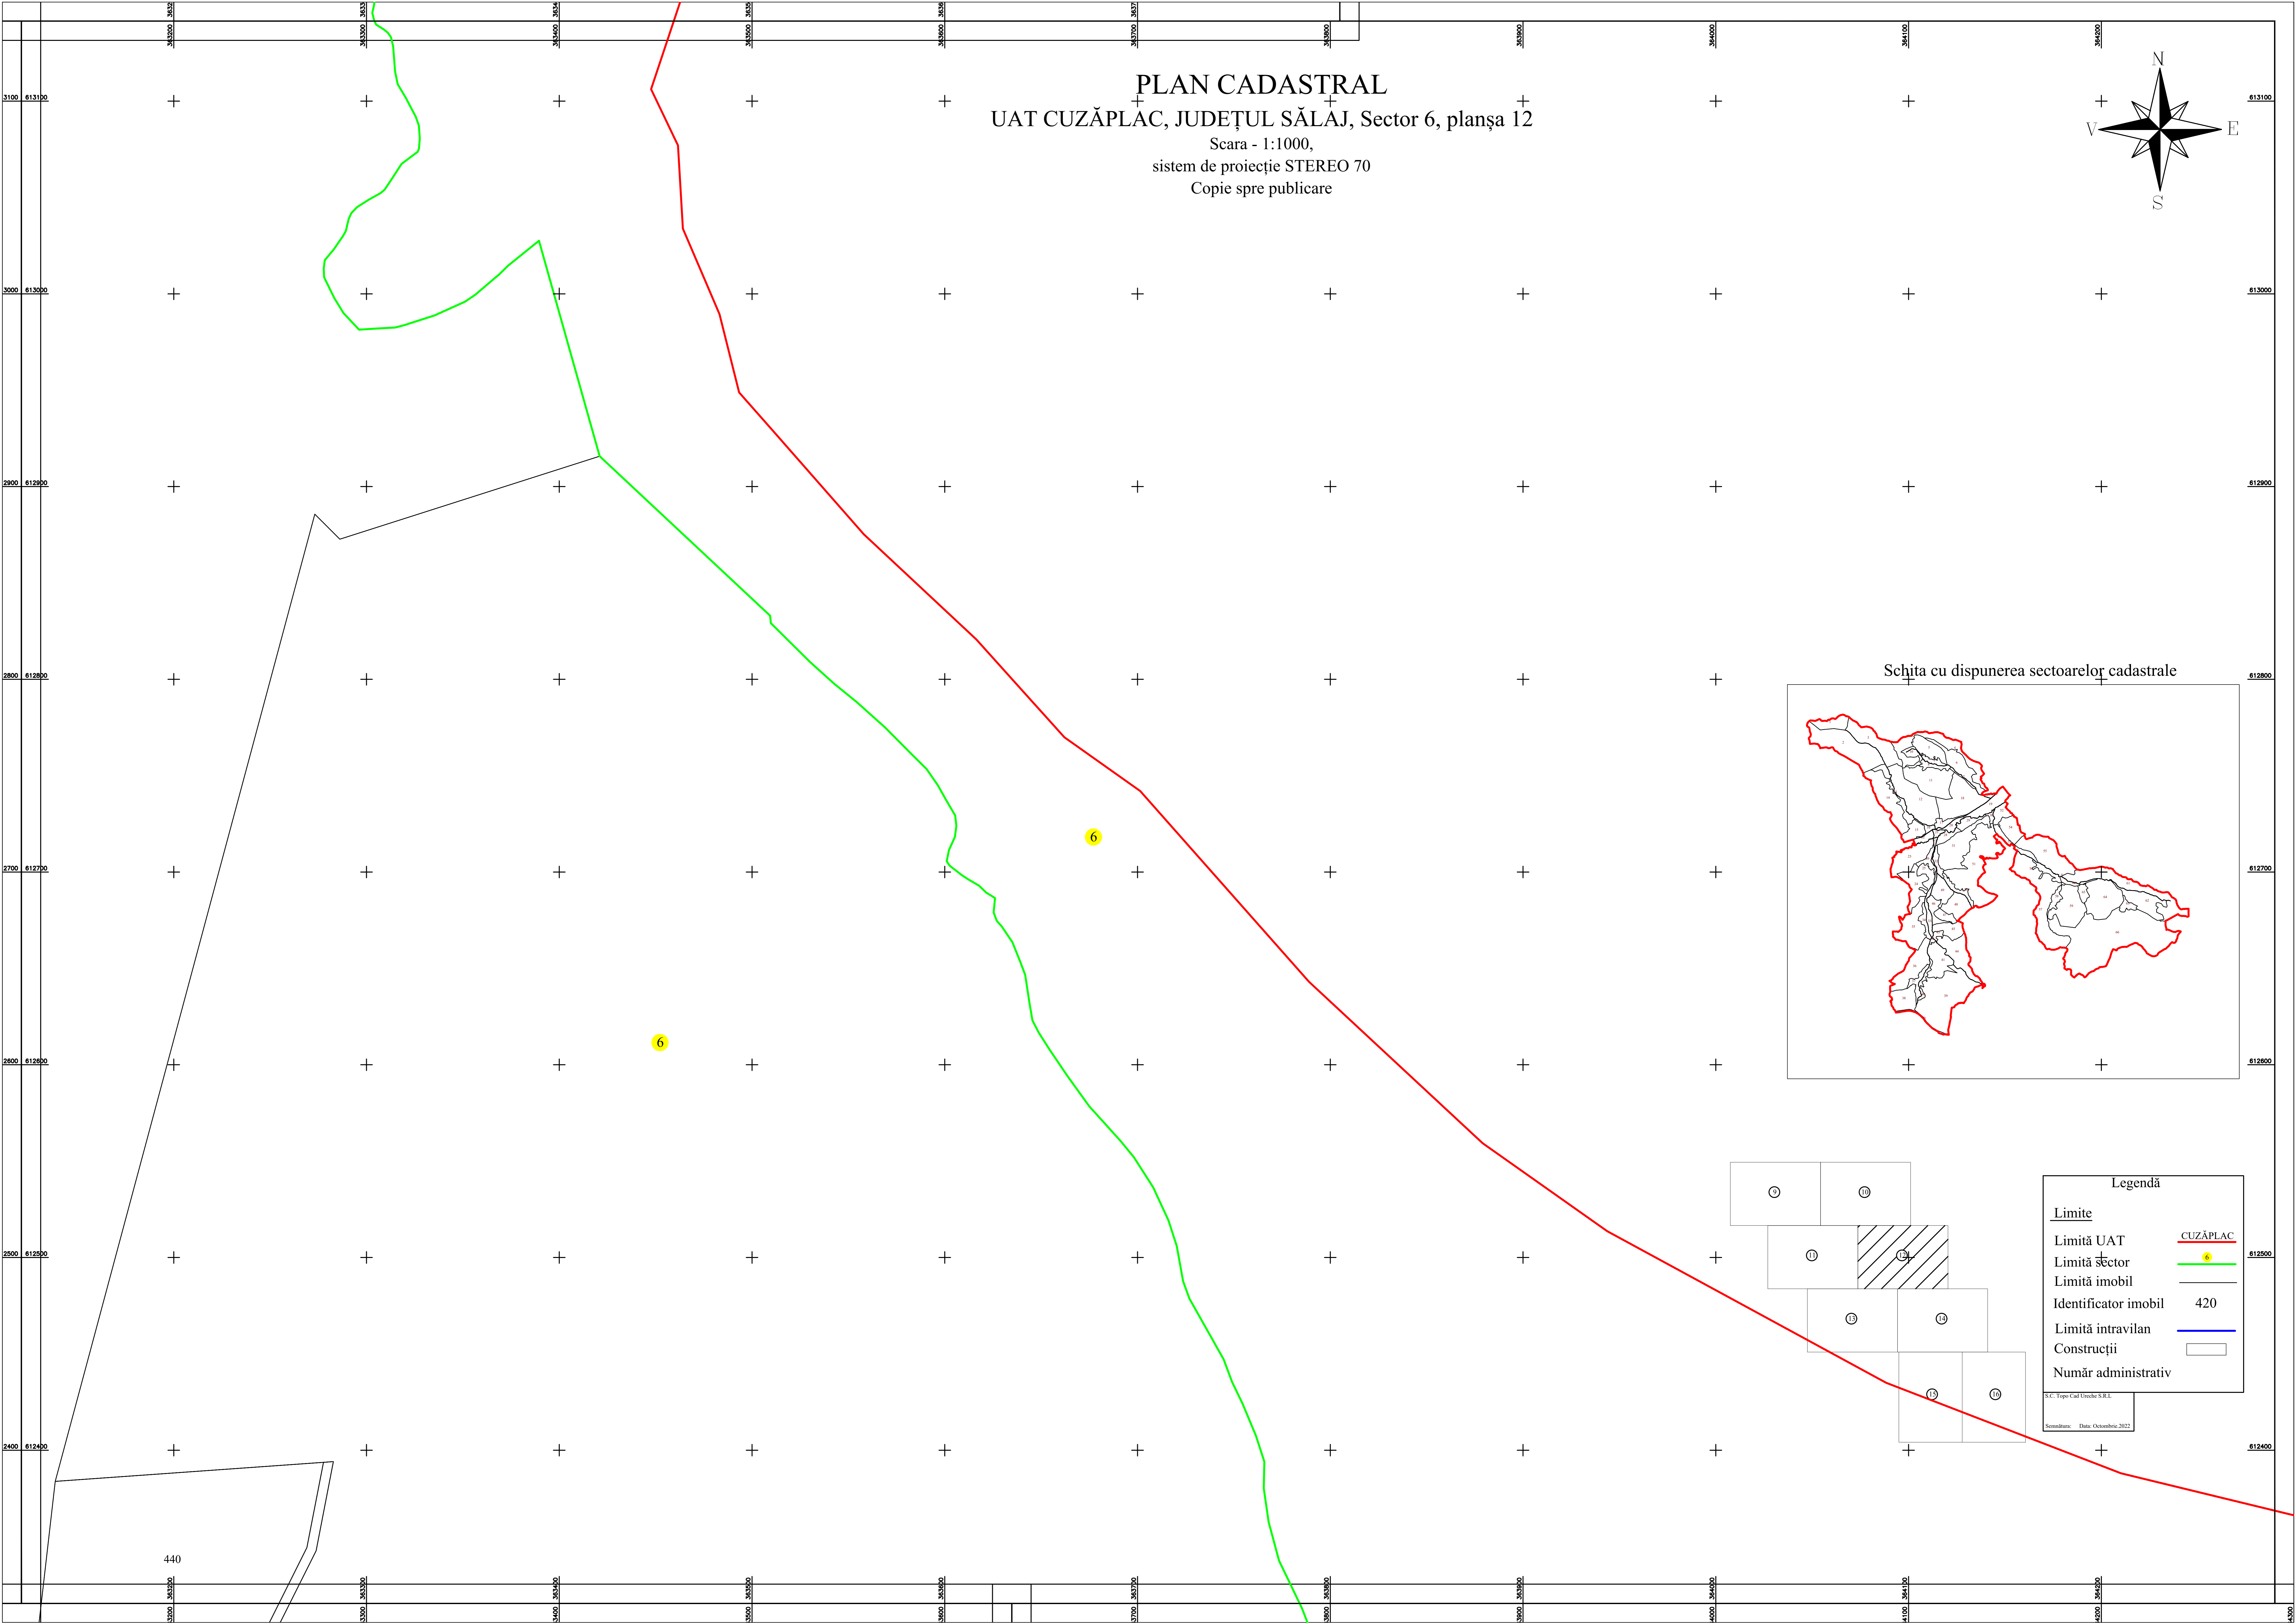

PLAN CADASTRAL
UAT CUZĂPLAC, JUDEȚUL SĂLAJ, Sector 6, planșa 12
Scara - 1:1000,
sistem de proiecție STEREO 70
Copie spre publicare

Schita cu dispunerea sectoarelor cadastrale

Legendă	
<u>Limite</u>	
Limită UAT	CUZĂPLAC
Limită sector	6
Limită imobil	420
Identificator imobil	420
Limită intravilan	—
Construcții	□
Număr administrativ	□

S.C. Topo Cad Ureche S.R.L.
Semnatura: Data: Octombrie 2022

440