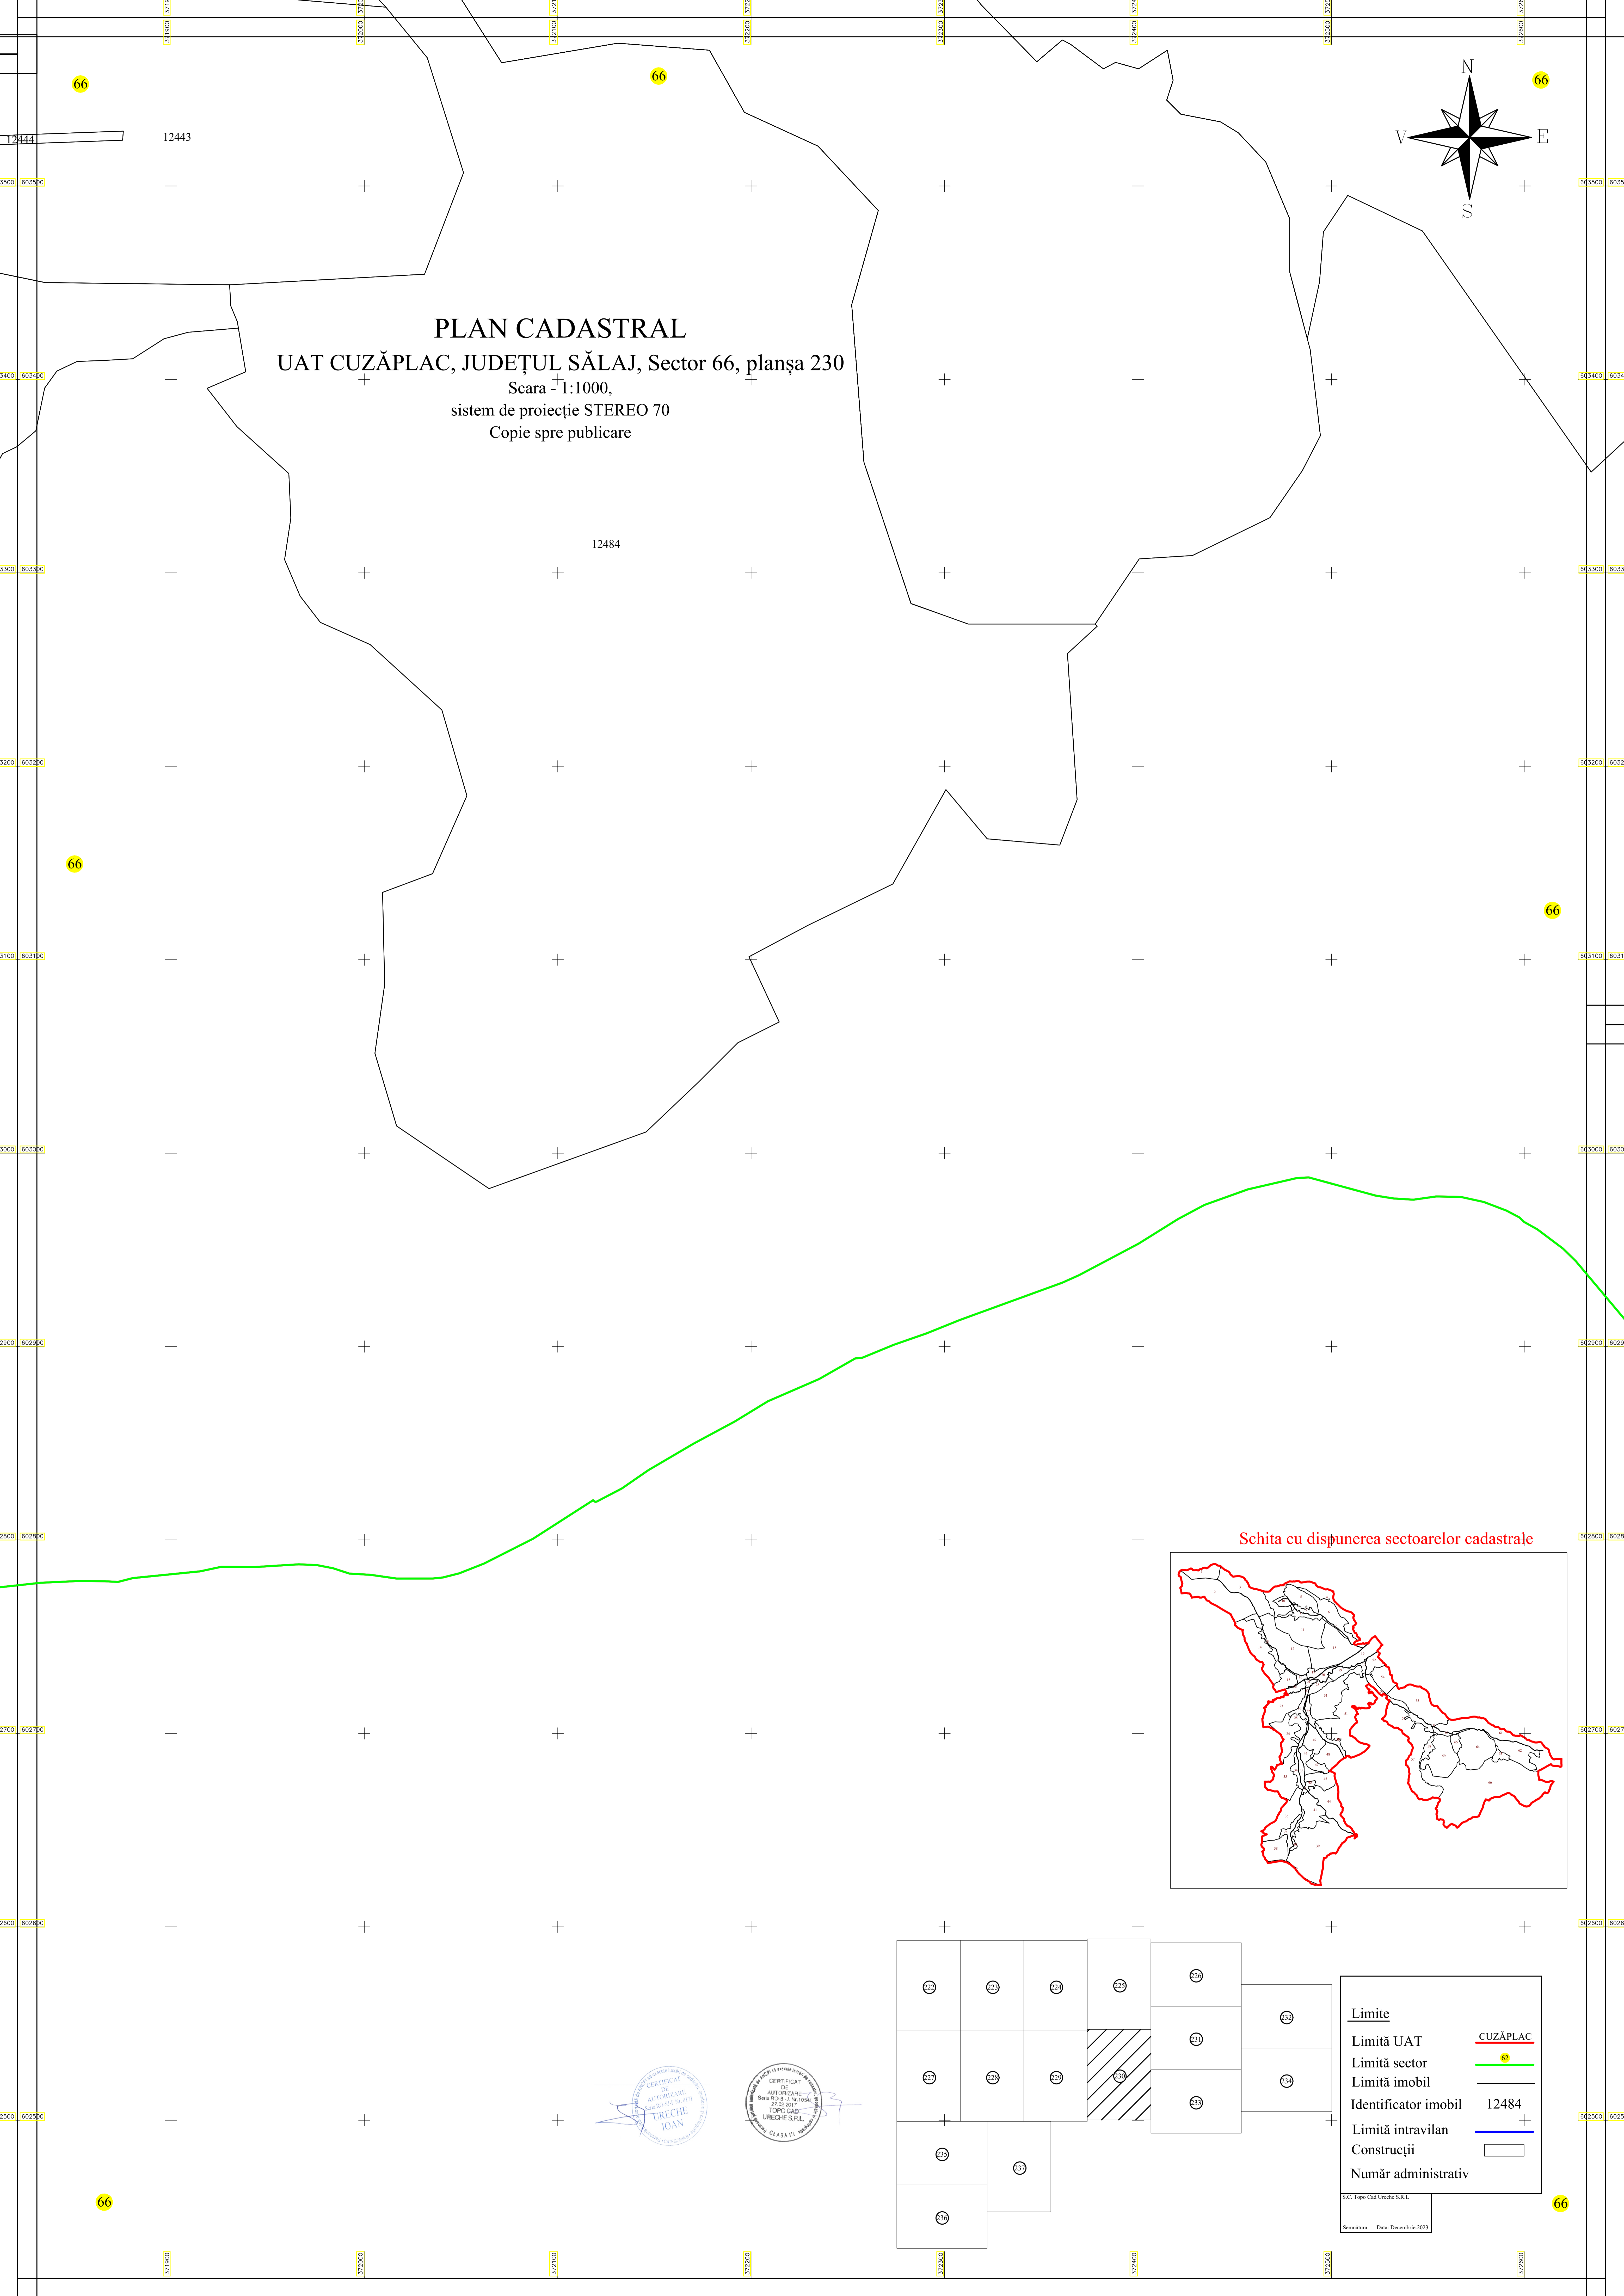

PLAN CADASTRAL
UAT CUZĂPLAC, JUDEȚUL SĂLAJ, Sector 66, planșa 230
 Scara 1:1000,
 sistem de proiecție STEREO 70
 Copie spre publicare

Schita cu dispunerea sectoarelor cadastrale

Limite	
Limită UAT	CUZĂPLAC
Limită sector	66
Limită imobil	12484
Identificator imobil	12484
Limită intravilan	+
Construcții	□
Număr administrativ	

S.C. TopoCAD Ureche S.R.L.
 Semnatura: Data: Decembrie 2021