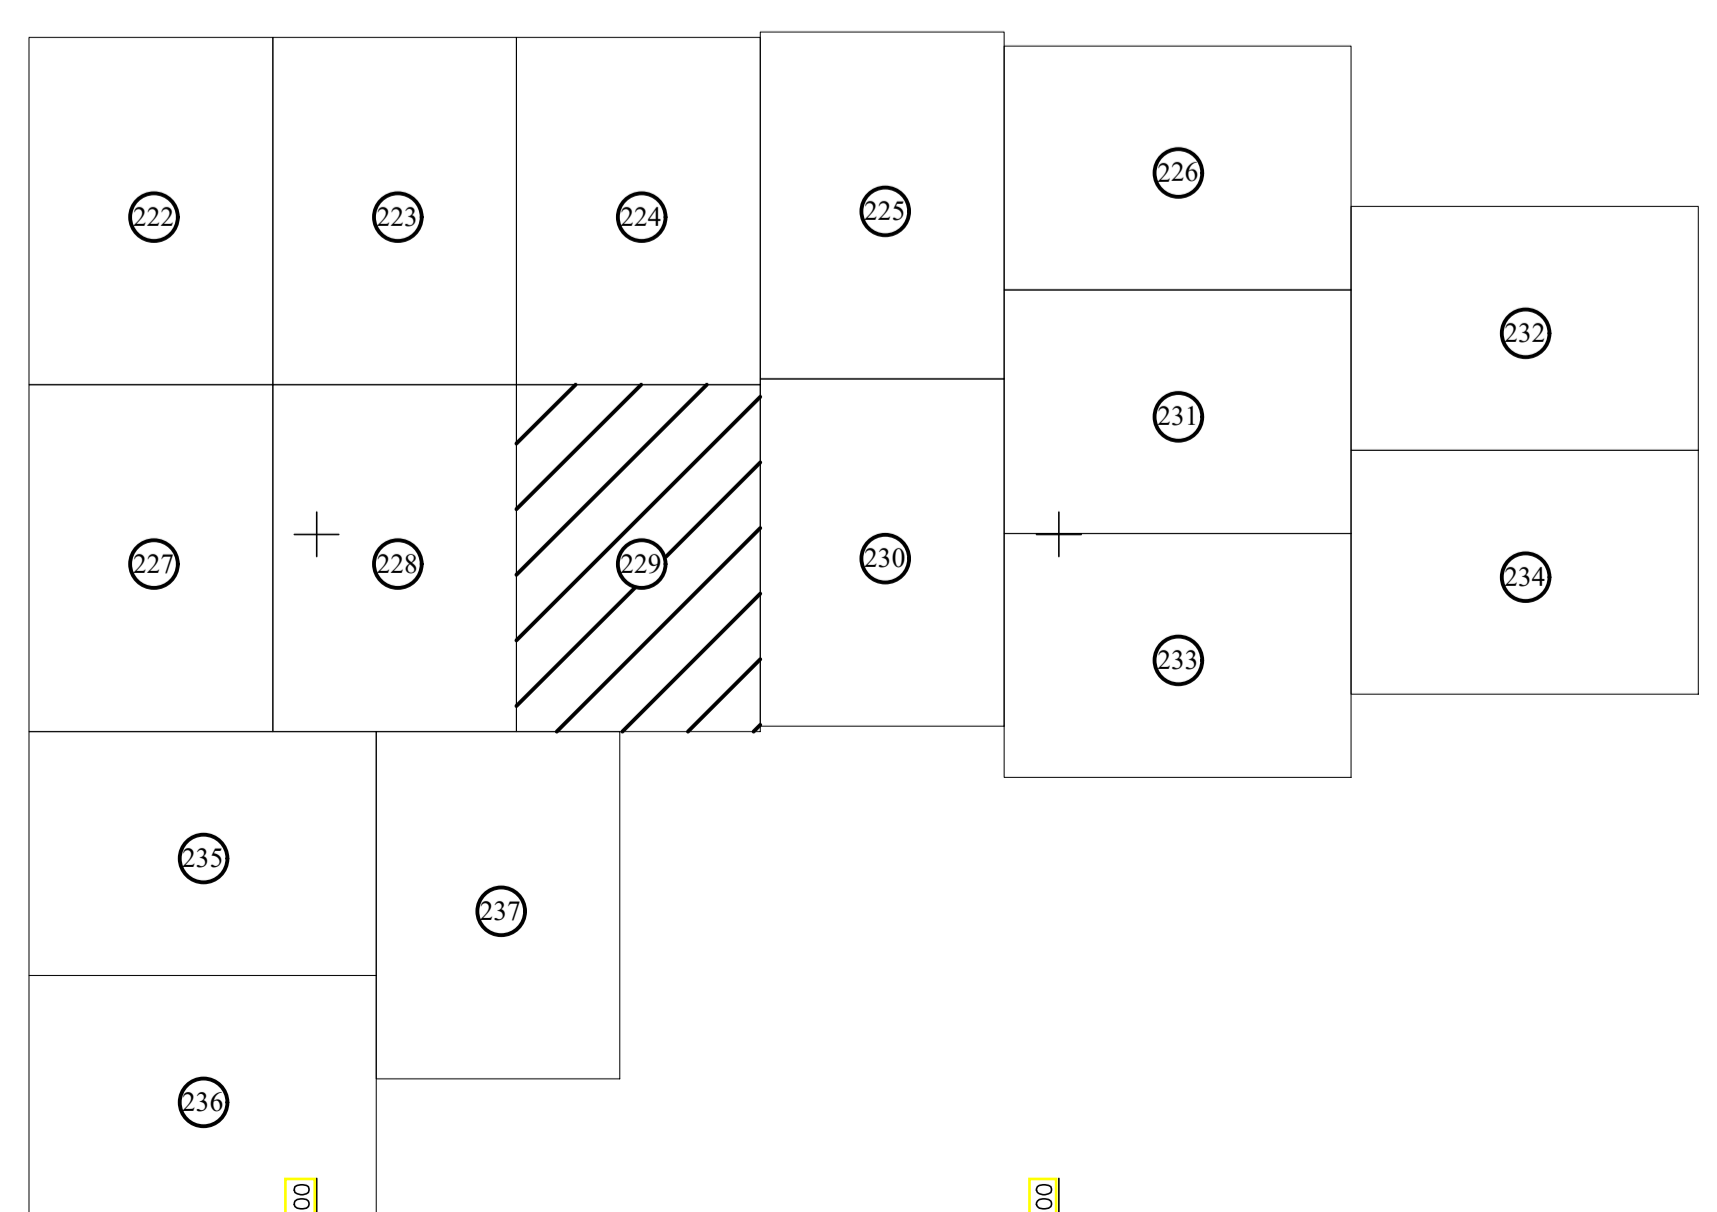

**PLAN CADASTRAL**  
UAT CUZĂPLAC, JUDEȚUL SĂLAJ, Sector 66, planșa 229  
Scara - 1:1000,  
sistem de proiecție STEREO 70  
Copie spre publicare

Limite	
Limită UAT	CUZĂPLAC
Limită sector	66
Limită imobil	
Identificator imobil	12500
Limită intravilan	
Construcții	
Număr administrativ	