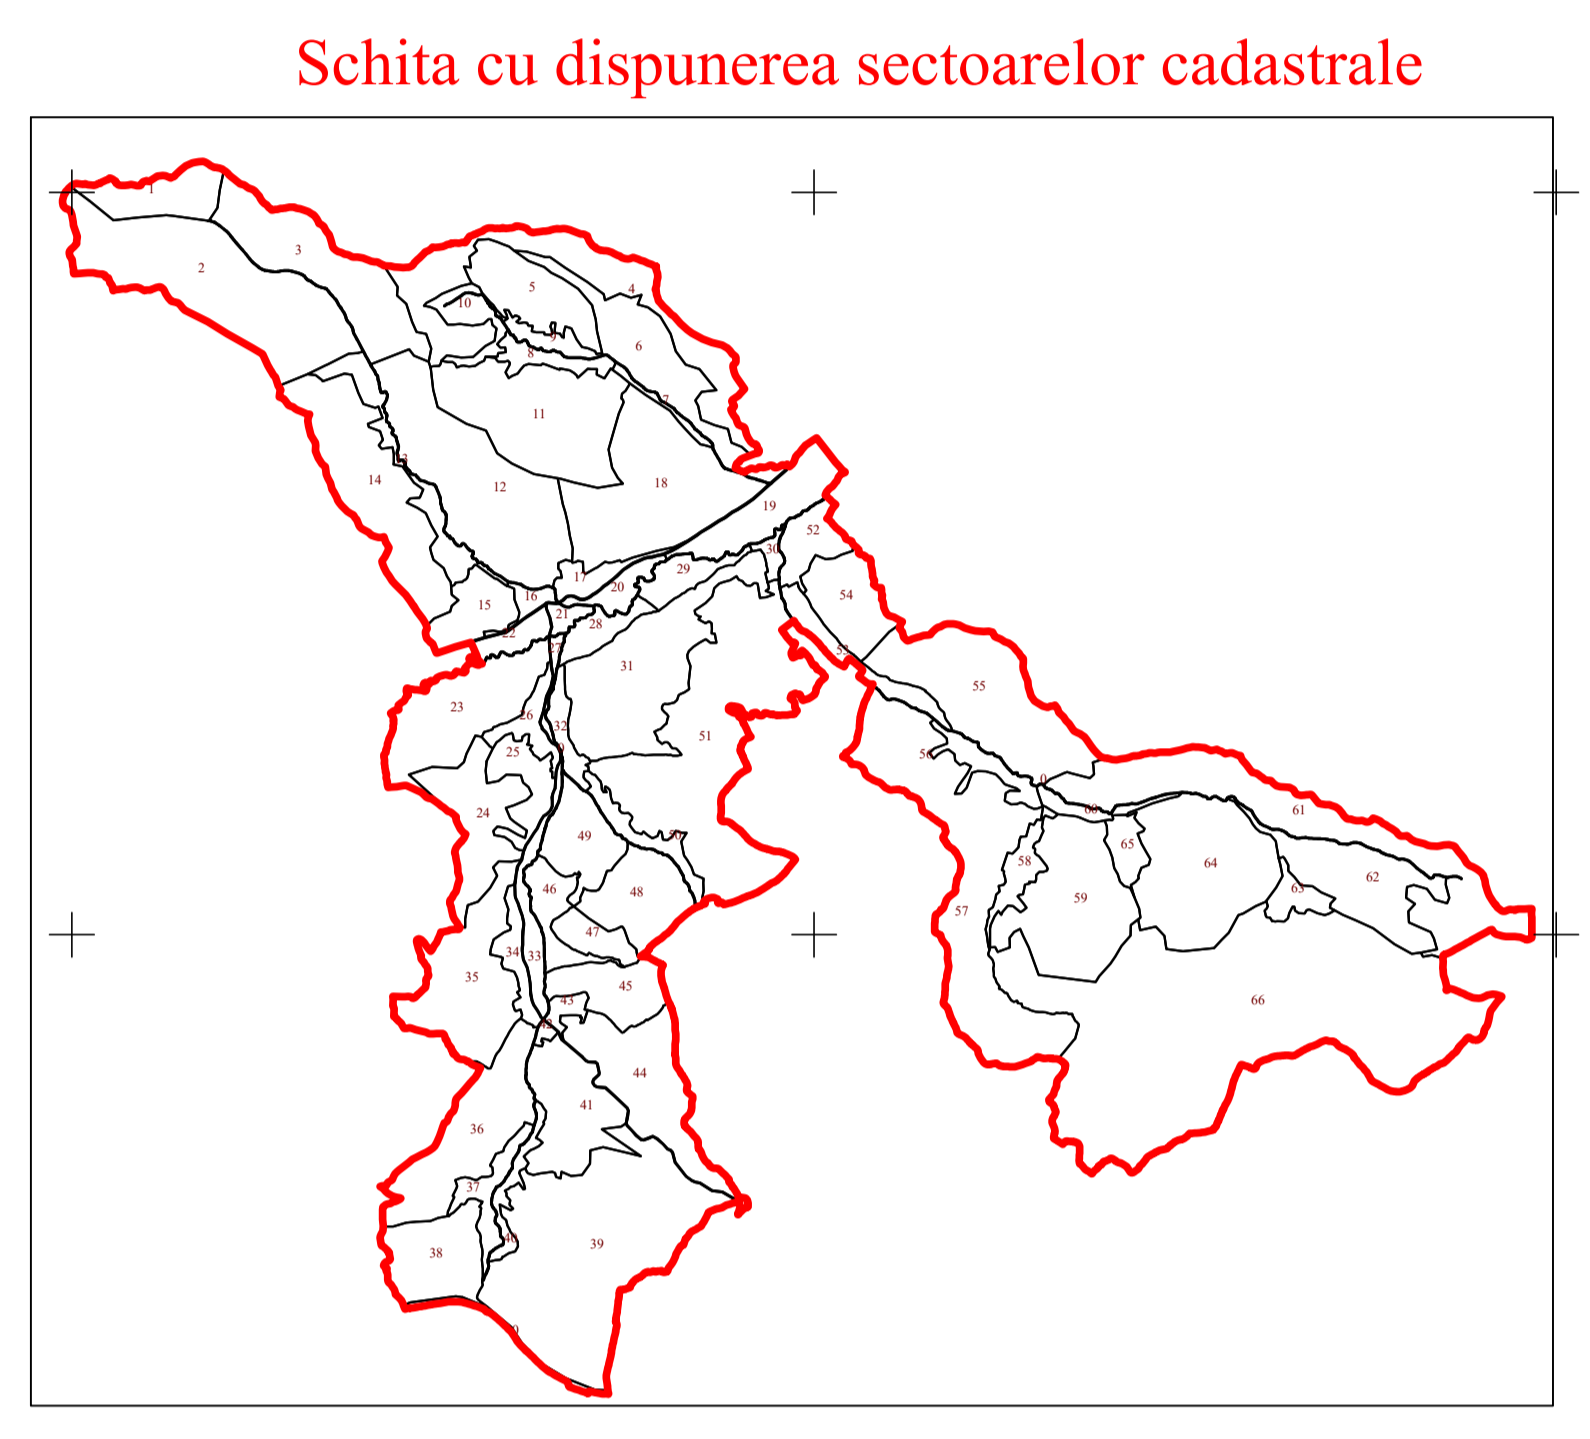

**PLAN CADASTRAL**  
UAT CUZĂPLAC, JUDEȚUL SĂLAJ, Sector 66, planșa 229  
Scara - 1:1000,  
sistem de proiecție STEREO 70  
Copie spre publicare

Limite	
Limită UAT	CUZĂPLAC
Limită sector	66
Limită imobil	
Identificator imobil	12500
Limită intravilan	
Construcții	
Număr administrativ	