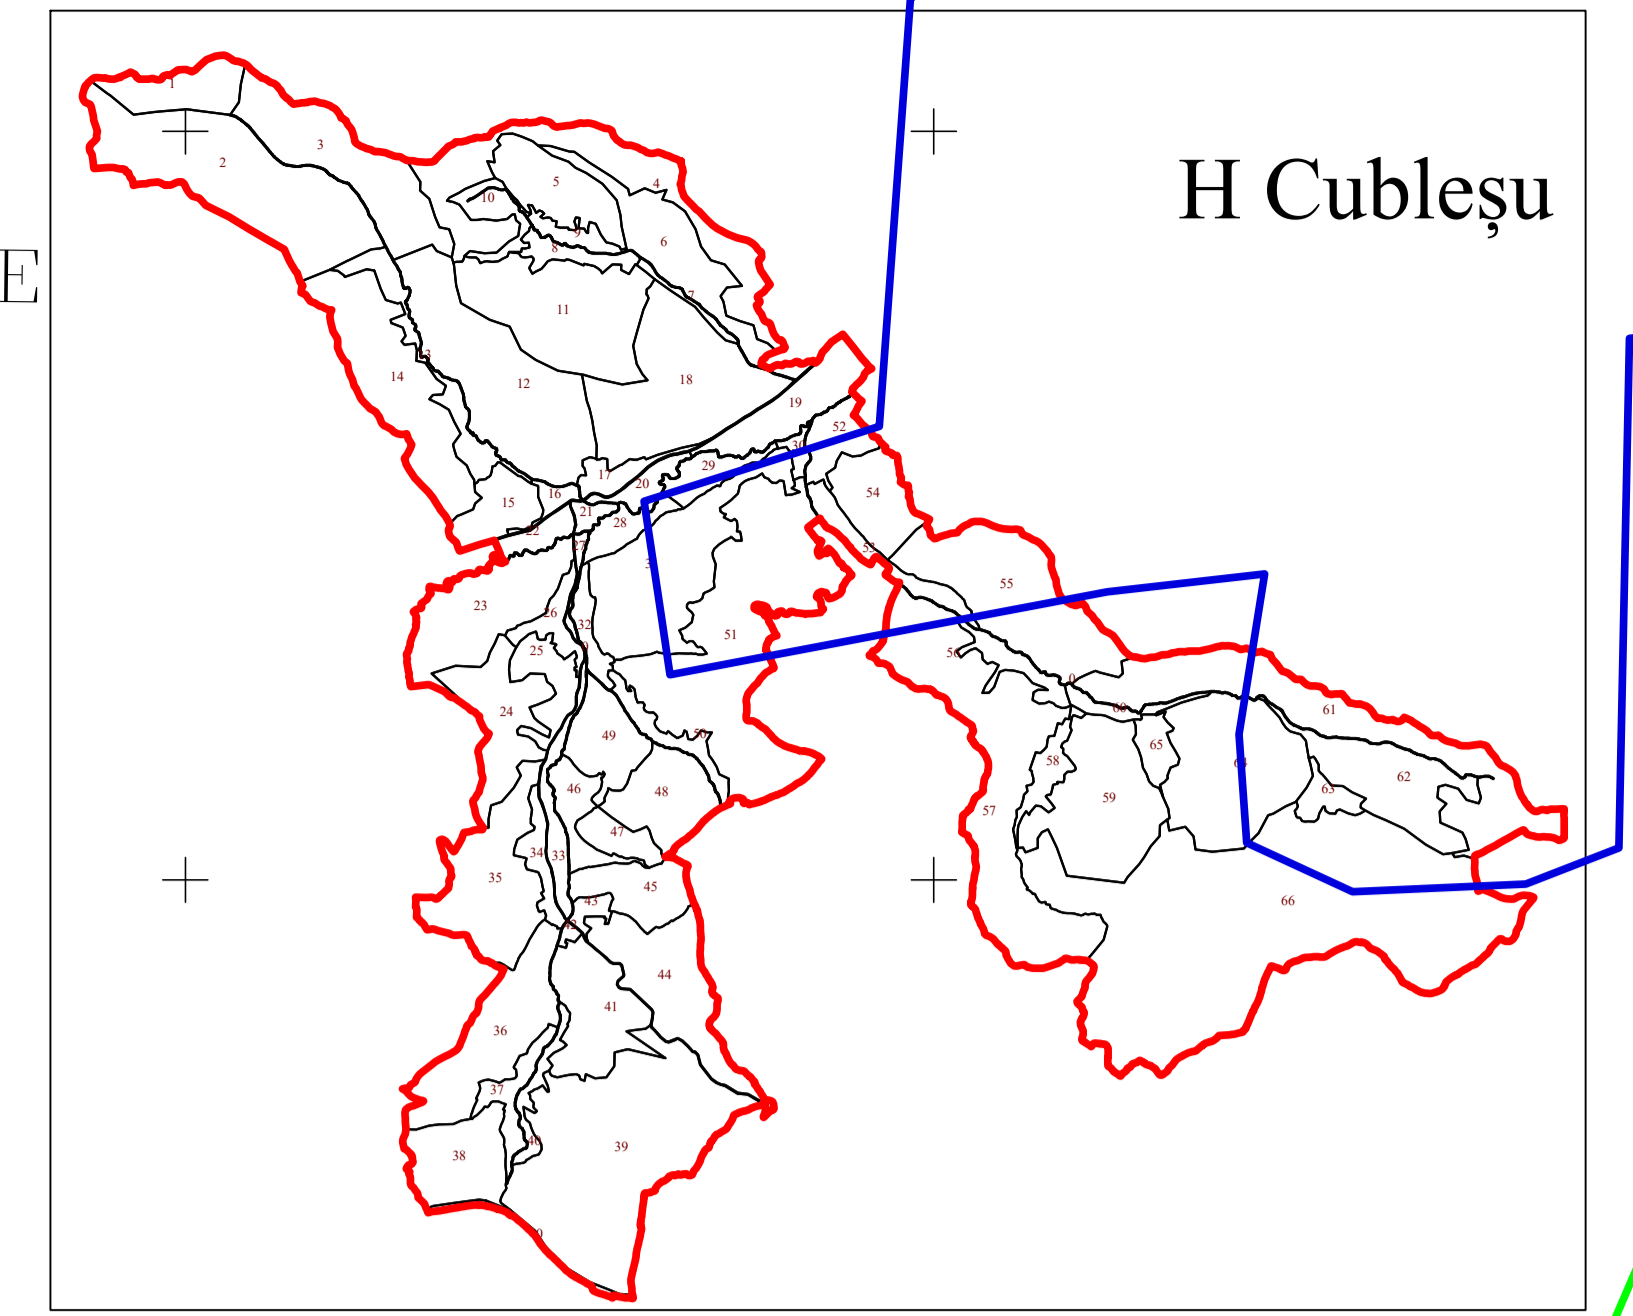

PLAN CADASTRAL

UAT CUZĂPLAC, JUDEȚUL SĂLAJ, Sector 66, planșa 224

Scara - 1:1000,
sistem de proiecție STEREO 70
Copie spre publicare

Schita cu dispunerea sectoarelor cadastrale