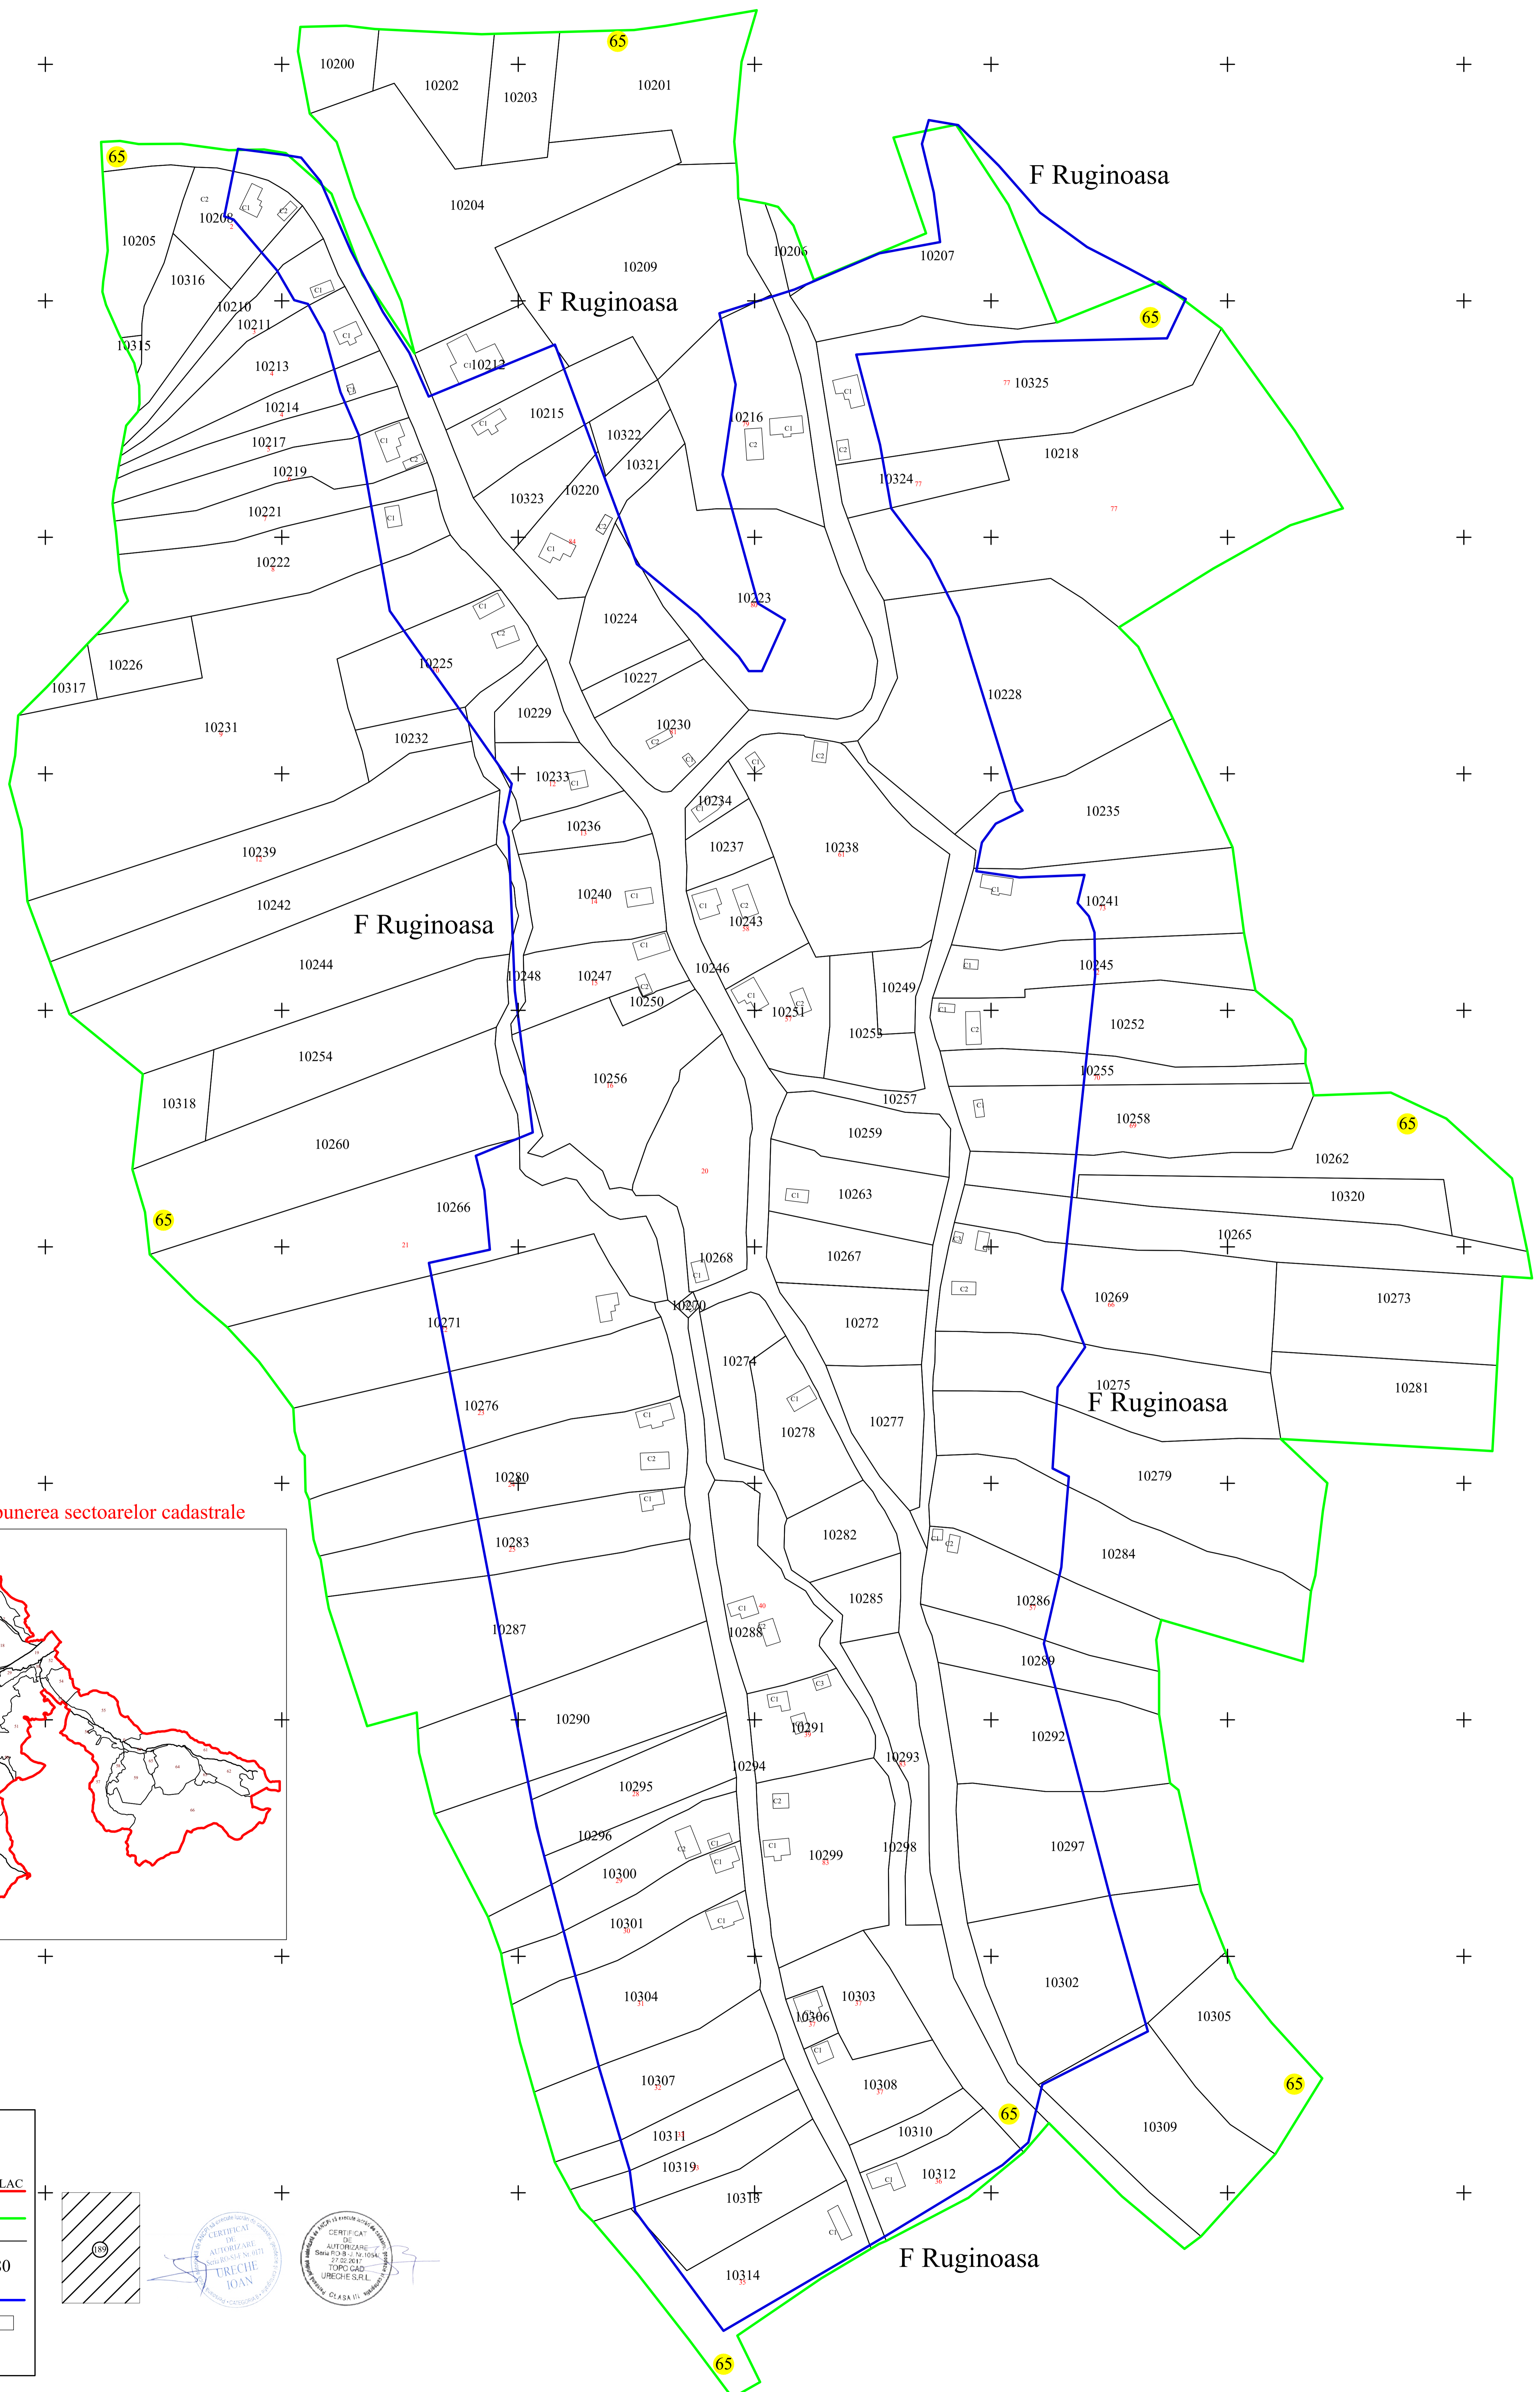

PLAN CADASTRAL

UAT CUZĂPLAC, JUDEȚUL SĂLAJ, Sector 65, planșa 189

Scara - 1:1000,
sistem de proiecție STEREO 70
Copie spre publicare

Schita cu dispunerea sectoarelor cadastrale

Limite	
Limită UAT	CUZĂPLAC
Limită sector	65
Limită imobil	
Identificator imobil	10280
Limită intravilan	
Construcții	
Număr administrativ	24