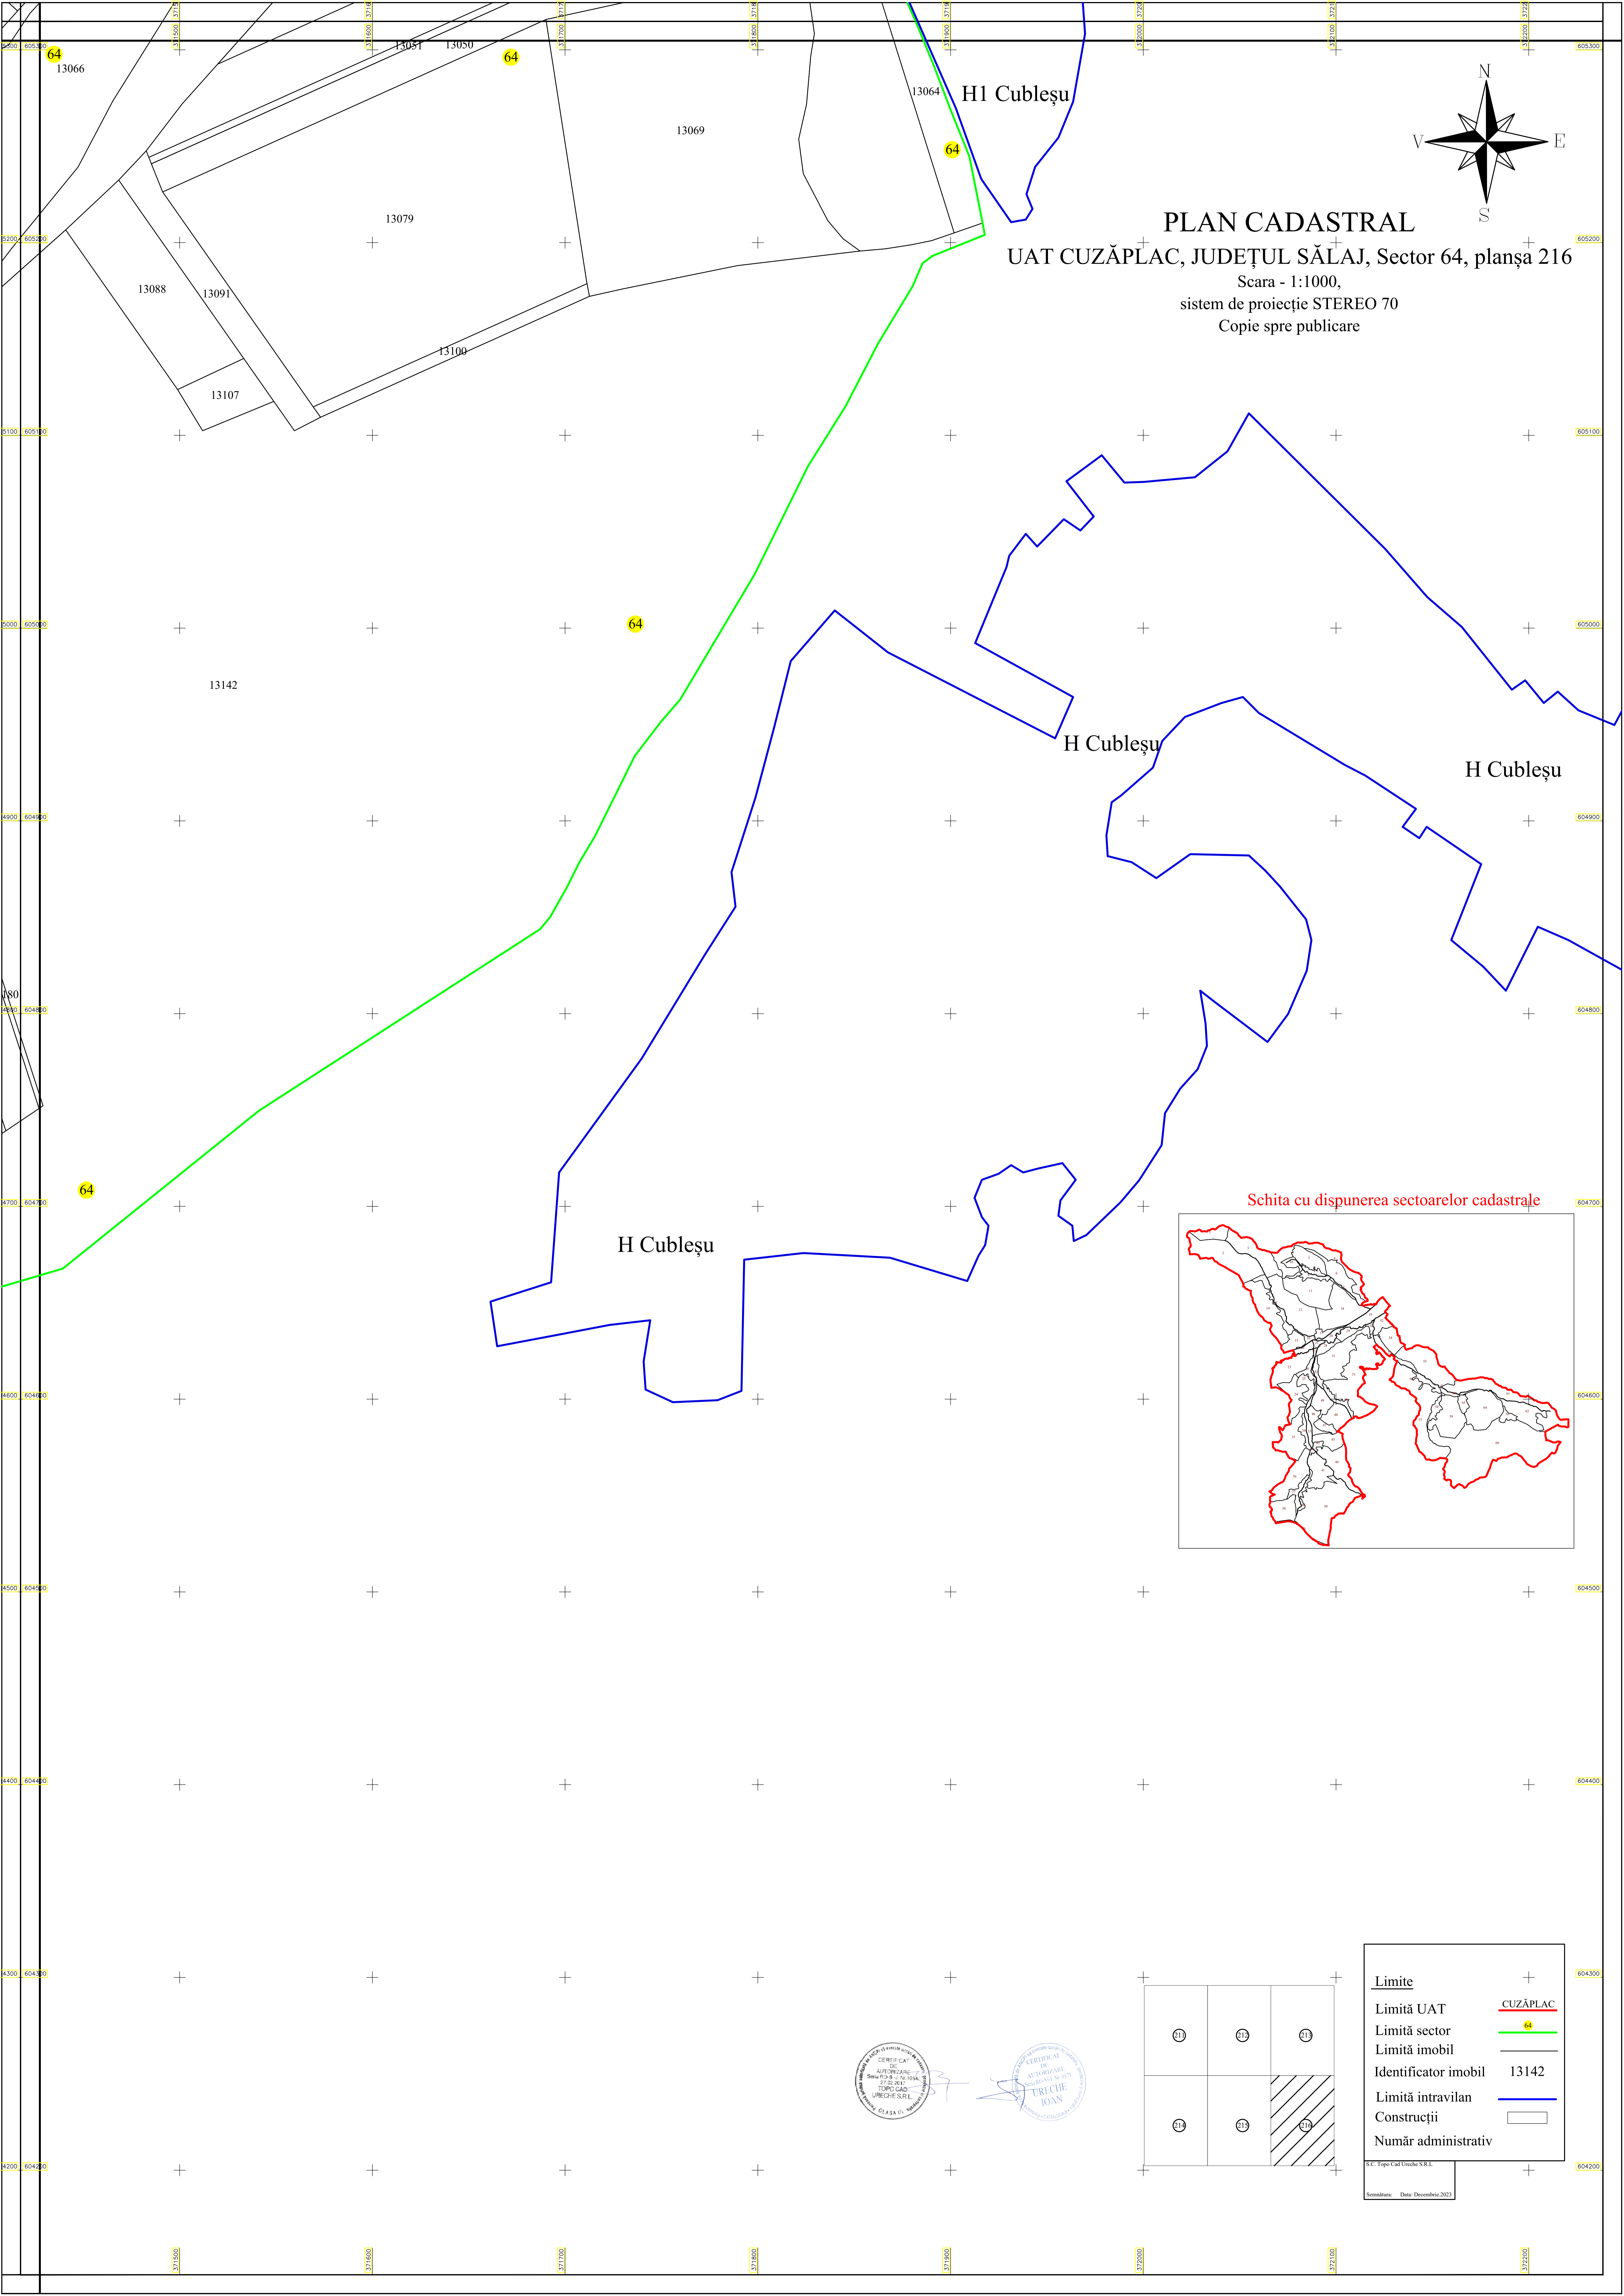

PLAN CADASTRAL
UAT CUZĂPLAC, JUDEȚUL SĂLAJ, Sector 64, planșa 216
Scara - 1:1000,
sistem de proiecție STEREO 70
Copie spre publicare

Limite	+
Limită UAT	CUZĂPLAC
Limită sector	64
Limită imobil	—
Identificator imobil	13142
Limită intravilan	
Construcții	
Număr administrativ	