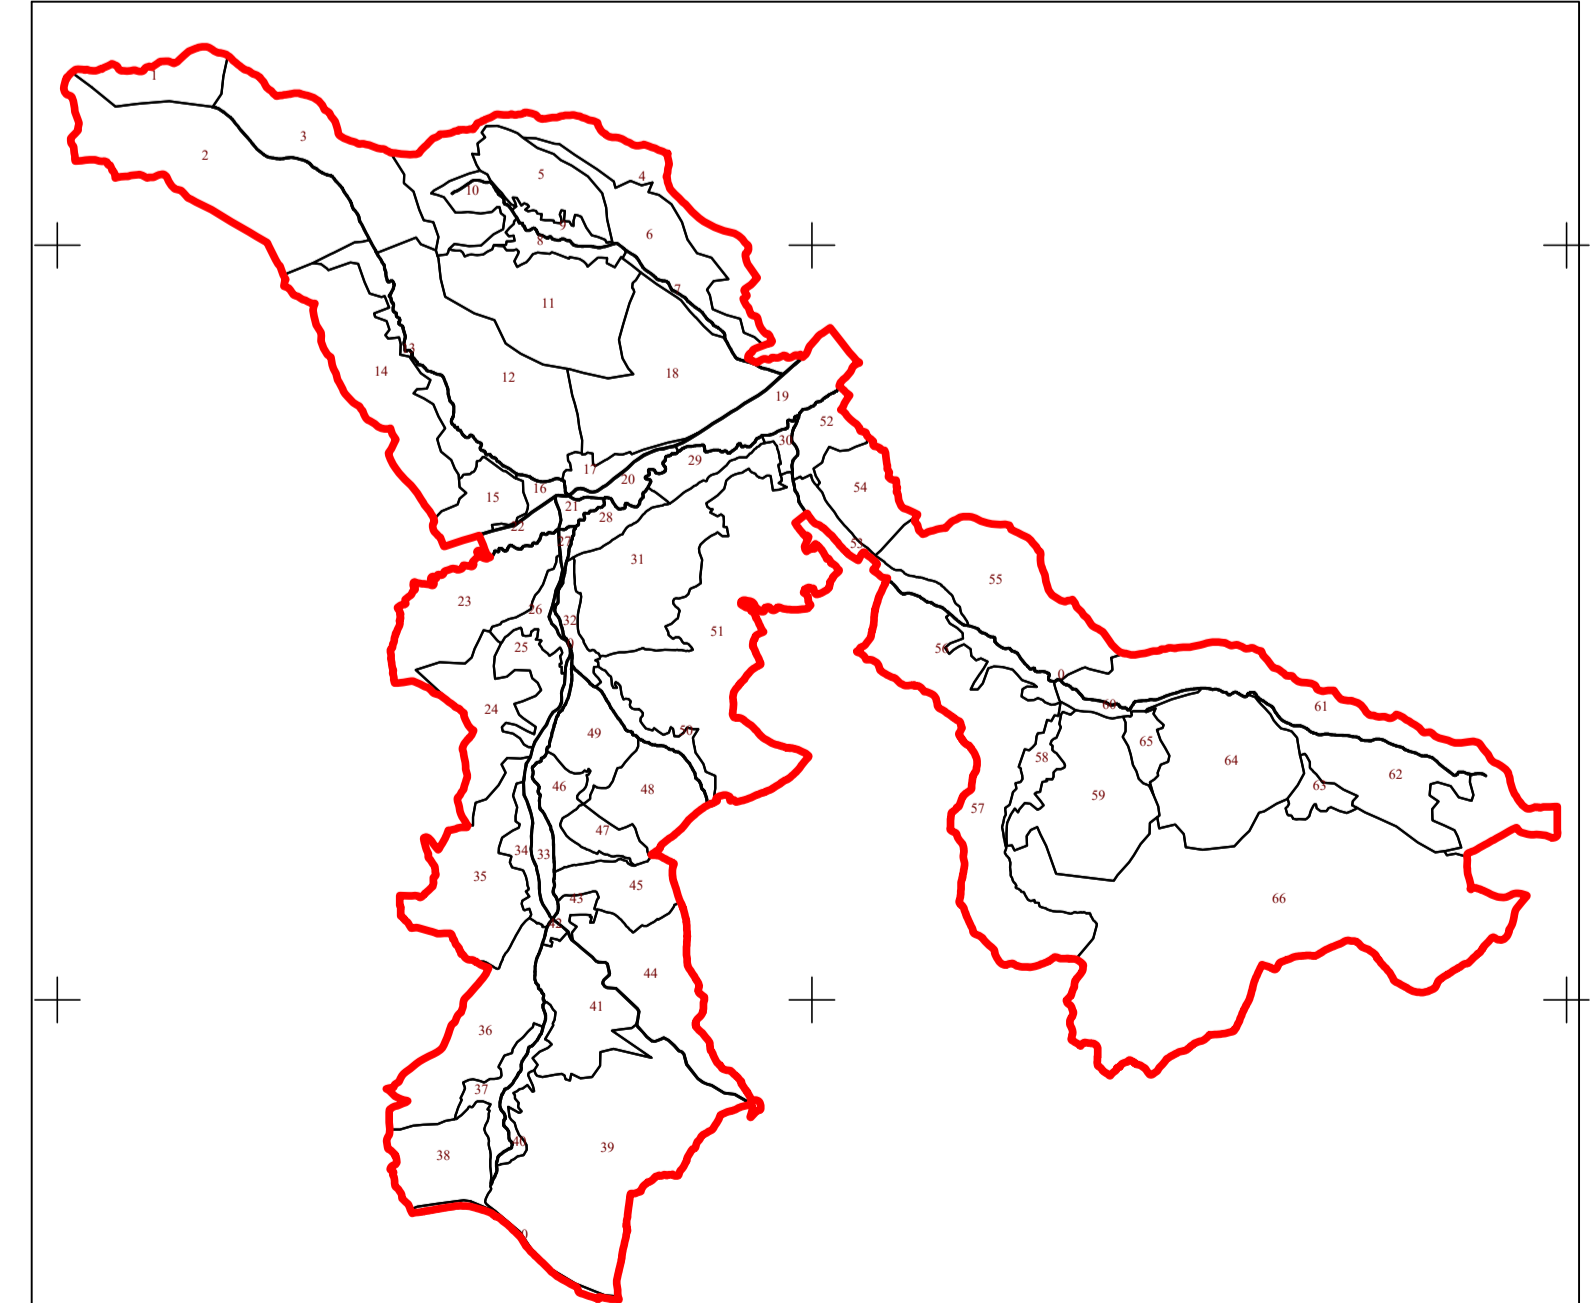

PLAN CADASTRAL
UAT CUZĂPLAC, JUDEȚUL SĂLAJ, Sector 64, planșa 215
Scara - 1:1000,
sistem de proiecție STEREO 70
Copie spre publicare

Schita cu dispunerea sectoarelor cadastrale

Limite	
Limită UAT	CUZĂPLAC
Limită sector	64
Limită imobil	
Identificator imobil	13300
Limită intravilan	
Construcții	
Număr administrativ	