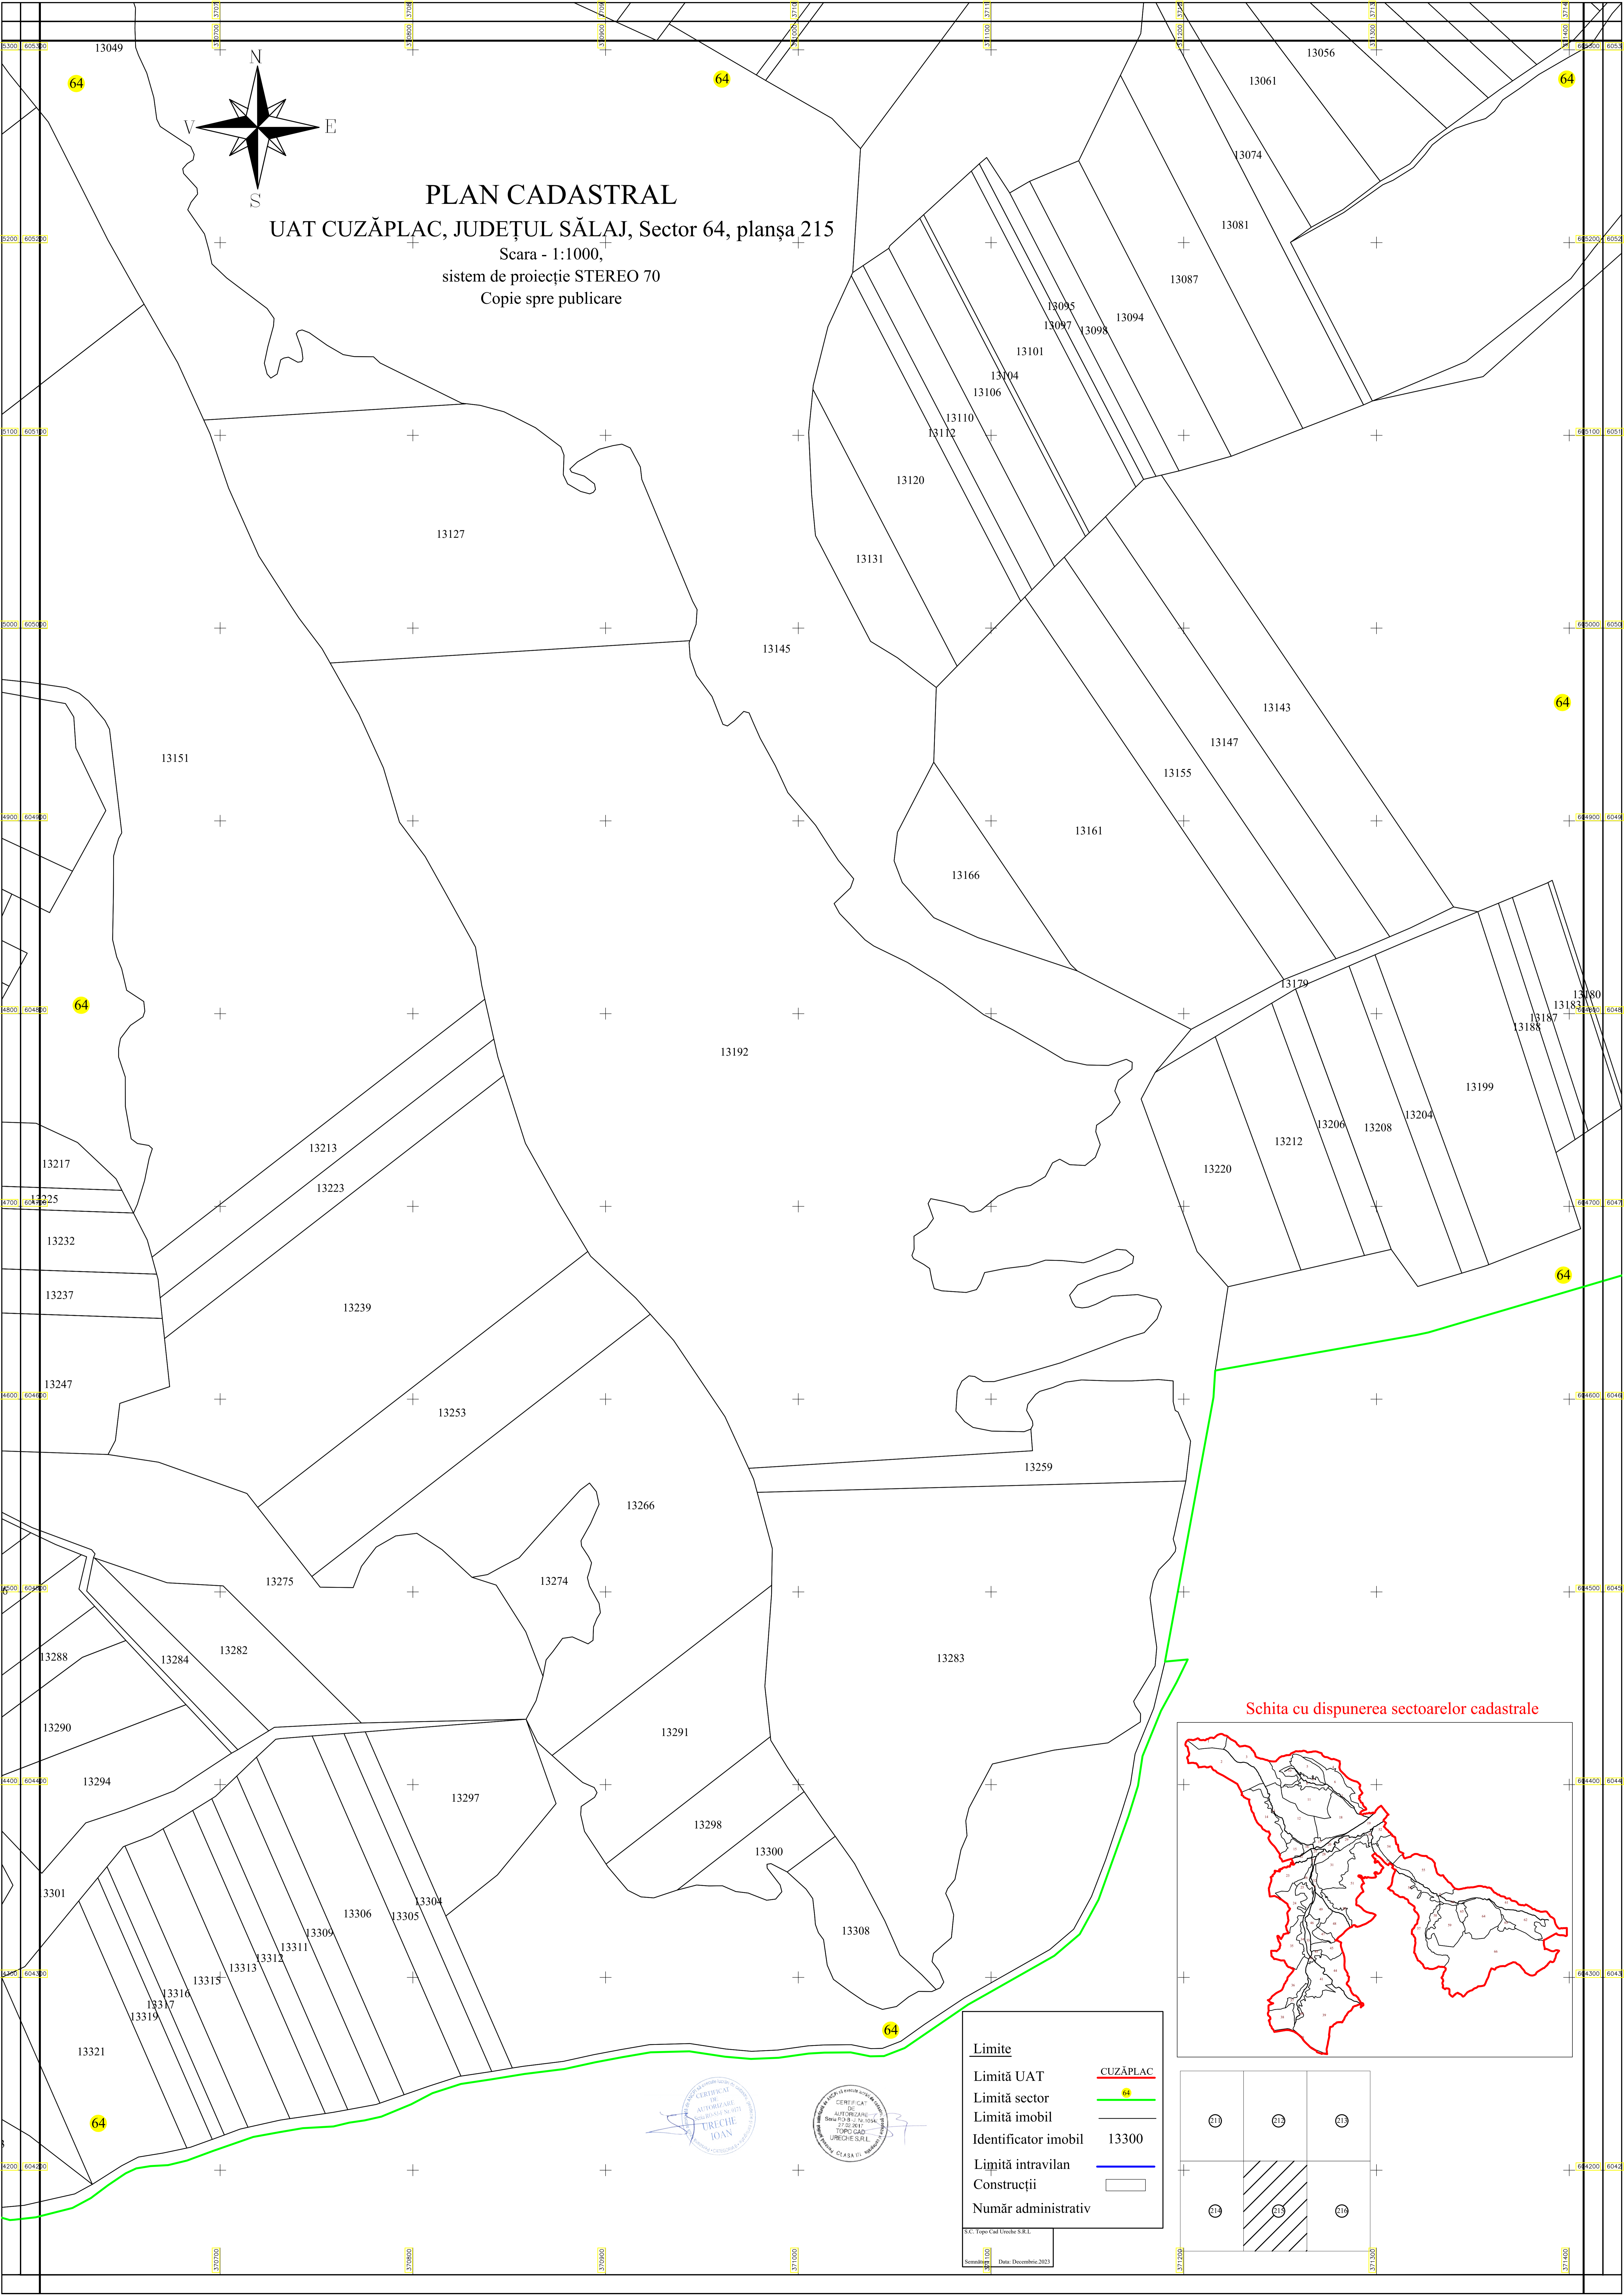

PLAN CADASTRAL
UAT CUZĂPLAC, JUDEȚUL SĂLAJ, Sector 64, planșa 215
Scara - 1:1000,
sistem de proiecție STEREO 70
Copie spre publicare

Schita cu dispunerea sectoarelor cadastrale

Limite	
Limită UAT	CUZĂPLAC
Limită sector	64
Limită imobil	
Identificator imobil	13300
Limită intravilan	
Construcții	
Număr administrativ	