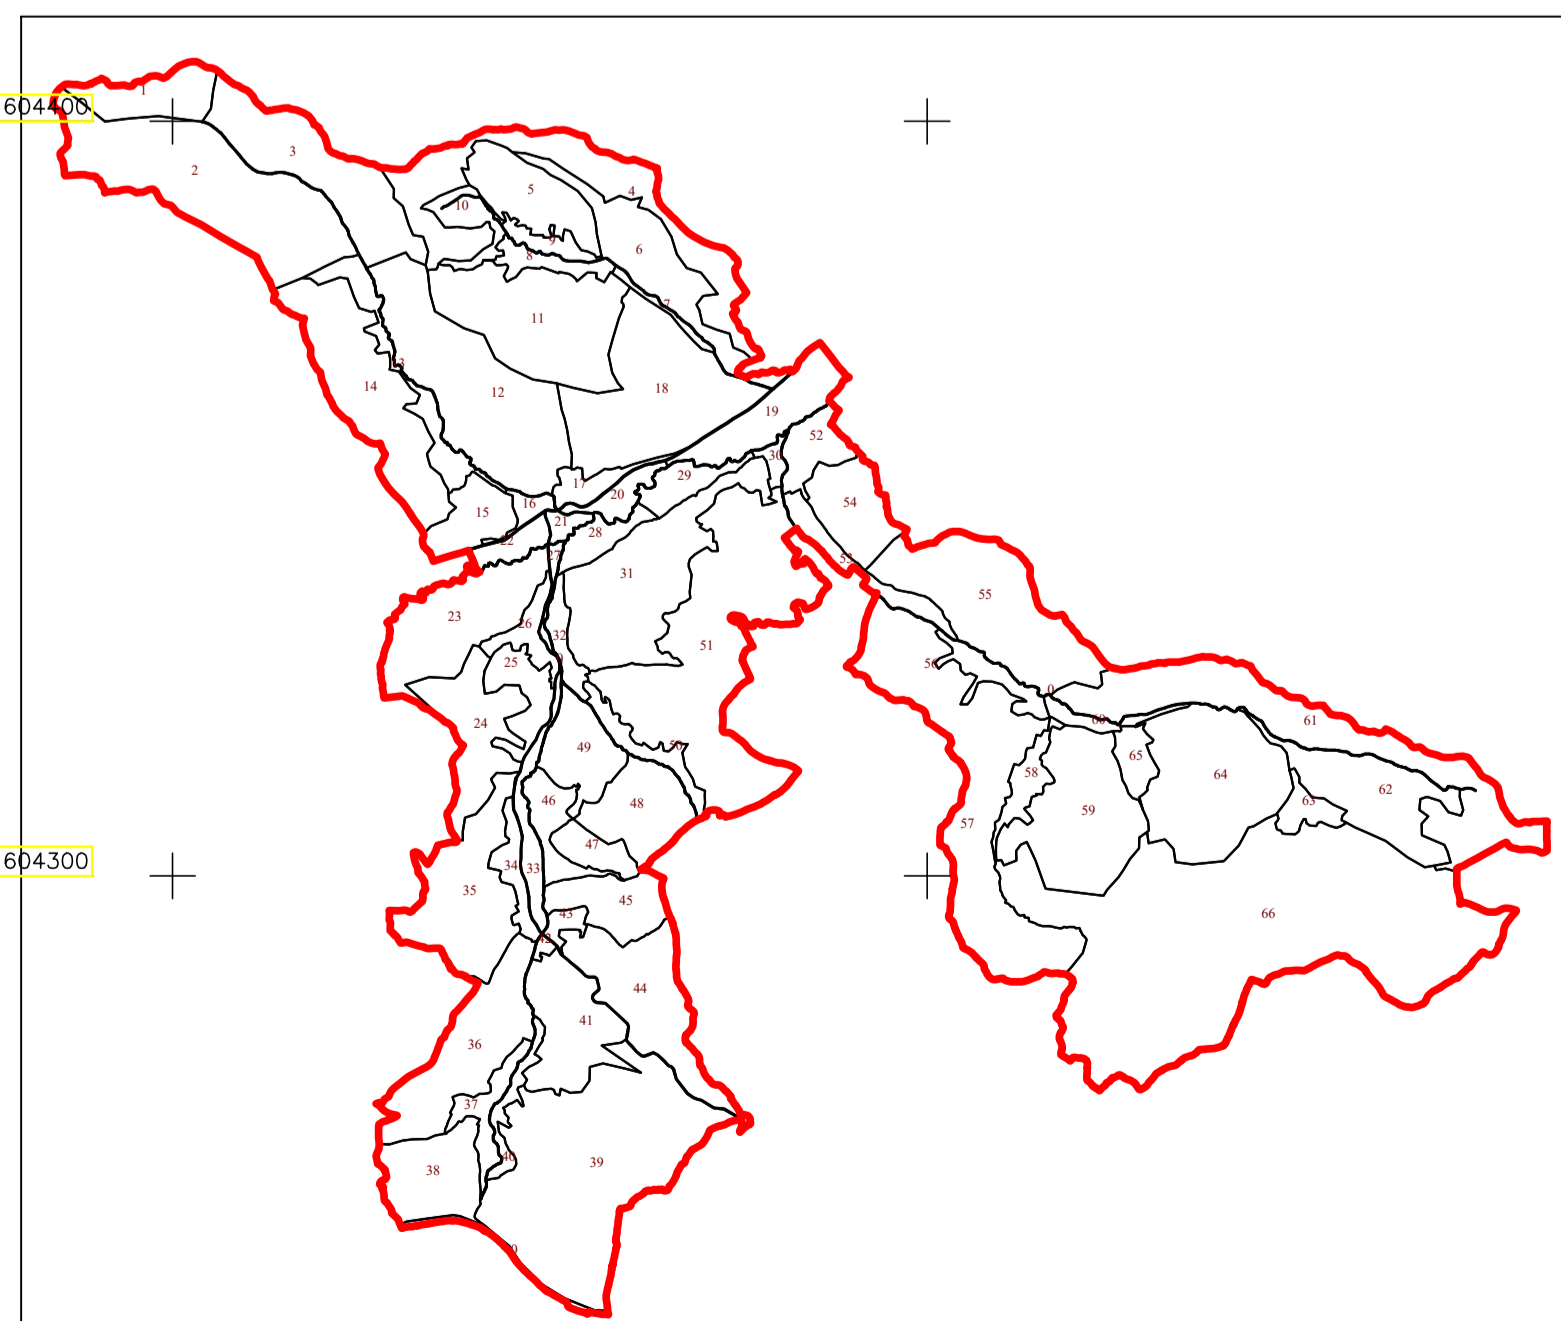

G Stoboru

# PLAN CADASTRAL

UAT CUZĂPLAC, JUDEȚUL SĂLAJ, Sector 64, planșa 214

Scara - 1:1000,  
sistem de proiecție STEREO 70  
Copie spre publicare

Schita cu dispunerea sectoarelor cadastrale

Limite	
Limită UAT	CUZĂPLAC
Limită sector	64
Limită imobil	
Identificator imobil	13280
Limită intravilan	
Construcții	
Număr administrativ	