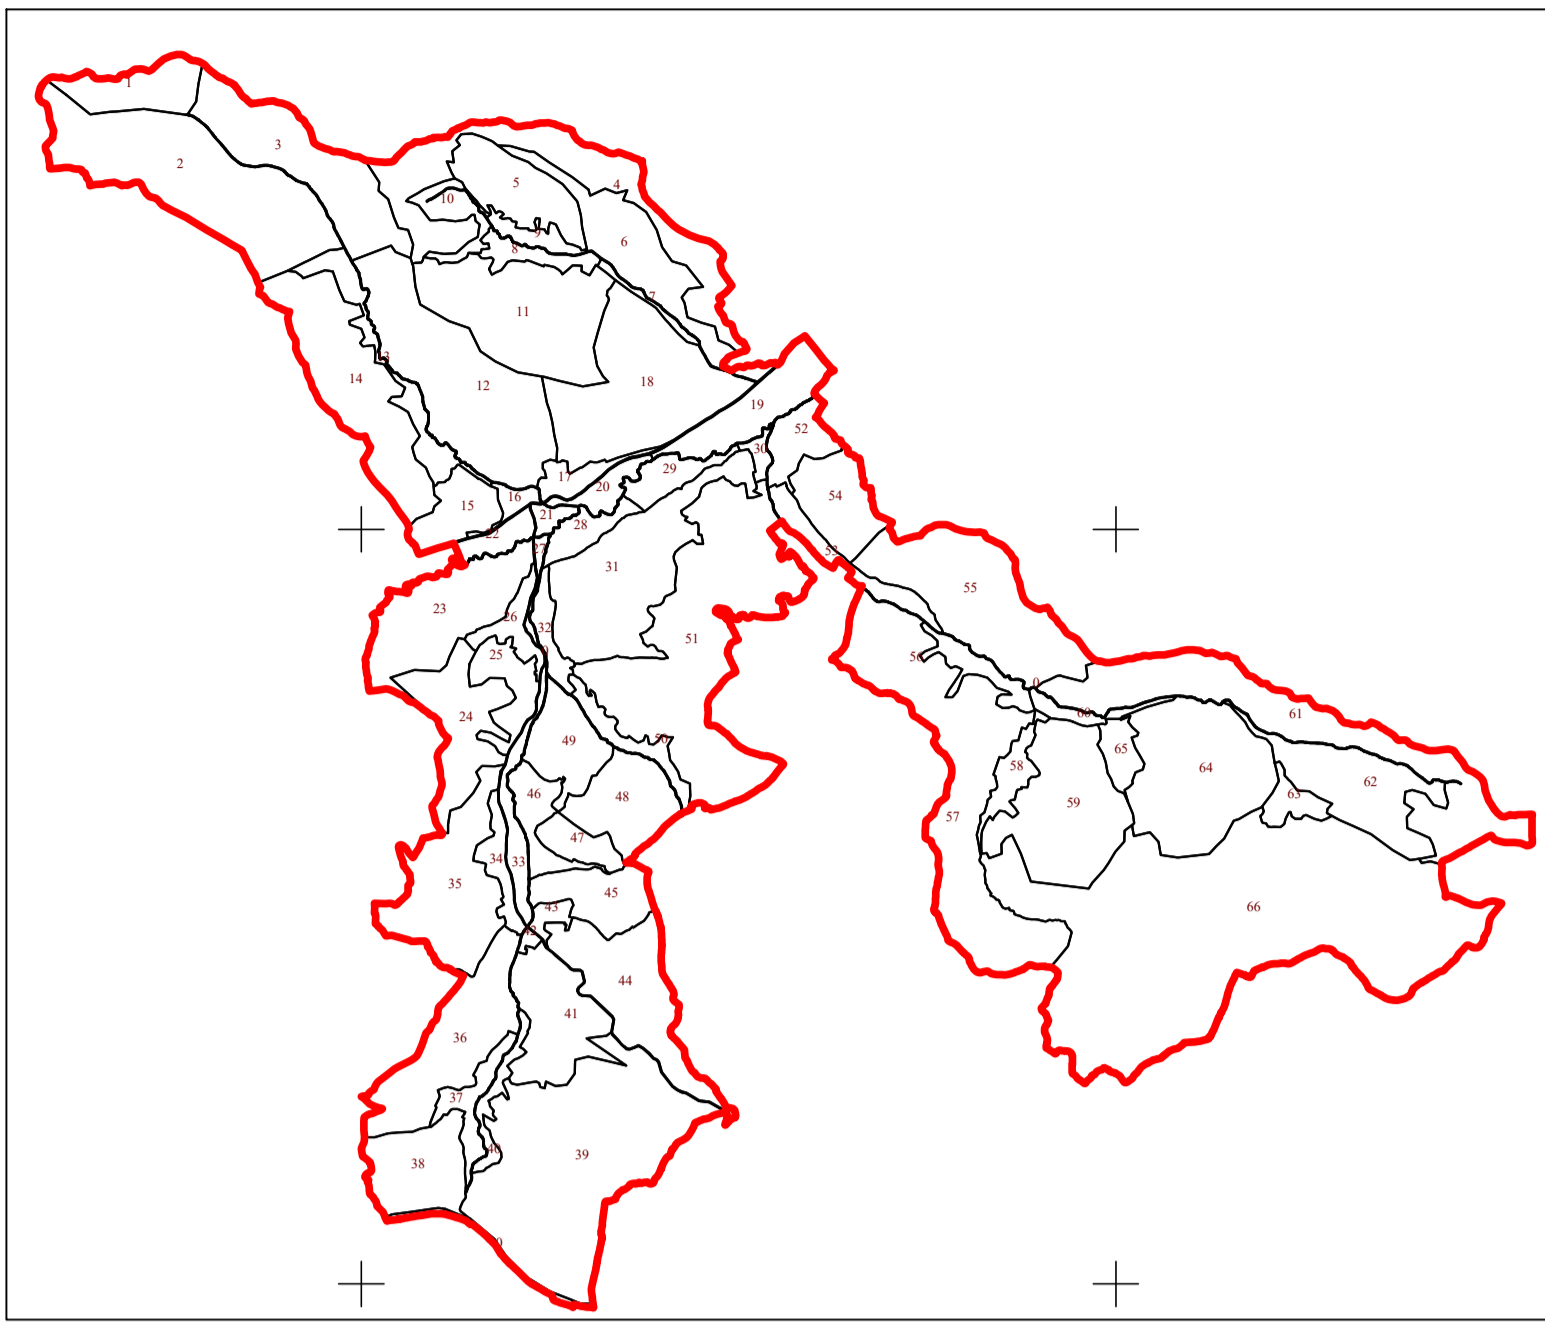

PLAN CADASTRAL
 UAT CUZĂPLAC, JUDEȚUL SĂLAJ, Sector 64, planșa 213
 Scara - 1:1000,
 sistem de proiecție STEREO 70
 Copie spre publicare

Schita cu dispunerea sectoarelor cadastrale

Limite	
Limită UAT	CUZĂPLAC
Limită sector	64
Limită imobil	
Identificator imobil	12994
Limită intravilan	
Construcții	
Număr administrativ	