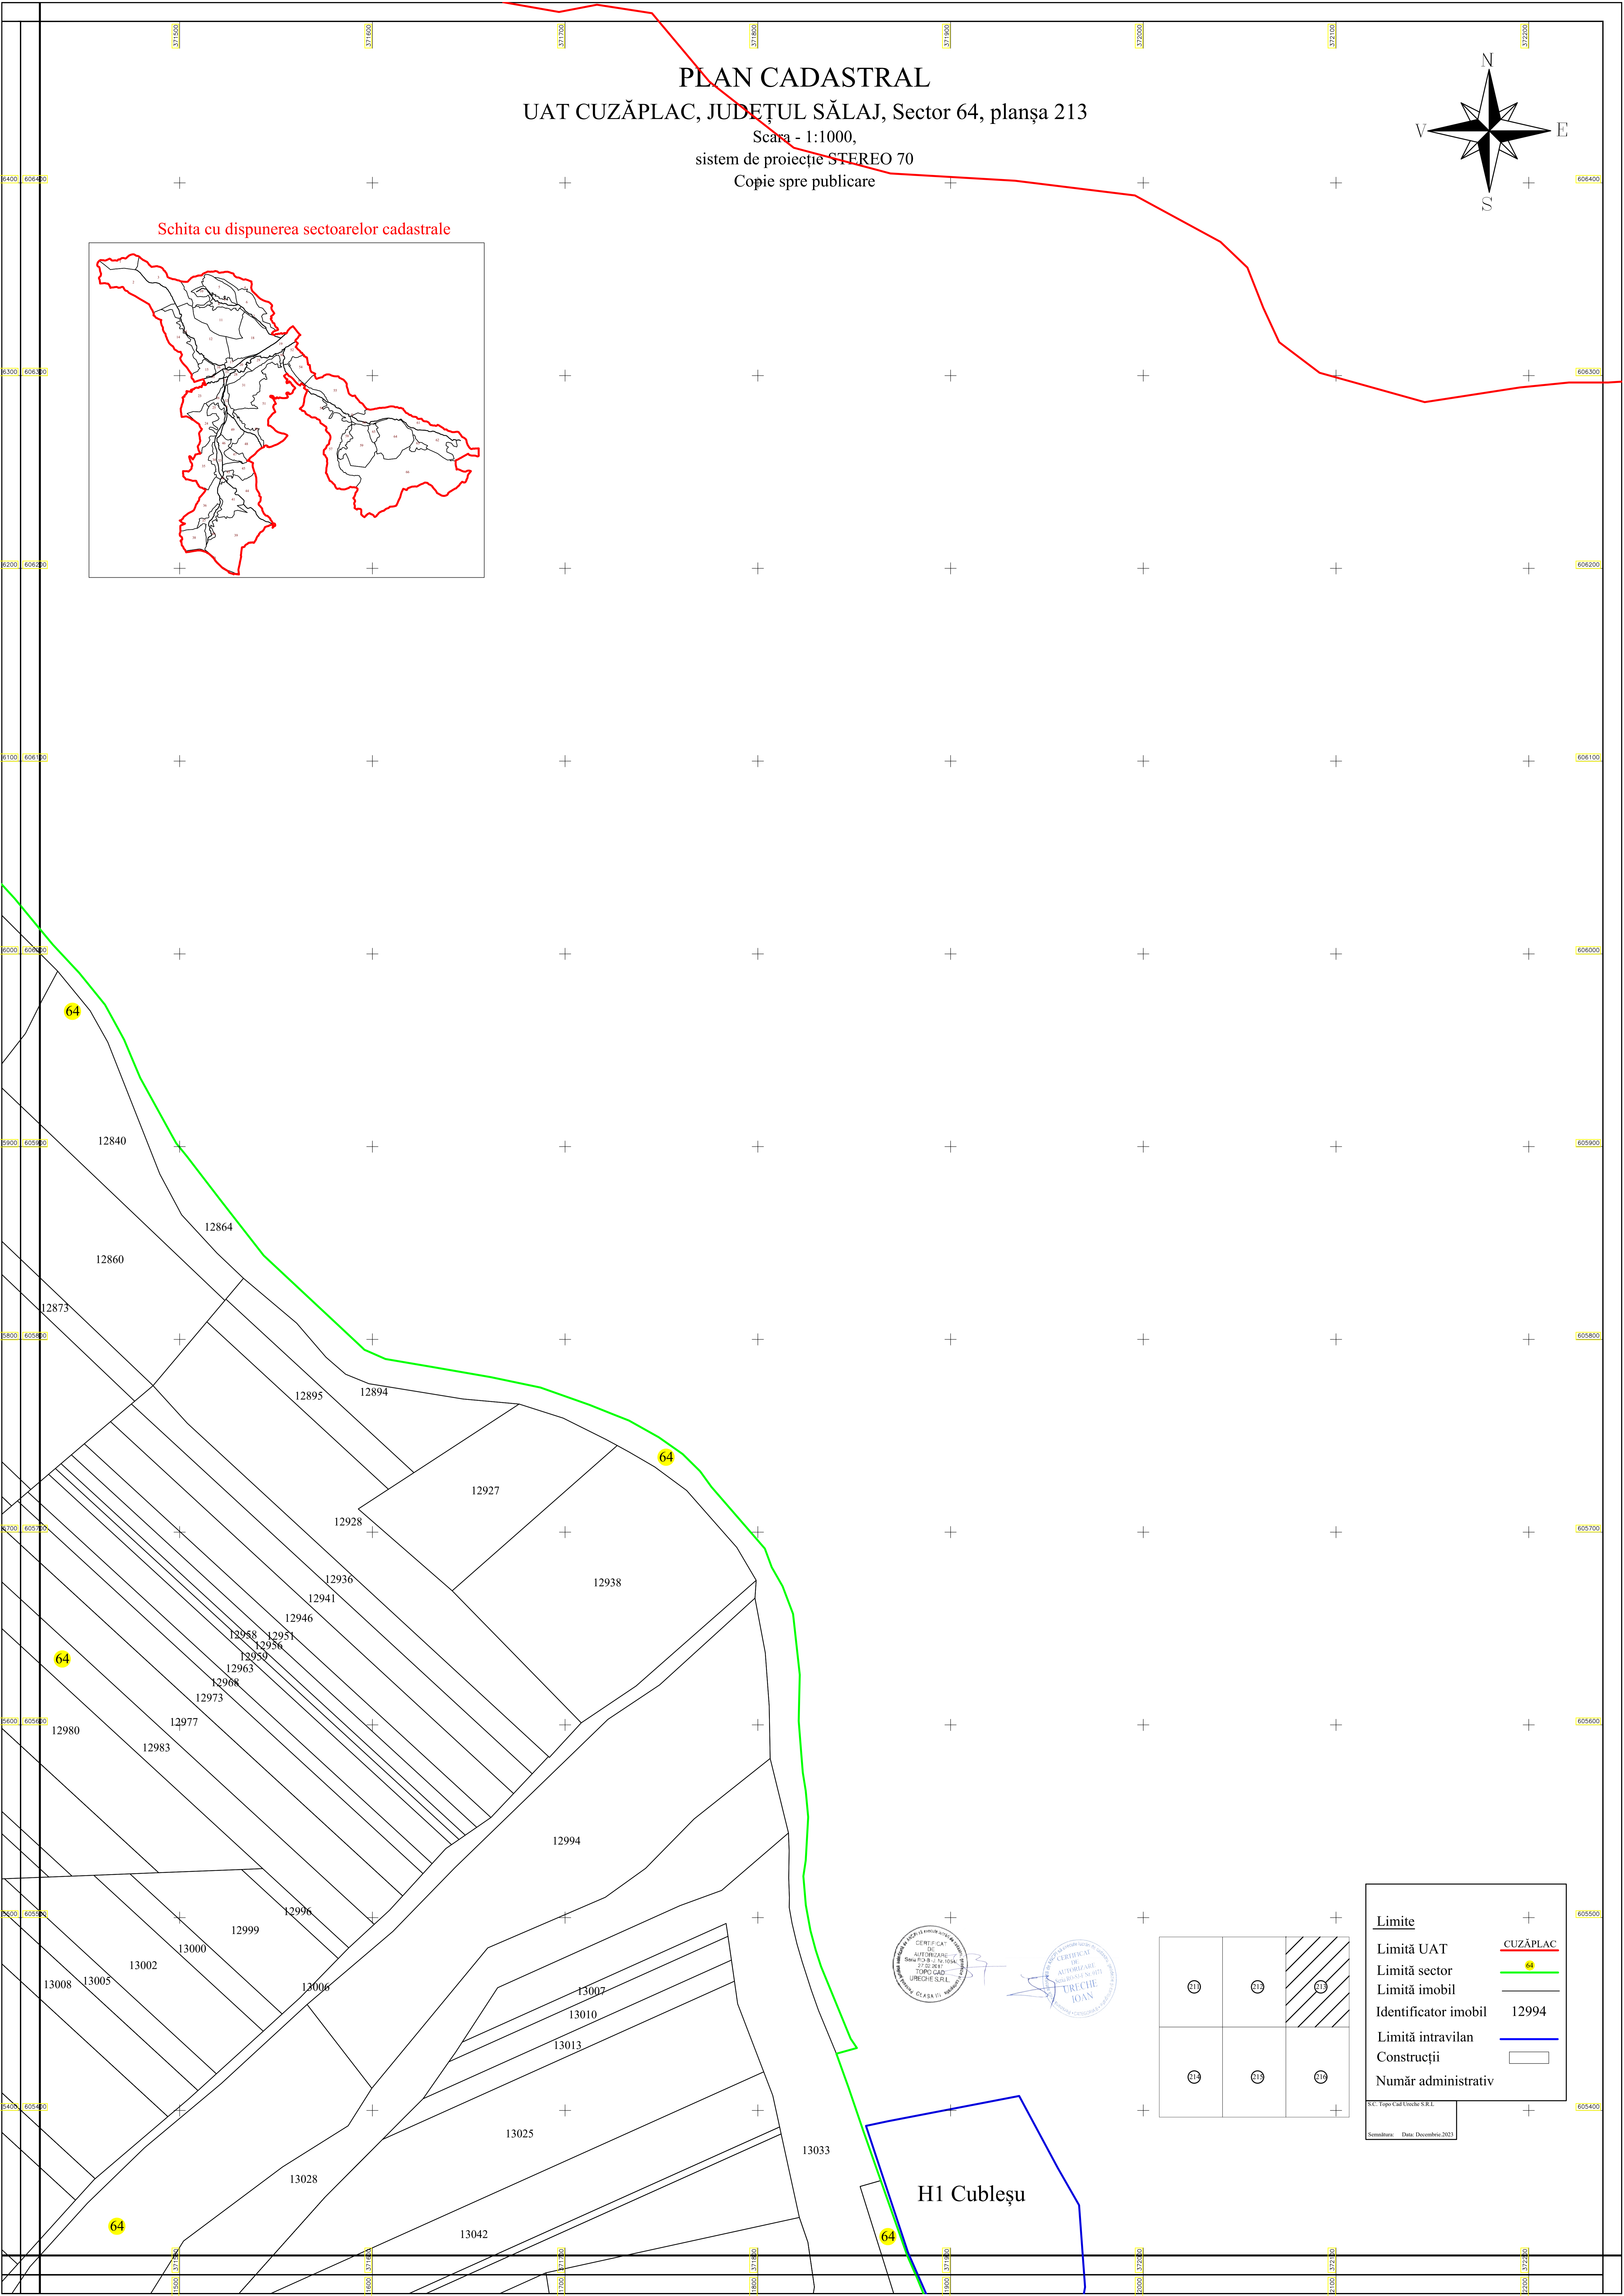

PLAN CADASTRAL
 UAT CUZĂPLAC, JUDEȚUL SĂLAJ, Sector 64, planșa 213
 Scara - 1:1000,
 sistem de proiecție STEREO 70
 Copie spre publicare

Schita cu dispunerea sectoarelor cadastrale

Limite	
Limită UAT	CUZĂPLAC
Limită sector	64
Limită imobil	
Identificator imobil	12994
Limită intravilan	
Construcții	
Număr administrativ	