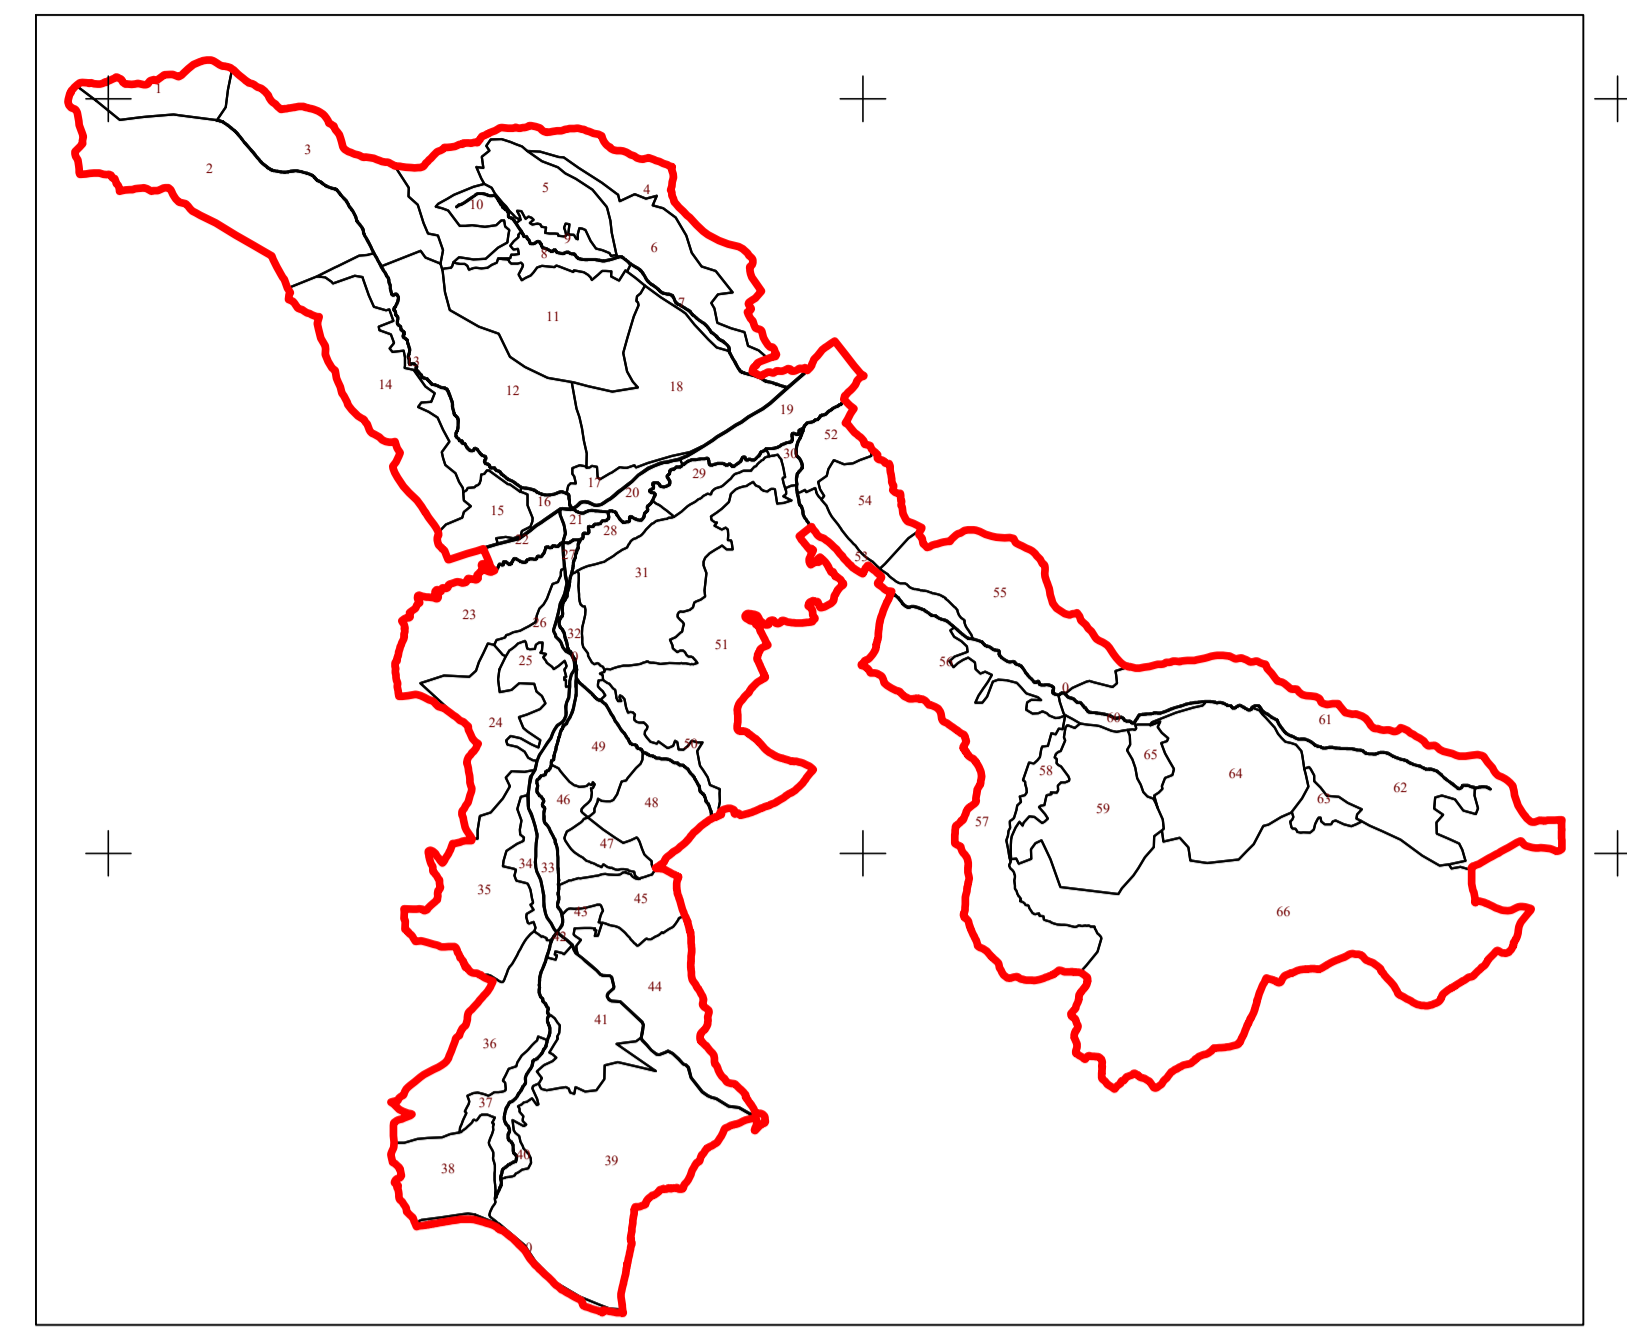

PLAN CADASTRAL

UAT CUZĂPLAC, JUDEȚUL SĂLAJ, Sector 64, planșa 212

Scara - 1:1000,

sistem de proiecție STEREO 70

Copie spre publicare

Schita cu dispunerea sectoarelor cadastrale

Limite

Limită UAT	CUZĂPLAC
Limită sector	64
Limită imobil	+
Identificator imobil	12708
Limită intravilan	—
Construcții	□
Număr administrativ	