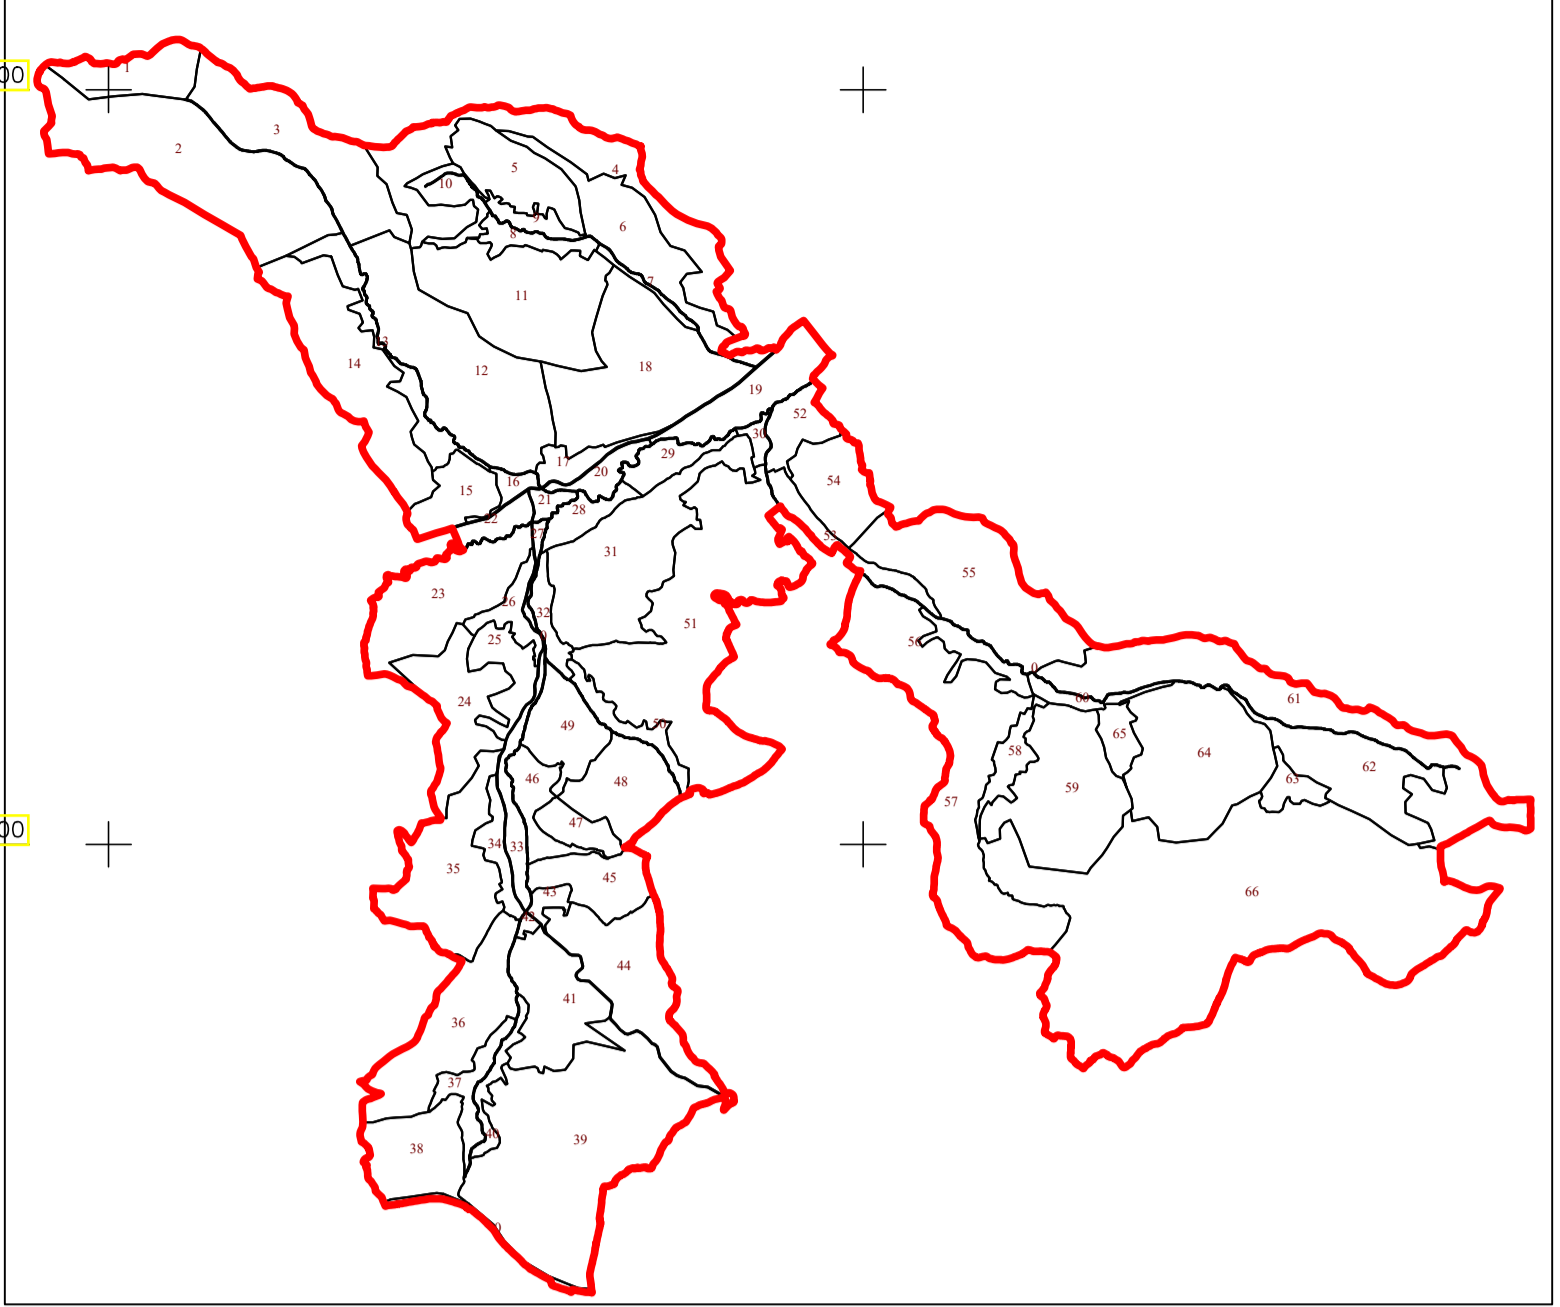

PLAN CADASTRAL

UAT CUZĂPLAC, JUDEȚUL SĂLAJ, Sector 64, planșa 211

Scara - 1:1000,
sistem de proiecție STEREO 70
+ Copie spre publicare +

Schita cu dispunerea sectoarelor cadastrale

Limite	
Limită UAT	CUZĂPLAC
Limită sector	64
Limită imobil	
Identificator imobil	12965
Limită intravilan	
Construcții	
Număr administrativ	

S.C. Topo-Cad Unisud S.R.L.
Scara: 1:1000, Data: Decembrie 2023

G Stoboru