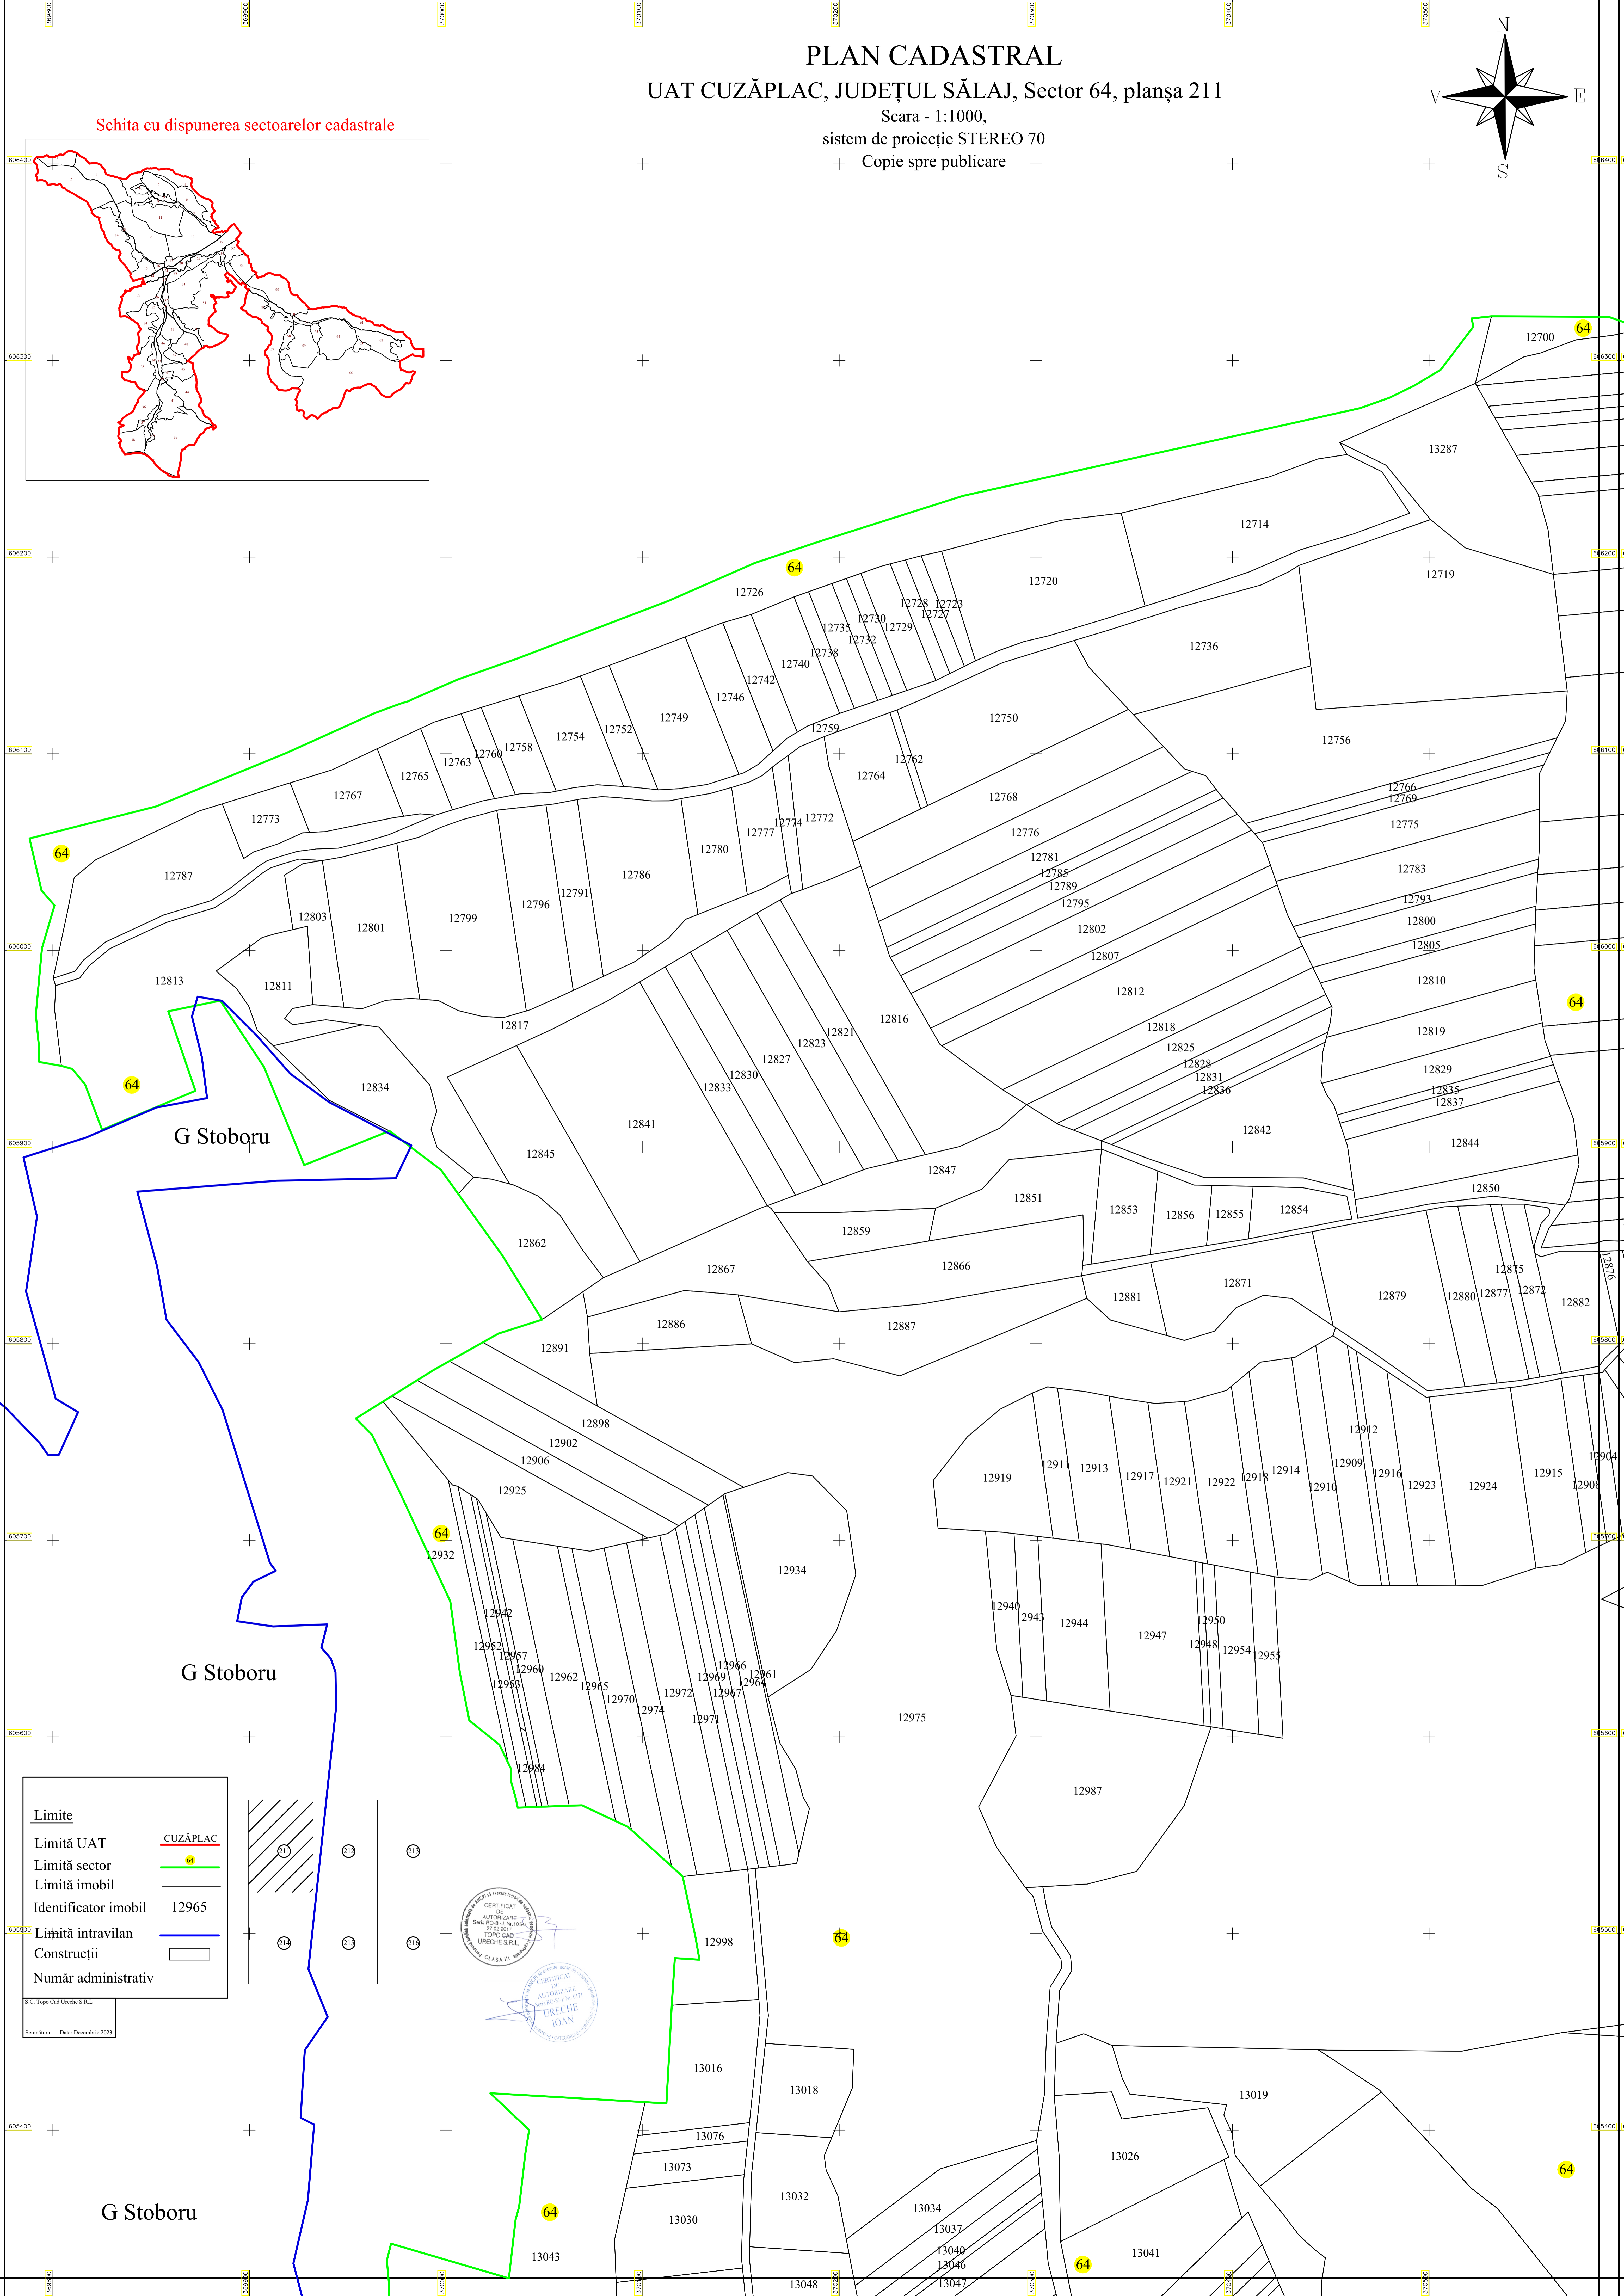

PLAN CADASTRAL

UAT CUZĂPLAC, JUDEȚUL SĂLAJ, Sector 64, planșa 211

Scara - 1:1000,
sistem de proiecție STEREO 70
+ Copie spre publicare +

Schita cu dispunerea sectoarelor cadastrale

Limite	
Limită UAT	CUZĂPLAC
Limită sector	64
Limită imobil	
Identificator imobil	12965
Limită intravilan	
Construcții	
Număr administrativ	

S.C. Topo-Cad Unisud S.R.L.
Scara: 1:1000, Data: Decembrie 2023

G Stoboru