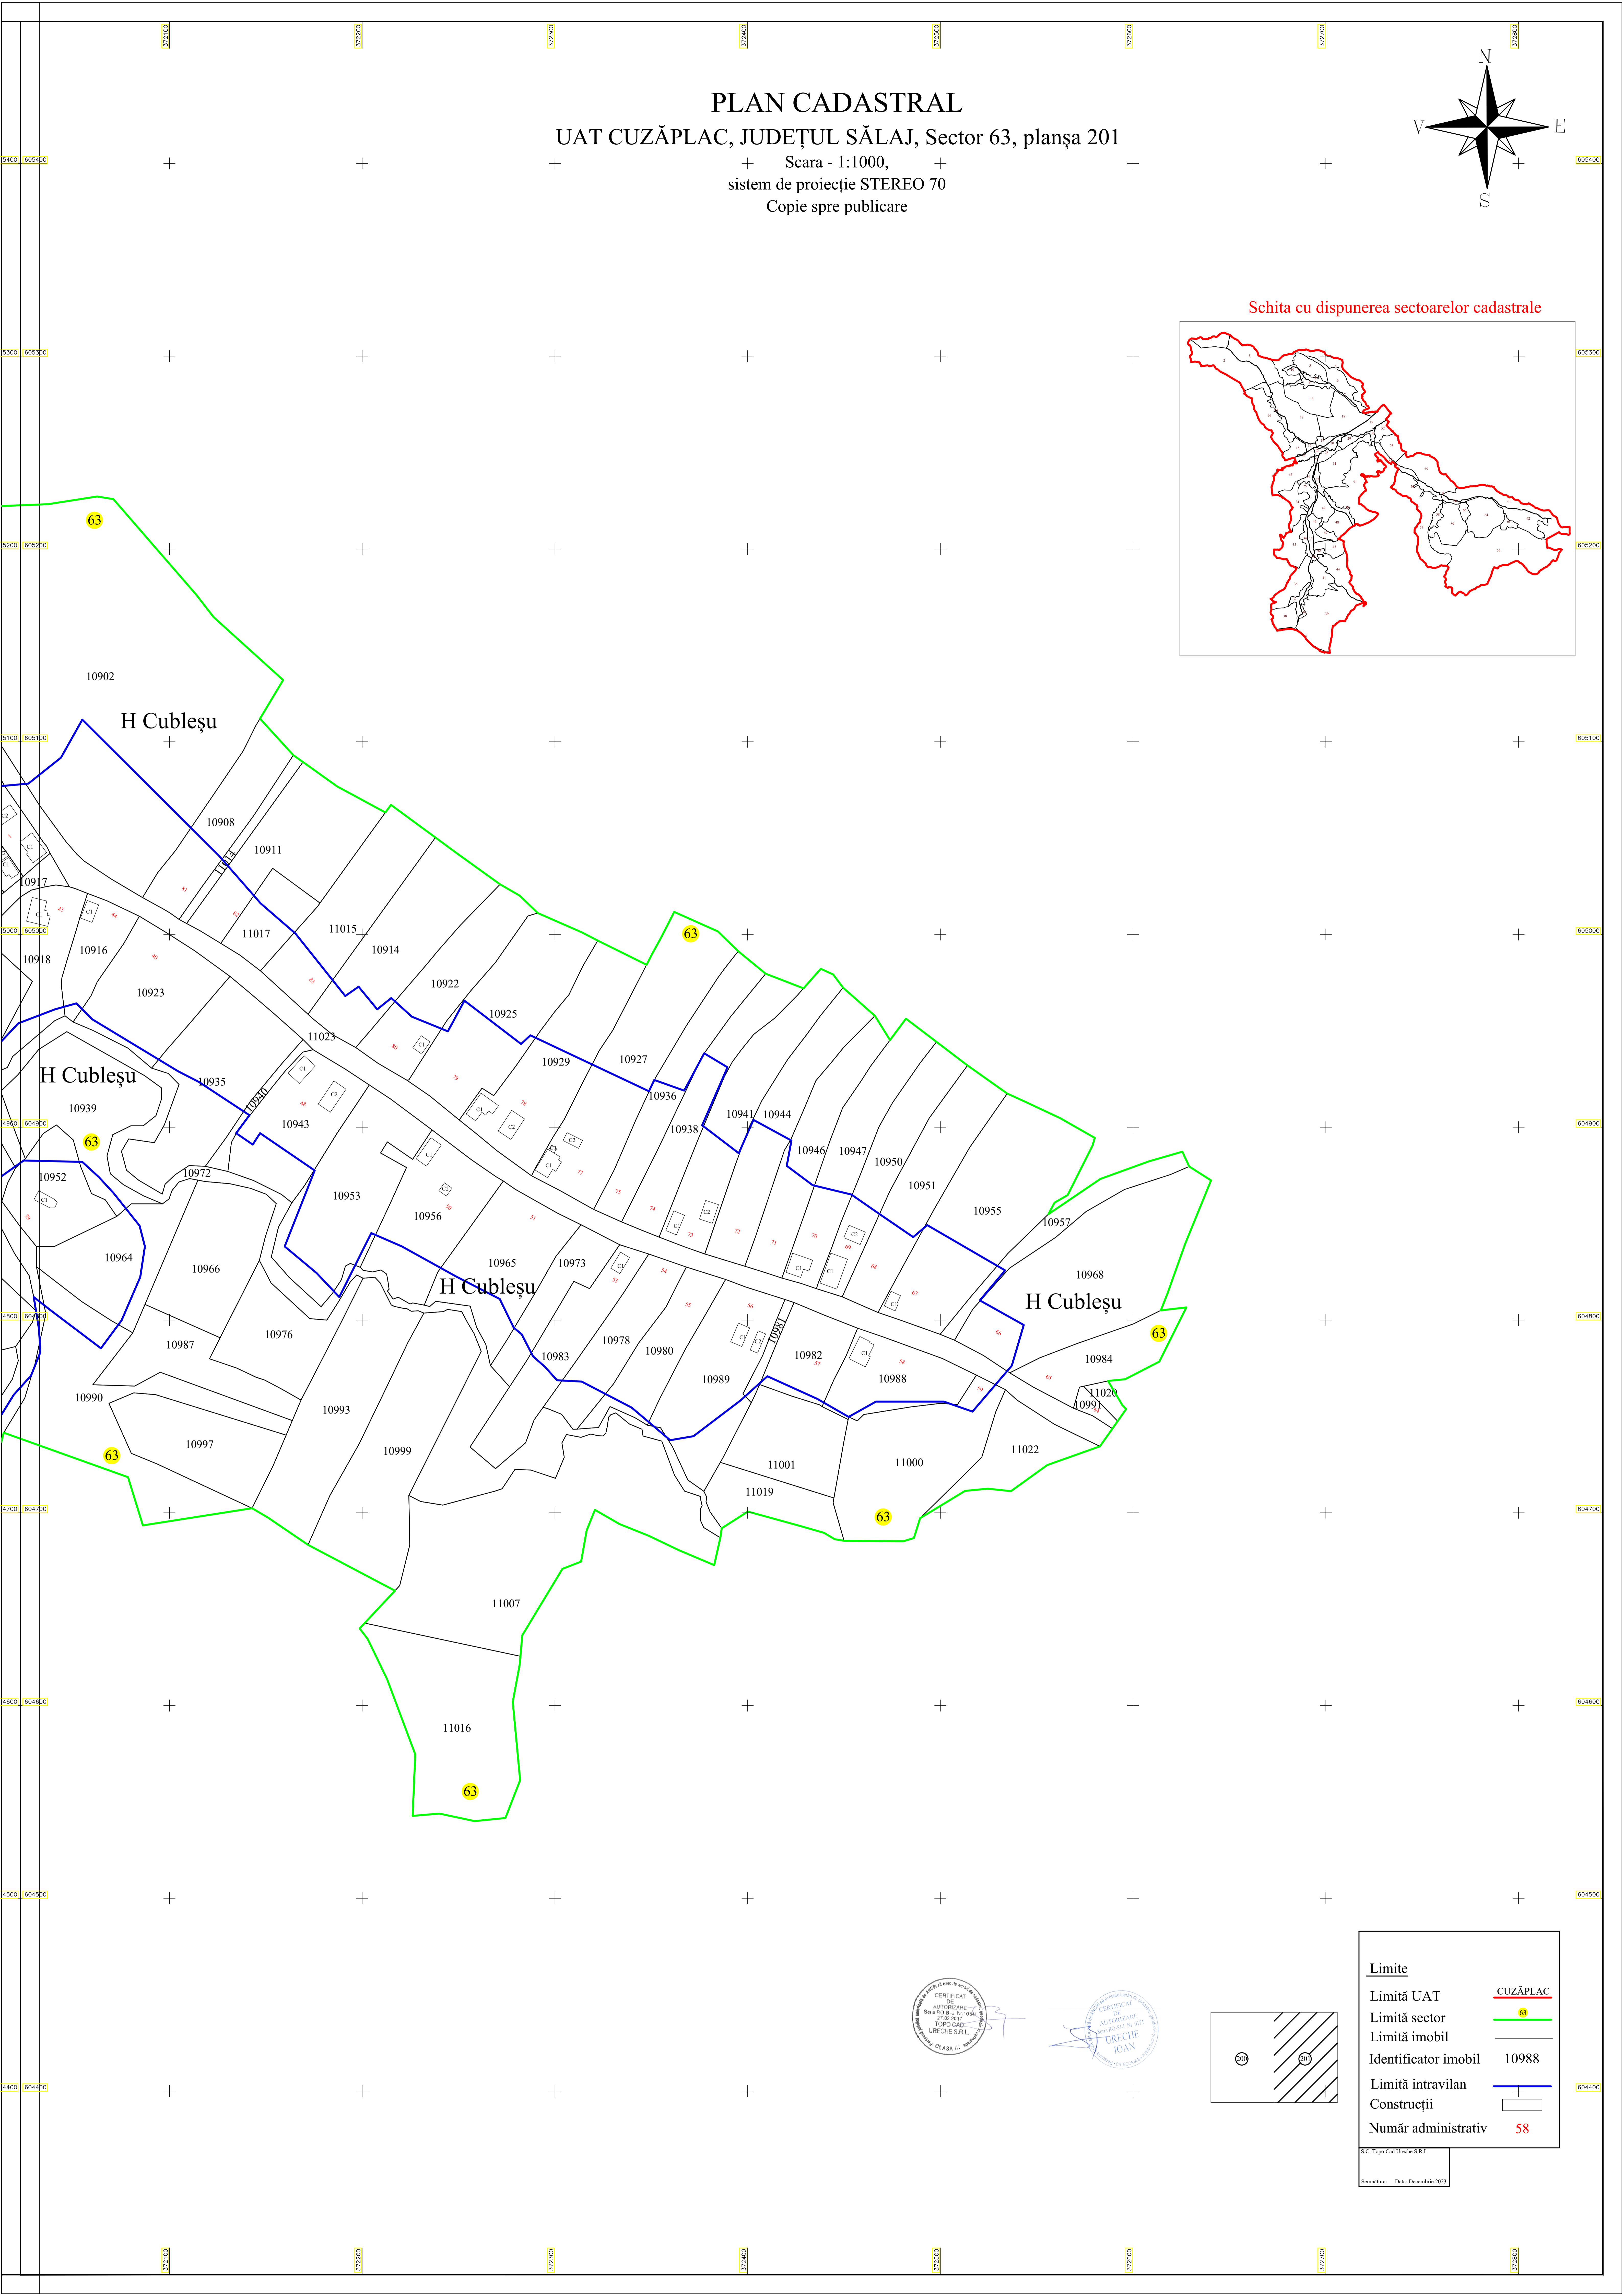

PLAN CADASTRAL
UAT CUZĂPLAC, JUDEȚUL SĂLAJ, Sector 63, planșa 201

Scara - 1:1000,
sistem de proiecție STEREO 70
Copie spre publicare

Schita cu dispunerea sectoarelor cadastrale

Limite	
Limită UAT	CUZĂPLAC
Limită sector	63
Limită imobil	—
Identificator imobil	10988
Limită intravilan	—
Construcții	—
Număr administrativ	58

S.C. Topo-Cad Unche S.R.L.
Semnatură: Data: Decembrie 2023