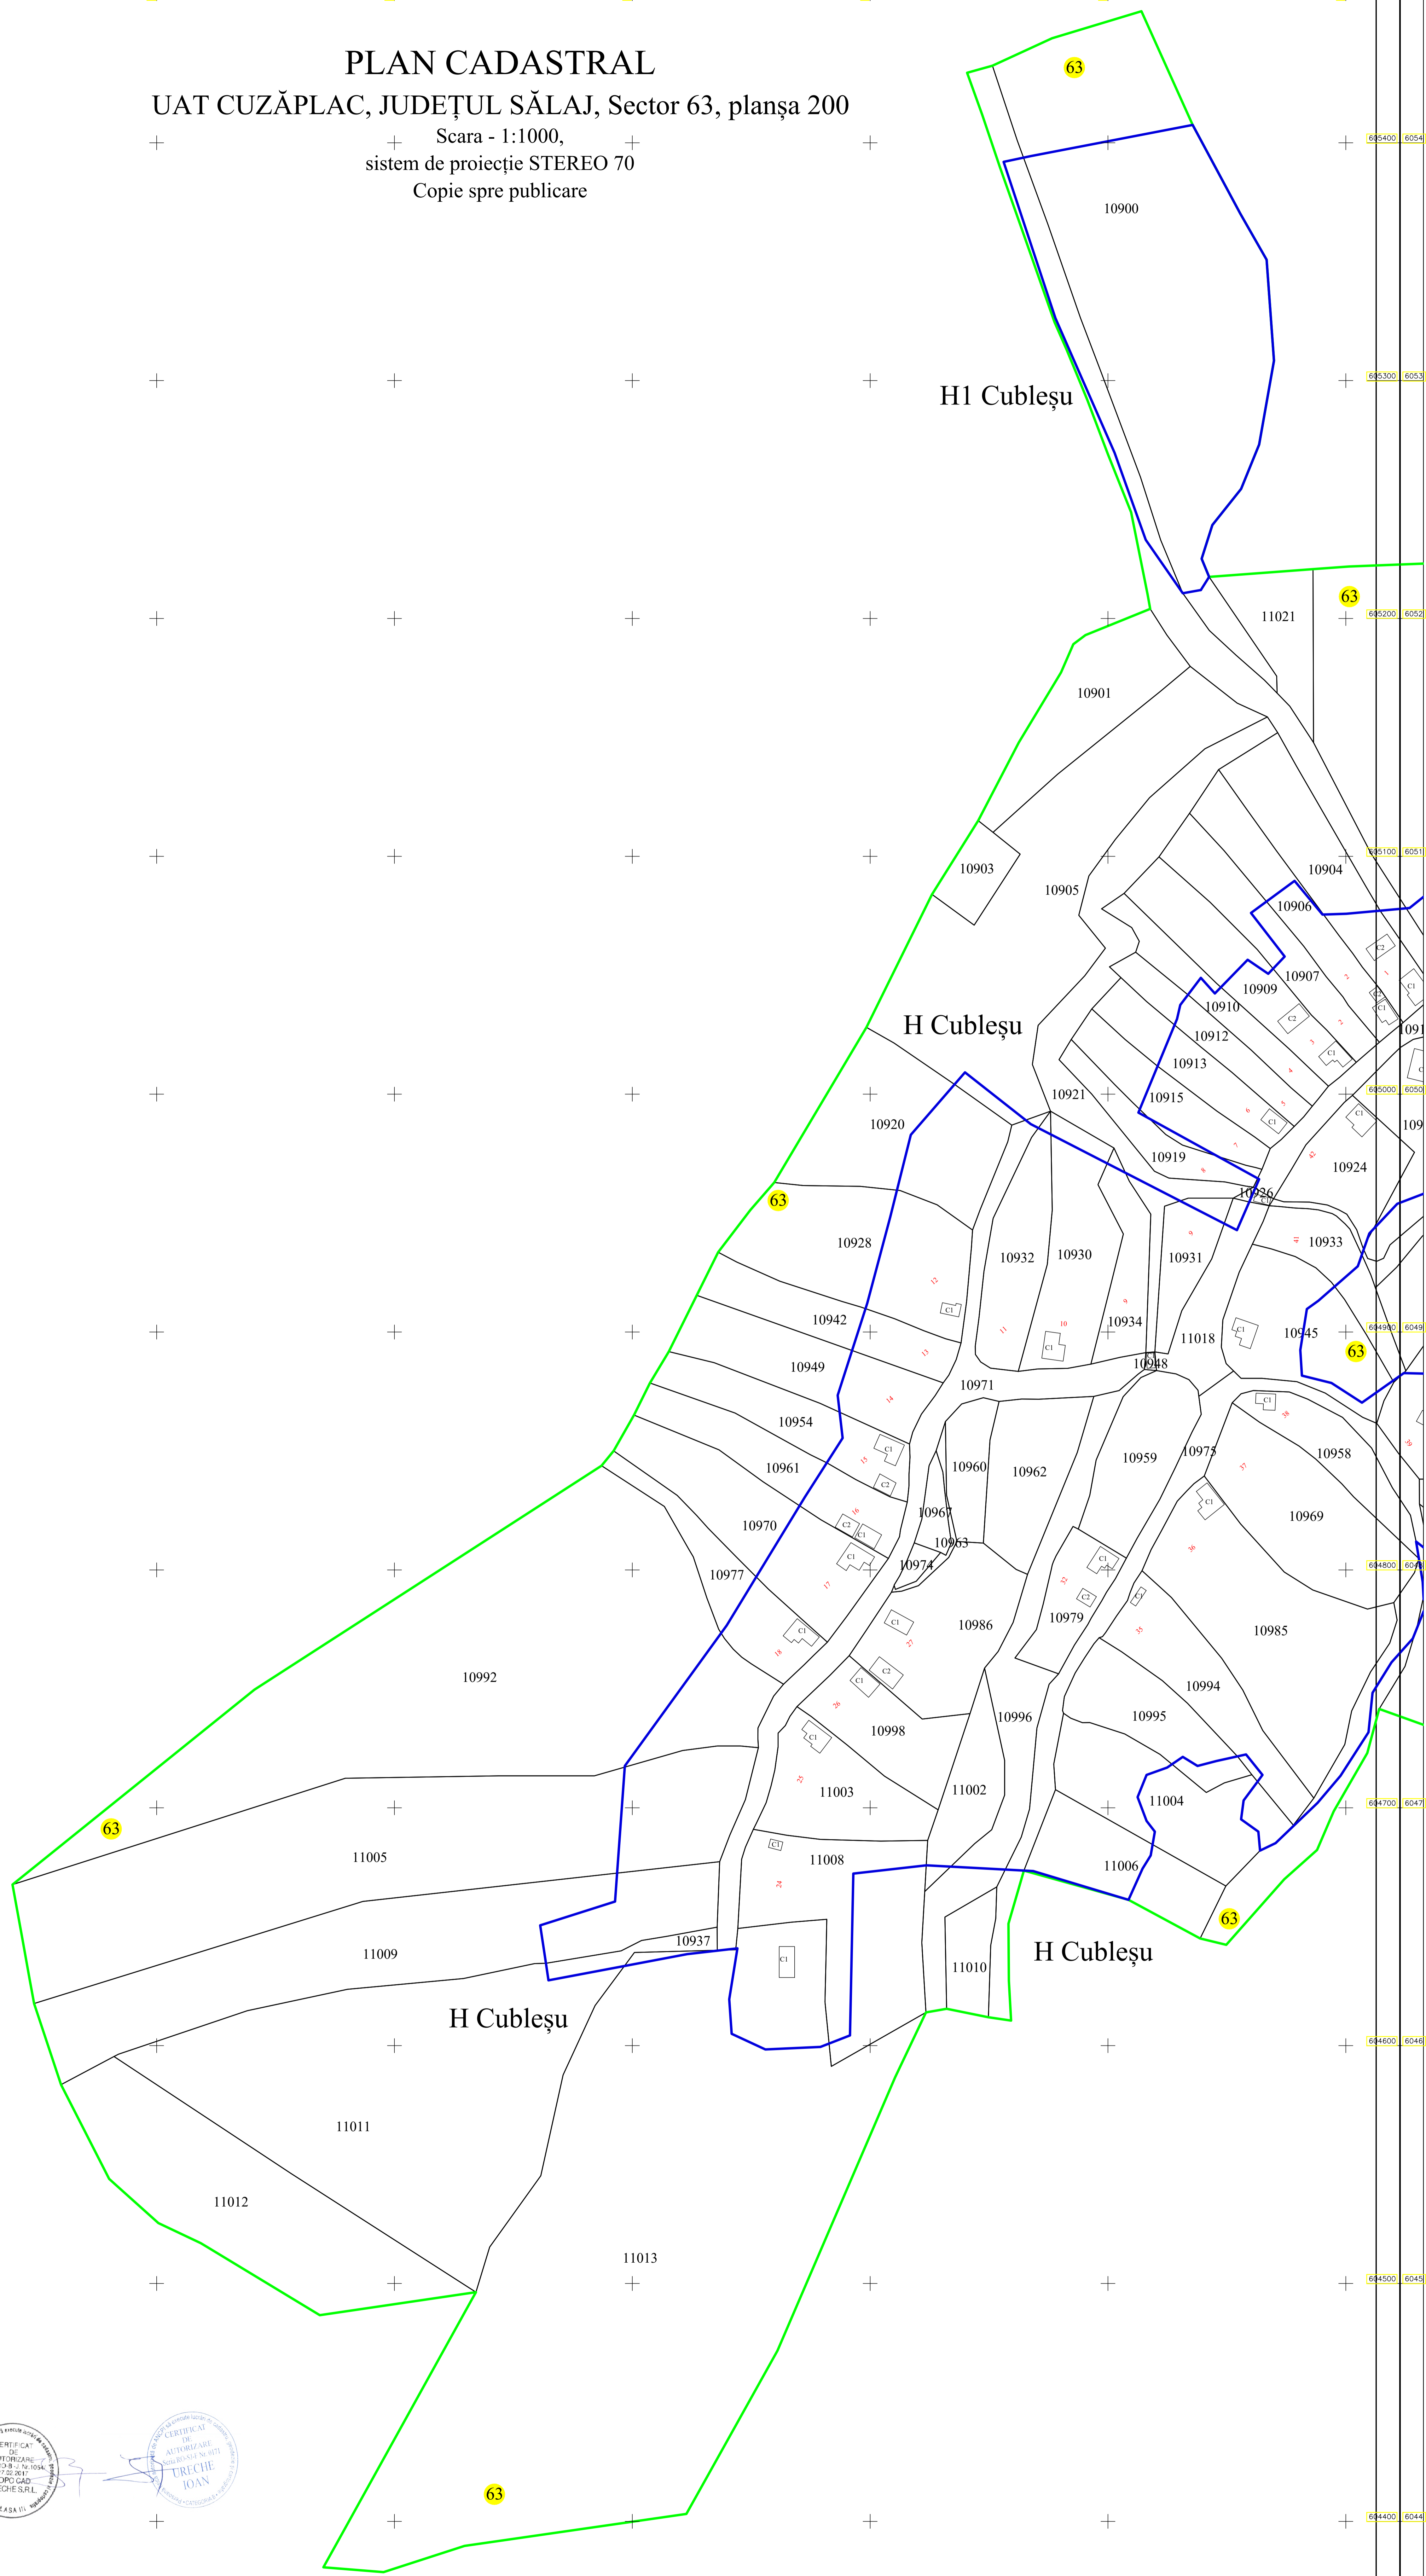

PLAN CADASTRAL
UAT CUZĂPLAC, JUDEȚUL SĂLAJ, Sector 63, planșa 200
Scara - 1:1000,
sistem de proiecție STEREO 70
Copie spre publicare

Schita cu dispunerea sectoarelor cadastrale

Limite	
Limită UAT	CUZĂPLAC
Limită sector	63
Limită imobil	
Identificator imobil	10928
Limită intravilan	
Construcții	
Număr administrativ	12