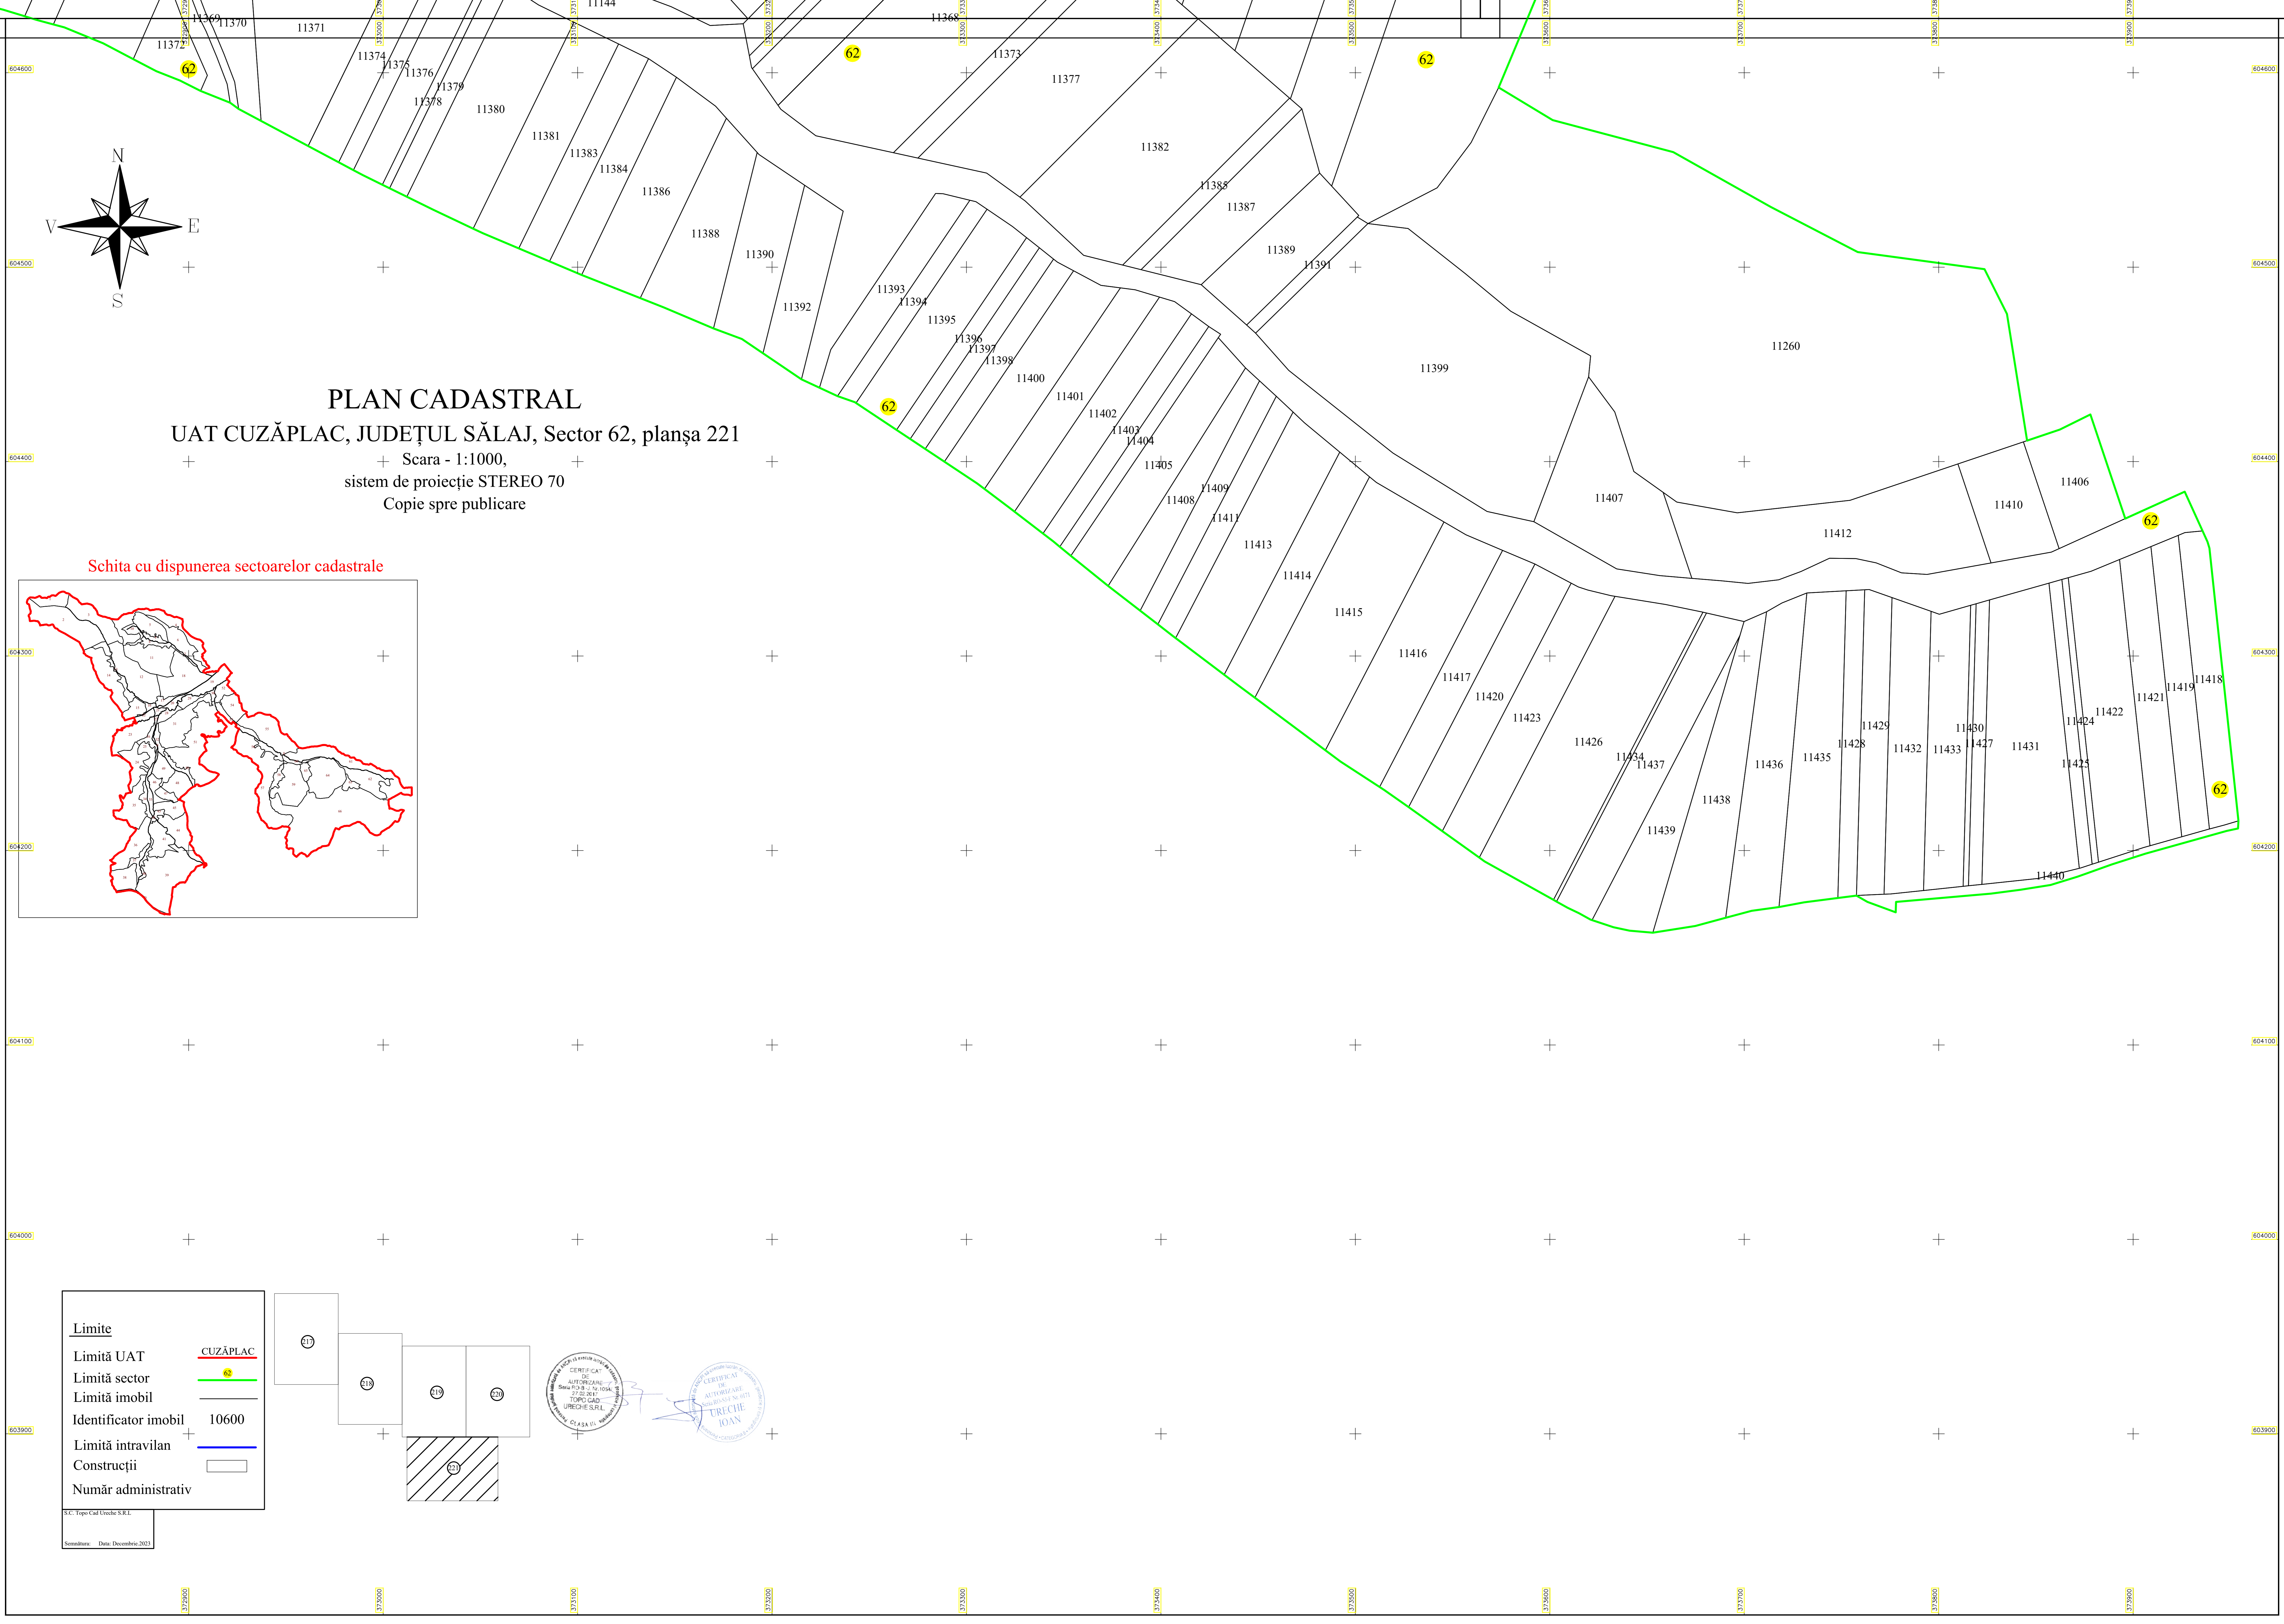

PLAN CADASTRAL
UAT CUZĂPLAC, JUDEȚUL SĂLAJ, Sector 62, planșa 221
+ Scara - 1:1000,
sistem de proiecție STEREO 70
Copie spre publicare

Schita cu dispunerea sectoarelor cadastrale

Limite	
Limită UAT	CUZĂPLAC
Limită sector	62
Limită imobil	
Identificator imobil	10600
Limită intravilan	
Construcții	
Număr administrativ	

S.C. Topo Cad Ureche S.R.L.
Semnatura: Data: Decembrie 2021