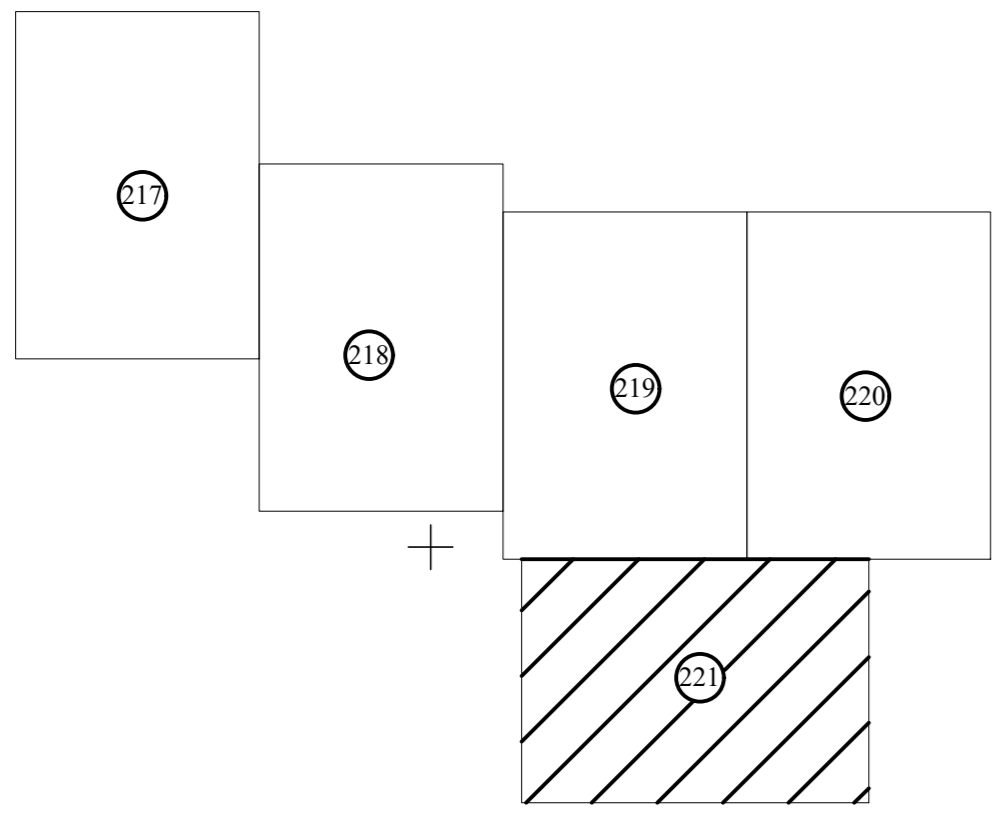

PLAN CADASTRAL
UAT CUZĂPLAC, JUDEȚUL SĂLAJ, Sector 62, planșa 221
+ Scara - 1:1000,
sistem de proiecție STEREO 70
Copie spre publicare

Schita cu dispunerea sectoarelor cadastrale

Limite	
Limită UAT	CUZĂPLAC
Limită sector	62
Limită imobil	
Identificator imobil	10600
Limită intravilan	
Construcții	
Număr administrativ	