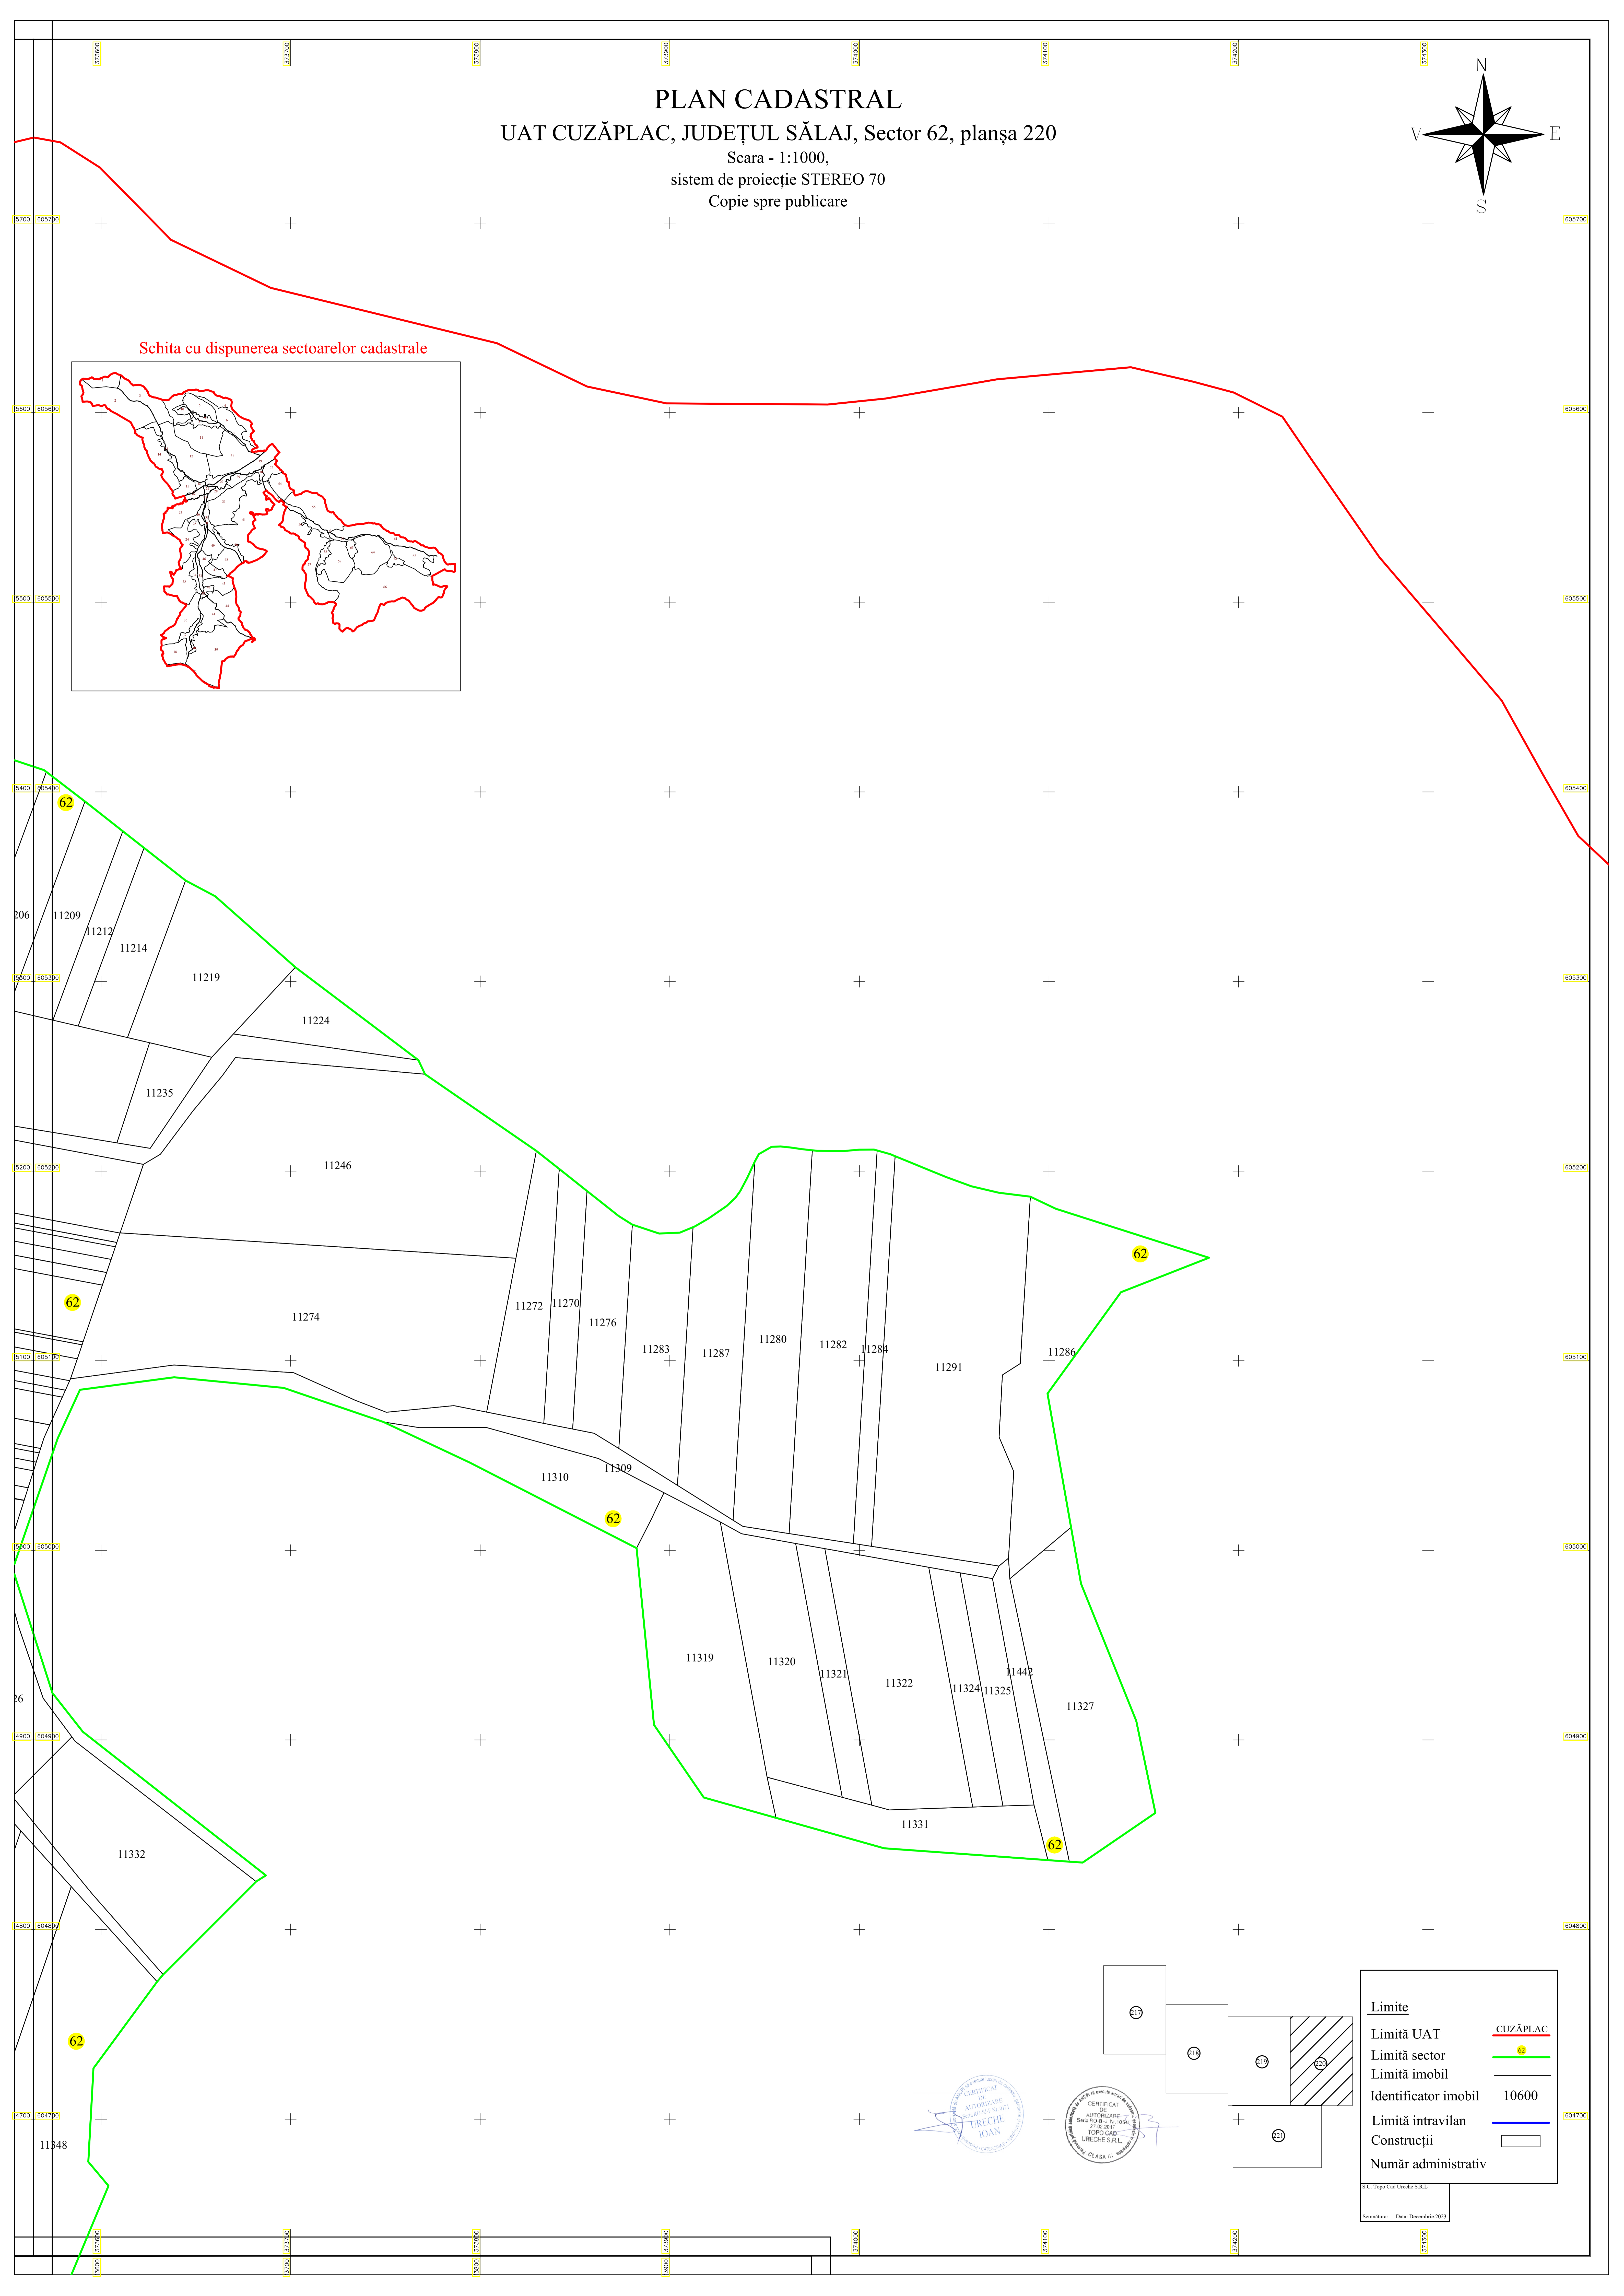

PLAN CADASTRAL
 UAT CUZĂPLAC, JUDEȚUL SĂLAJ, Sector 62, planșa 220
 Scara - 1:1000,
 sistem de proiecție STEREO 70
 Copie spre publicare

Schita cu dispunerea sectoarelor cadastrale

Limite	
Limită UAT	CUZĂPLAC
Limită sector	62
Limită imobil	
Identificator imobil	10600
Limită intravilan	
Construcții	
Număr administrativ	

S.C. Topo Cad Uneste S.R.L.
 Semnatura: Data: Decembrie 2013