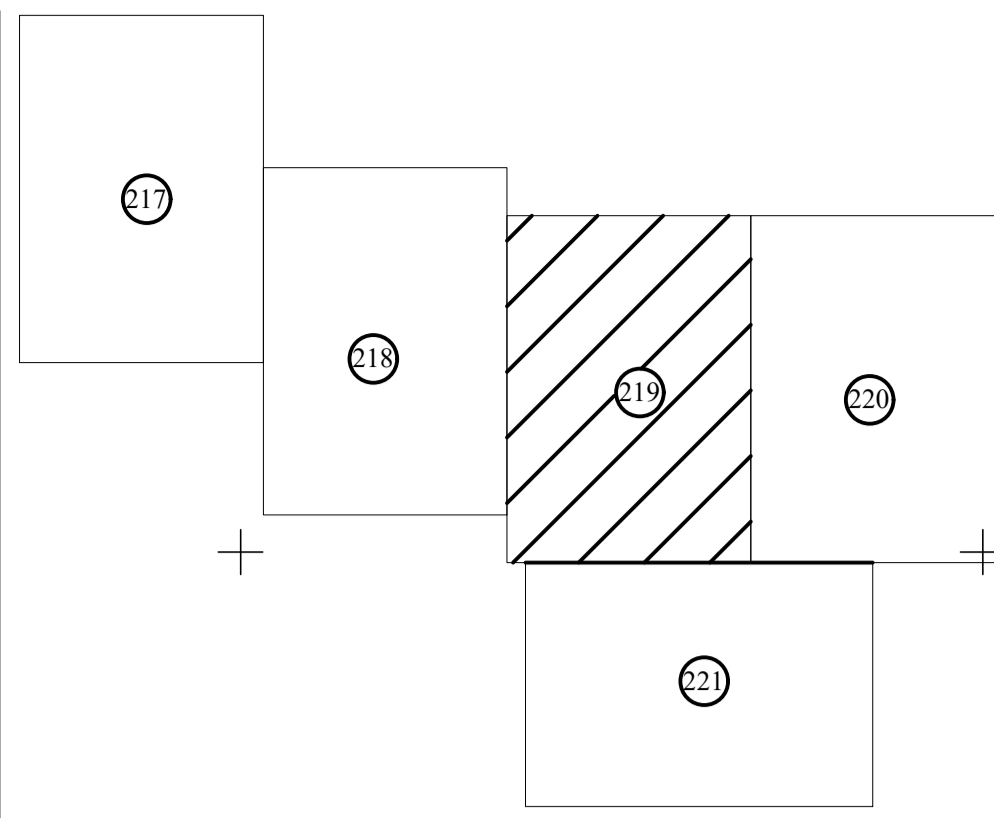

Limite	
Limită UAT	CUZĂPLAC
Limită sector	62
Limită imobil	
Identificator imobil	10600
Limită intravilan	
Construcții	
Număr administrativ	

S.C. Topo-Cad Ureche S.R.L.
Semnatura: _____ Data: Decembrie 2023