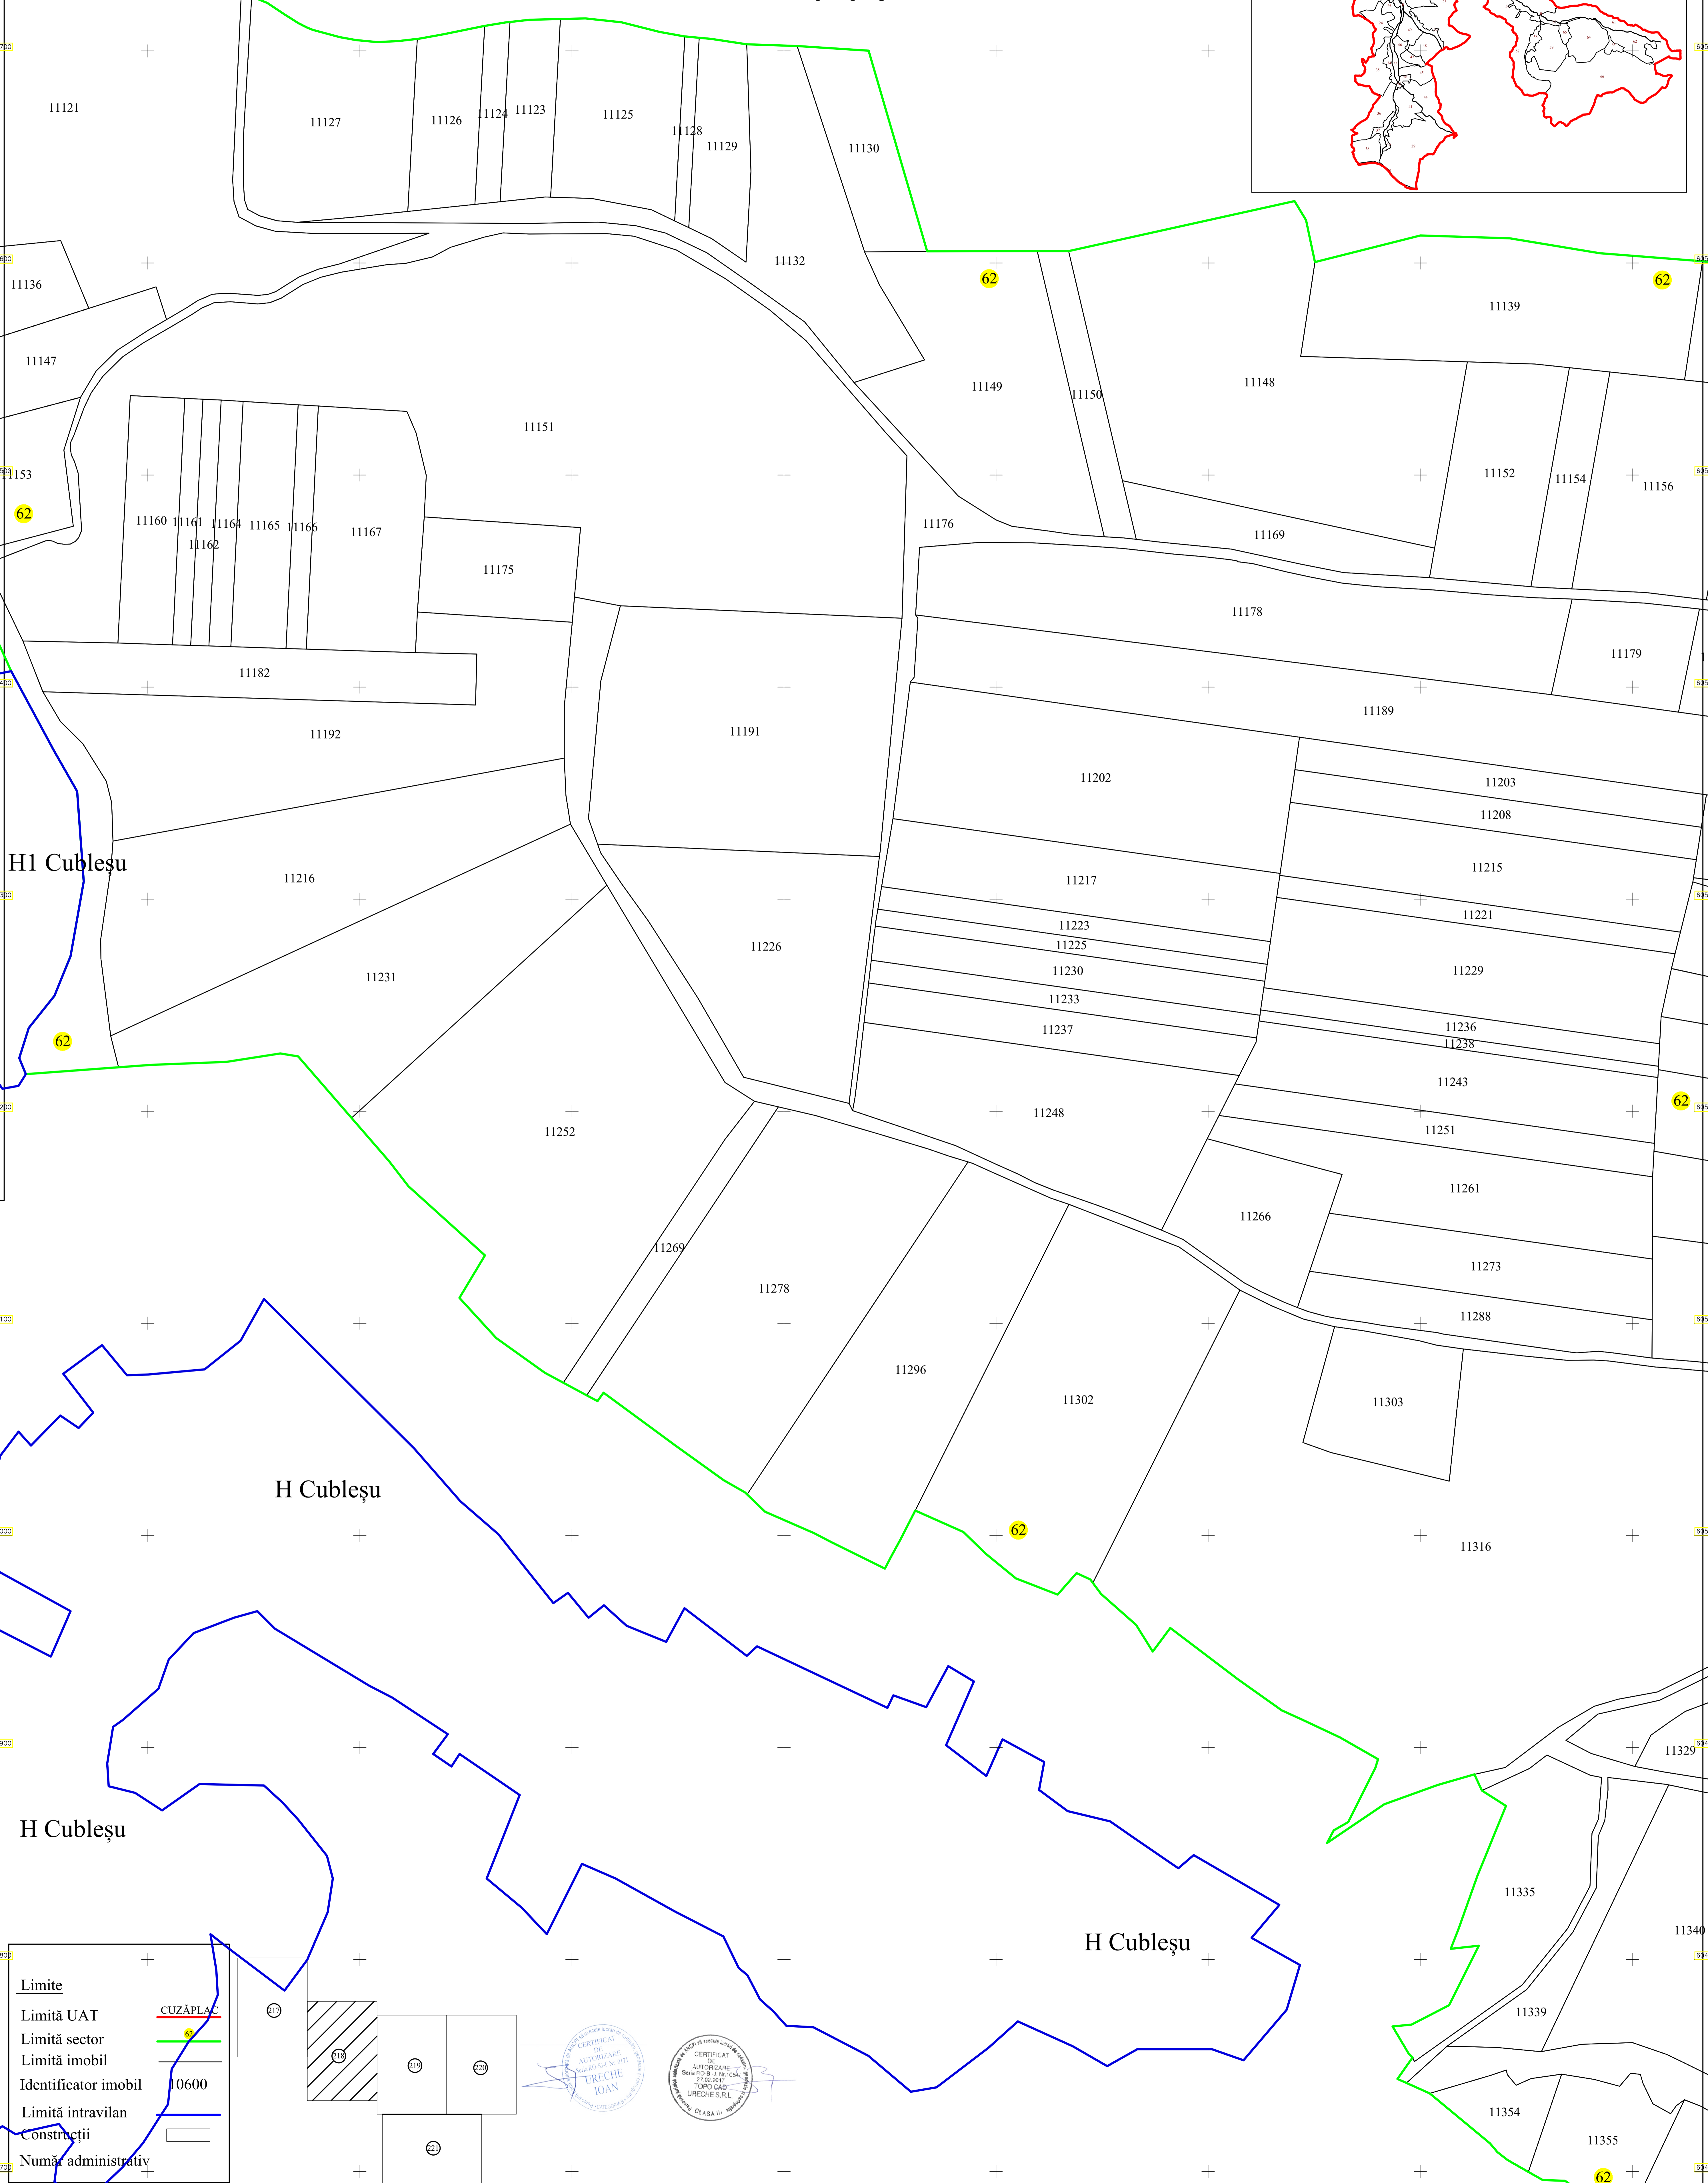

PLAN CADASTRAL
UAT CUZĂPLAC, JUDEȚUL SĂLAJ, Sector 62, planșa 218

Scara - 1:1000,
sistem de proiecție STEREO 70
Copie spre publicare

Schita cu dispunerea sectoarelor cadastrale

Limite
Limită UAT CUZĂPLAC
Limită sector 62
Limită imobil
Identificator imobil 10600
Limită intravilan
Construcții
Număr administrativ