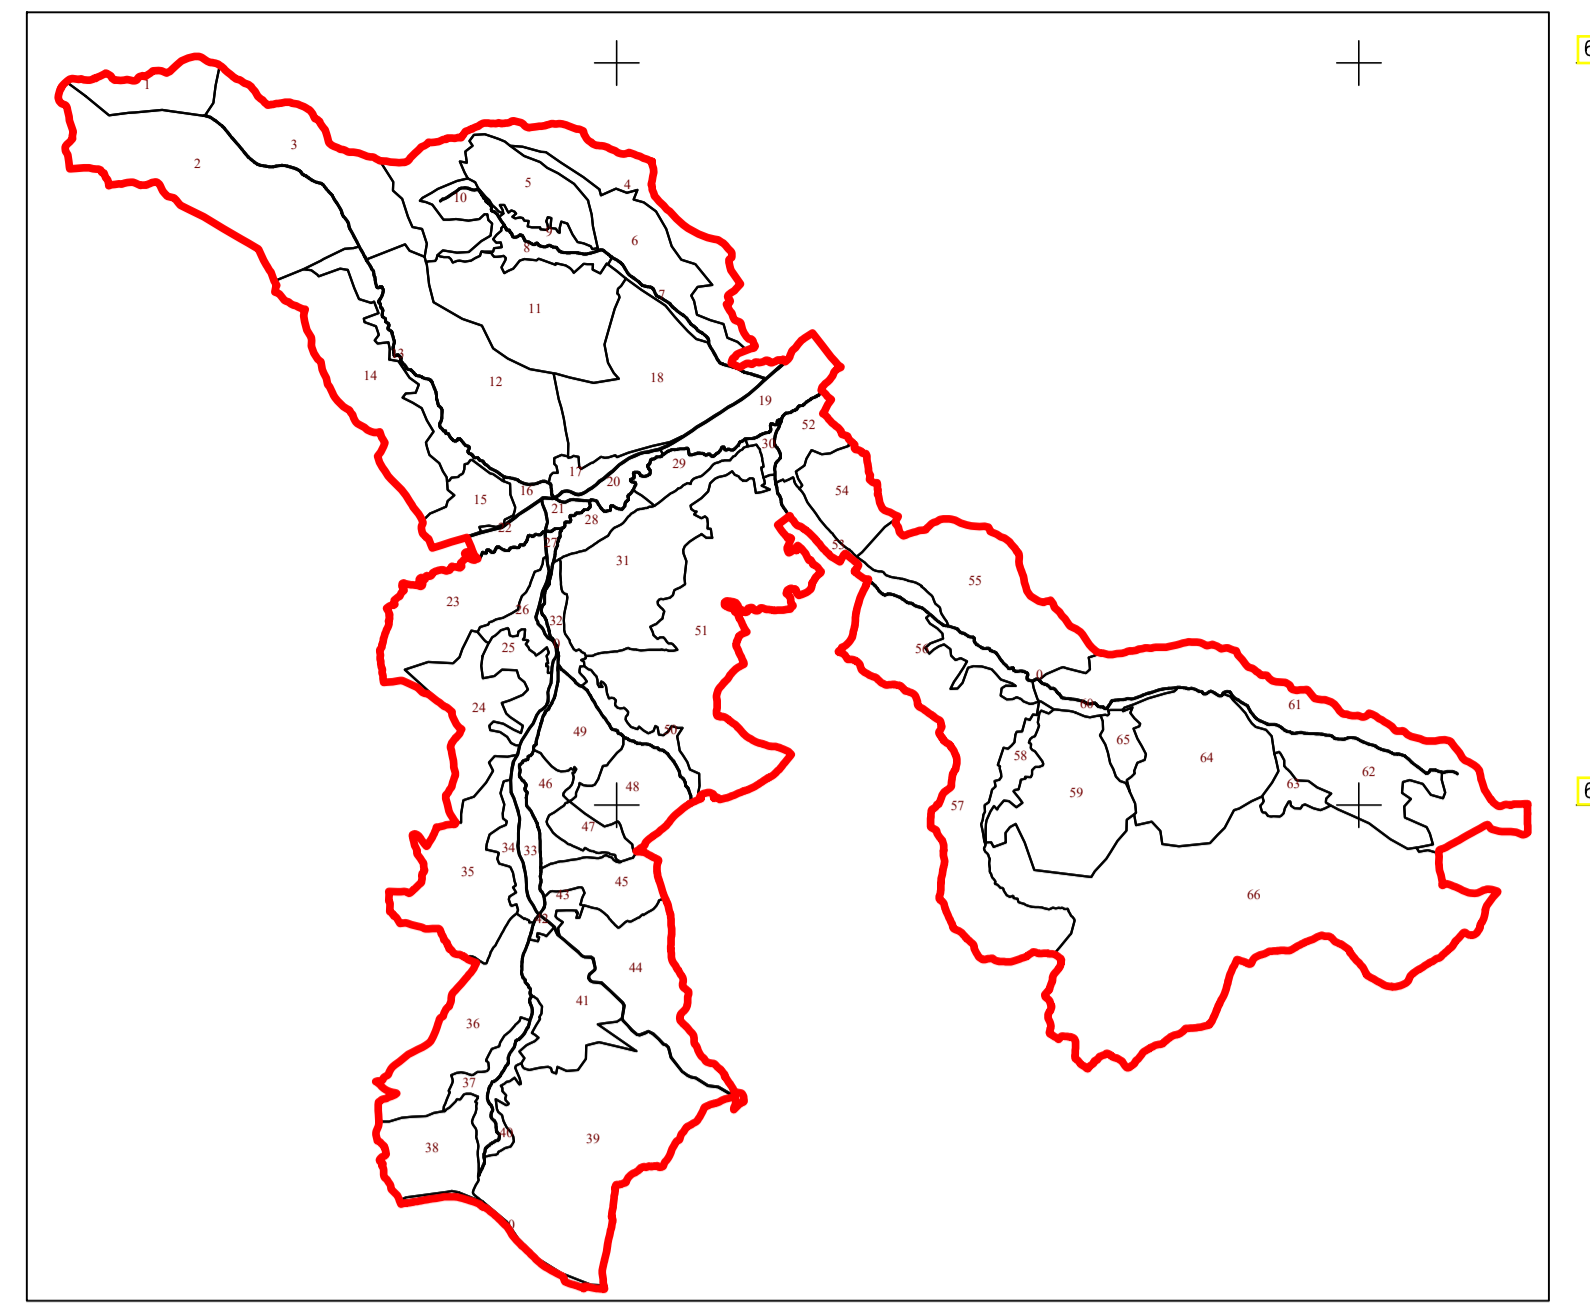

PLAN CADASTRAL
UAT CUZĂPLAC, JUDEȚUL SĂLAJ, Sector 62, planșa 218

Scara - 1:1000,
sistem de proiecție STEREO 70
Copie spre publicare

Schita cu dispunerea sectoarelor cadastrale

Limite
Limită UAT CUZĂPLAC
Limită sector 62
Limită imobil
Identificator imobil 10600
Limită intravilan
Construcții
Număr administrativ