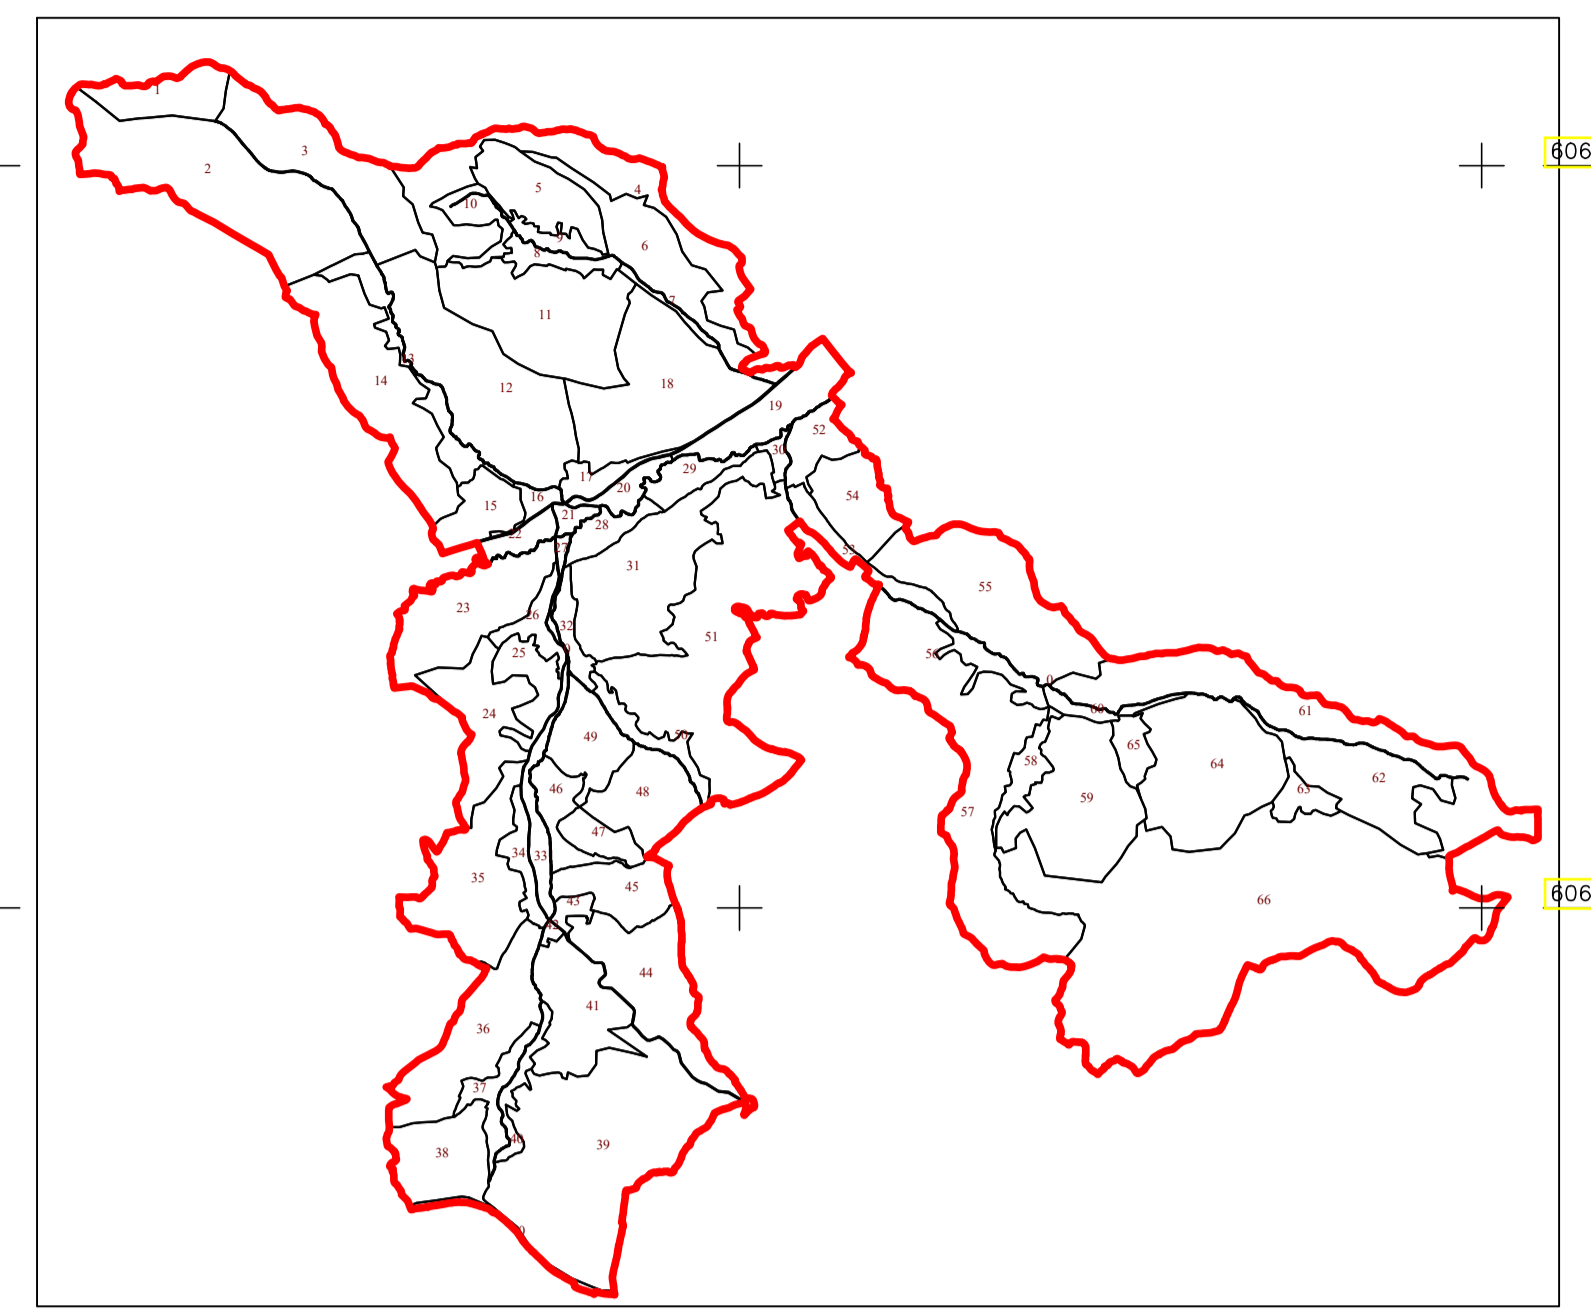

PLAN CADASTRAL
 UAT CUZĂPLAC, JUDEȚUL SĂLAJ, Sector 62, planșa 217
 Scara - 1:1000,
 sistem de proiecție STEREO 70
 Copie spre publicare

Schita cu dispunerea sectoarelor cadastrale

H1 Cubleșu

Limite	
Limită UAT	CUZĂPLAC
Limită sector	62
Limită imobil	
Identificator imobil	10600
Limită intravilan	
Construcții	
Număr administrativ	

S.E. TopoCAD Ureche S.R.L.
 Semnatura: Data: Decembrie 2023