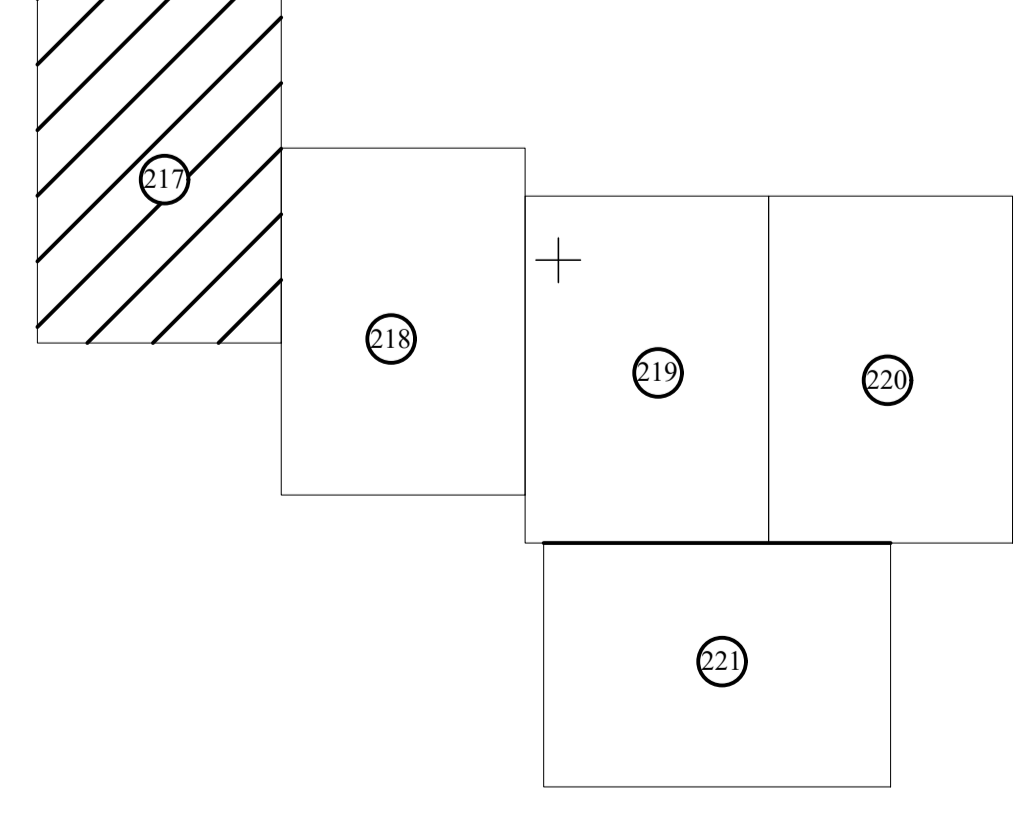

PLAN CADASTRAL
 UAT CUZĂPLAC, JUDEȚUL SĂLAJ, Sector 62, planșa 217
 Scara - 1:1000,
 sistem de proiecție STEREO 70
 Copie spre publicare

Schita cu dispunerea sectoarelor cadastrale

H1 Cubleșu

Limite	
Limită UAT	CUZĂPLAC
Limită sector	62
Limită imobil	
Identificator imobil	10600
Limită intravilan	
Construcții	
Număr administrativ	