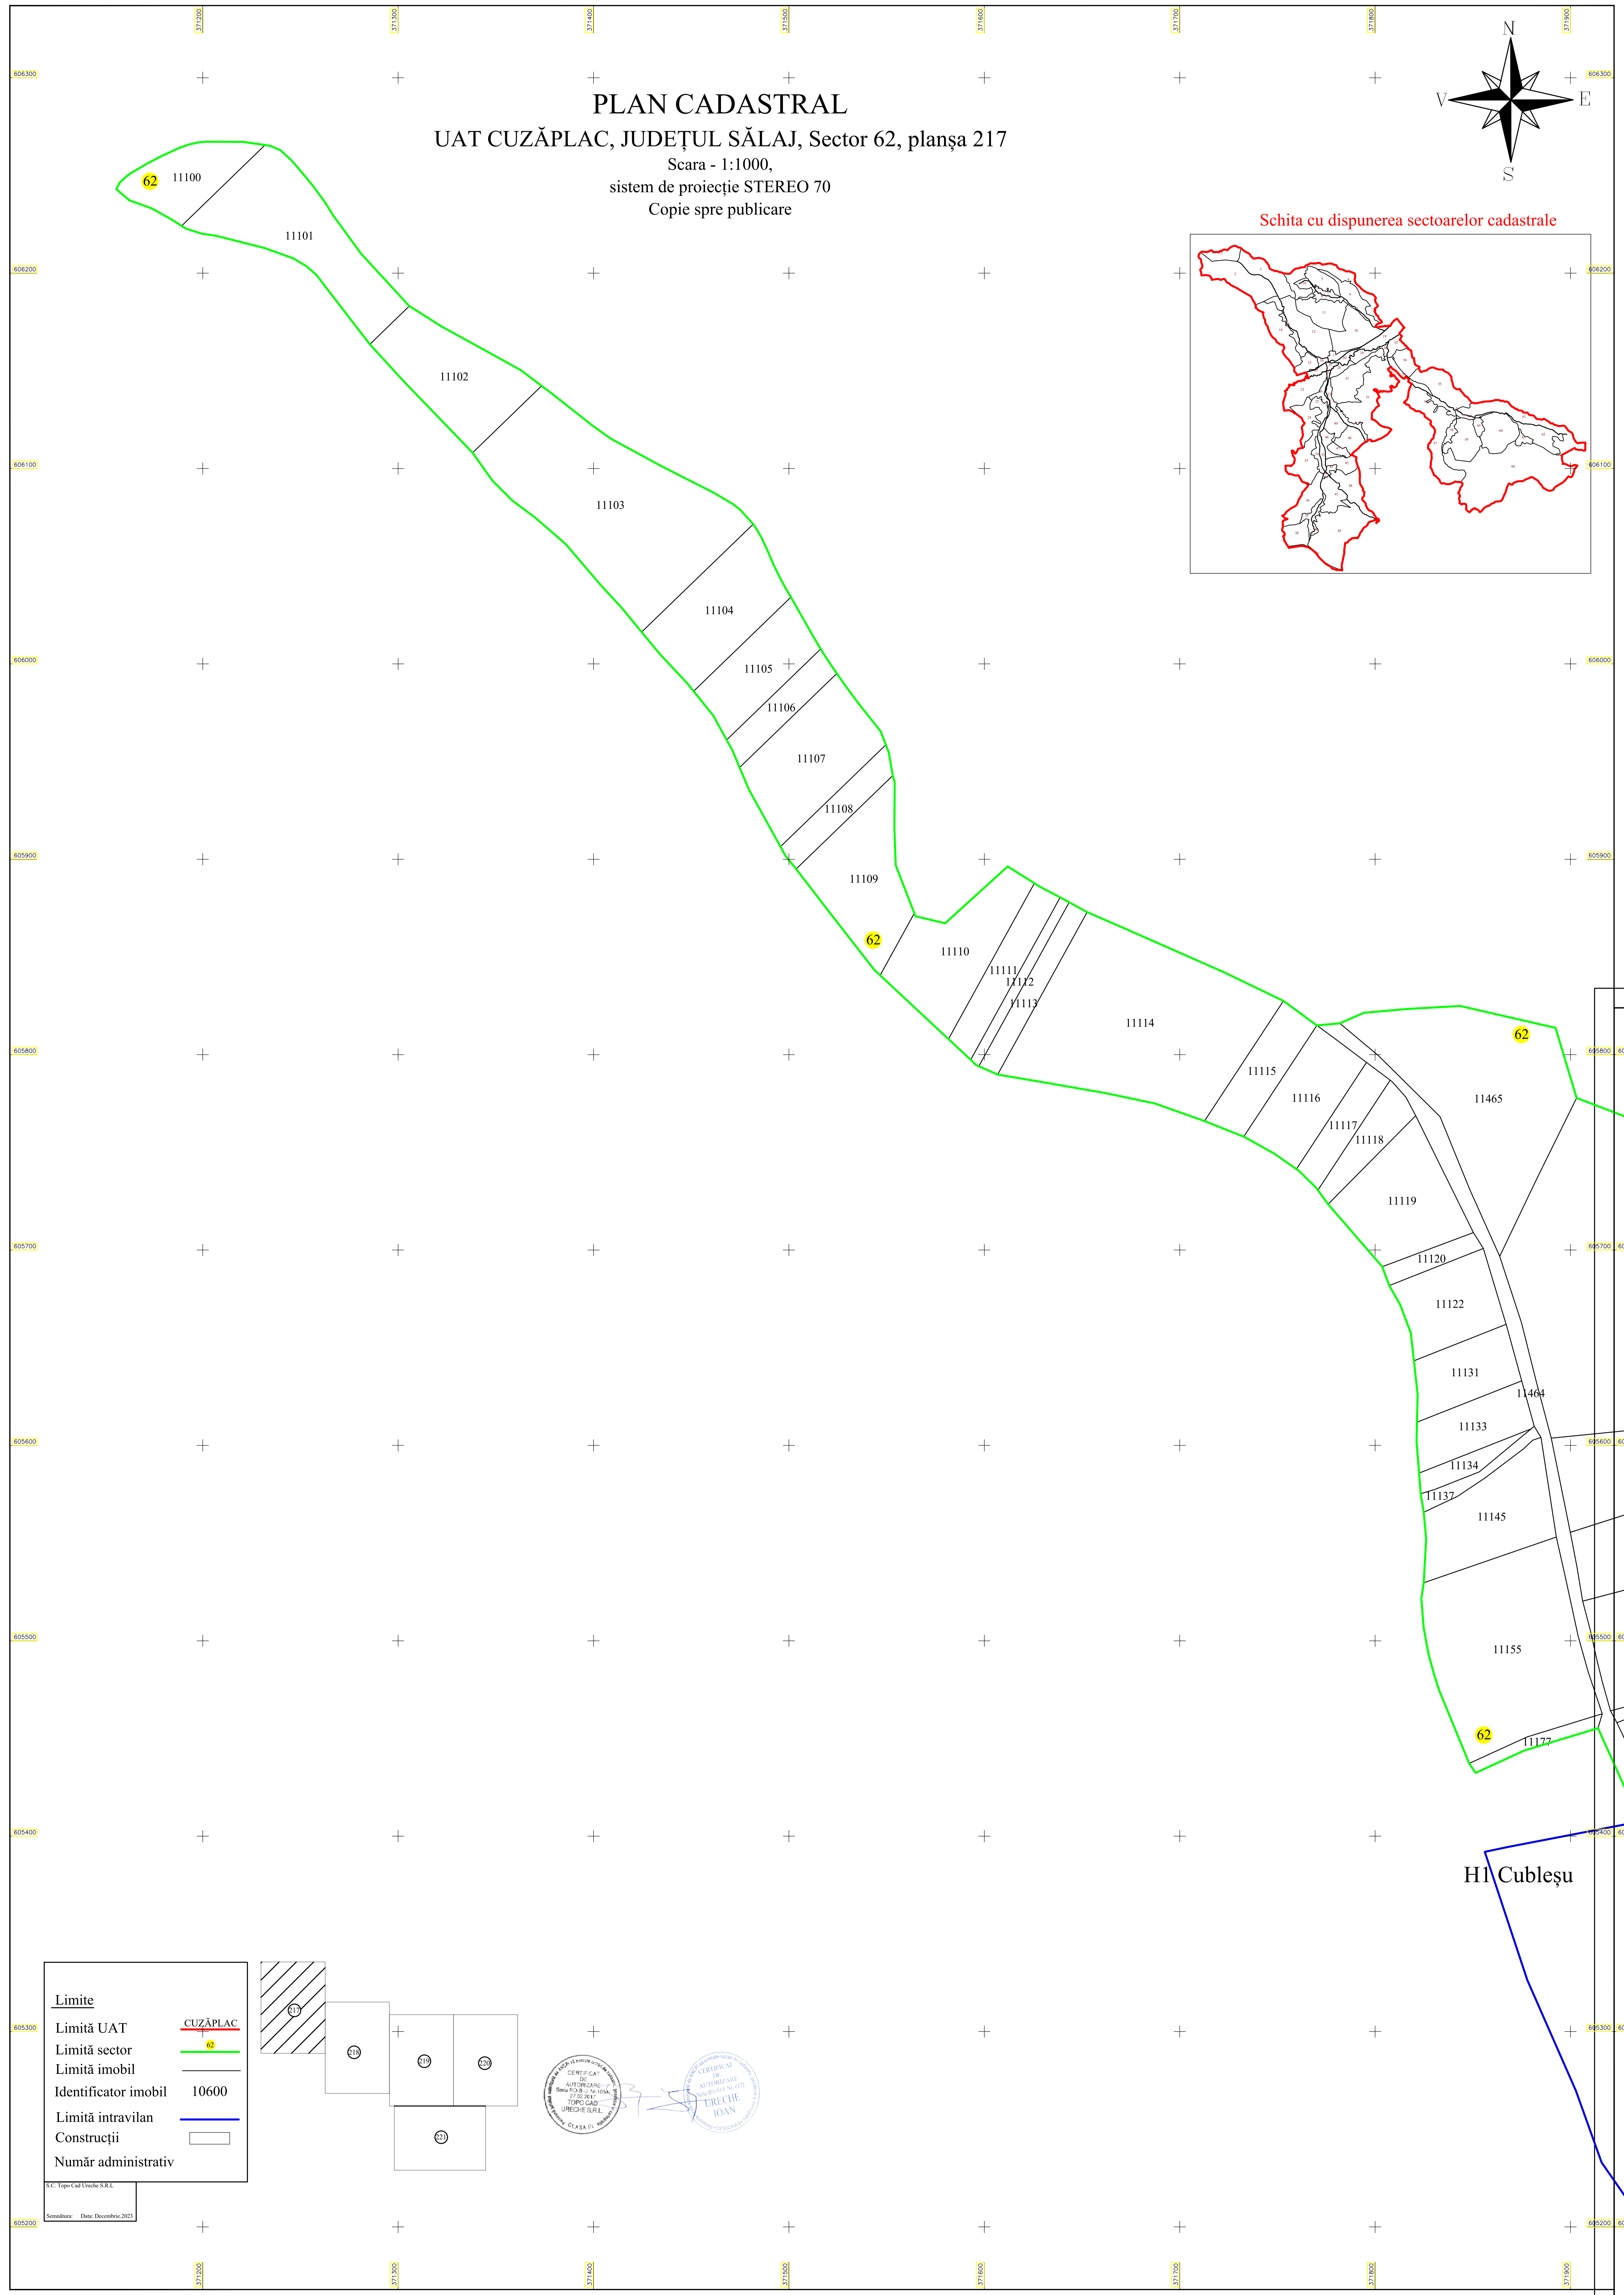

PLAN CADASTRAL
 UAT CUZĂPLAC, JUDEȚUL SĂLAJ, Sector 62, planșa 217
 Scara - 1:1000,
 sistem de proiecție STEREO 70
 Copie spre publicare

Schita cu dispunerea sectoarelor cadastrale

H1 Cubleșu

Limite	
Limită UAT	CUZĂPLAC
Limită sector	62
Limită imobil	
Identificator imobil	10600
Limită intravilan	
Construcții	
Număr administrativ	

S.E. TopoCAD Ureche S.R.L.
 Semnatura: Data: Decembrie 2023