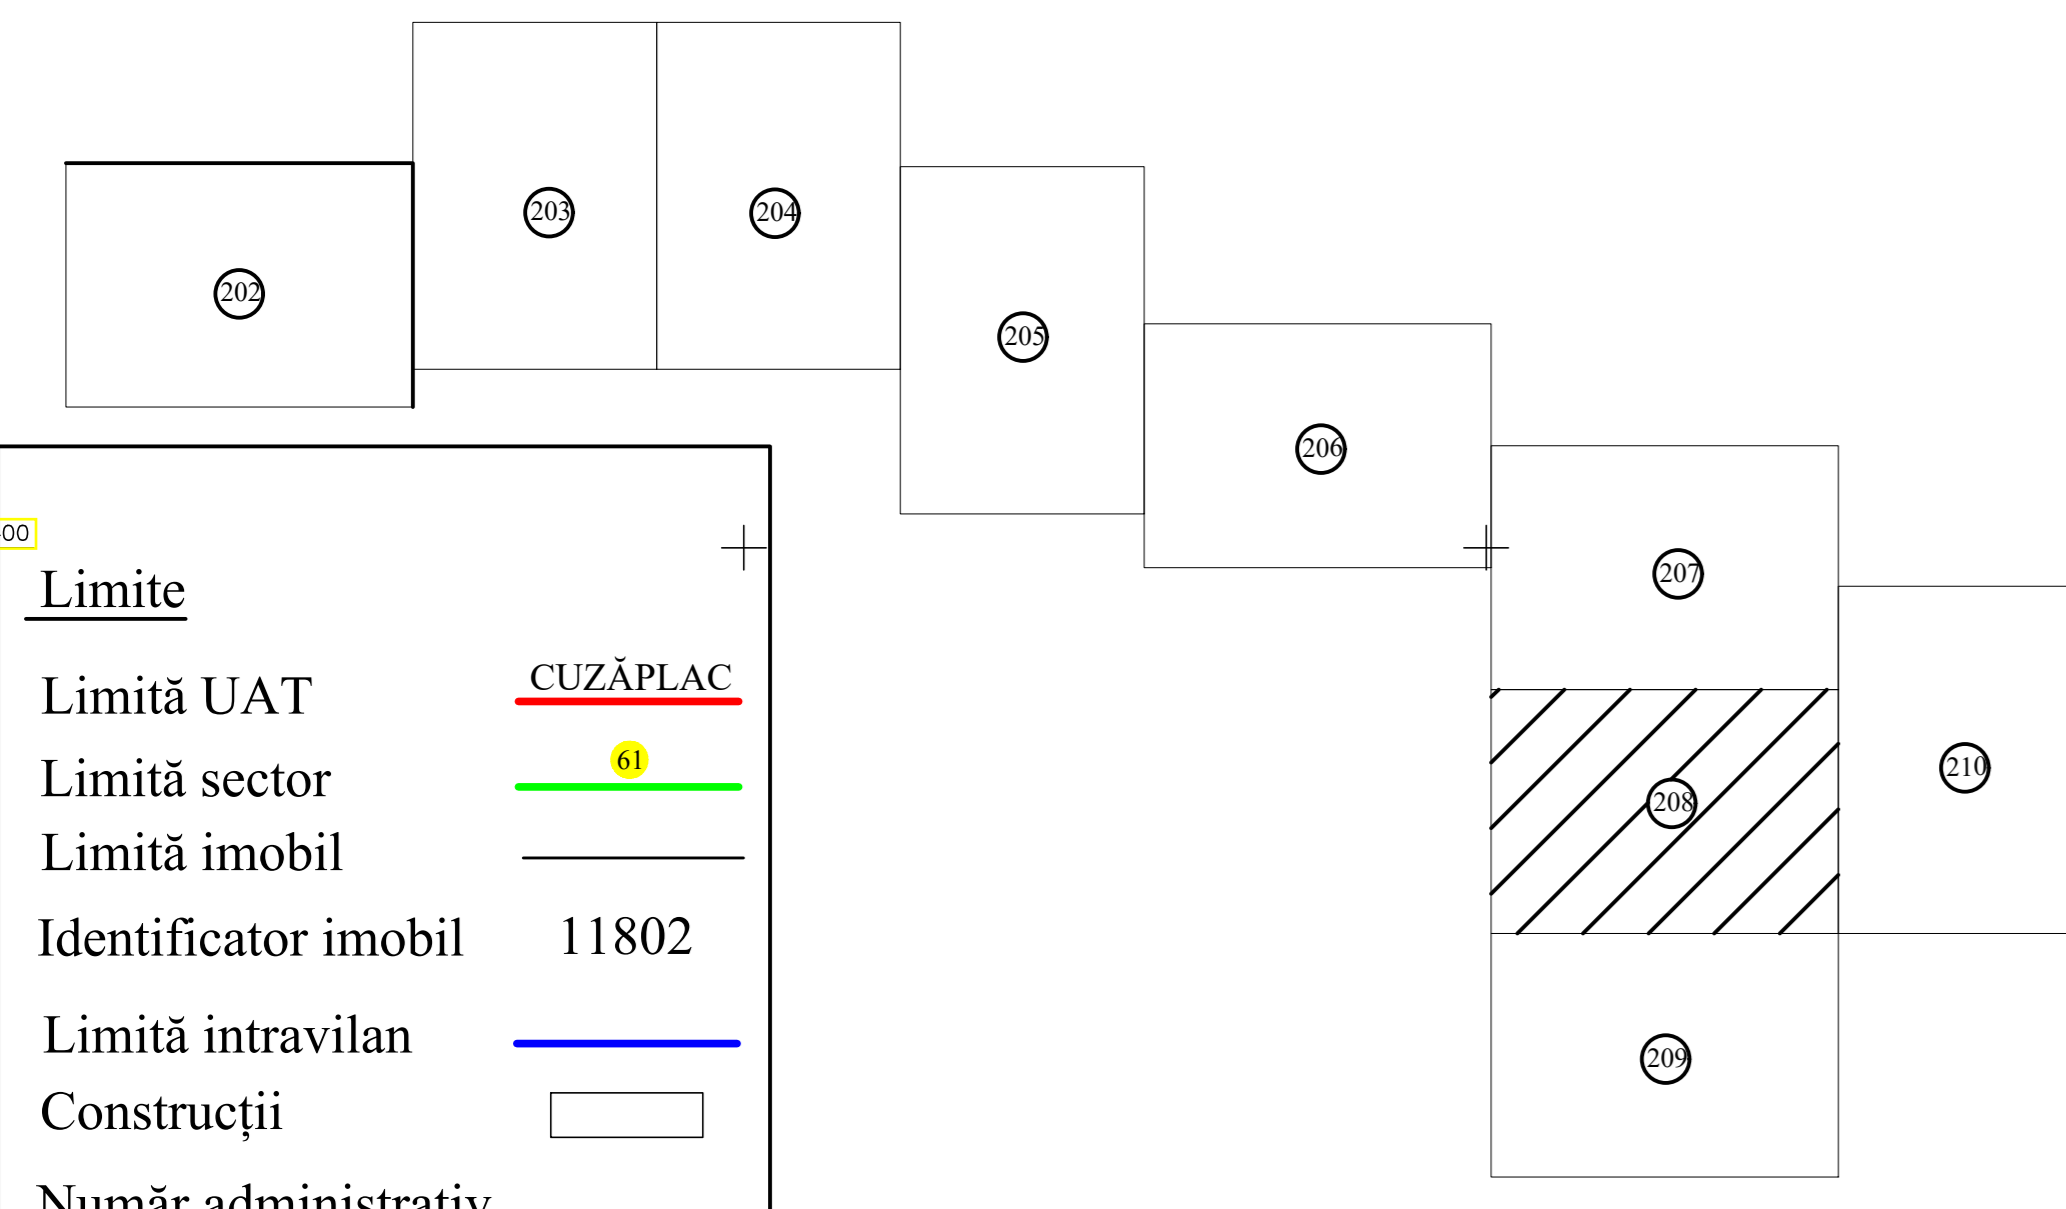

PLAN CADASTRAL
UAT CUZĂPLAC, JUDEȚUL SĂLAJ, Sector 61, planșa 208
Scara - 1:1000,
sistem de proiecție STEREO 70
Copie spre publicare

Schita cu dispunerea sectoarelor cadastrale

Limite	
Limită UAT	CUZĂPLAC
Limită sector	61
Limită imobil	—
Identificator imobil	11802
Limită intravilan	—
Construcții	—
Număr administrativ	—