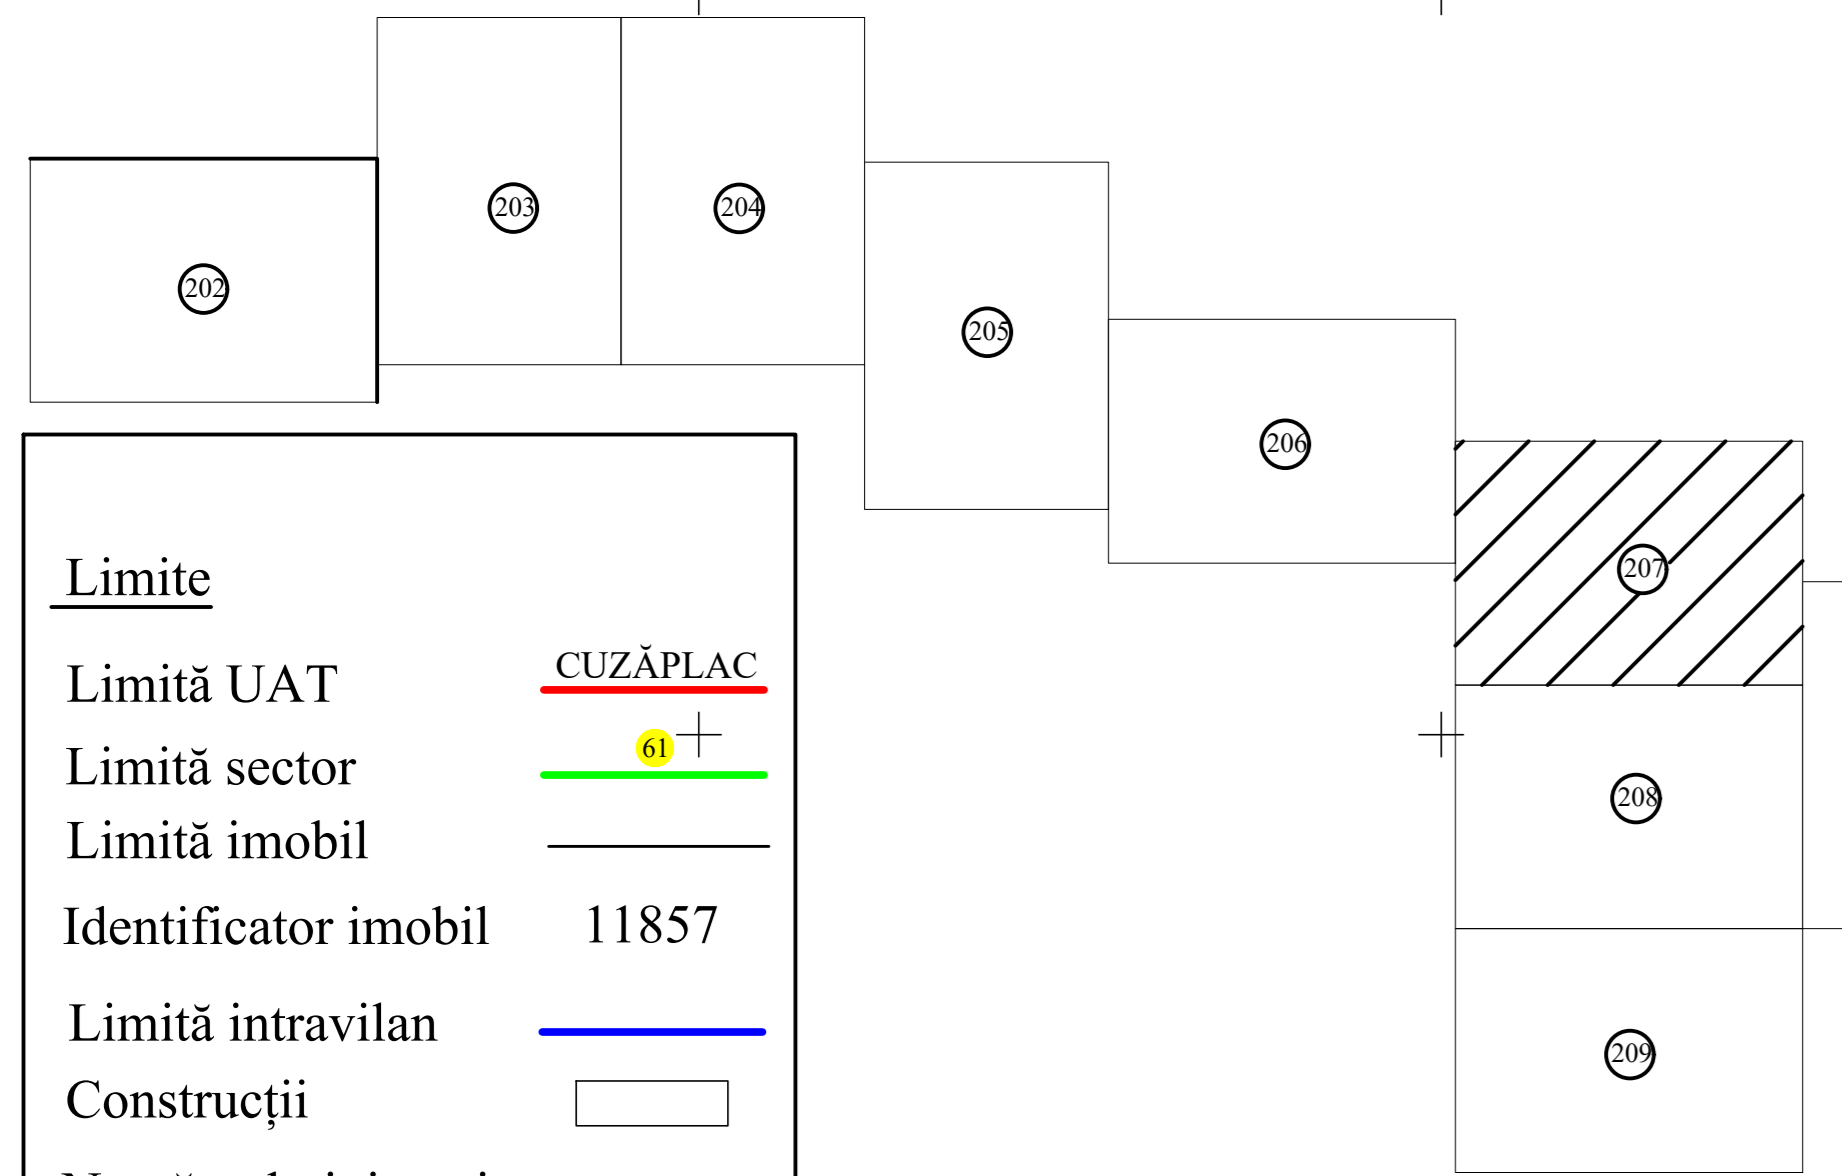

**PLAN CADASTRAL**  
 UAT CUZĂPLAC, JUDEȚUL SĂLAJ, Sector 61, planșa 207  
 Scara - 1:1000,  
 sistem de proiecție STEREO 70  
 Copie spre publicare

61

61

61

61

Limite	
Limită UAT	CUZĂPLAC
Limită sector	61
Limită imobil	
Identificator imobil	11857
Limită intravilan	
Construcții	
Număr administrativ	