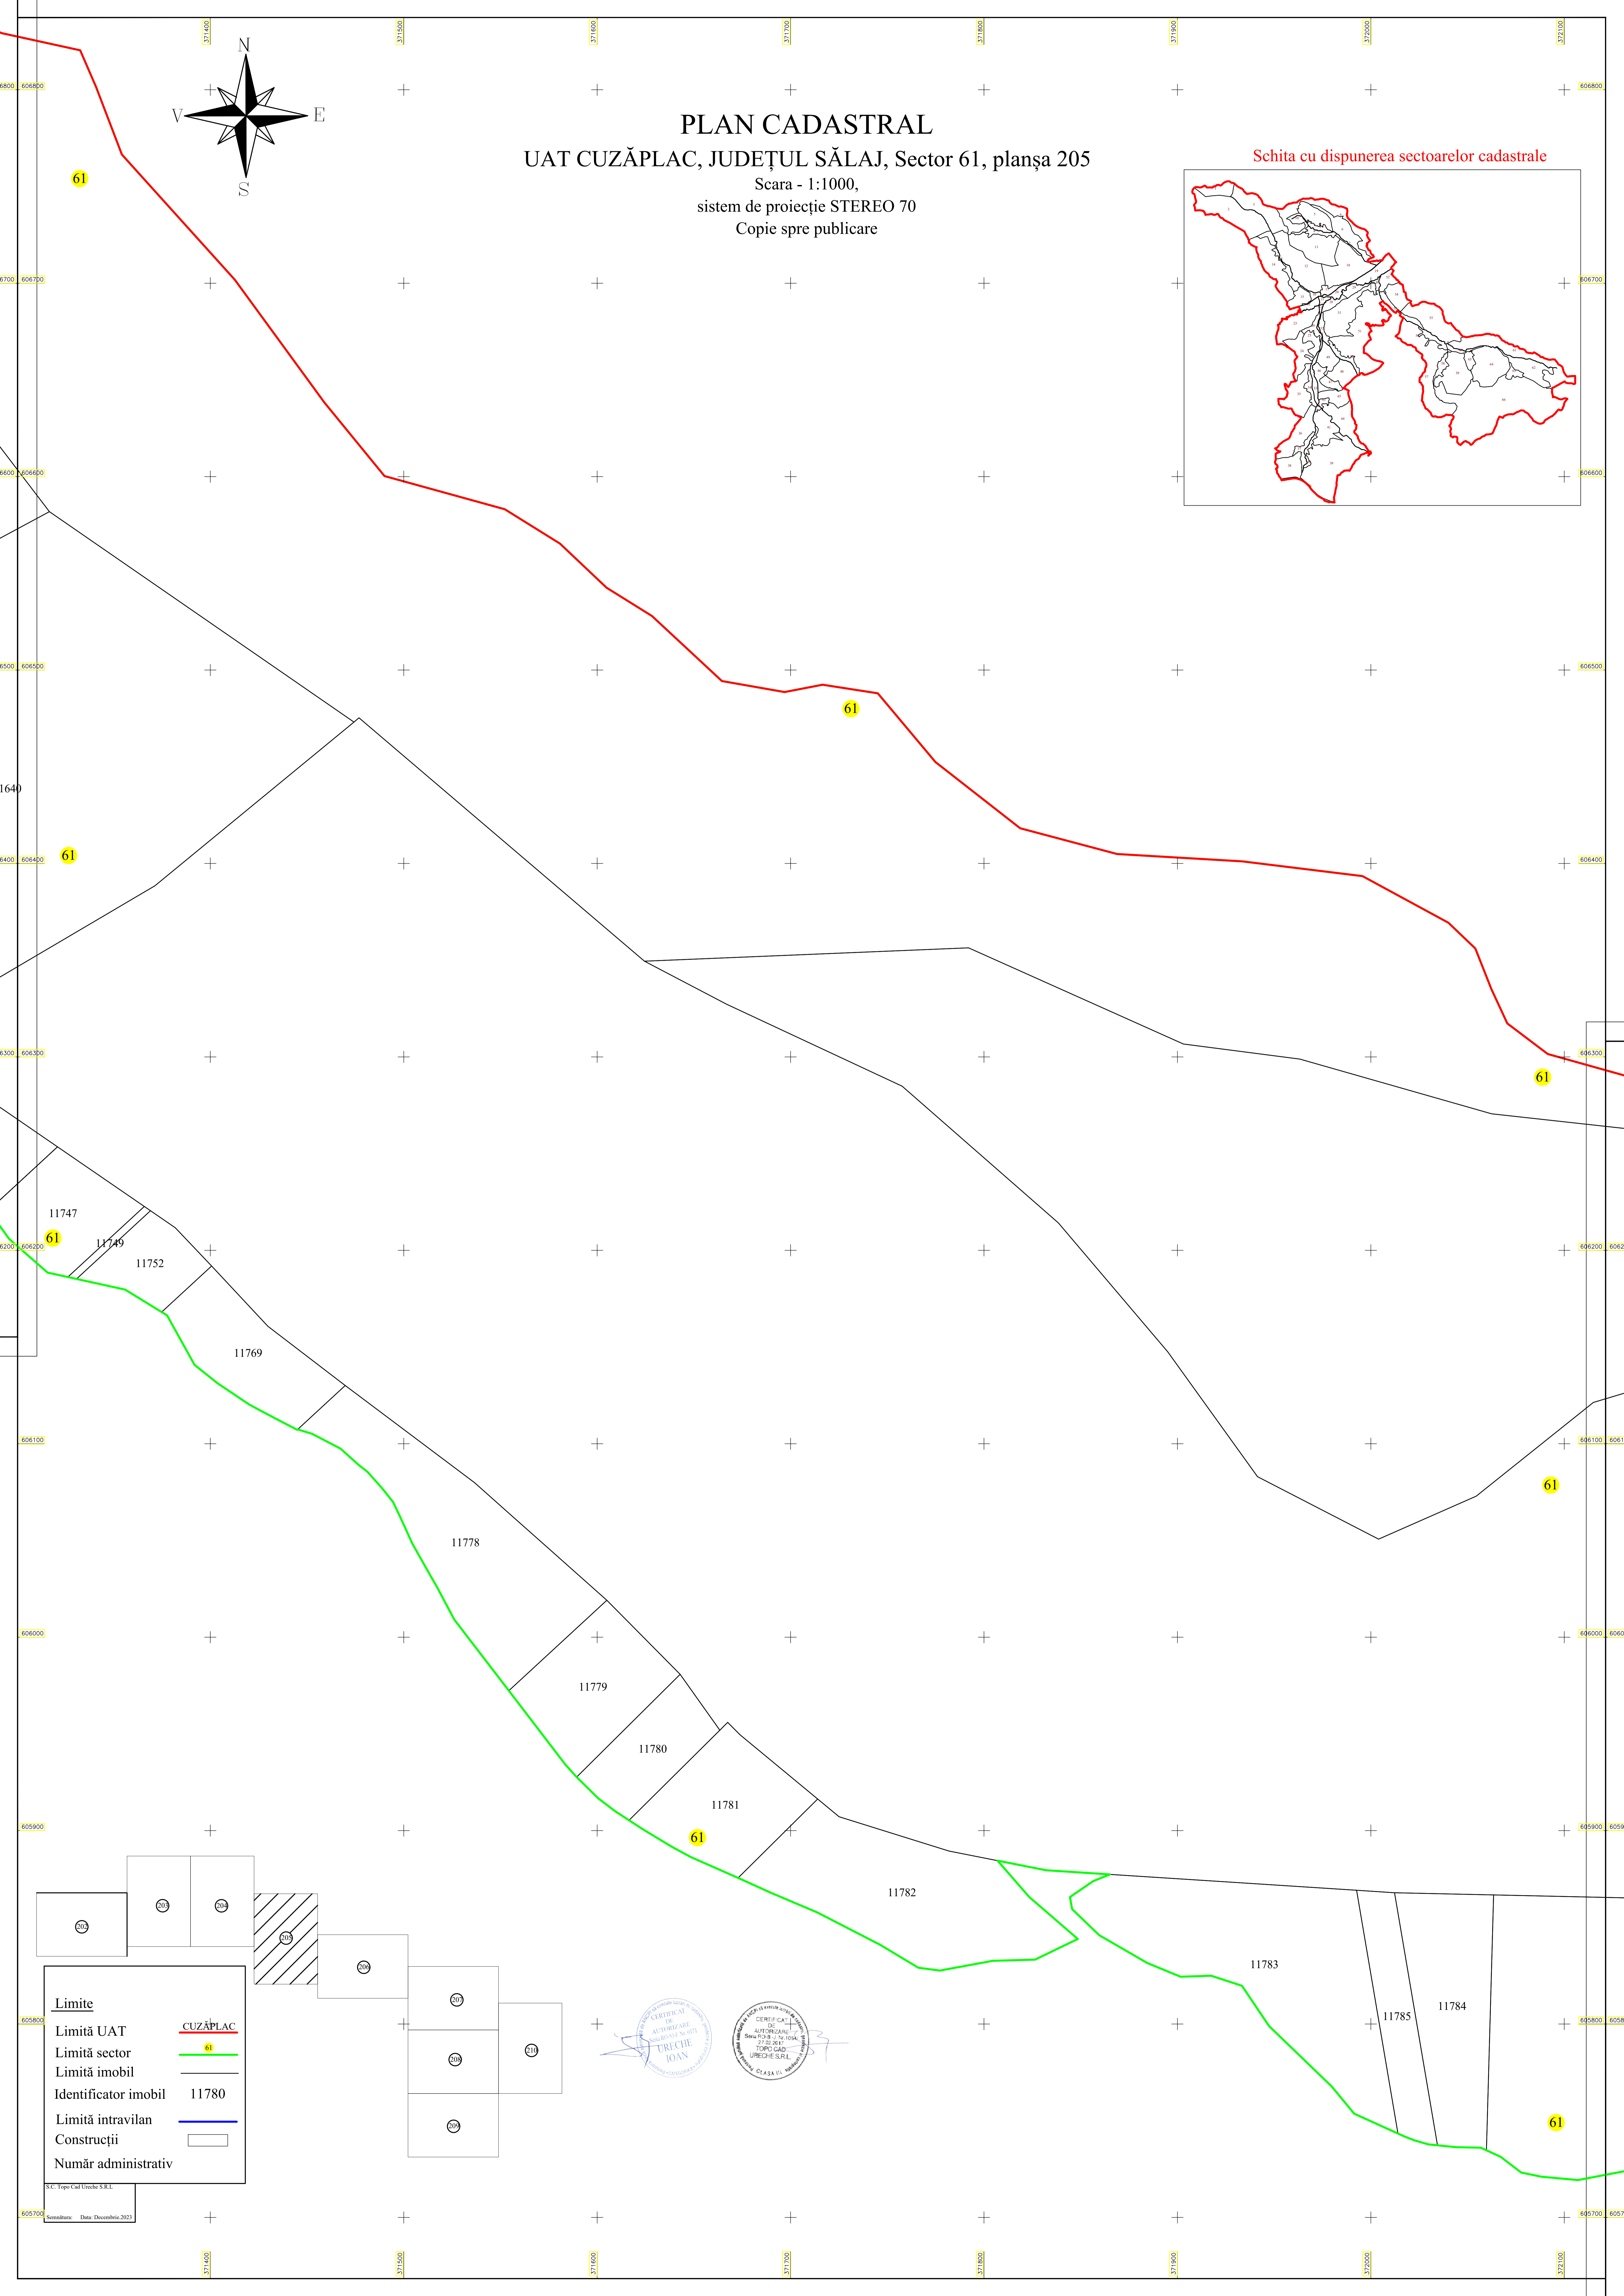

PLAN CADASTRAL
UAT CUZĂPLAC, JUDEȚUL SĂLAJ, Sector 61, planșa 205
Scara - 1:1000,
sistem de proiecție STEREO 70
Copie spre publicare

Schita cu dispunerea sectoarelor cadastrale

Limite	
Limită UAT	CUZĂPLAC
Limită sector	61
Limită imobil	
Identificator imobil	11780
Limită intravilan	
Construcții	
Număr administrativ	

S.C. TopoCAD Ureche S.R.L.
Scara: 1:1000, Data: Decembrie 2023