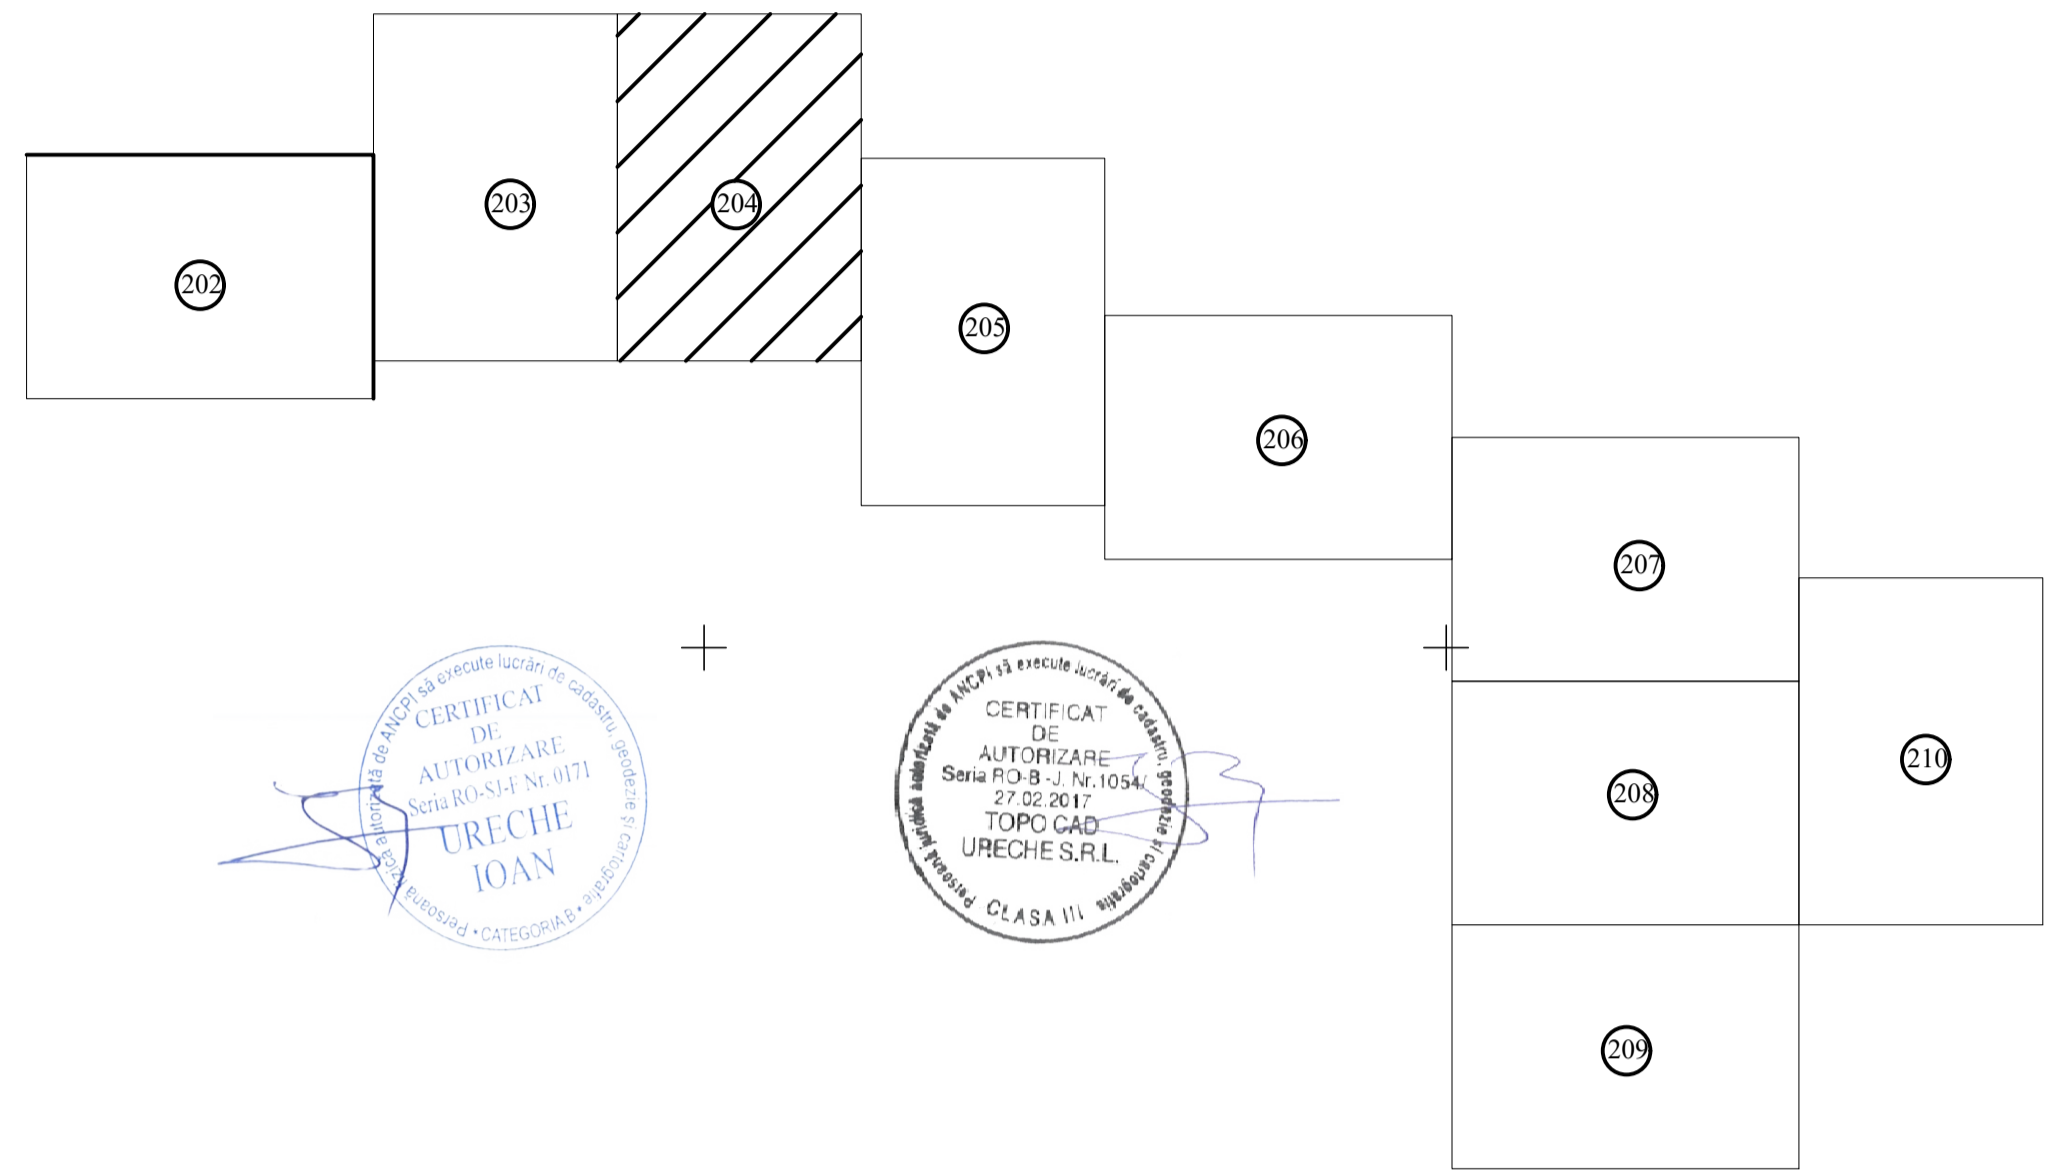

PLAN CADASTRAL

UAT CUZĂPLAC, JUDEȚUL SĂLAJ, Sector 61, planșa 204

Scara - 1:1000,
sistem de proiecție STEREO 70
Copie spre publicare

Schita cu dispunerea sectoarelor cadastrale

Limite	
Limită UAT	CUZĂPLAC
Limită sector	61
Limită imobil	11525
Identificator imobil	11525
Limită intravilan	
Construcții	
Număr administrativ	