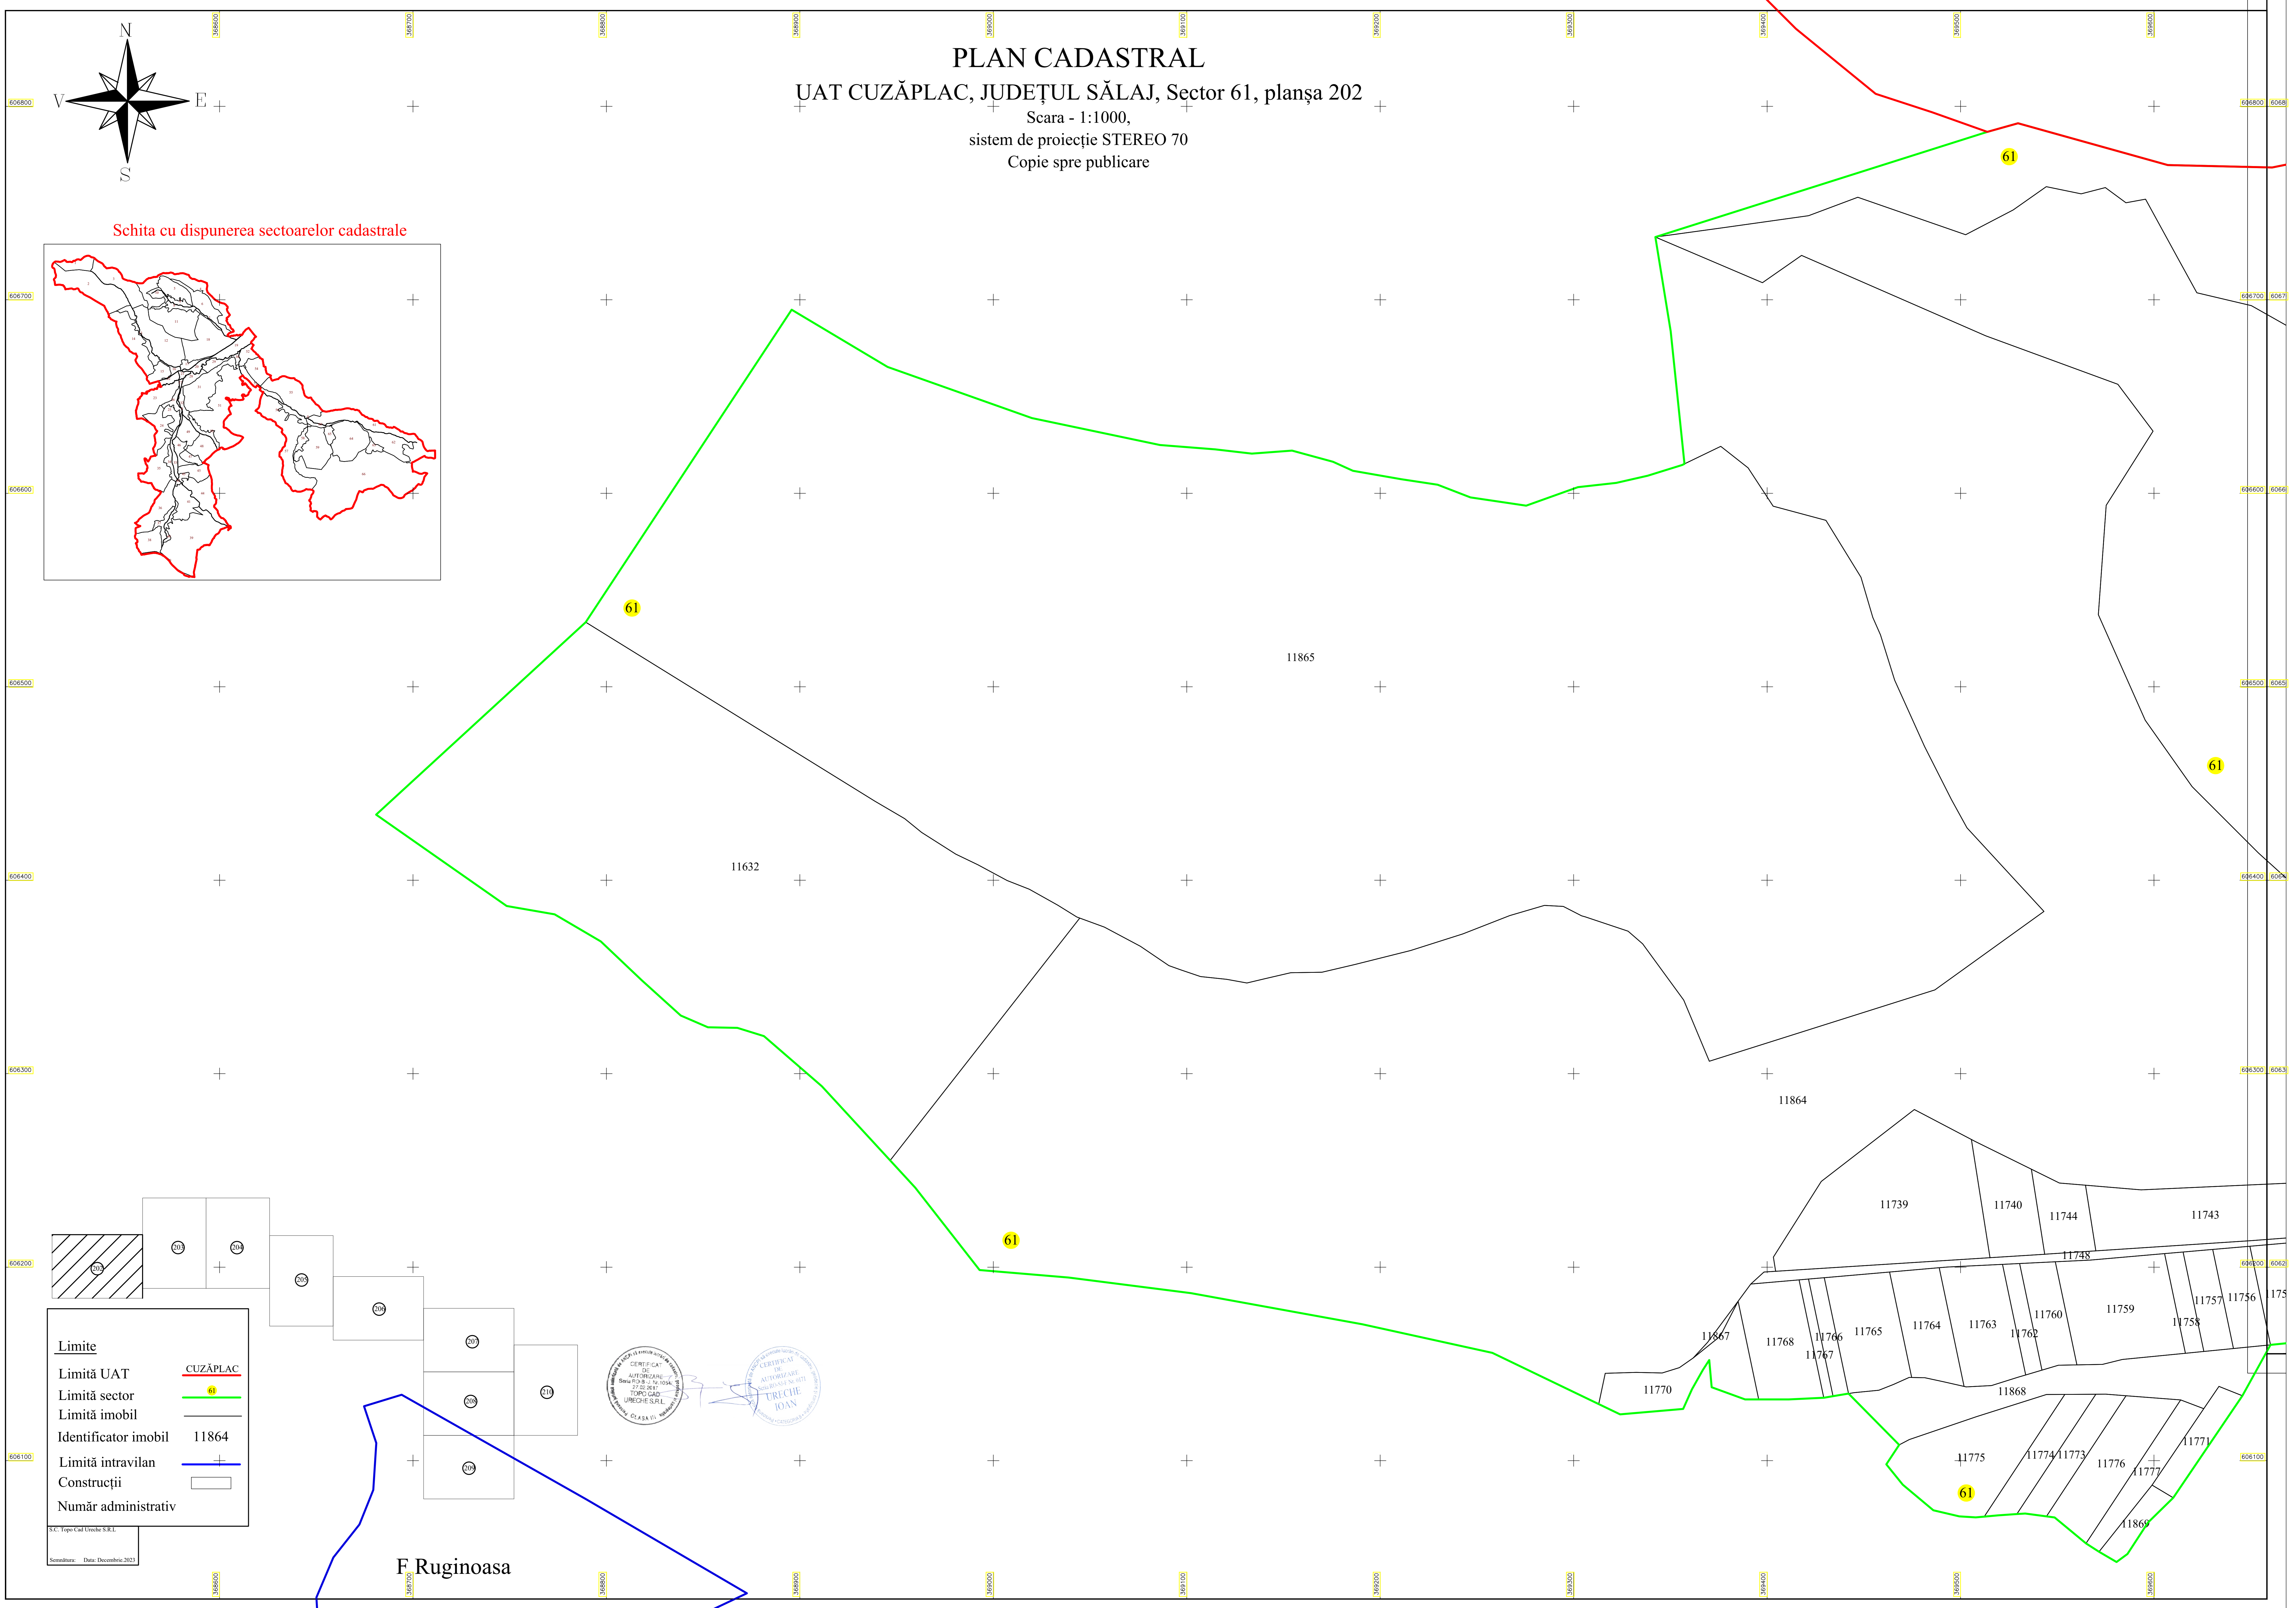

PLAN CADASTRAL
UAT CUZĂPLAC, JUDEȚUL SĂLAJ, Sector 61, planșa 202
Scara - 1:1000,
sistem de proiecție STEREO 70
Copie spre publicare

Schita cu dispunerea sectoarelor cadastrale

	200
	201
	202
	203
	204
	205
	206
	207
	208
	209
	210

Limite
Limită UAT CUZĂPLAC
Limită sector 61
Limită imobil
Identificator imobil 11864
Limită intravilan
Construcții
Număr administrativ

F Ruginoasa

SC TopoCAD Uroche S.R.L.
Semnatura Data: Decembrie 2023