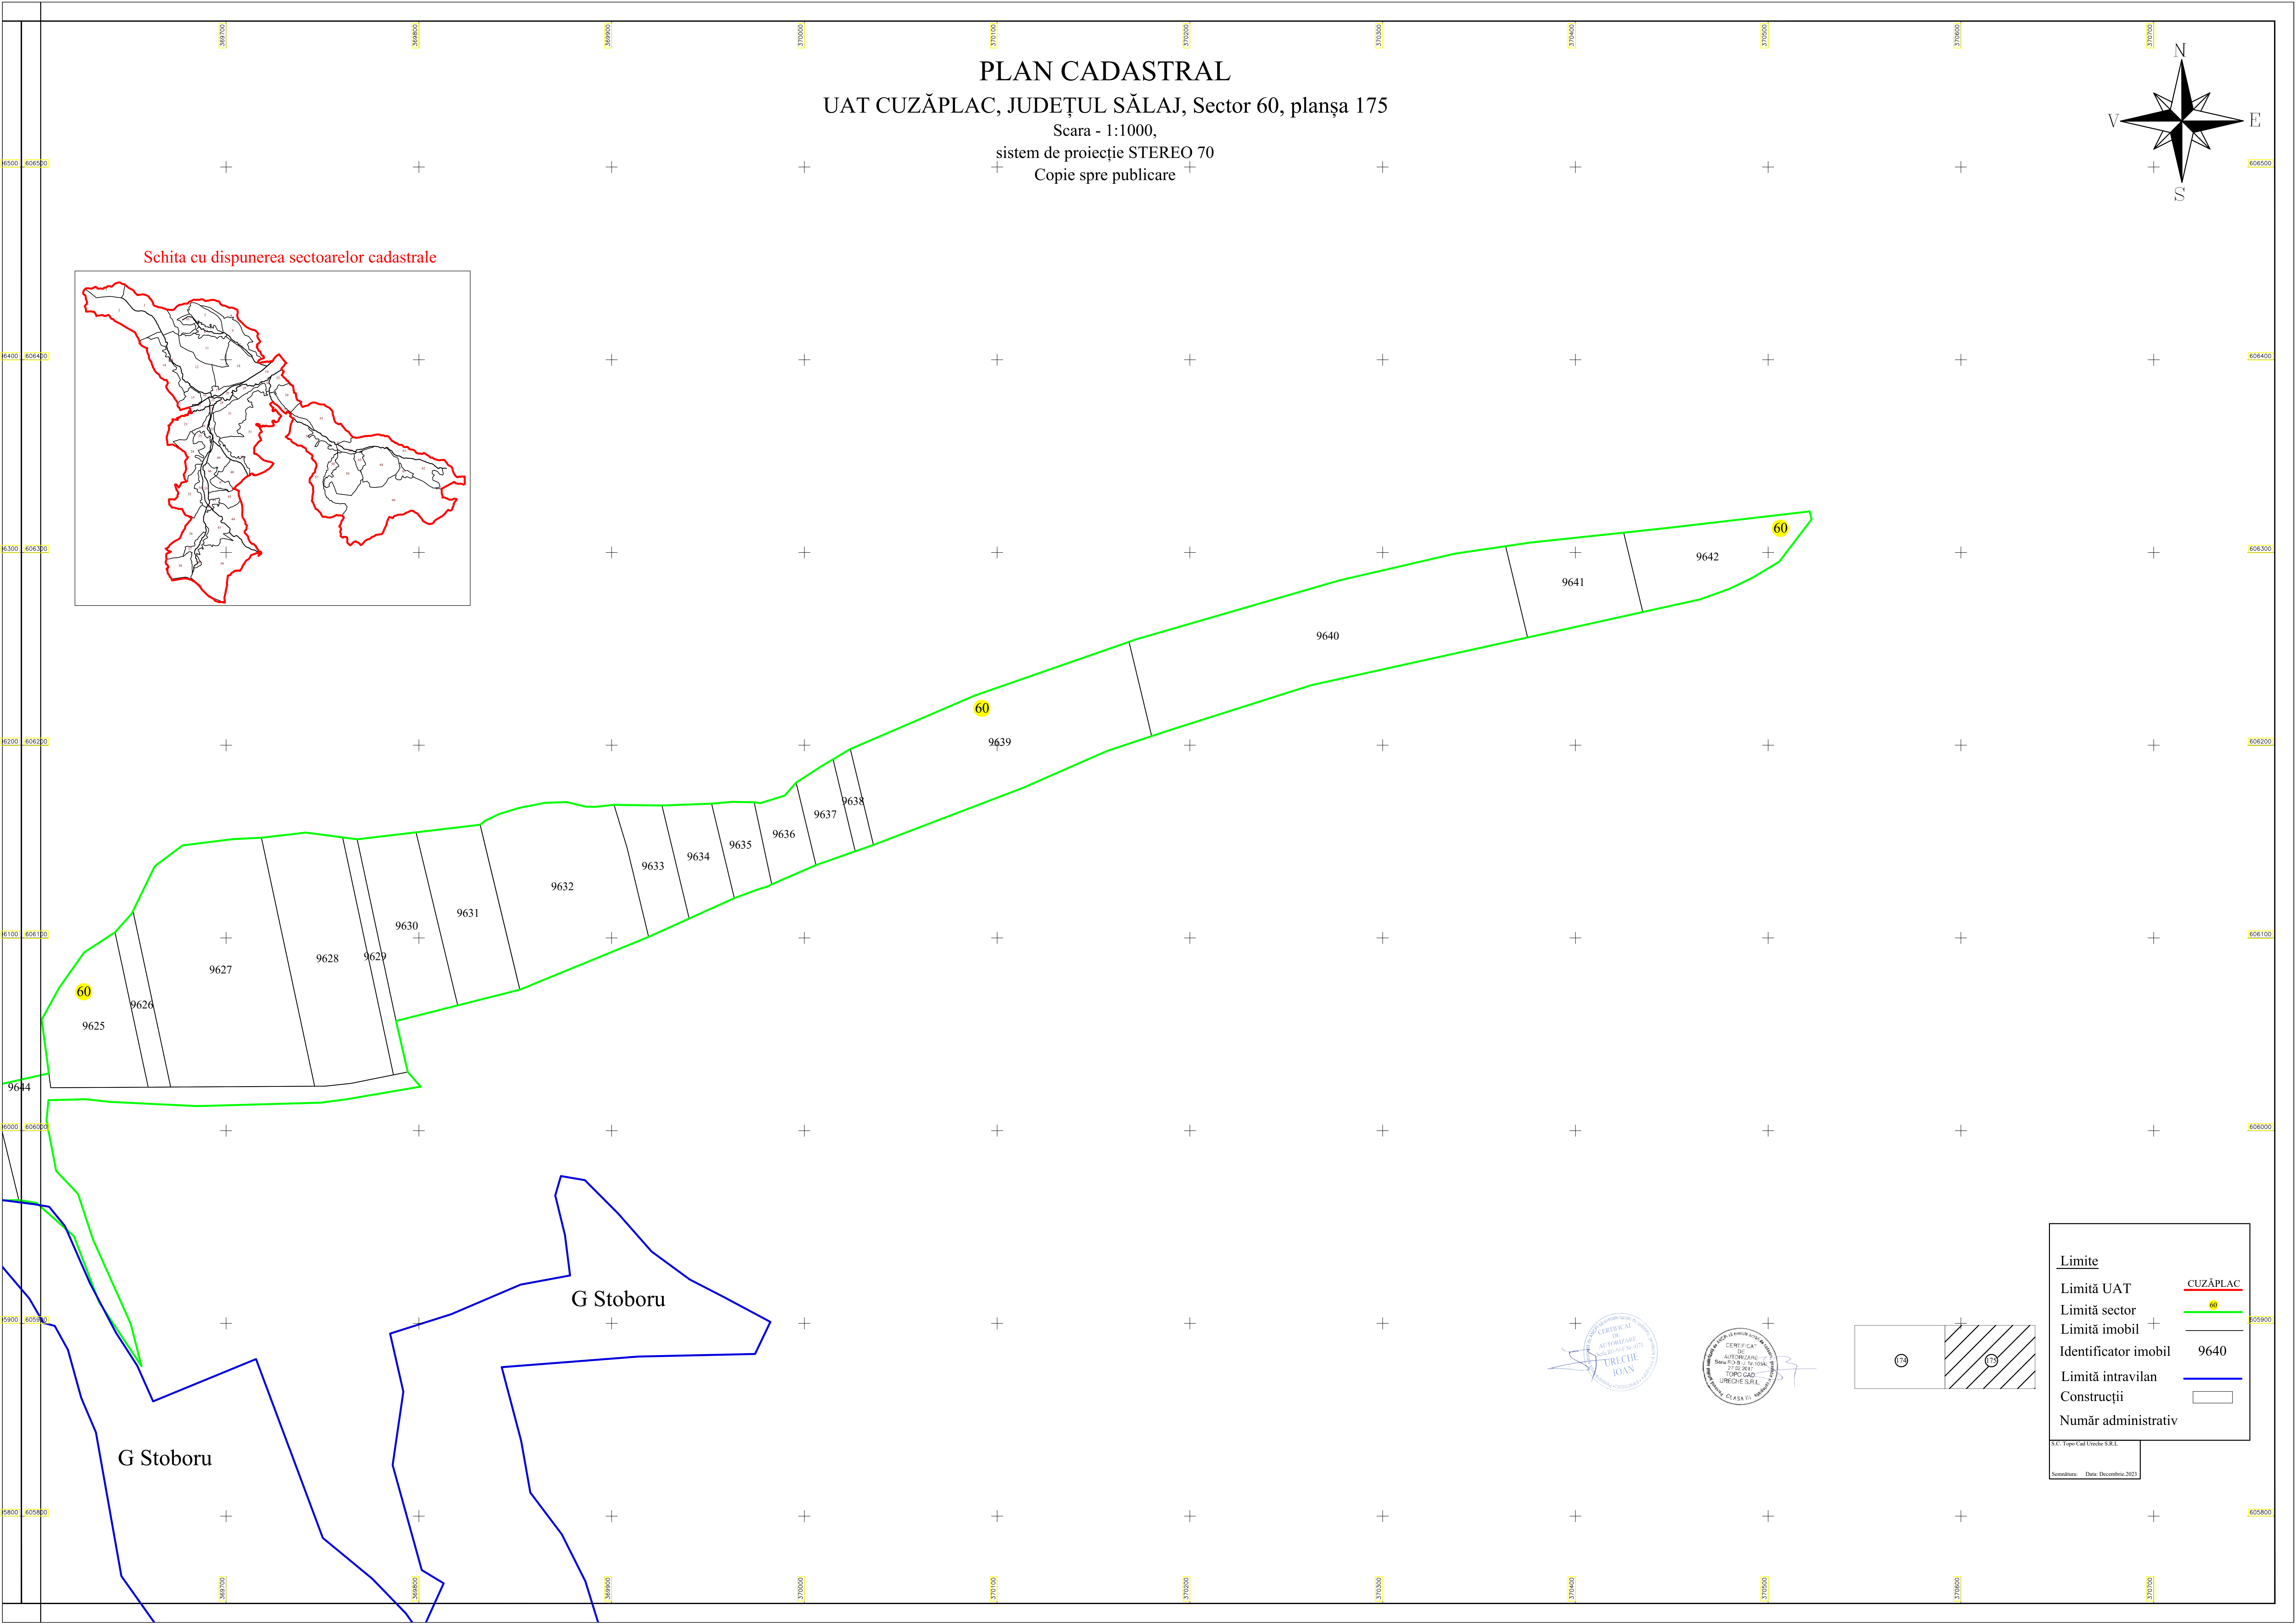

PLAN CADASTRAL
UAT CUZĂPLAC, JUDEȚUL SĂLAJ, Sector 60, planșa 175
Scara - 1:1000,
sistem de proiecție STEREO 70
Copie spre publicare

Schita cu dispunerea sectoarelor cadastrale

Limite	
Limită UAT	CUZĂPLAC
Limită sector	60
Limită imobil	
Identificator imobil	9640
Limită intravilan	
Construcții	
Număr administrativ