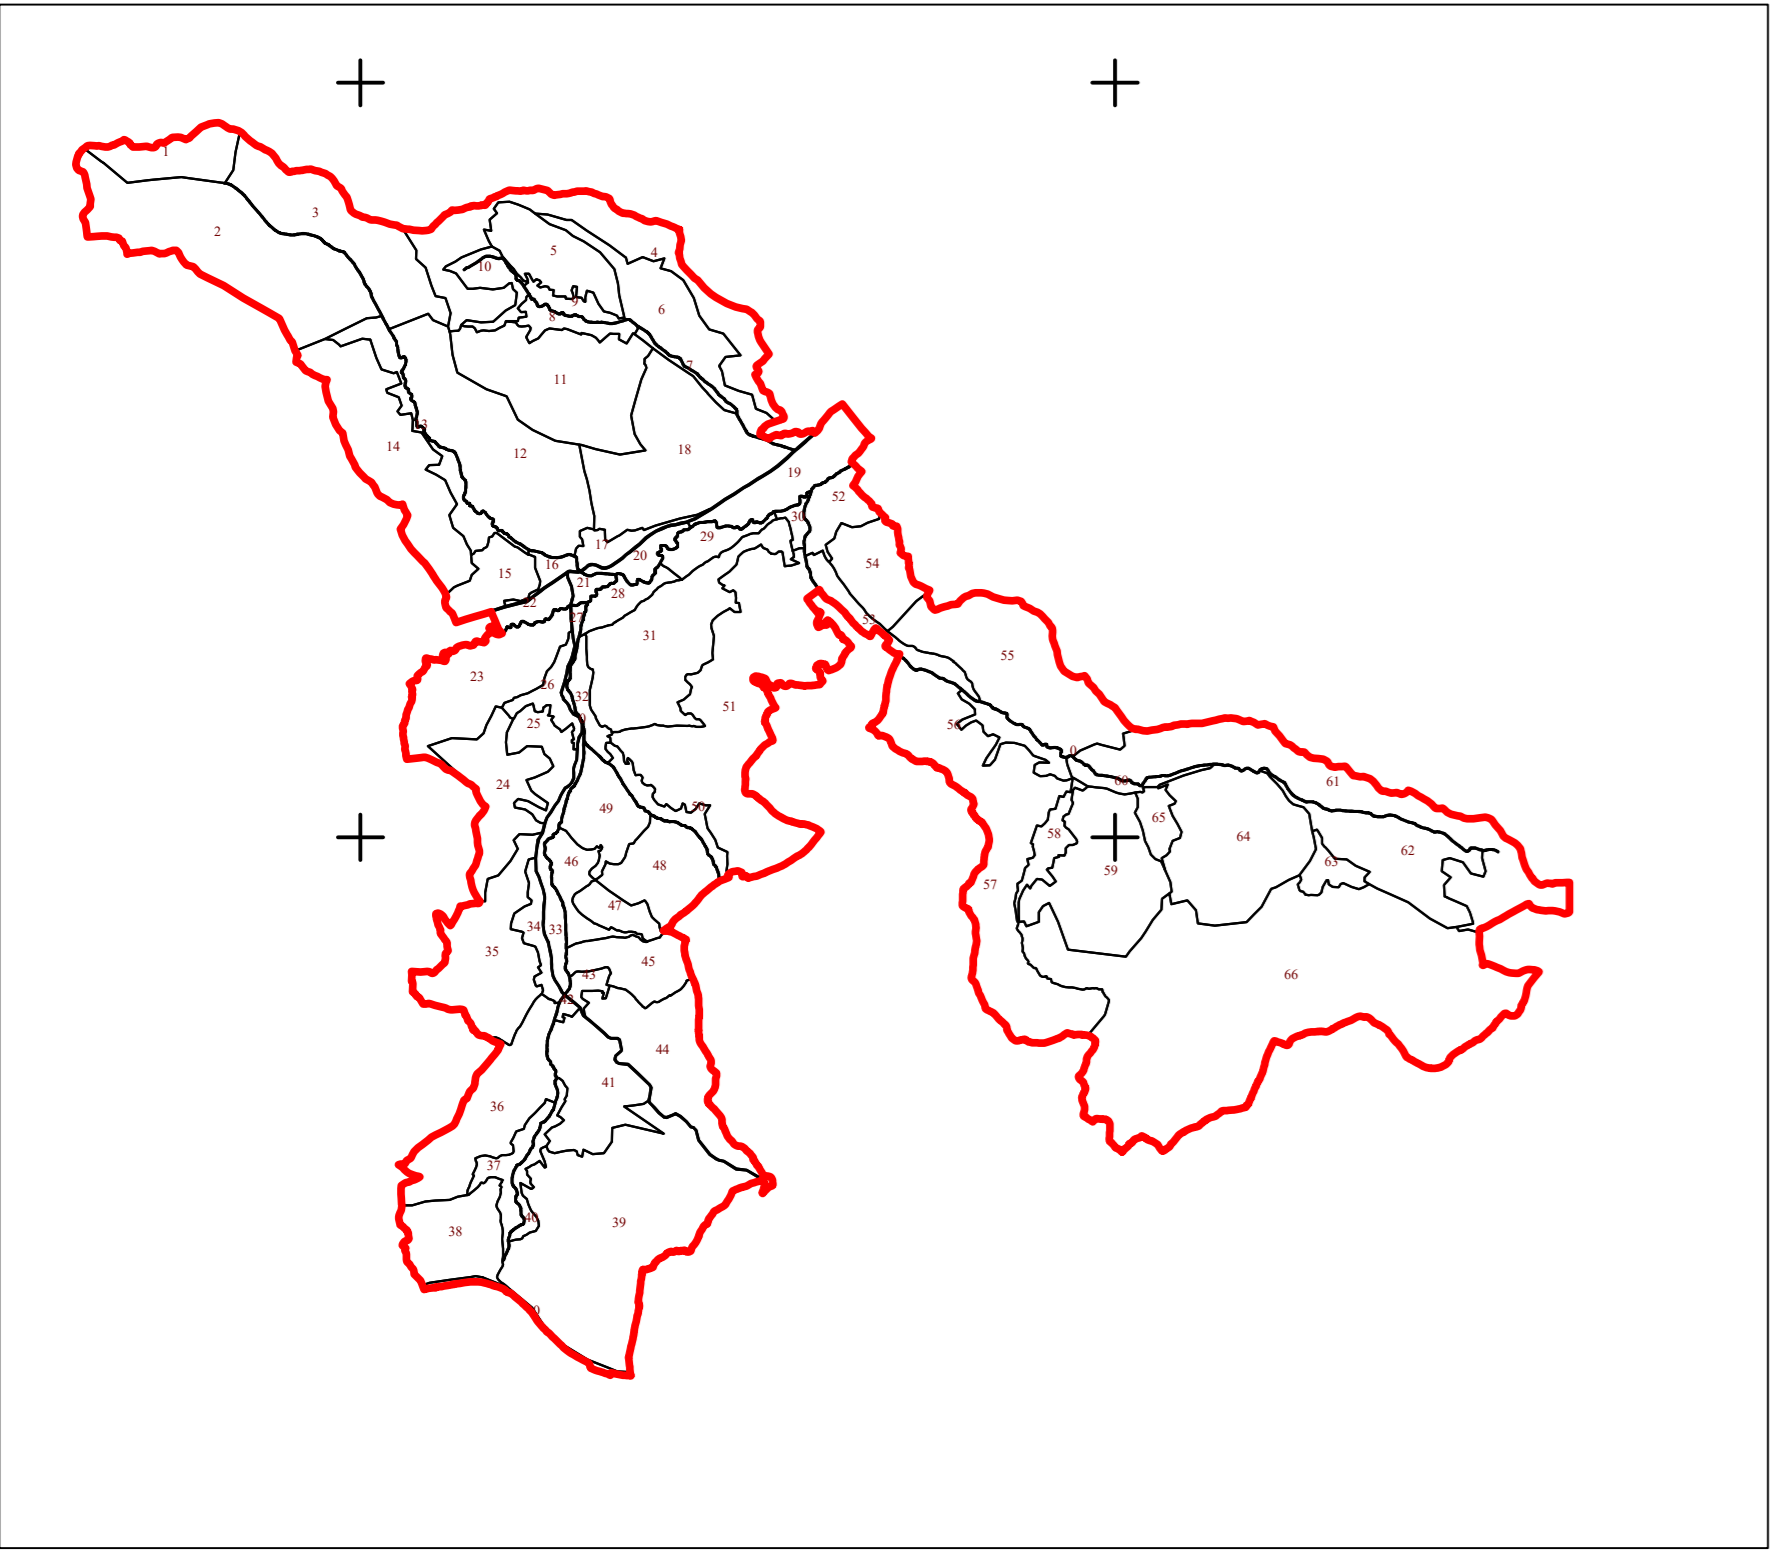

PLAN CADASTRAL
UAT CUZĂPLAC, JUDEȚUL SĂLAJ, Sector 5, planșa 3
Scara - 1:1000,
sistem de proiecție STEREO 70
Copie spre publicare

Schita cu dispunerea sectoarelor cadastrale