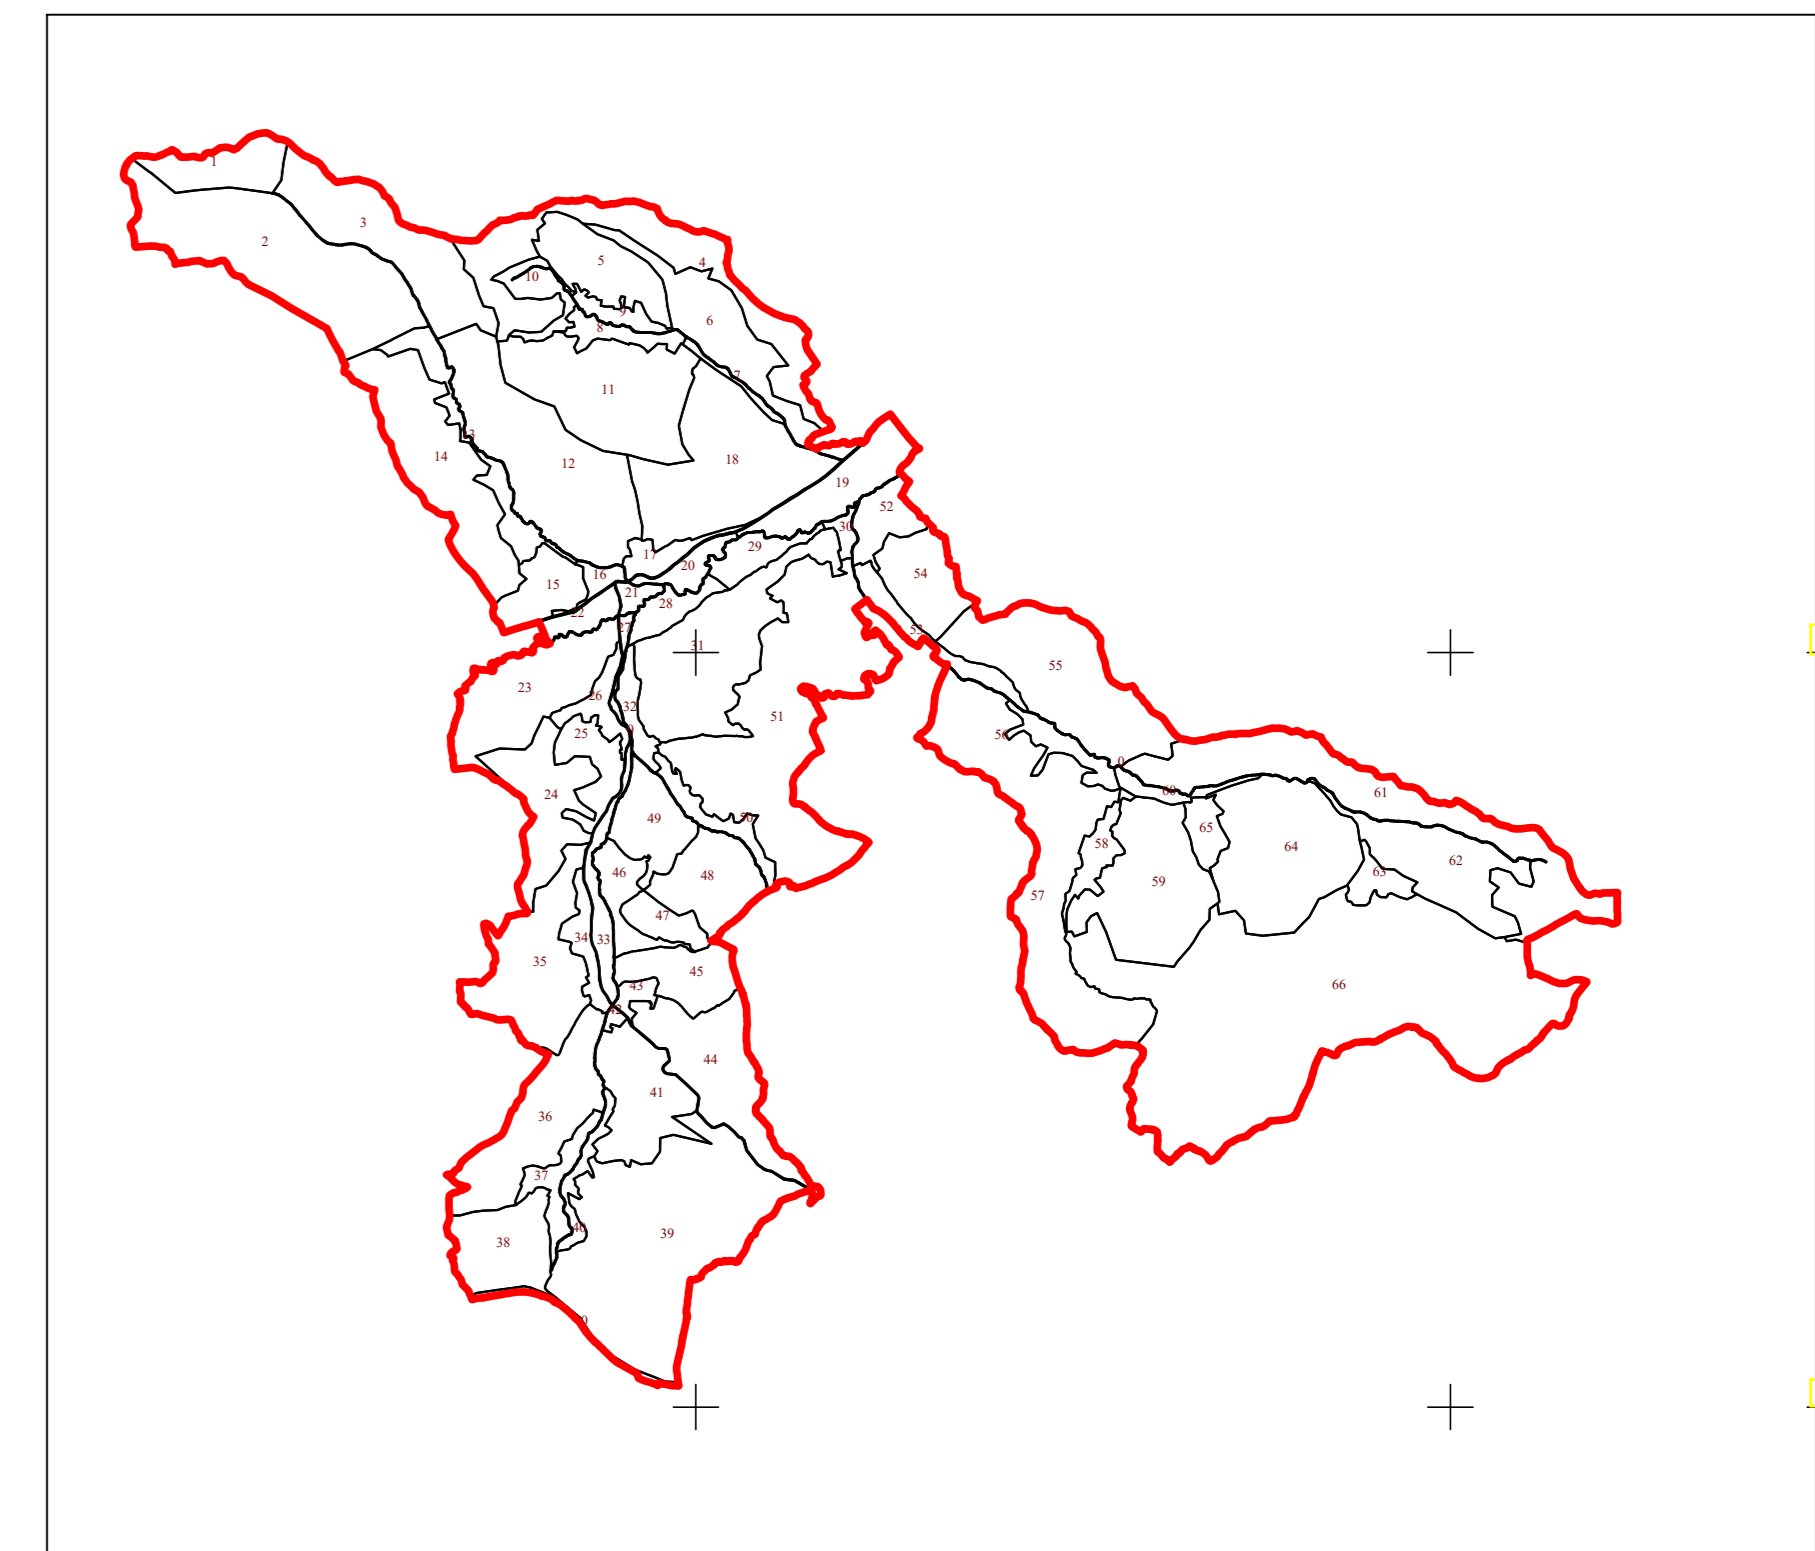

PLAN CADASTRAL
UAT CUZĂPLAC, JUDEȚUL SĂLAJ, Sector 59, planșa 173
Scara - 1:1000,
sistem de proiecție STEREO 70
Copie spre publicare

Schita cu dispunerea sectoarelor cadastrale

Limite	
Limită UAT	CUZĂPLAC
Limită sector	59
Limită imobil	
Identificator imobil	9510
Limită intravilan	
Construcții	
Număr administrativ	

16	17
18	19
20	21
22	23