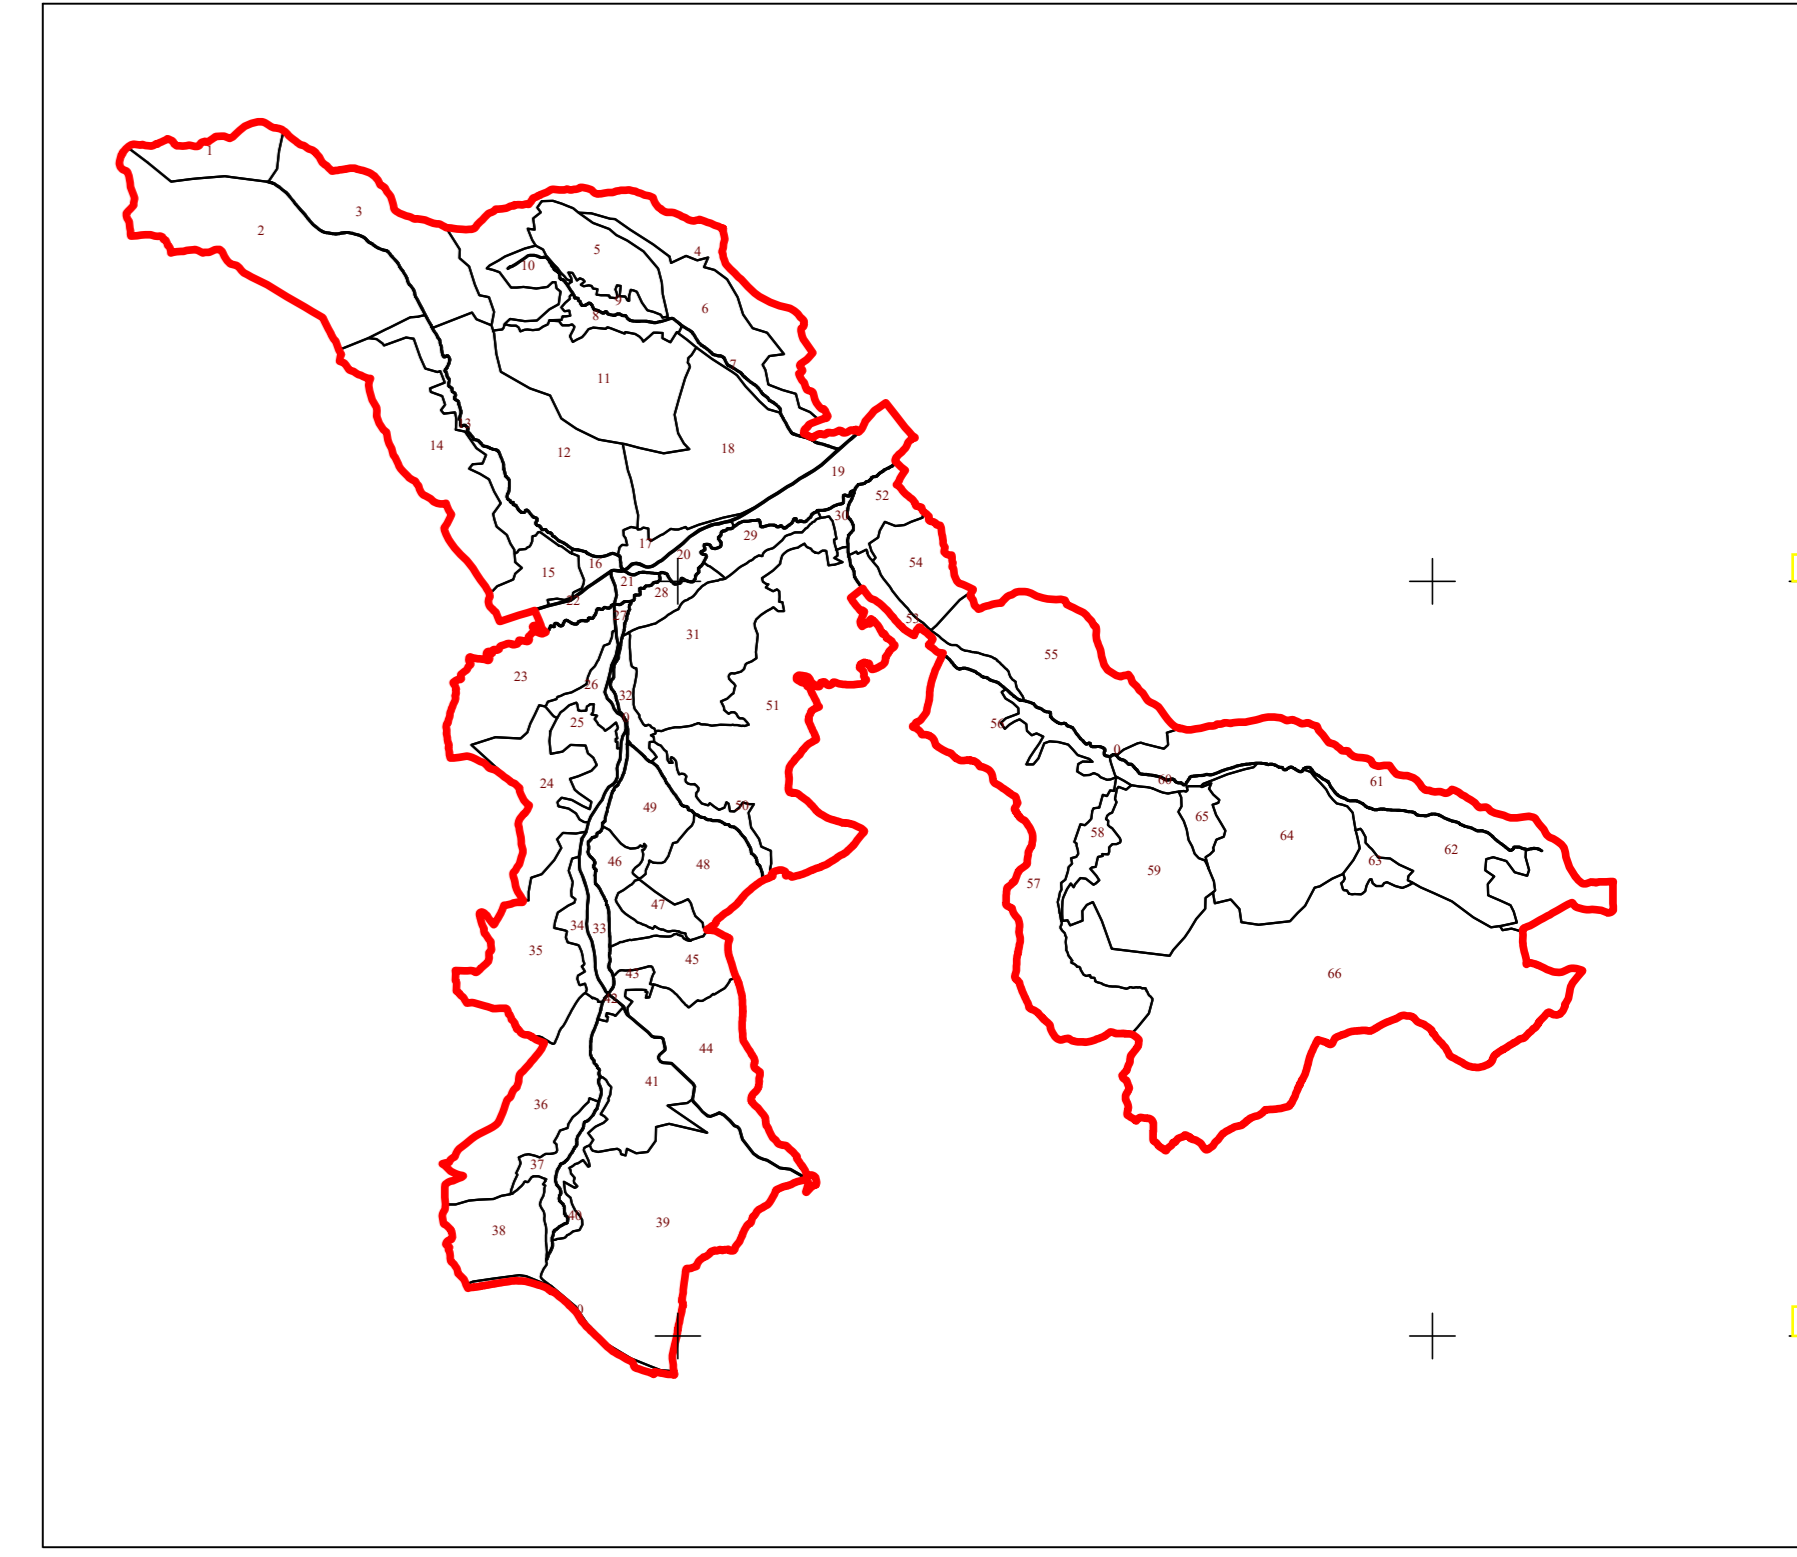

PLAN CADASTRAL
UAT CUZĂPLAC, JUDEȚUL SĂLAJ, Sector 59, planșa 171
Scara - 1:1000,
sistem de proiecție STEREO 70
Copie spre publicare

Schita cu dispunerea sectoarelor cadastrale

66	67
68	69
70	71
72	73

Limite	
Limită UAT	CUZĂPLAC
Limită sector	59
Limită imobil	
Identificator imobil	9460
Limită intravilan	
Construcții	
Număr administrativ	

S.C. Topo Cad Turche S.R.L.
Semnatura: Data: Decembrie 2023