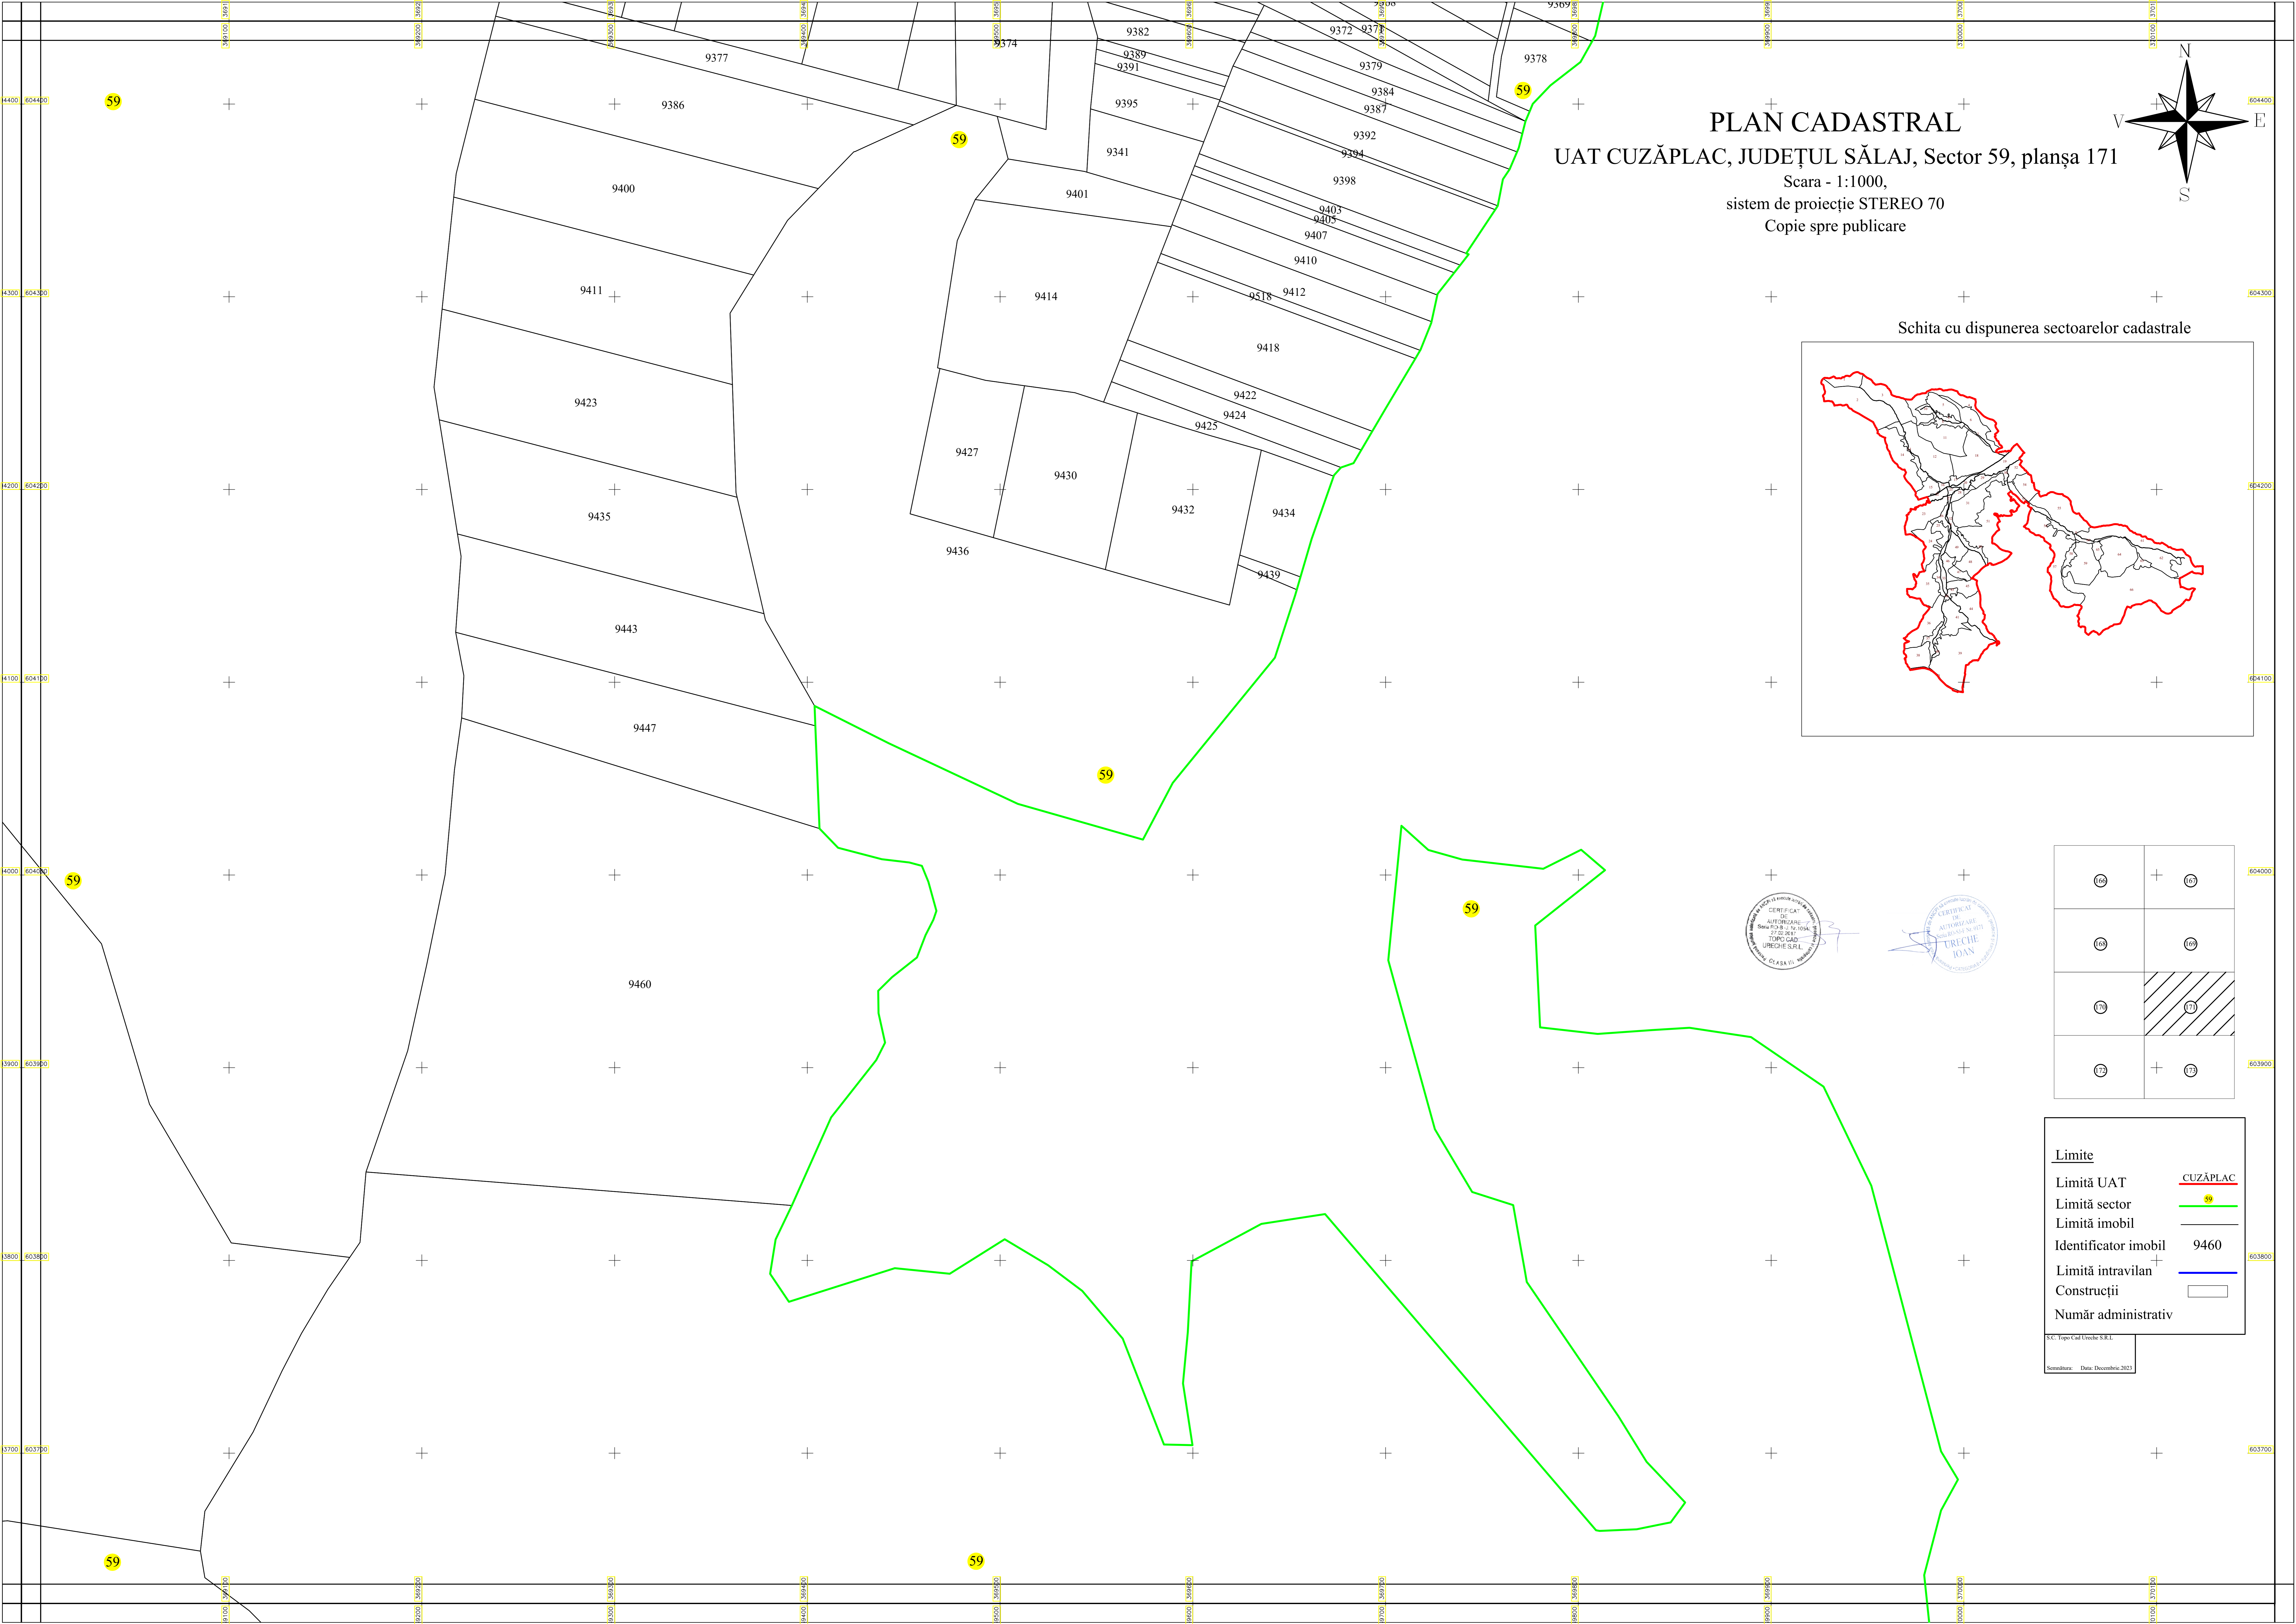

PLAN CADASTRAL
UAT CUZĂPLAC, JUDEȚUL SĂLAJ, Sector 59, planșa 171
Scara - 1:1000,
sistem de proiecție STEREO 70
Copie spre publicare

Schita cu dispunerea sectoarelor cadastrale

66	67
68	69
70	71
72	73

Limite	
Limită UAT	CUZĂPLAC
Limită sector	59
Limită imobil	
Identificator imobil	9460
Limită intravilan	
Construcții	
Număr administrativ	

S.C. Topo Cad Turche S.R.L.
Semnatura: Data: Decembrie 2023