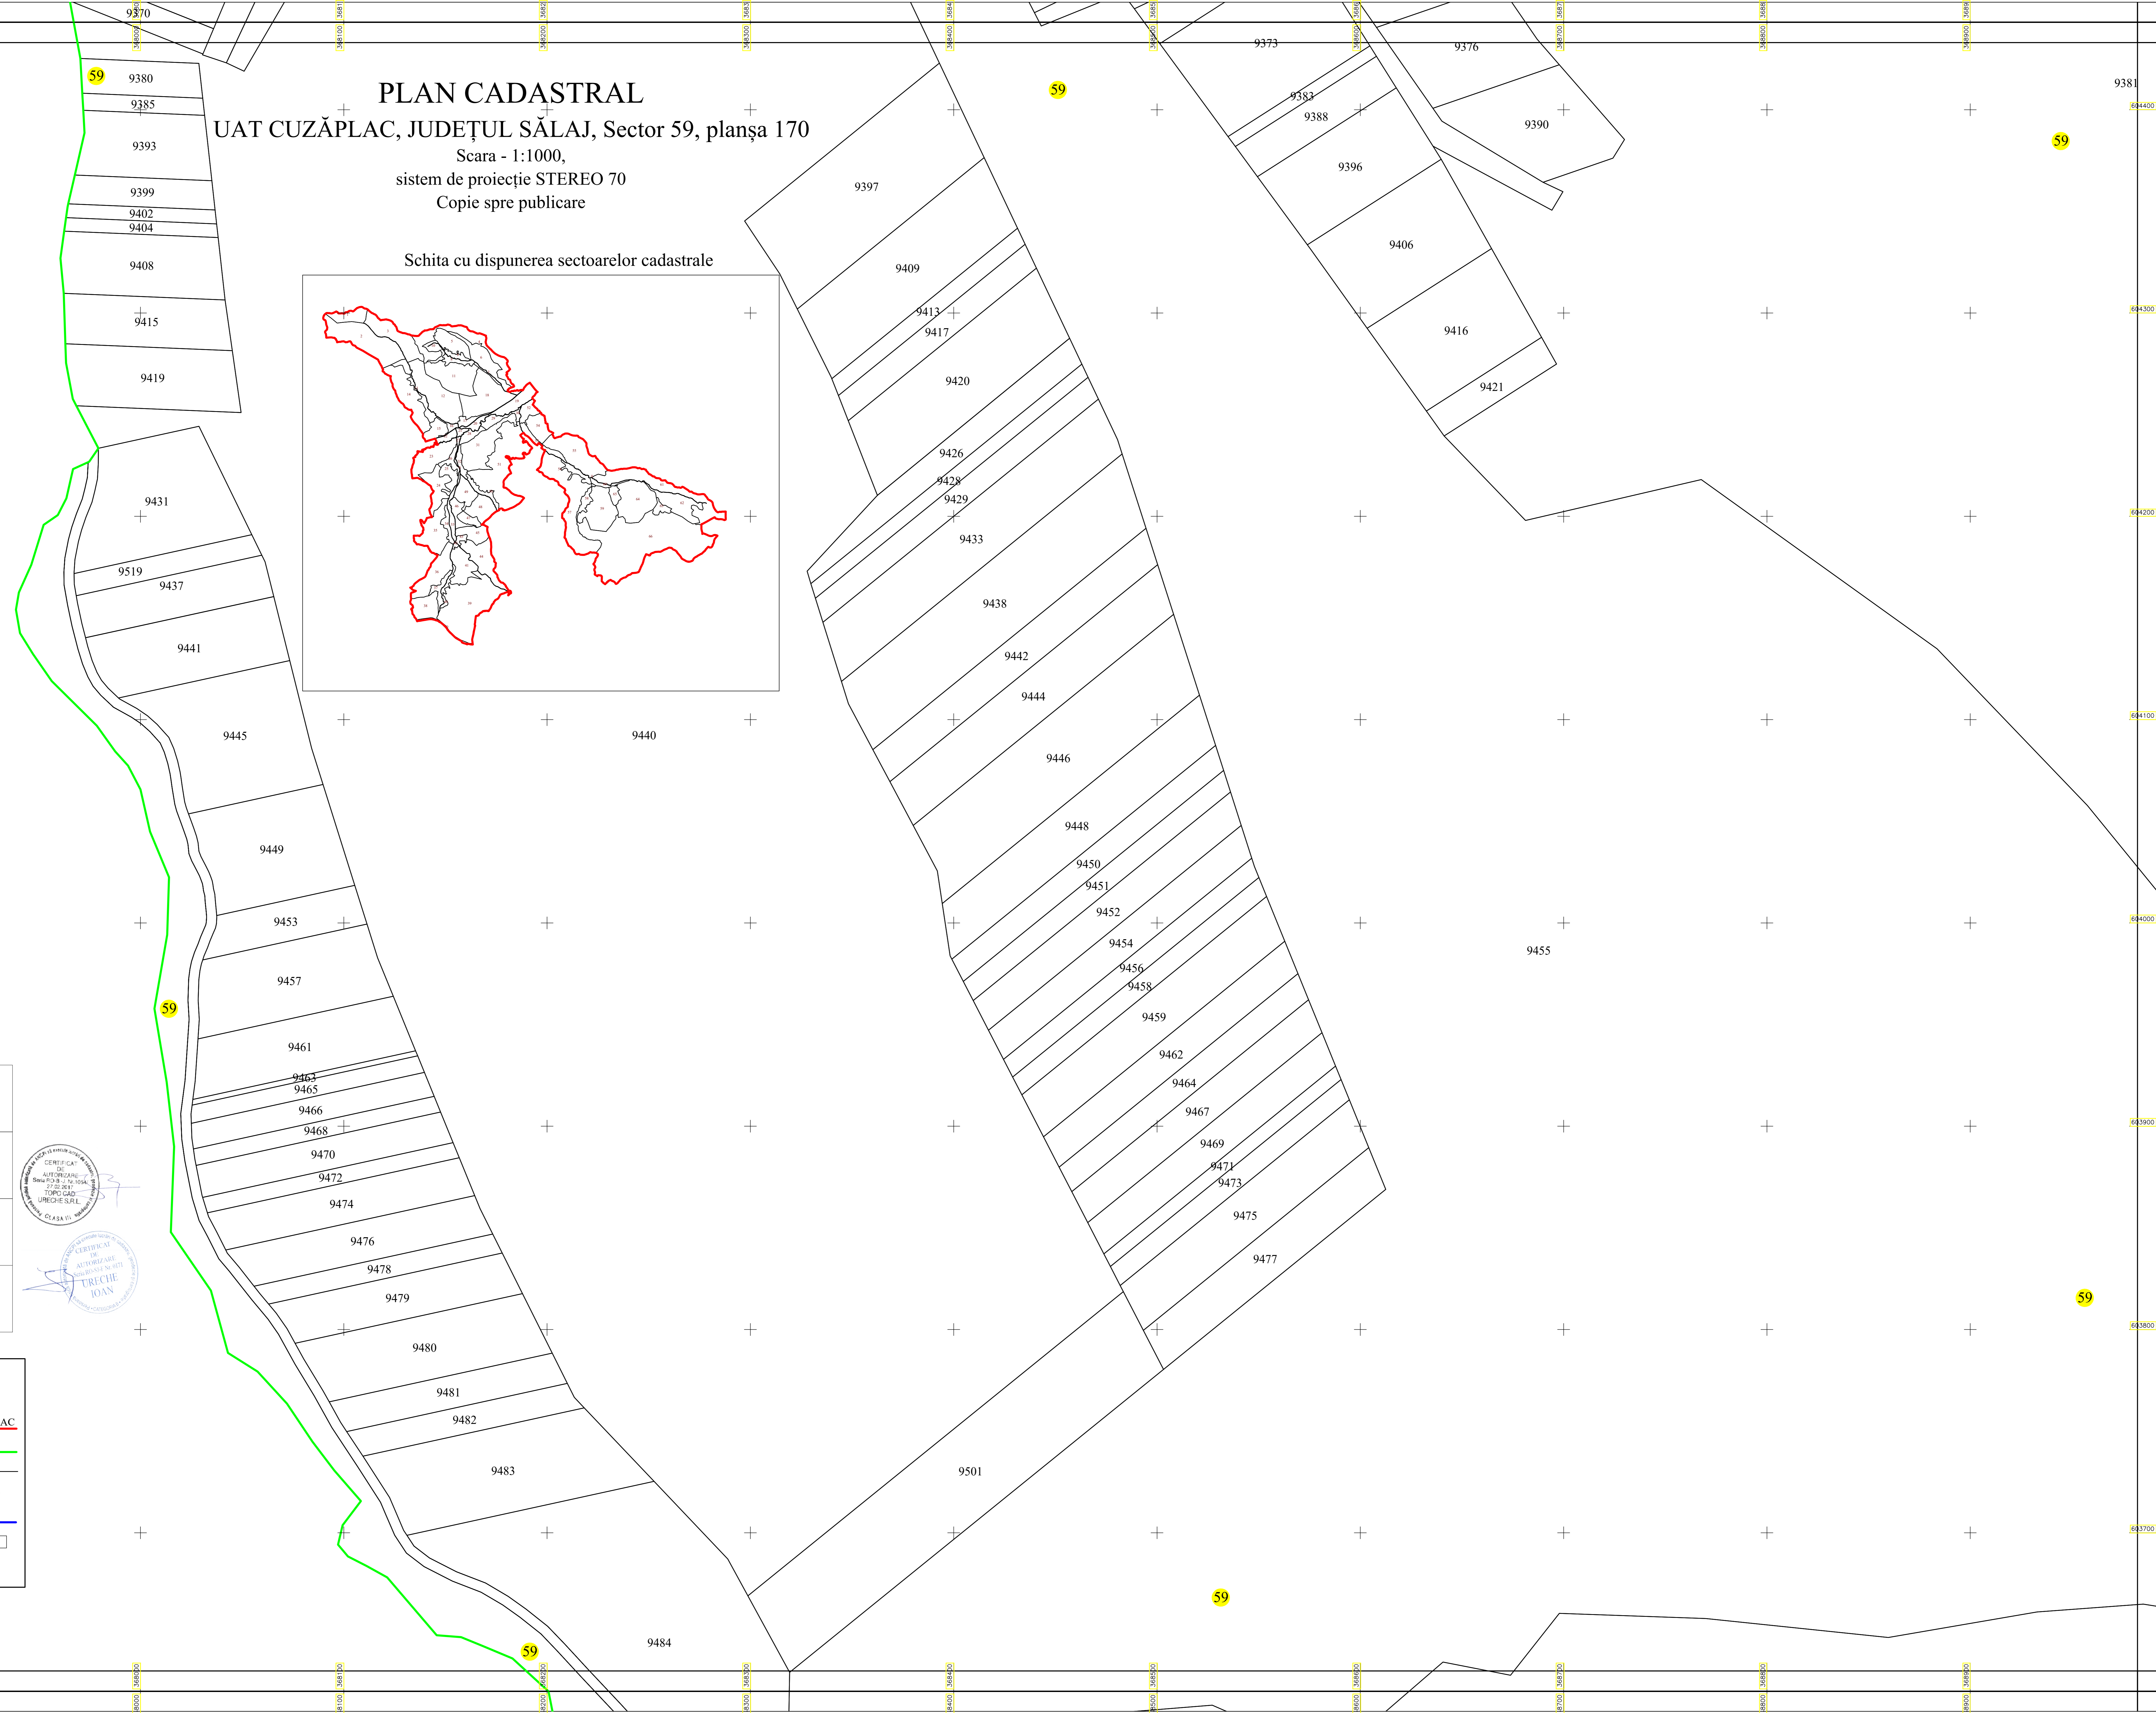

PLAN CADASTRAL

UAT CUZĂPLAC, JUDEȚUL SĂLAJ, Sector 59, planșa 170

Scara - 1:1000,
sistem de proiecție STEREO 70
Copie spre publicare

Schita cu dispunerea sectoarelor cadastrale

| | |
|------|------|
| (16) | (16) |
| (16) | (16) |
| (17) | (17) |
| (17) | (17) |

| | |
|----------------------|----------|
| Limite | |
| Limită UAT | CUZĂPLAC |
| Limită sector | 59 |
| Limită imobil | |
| Identificator imobil | 9470 |
| Limită intravilan | |
| Construcții | |
| Număr administrativ | |

S.C. Topo Cad Unsce S.R.L.
Semnatura: Data: Decembrie 2023