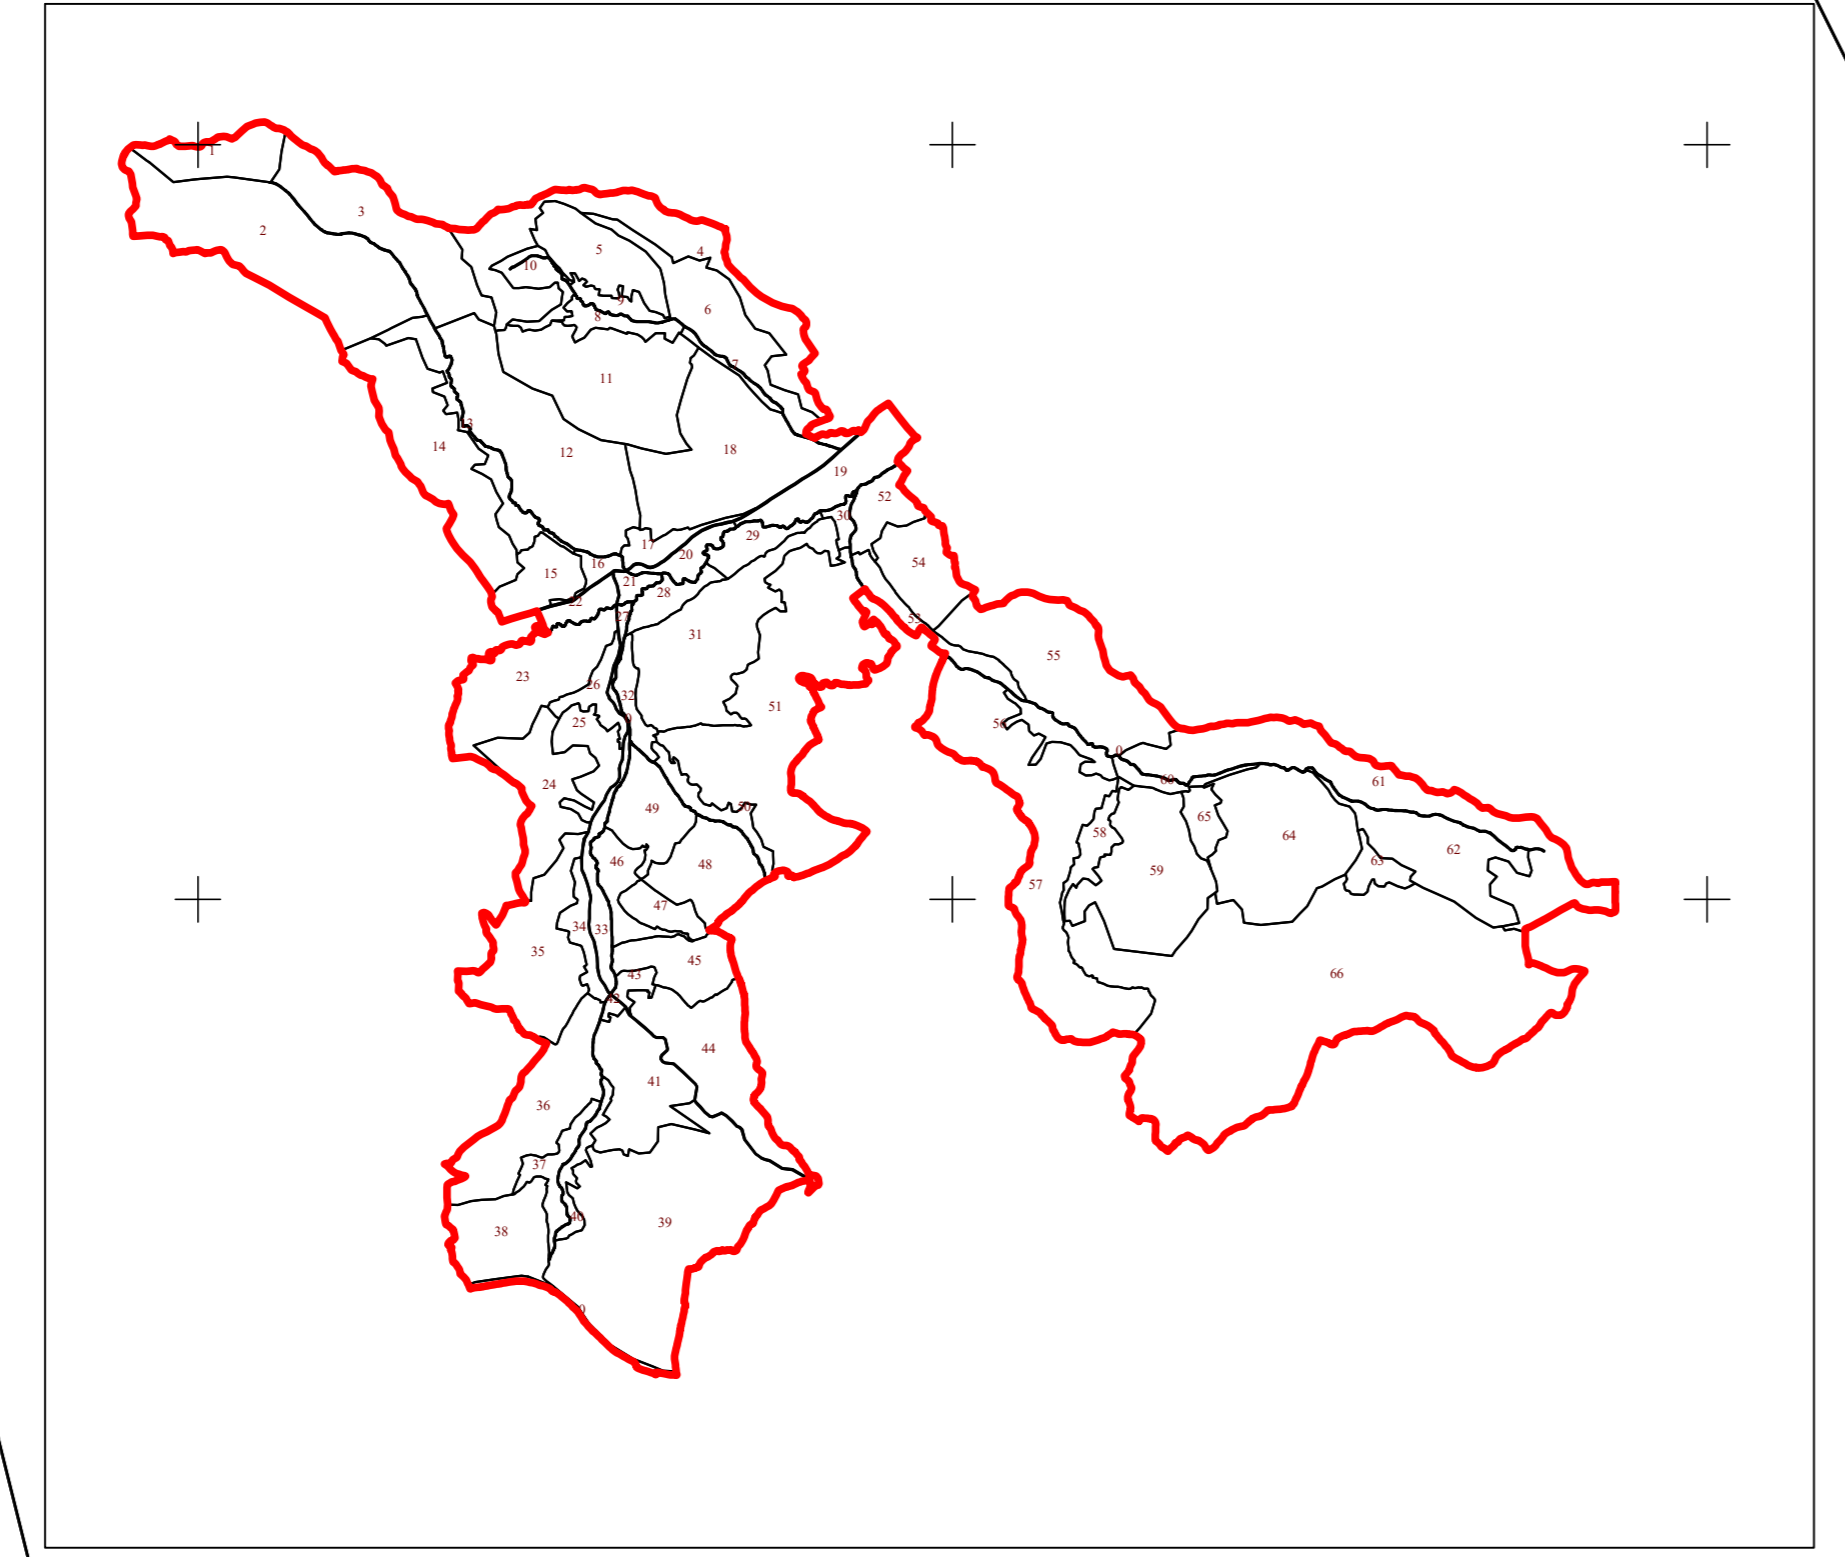

PLAN CADASTRAL

UAT CUZĂPLAC, JUDEȚUL SĂLAJ, Sector 59, planșa 170

Scara - 1:1000,
sistem de proiecție STEREO 70
Copie spre publicare

Schita cu dispunerea sectoarelor cadastrale

| | |
|------|------|
| (16) | (16) |
| (16) | (16) |
| (17) | (17) |
| (17) | (17) |

| | |
|----------------------|----------|
| Limite | |
| Limită UAT | CUZĂPLAC |
| Limită sector | 59 |
| Limită imobil | |
| Identificator imobil | 9470 |
| Limită intravilan | |
| Construcții | |
| Număr administrativ | |