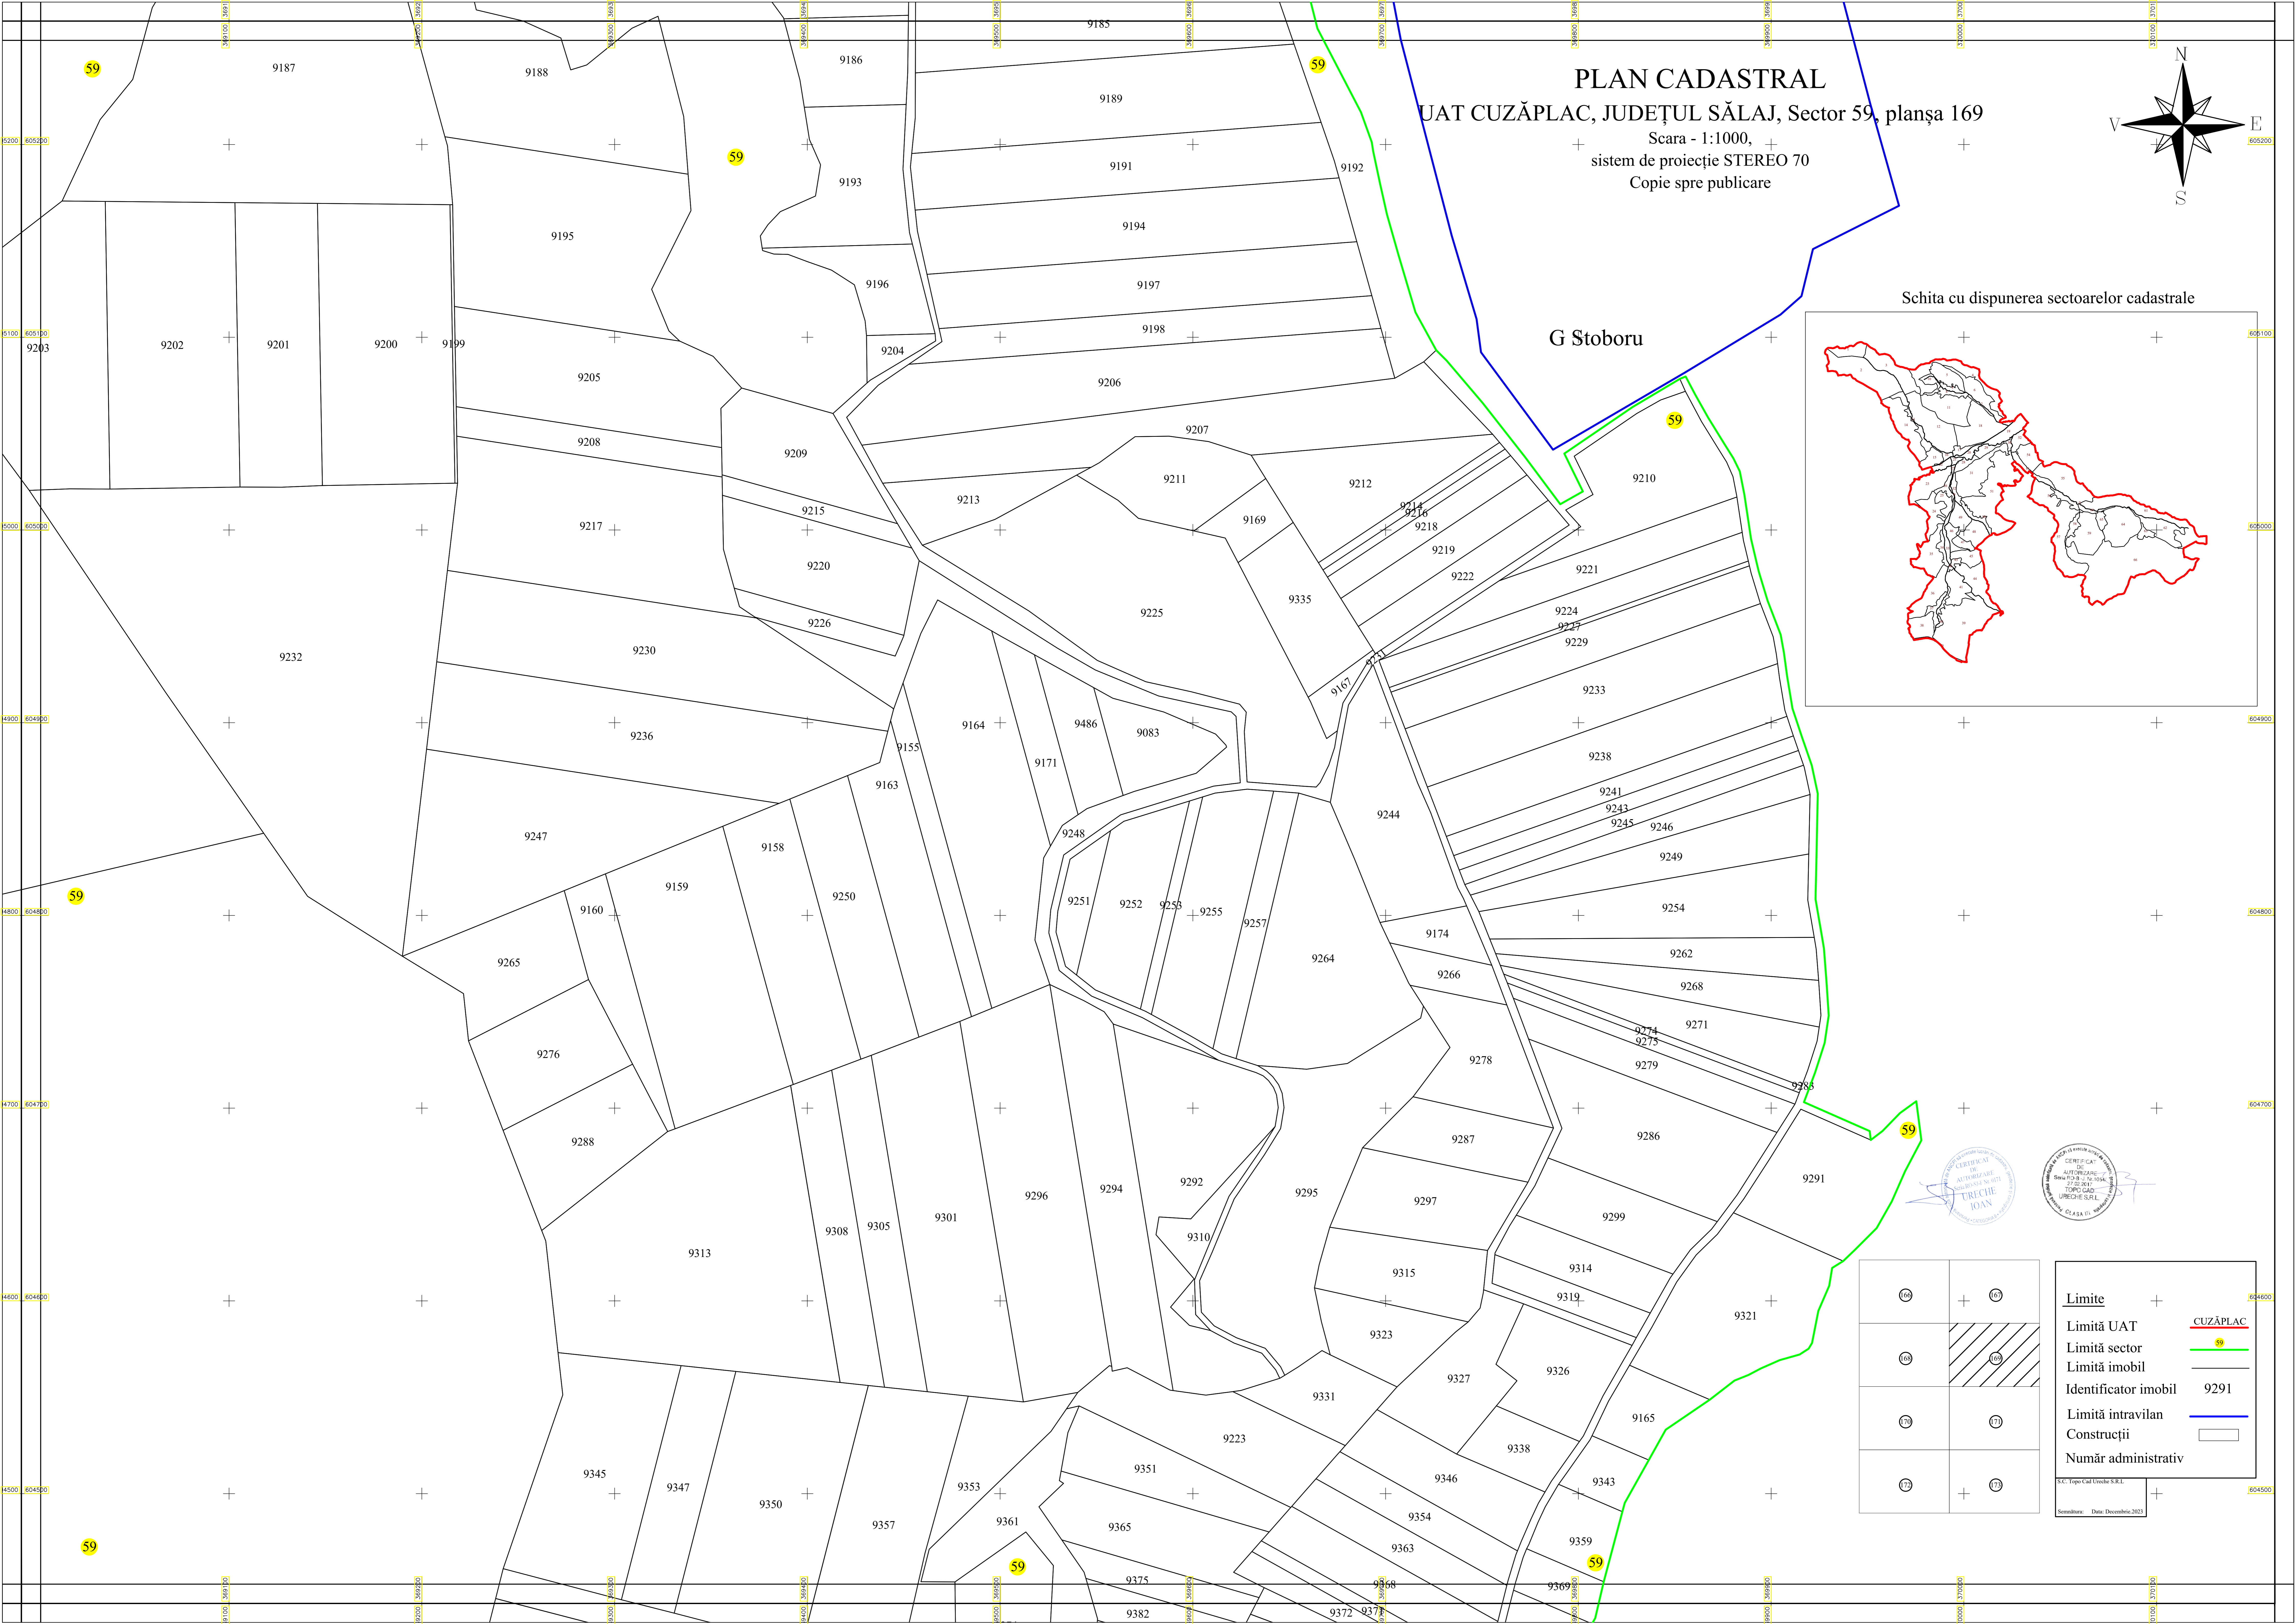

PLAN CADASTRAL
UAȚ CUZĂPLAC, JUDEȚUL SĂLAJ, Sector 59, planșa 169
 Scara - 1:1000,
 sistem de proiecție STEREO 70
 Copie spre publicare

Schita cu dispunerea sectoarelor cadastrale

G Stoboru

		Limite	
		Limită UAT	CUZĂPLAC
		Limită sector	59
		Limită imobil	
		Identificator imobil	9291
		Limită intravilan	
		Construcții	
		Număr administrativ	

S.C. Topo Cal Treche S.R.L.
 Semnatura: Data: Decembrie 2013