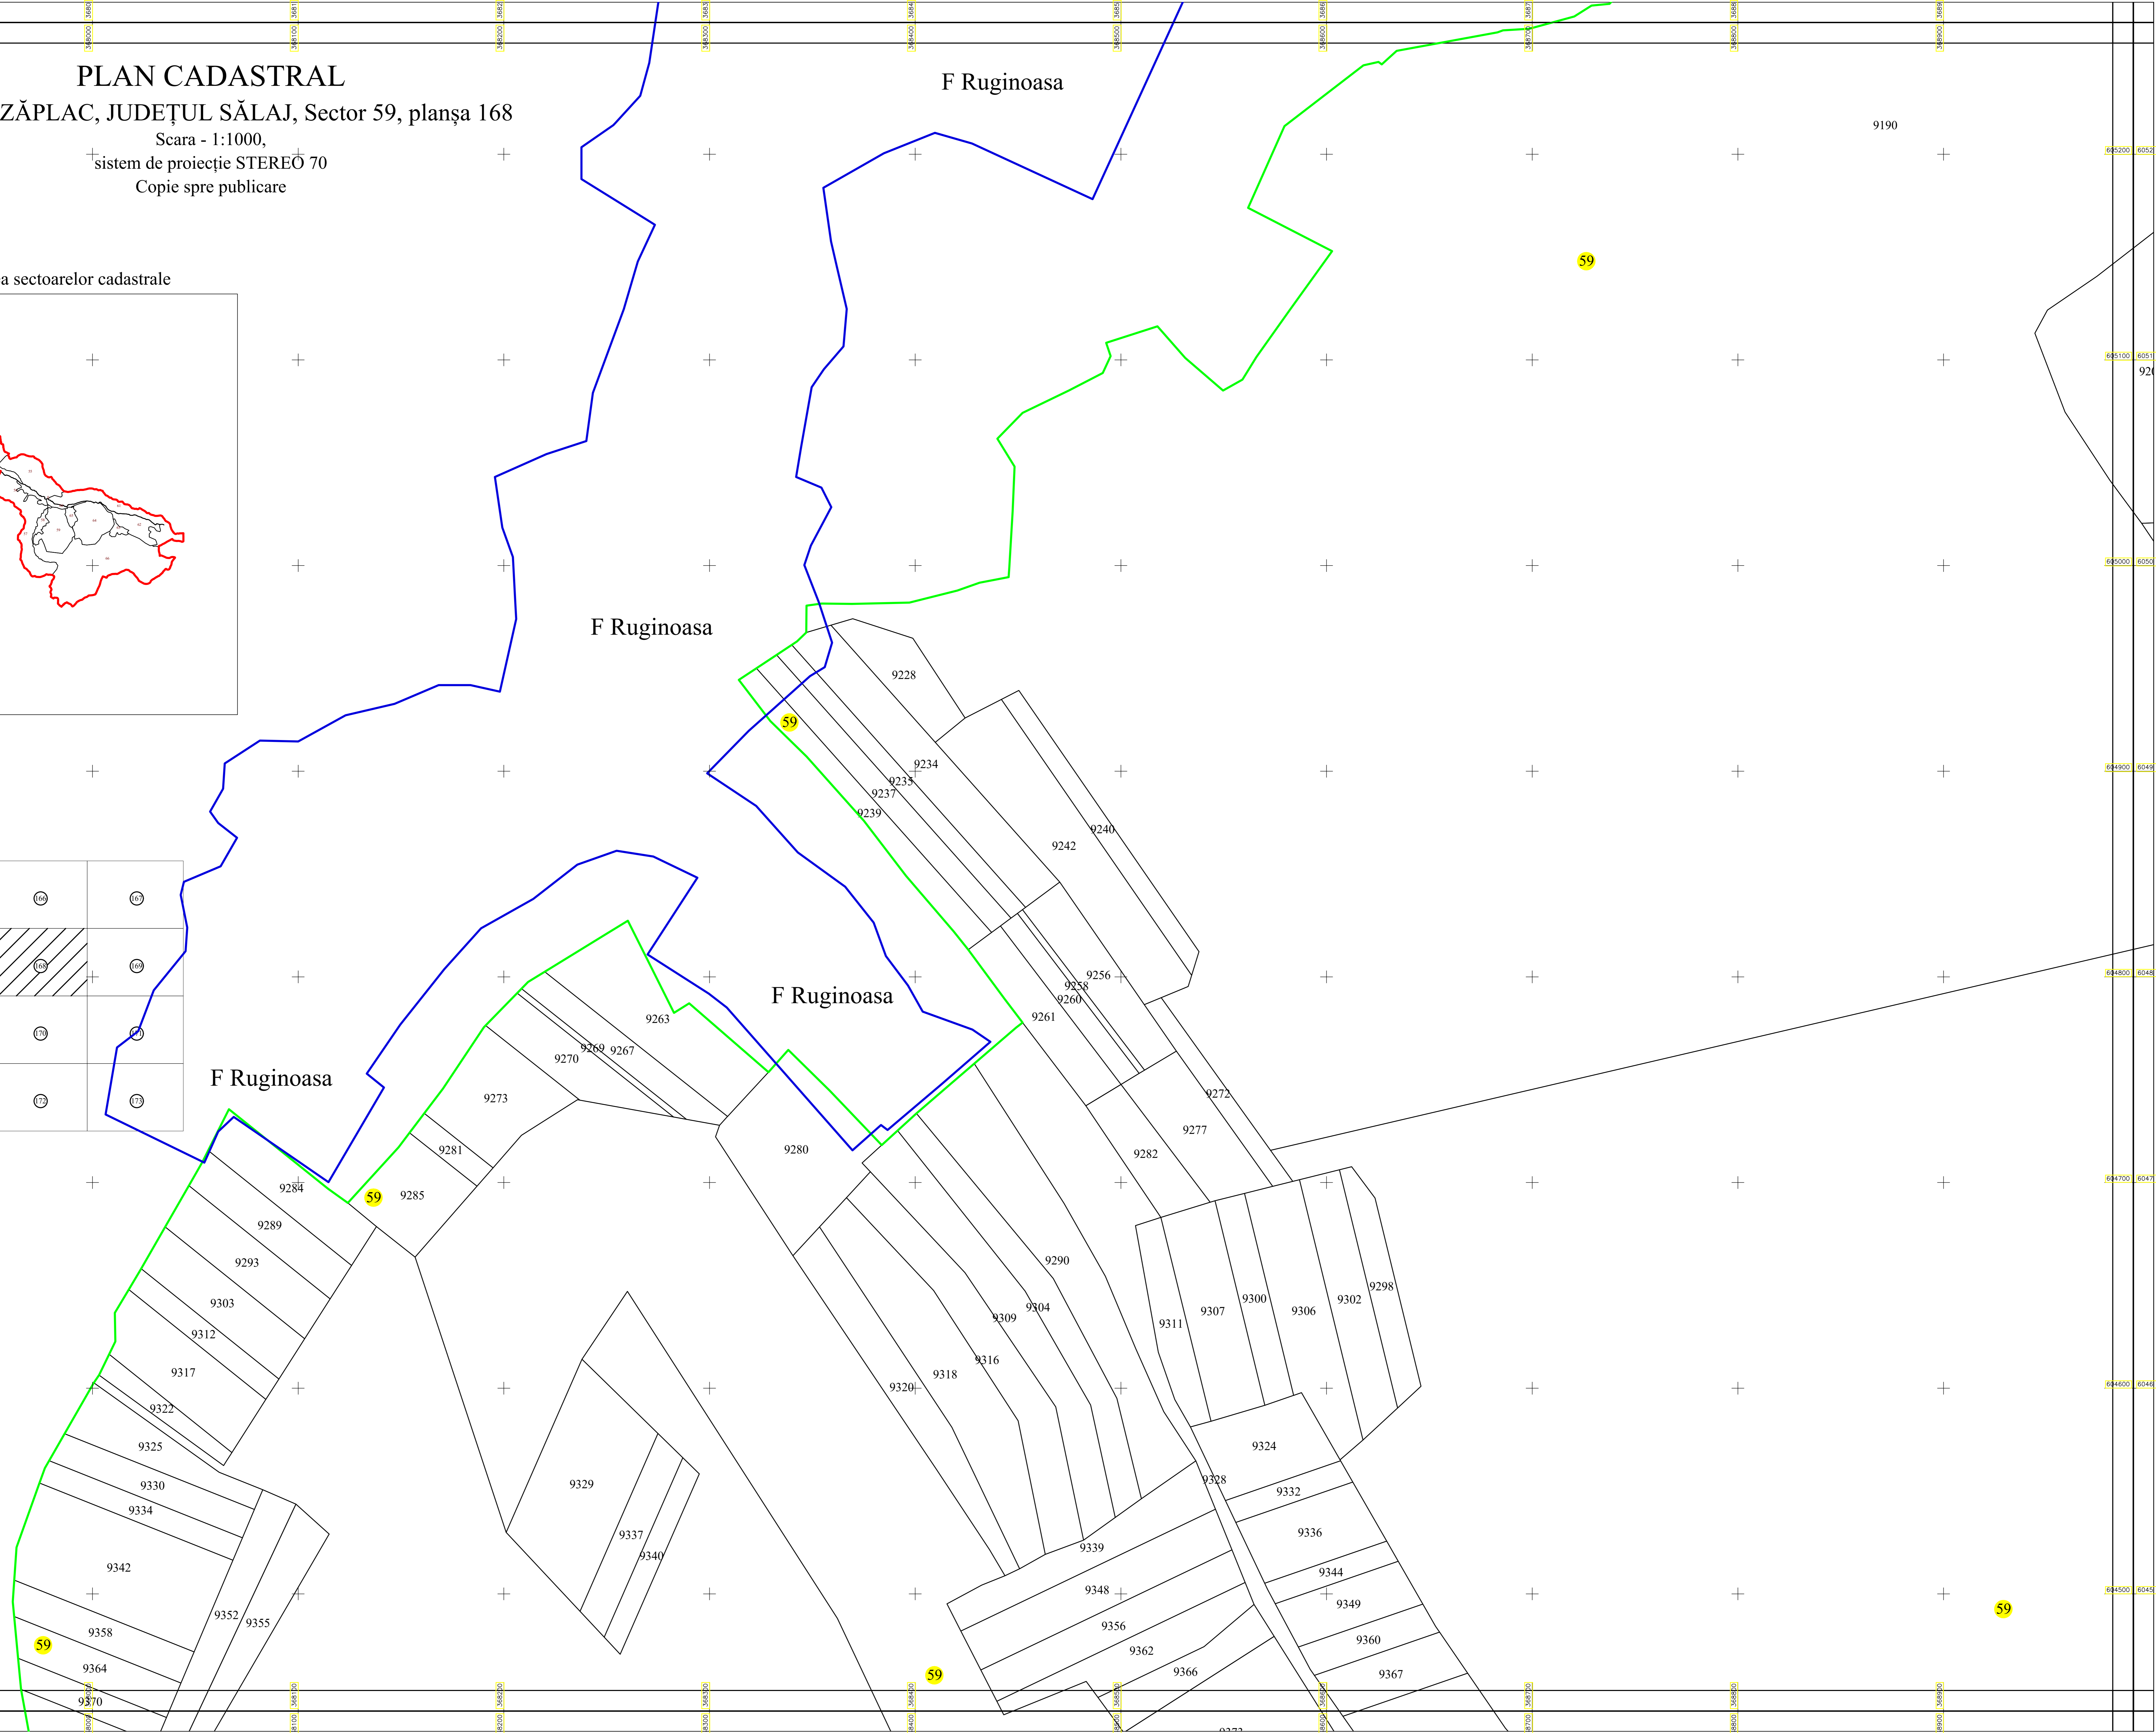

PLAN CADASTRAL

UAT CUZĂPLAC, JUDEȚUL SĂLAJ, Sector 59, planșa 168

Scara - 1:1000,
sistem de proiecție STEREO 70
Copie spre publicare

Schita cu dispunerea sectoarelor cadastrale

Limite	
Limită UAT	CUZĂPLAC
Limită sector	59
Limită imobil	
Identificator imobil	9330
Limită intravilan	
Construcții	
Număr administrativ	

S.C. Topo Cad Street S.R.L.
Semnatura: Data: Decembrie 2021

9190

59