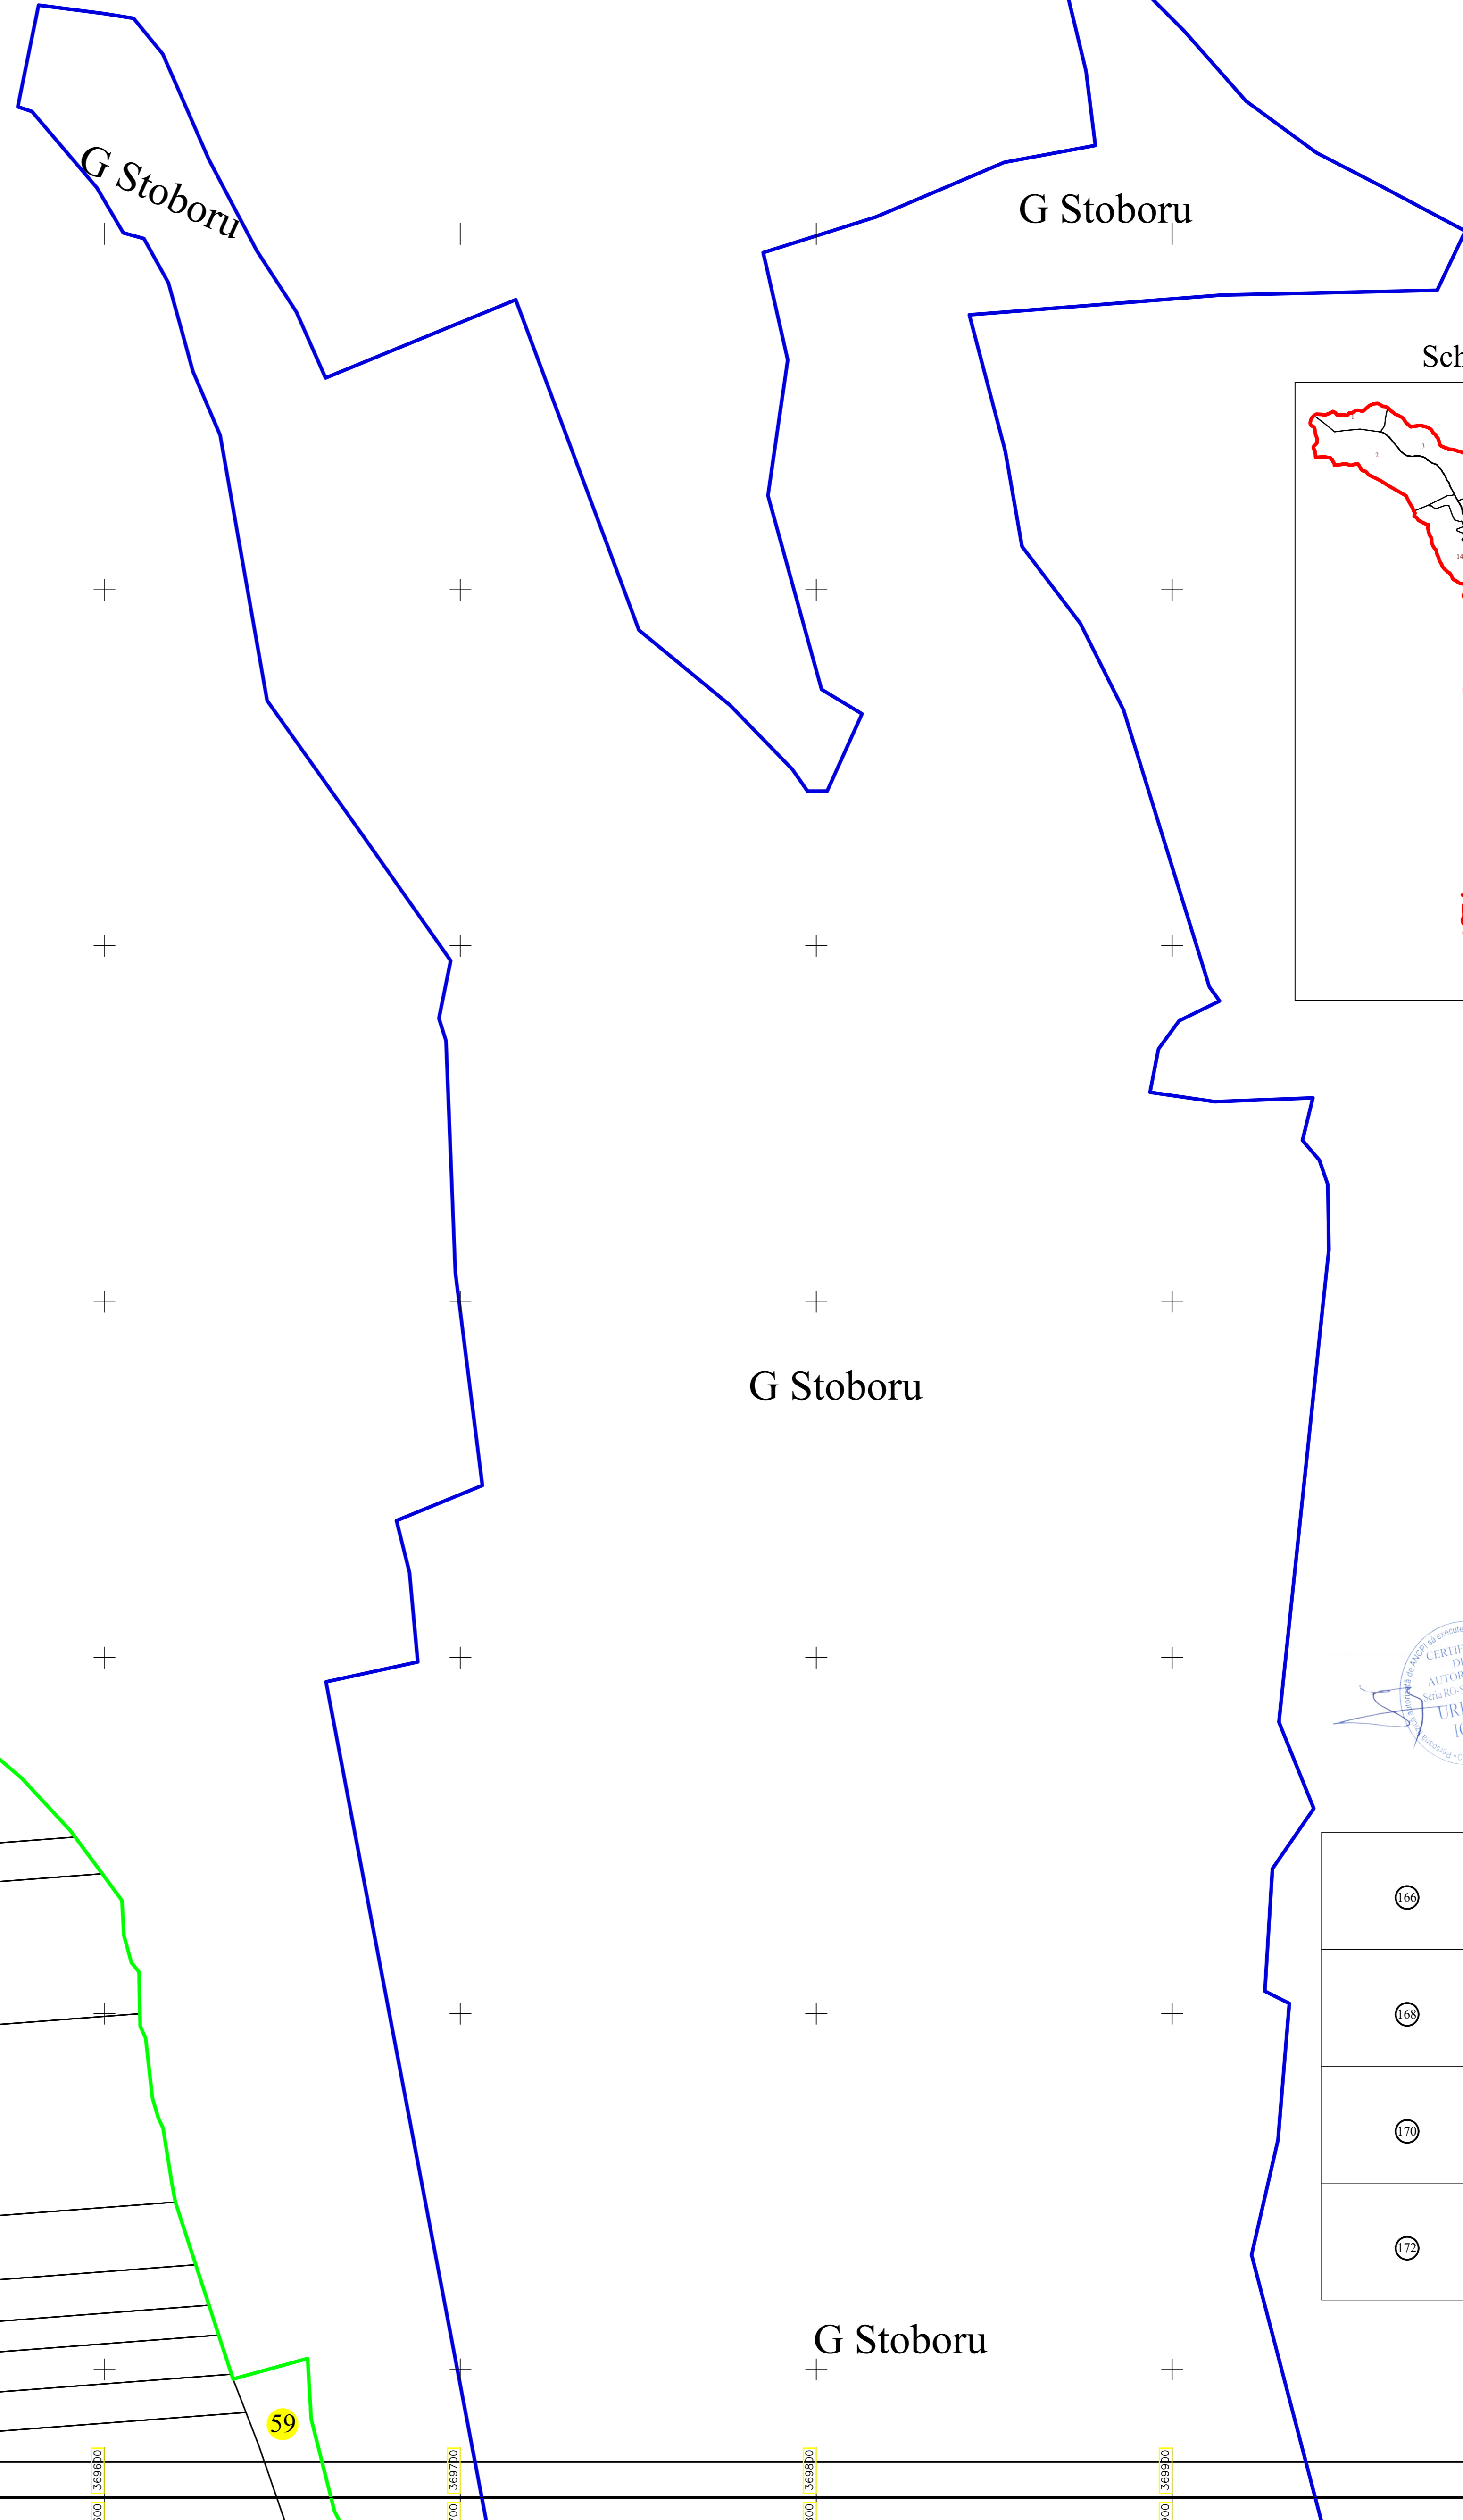

PLAN CADASTRAL
 UAT CUZĂPLAC, JUDEȚUL SĂLAJ, Sector 59, planșa 167
 Scara - 1:1000,
 sistem de proiecție STEREO 70
 + Copie spre publicare +

	Limite
	Limită UAT
	Limită sector
	Limită imobil
	Identificator imobil
	Limită intravilan
	Construcții
	Număr administrativ

S.C. Topo Cad Ureche S.R.L.
 Semnatura: Data: Decembrie 2023