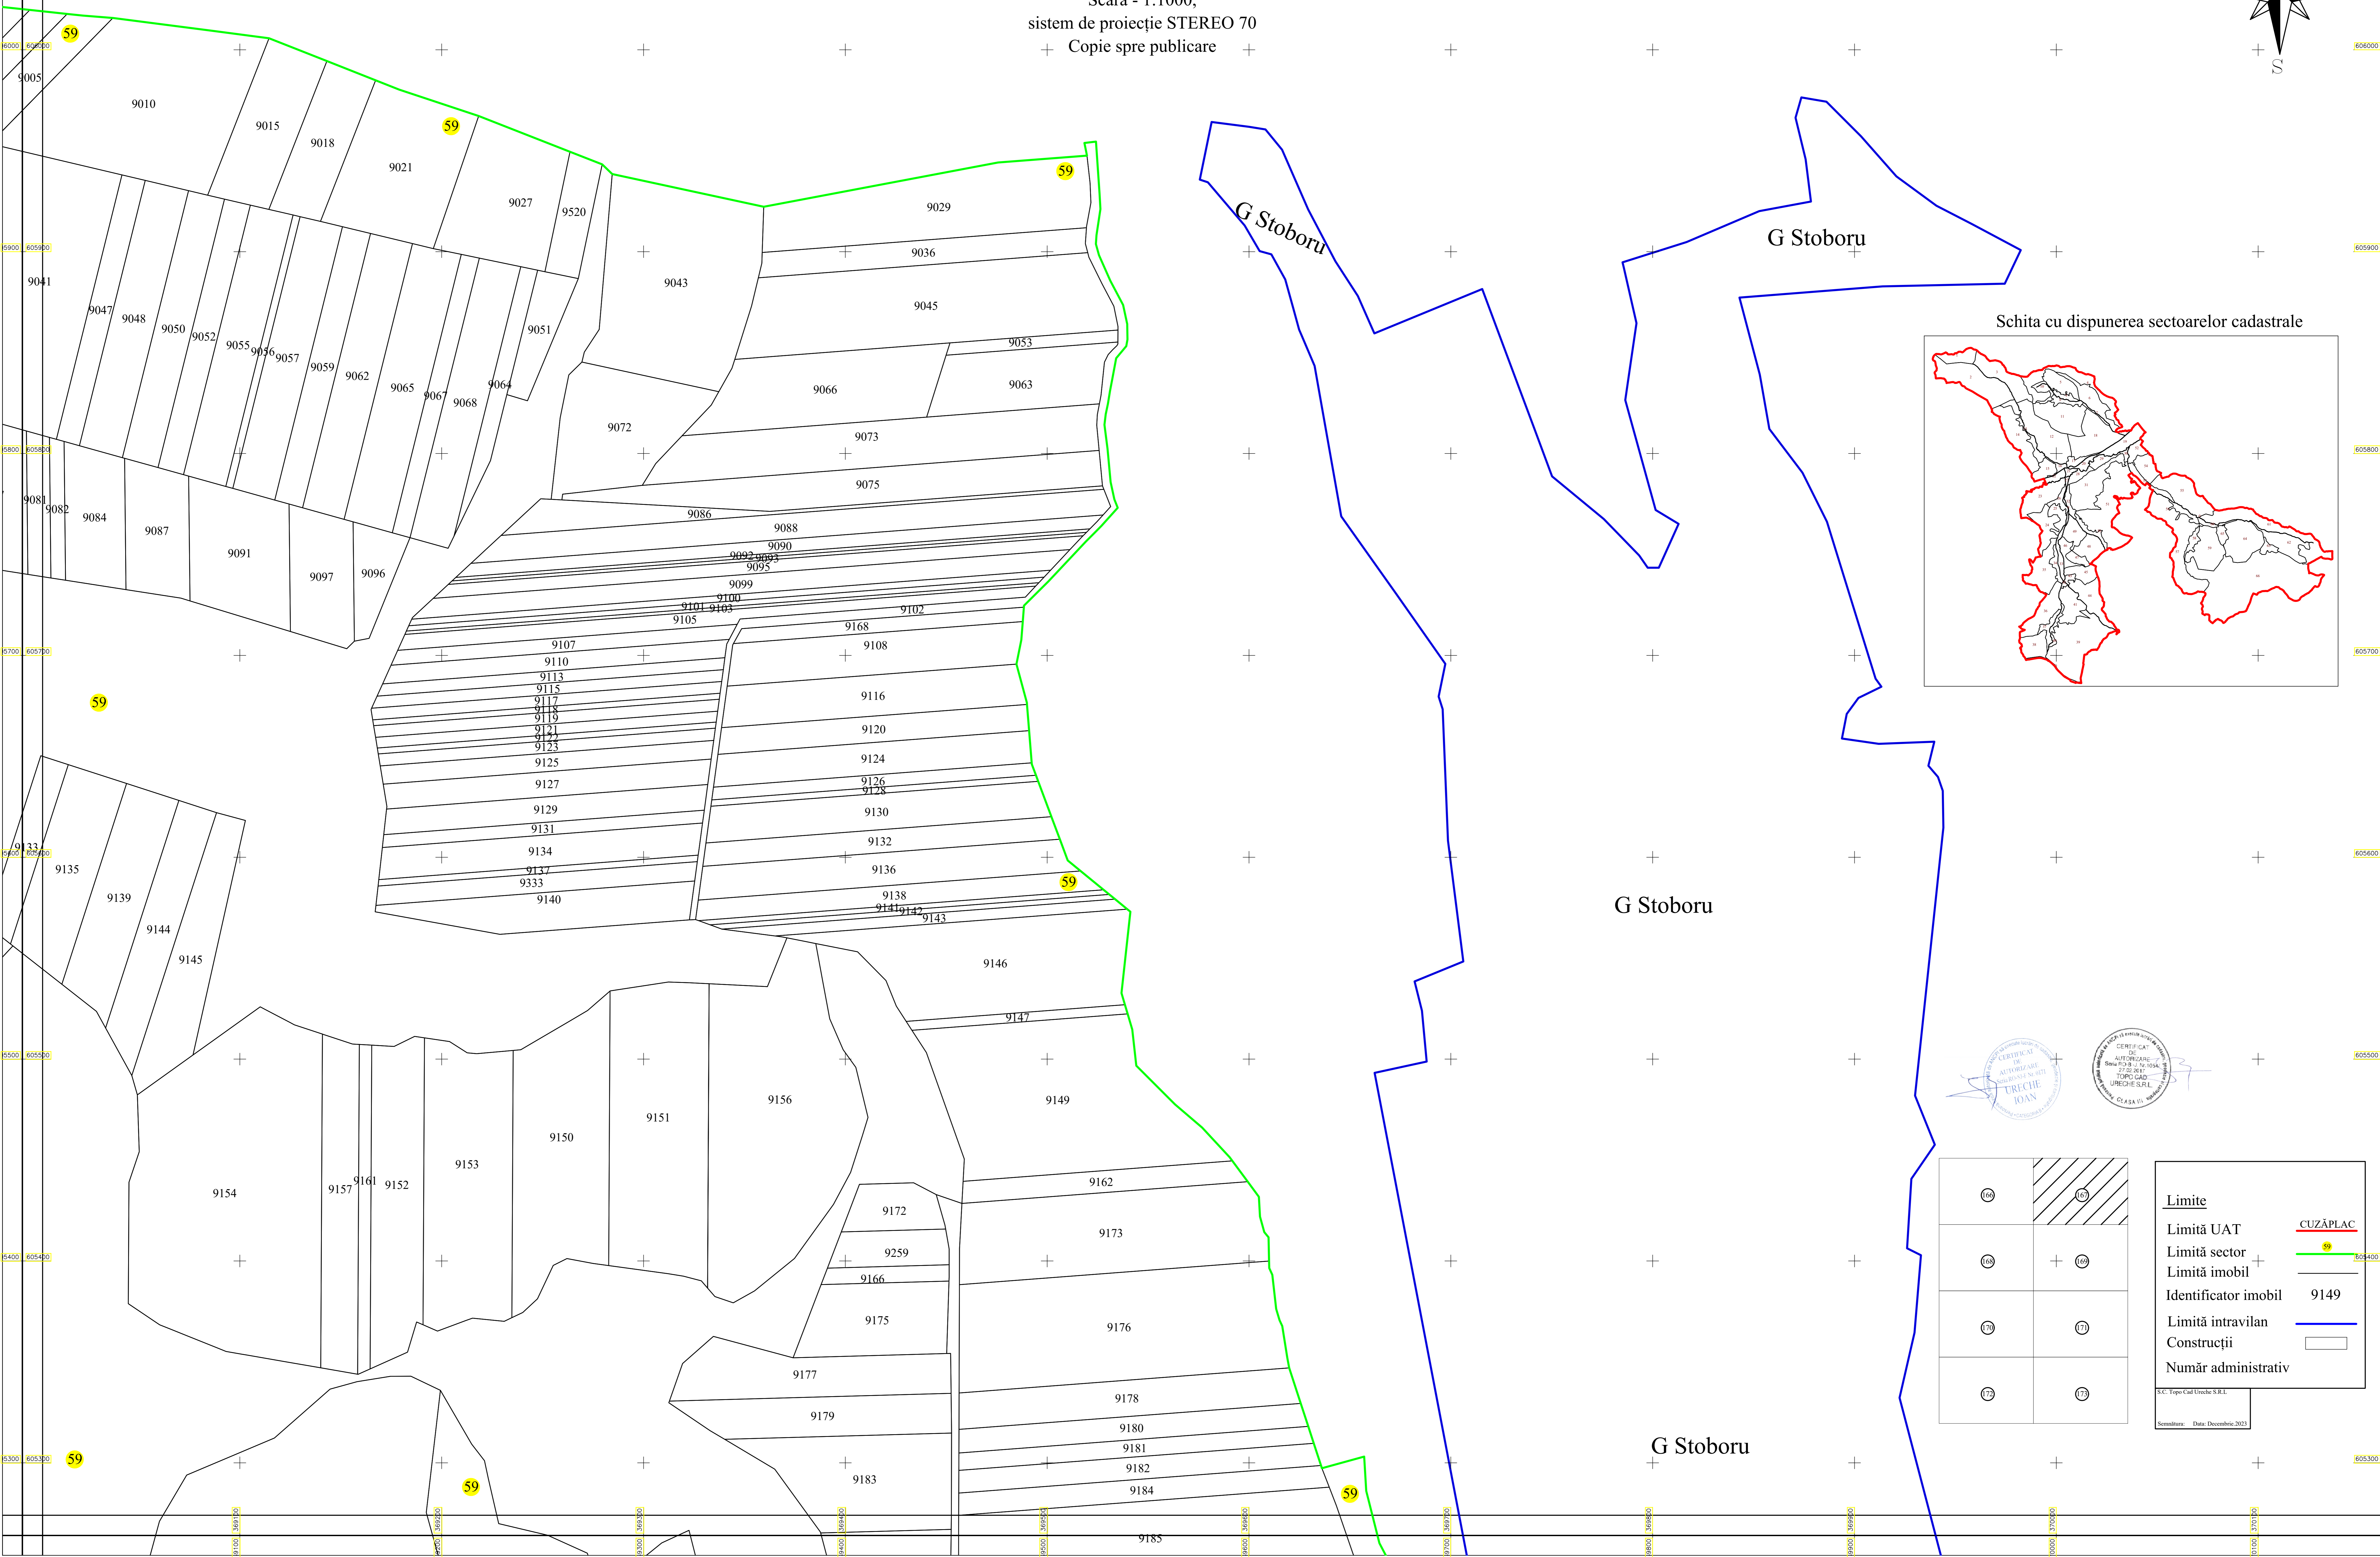

PLAN CADASTRAL
 UAT CUZĂPLAC, JUDEȚUL SĂLAJ, Sector 59, planșa 167
 Scara - 1:1000,
 sistem de proiecție STEREO 70
 + Copie spre publicare +

	Limite
	Limită UAT
	Limită sector
	Limită imobil
	Identificator imobil
	Limită intravilan
	Construcții
	Număr administrativ

S.C. Topo Cad Ureche S.R.L.
 Semnatura: Data: Decembrie 2023