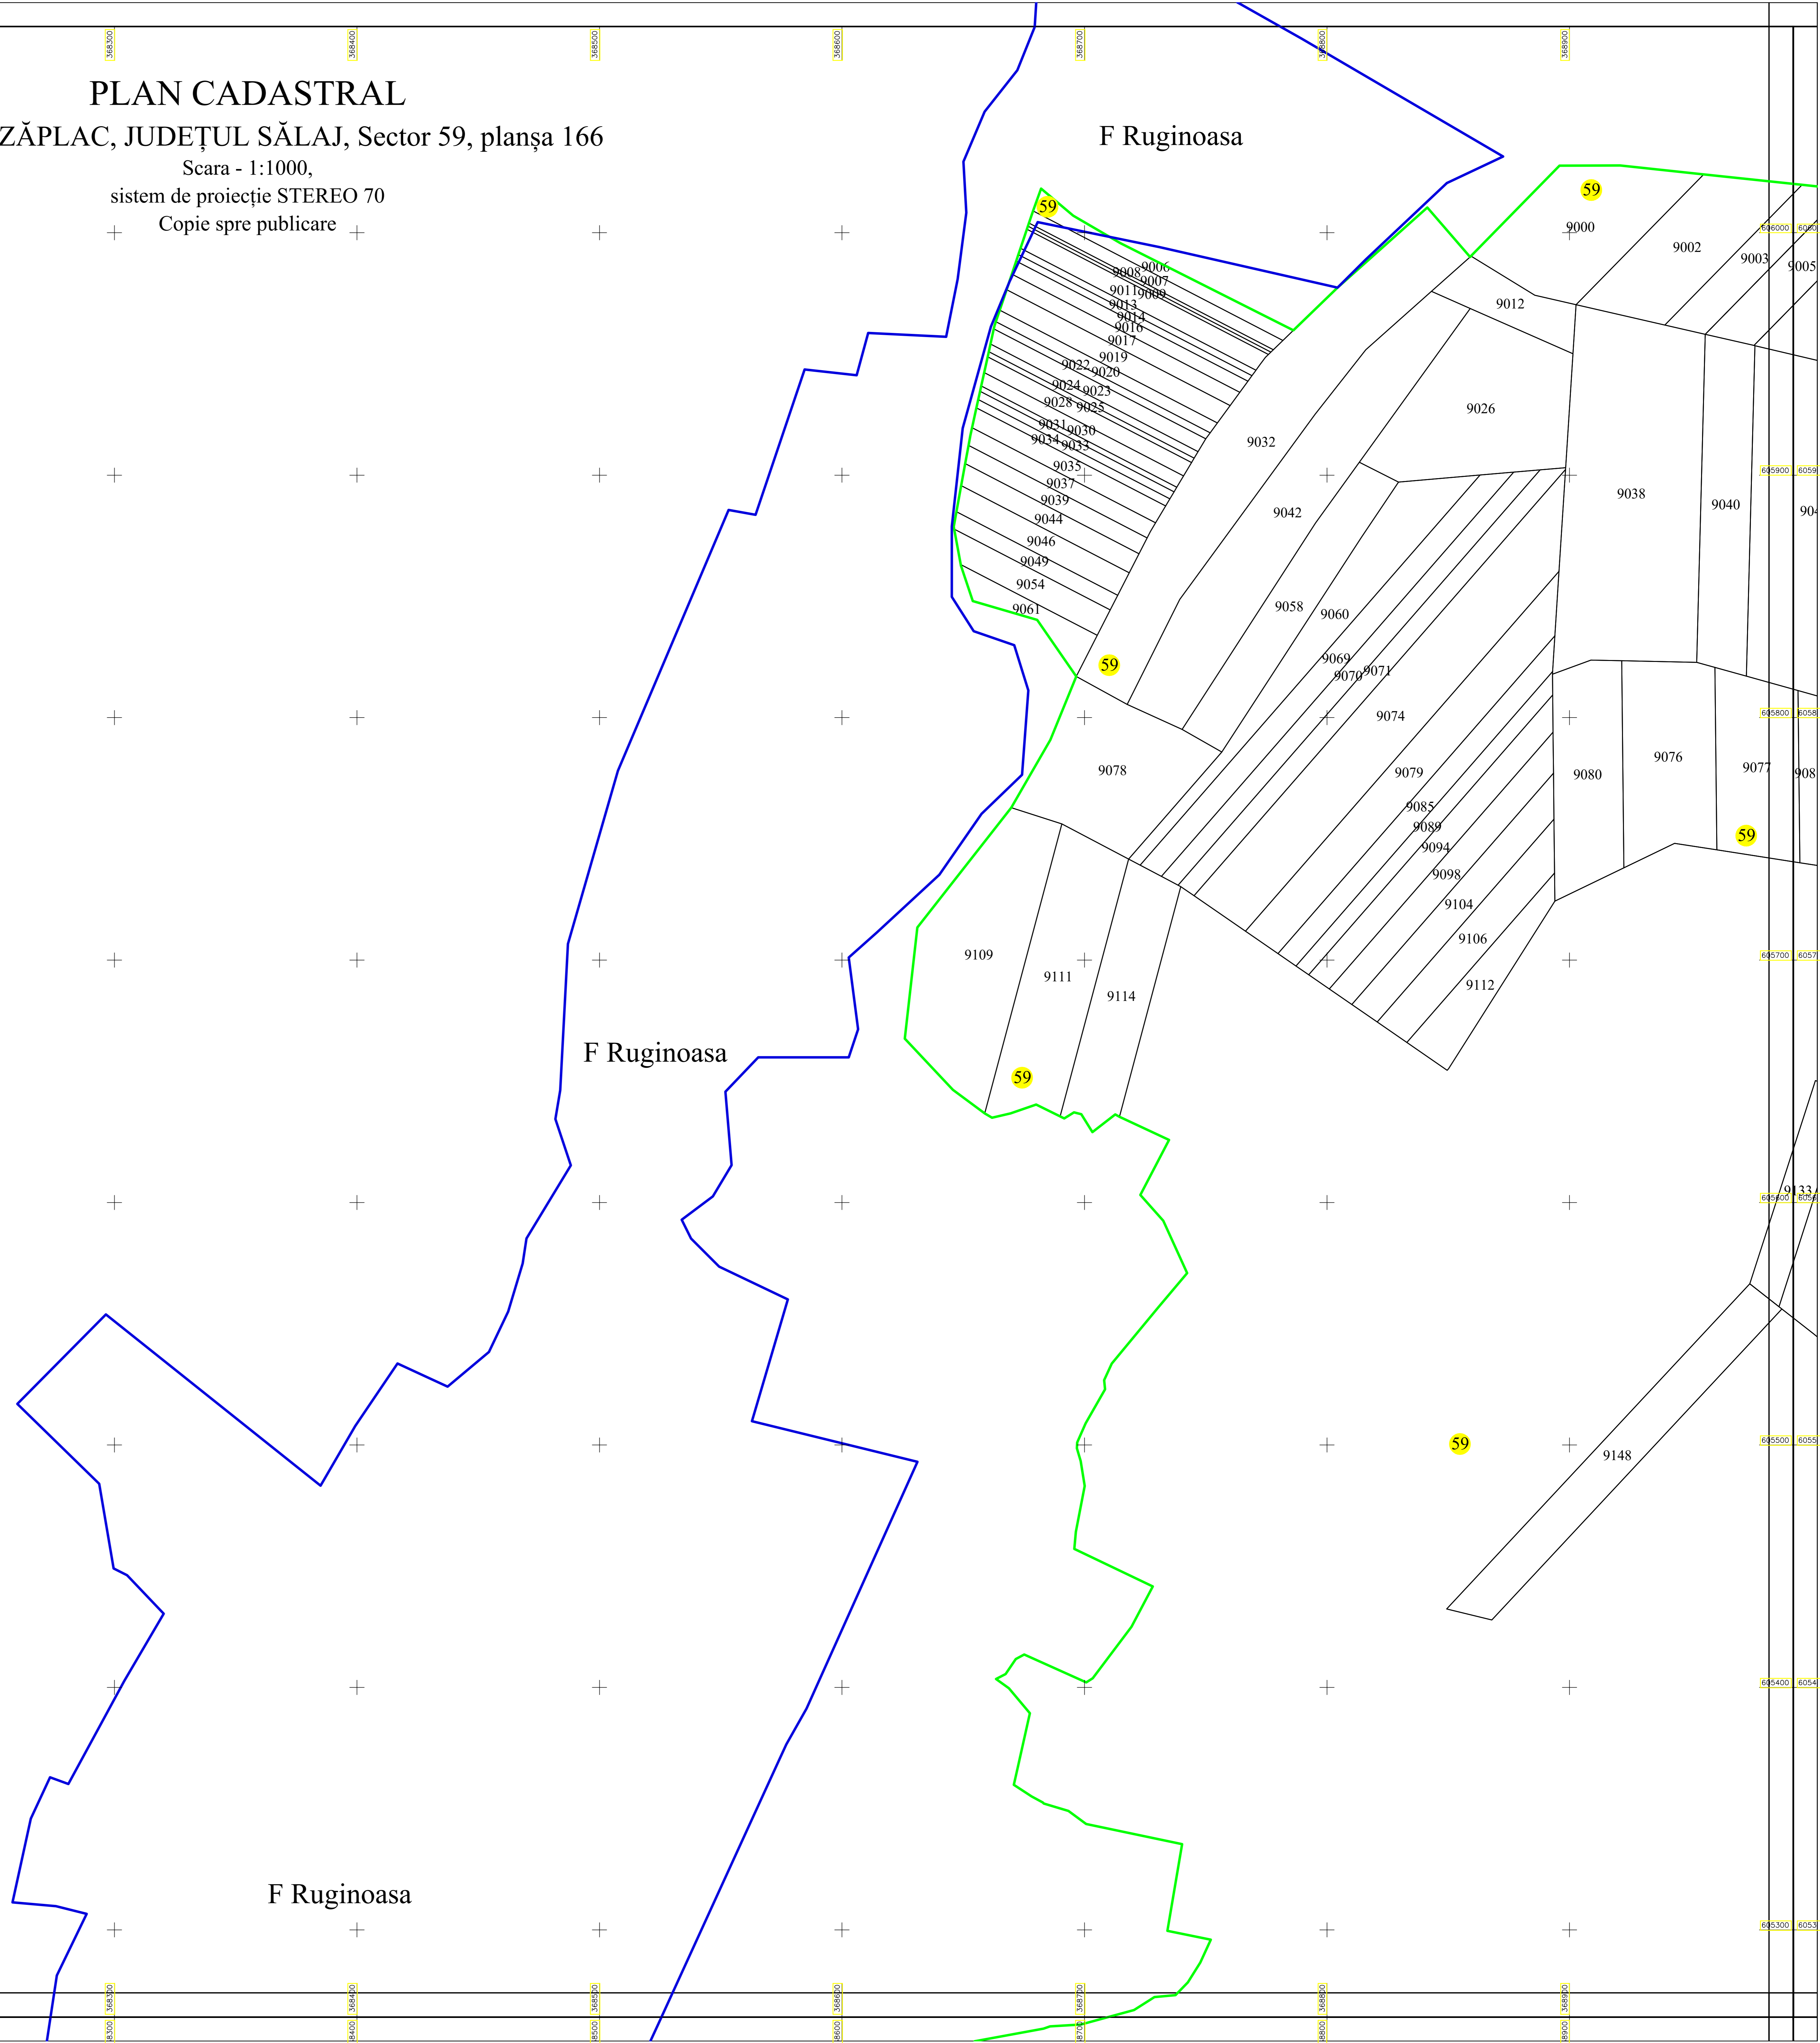

PLAN CADASTRAL
UAT CUZĂPLAC, JUDEȚUL SĂLAJ, Sector 59, planșa 166
Scara - 1:1000,
sistem de proiecție STEREO 70
Copie spre publicare

Schita cu dispunerea sectoarelor cadastrale

Limite	
Limită UAT	CUZĂPLAC
Limită sector	59
Limită imobil	
Identificator imobil	9060
Limită intravilan	
Construcții	
Număr administrativ	

	(16)	(16)
	(16)	(16)
	(17)	(17)
	(17)	(17)

S.C. Topo-Cad Ureche S.R.L.
Semnatura: Data: Decembrie 2023

F Ruginoasa