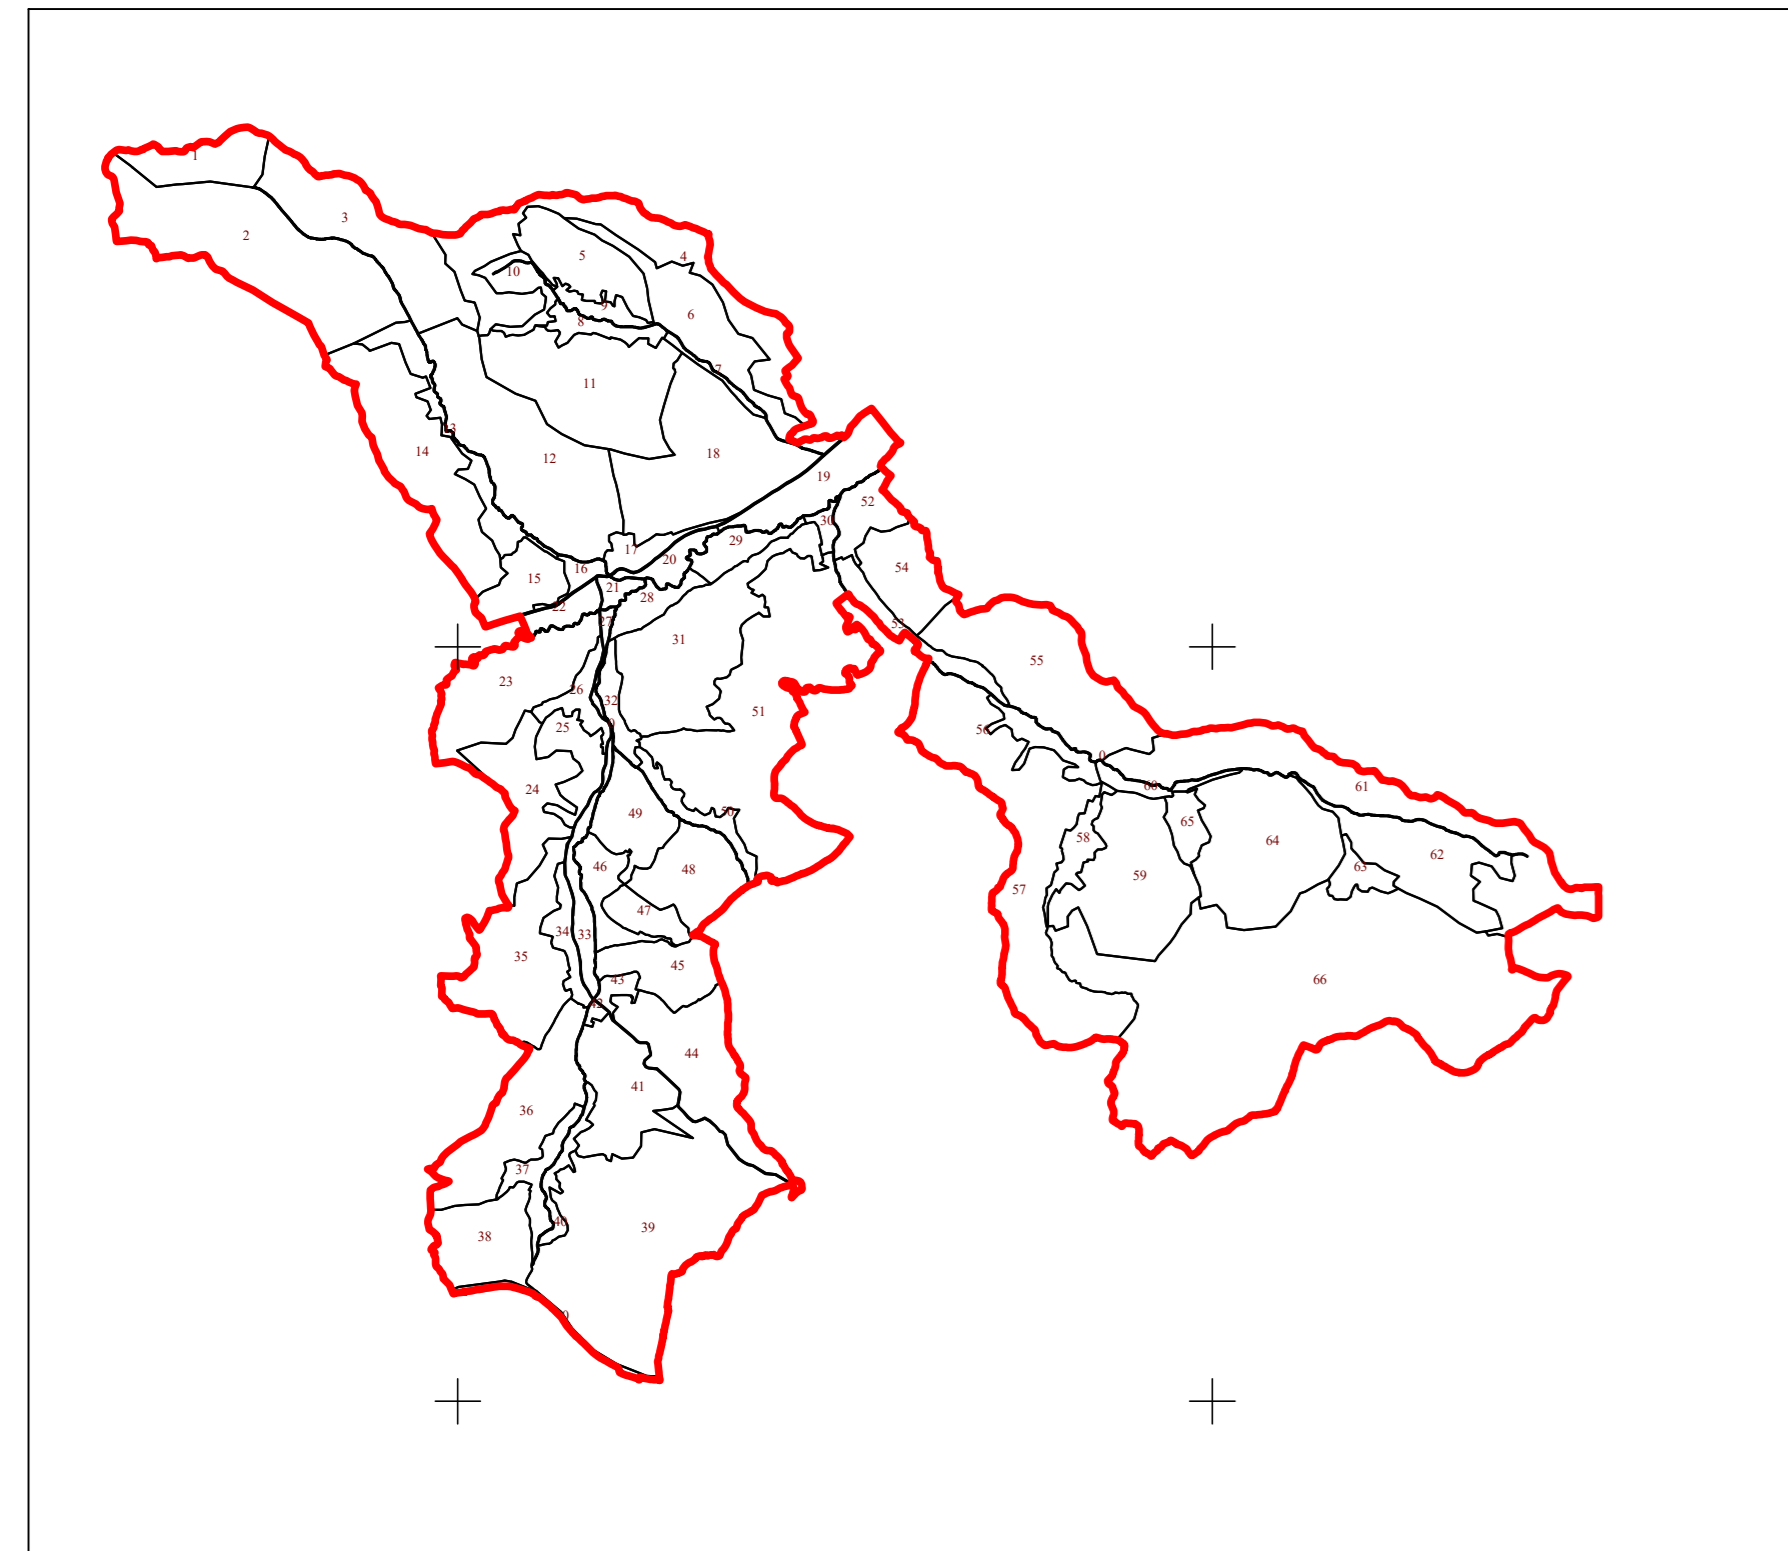

PLAN CADASTRAL
UAT CUZĂPLAC, JUDEȚUL SĂLAJ, Sector 59, planșa 166
Scara - 1:1000,
sistem de proiecție STEREO 70
Copie spre publicare

Schita cu dispunerea sectoarelor cadastrale

Limite	
Limită UAT	CUZĂPLAC
Limită sector	59
Limită imobil	
Identificator imobil	9060
Limită intravilan	
Construcții	
Număr administrativ	

	(16)	(16)
	(16)	(16)
	(17)	(17)
	(17)	(17)

S.C. Topo-Cad Ureche S.R.L.
Semnatura: Data: Decembrie 2023

F Ruginoasa