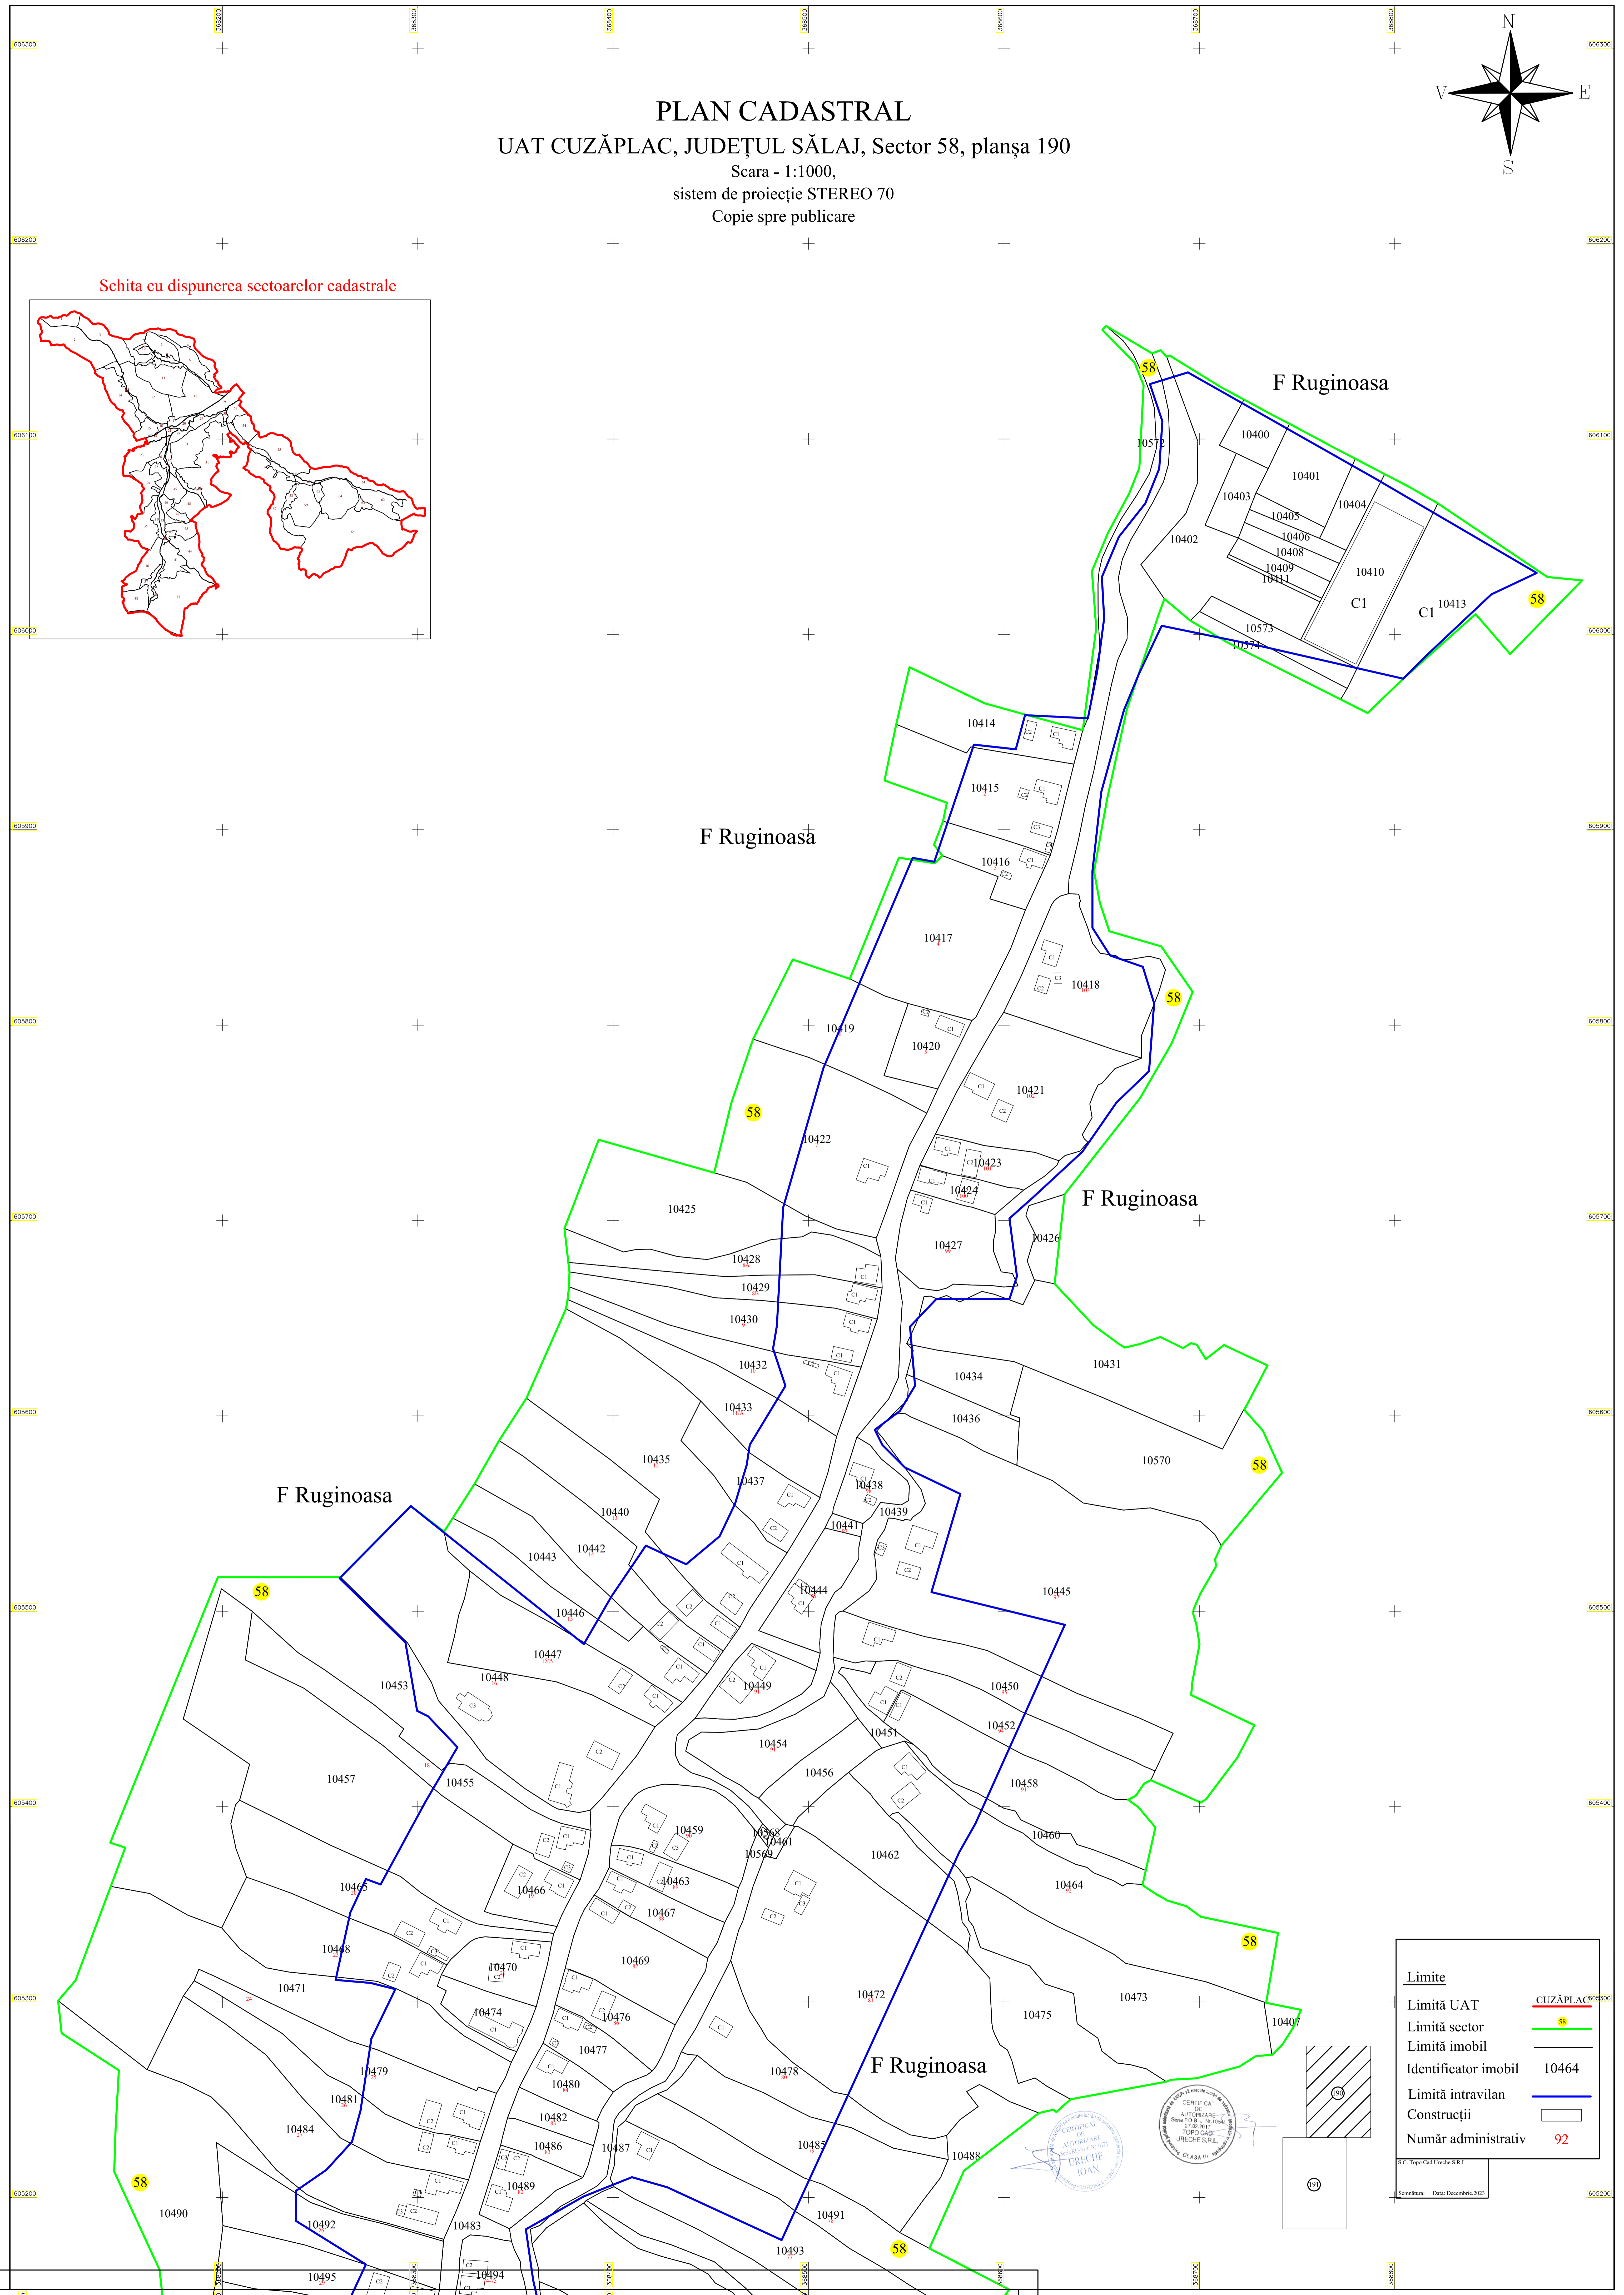

PLAN CADASTRAL
 UAT CUZĂPLAC, JUDEȚUL SĂLAJ, Sector 58, planșa 190
 Scara - 1:1000,
 sistem de proiecție STEREO 70
 Copie spre publicare

Schita cu dispunerea sectoarelor cadastrale

Limite	
Limită UAT	CUZĂPLAC
Limită sector	58
Limită imobil	
Identificator imobil	10464
Limită intravilan	
Construcții	
Număr administrativ	92

SC: TopoCAD Ureche S.R.L.
 Semnatura: Data: Decembrie 2021