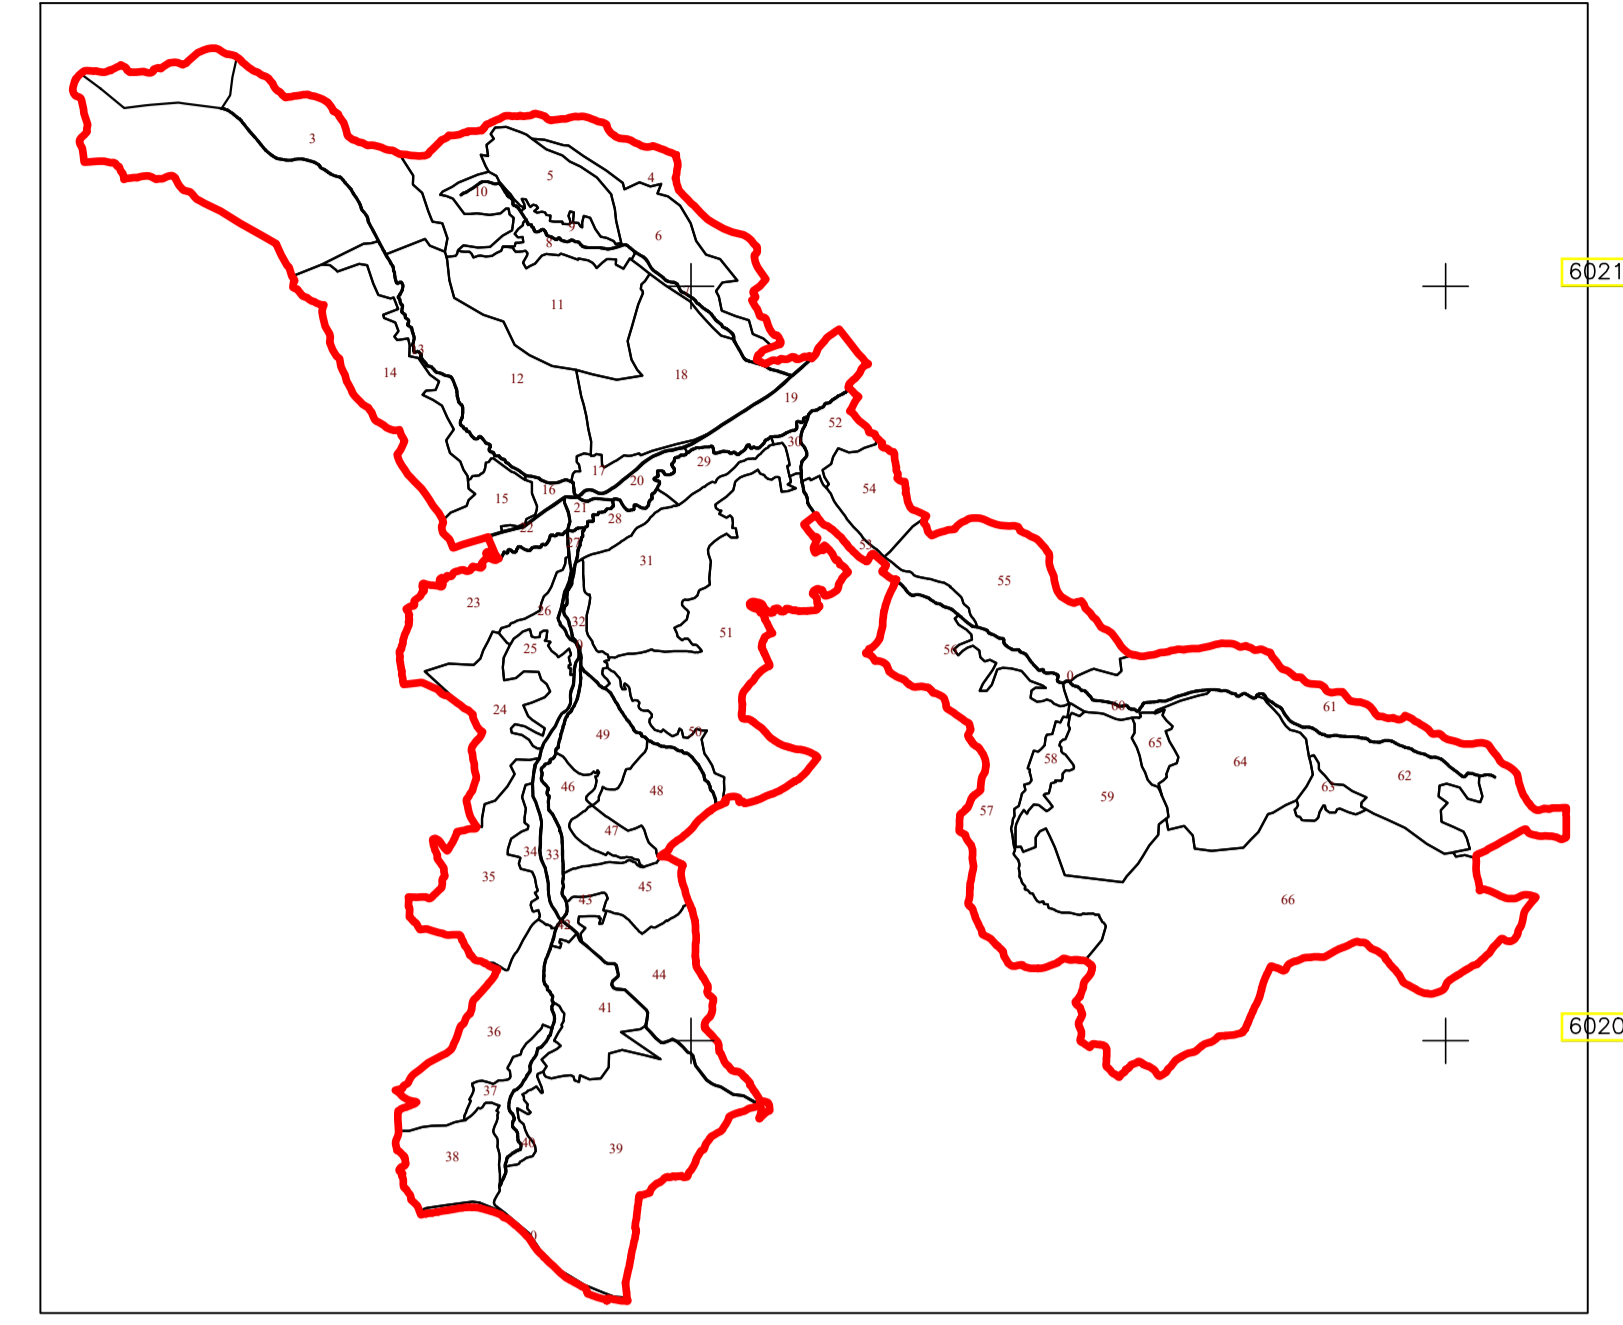

PLAN CADASTRAL

UAT CUZĂPLAC, JUDEȚUL SĂLAJ, Sector 57, planșa 188

Scara - 1:1000,
sistem de proiecție STEREO 70
Copie spre publicare

Schita cu dispunerea sectoarelor cadastrale

Limite	
Limită UAT	CUZĂPLAC
Limită sector	57
Limită mobil	
Identificator mobil	10190
Limită intravilan	
Construcții	
Număr administrativ	