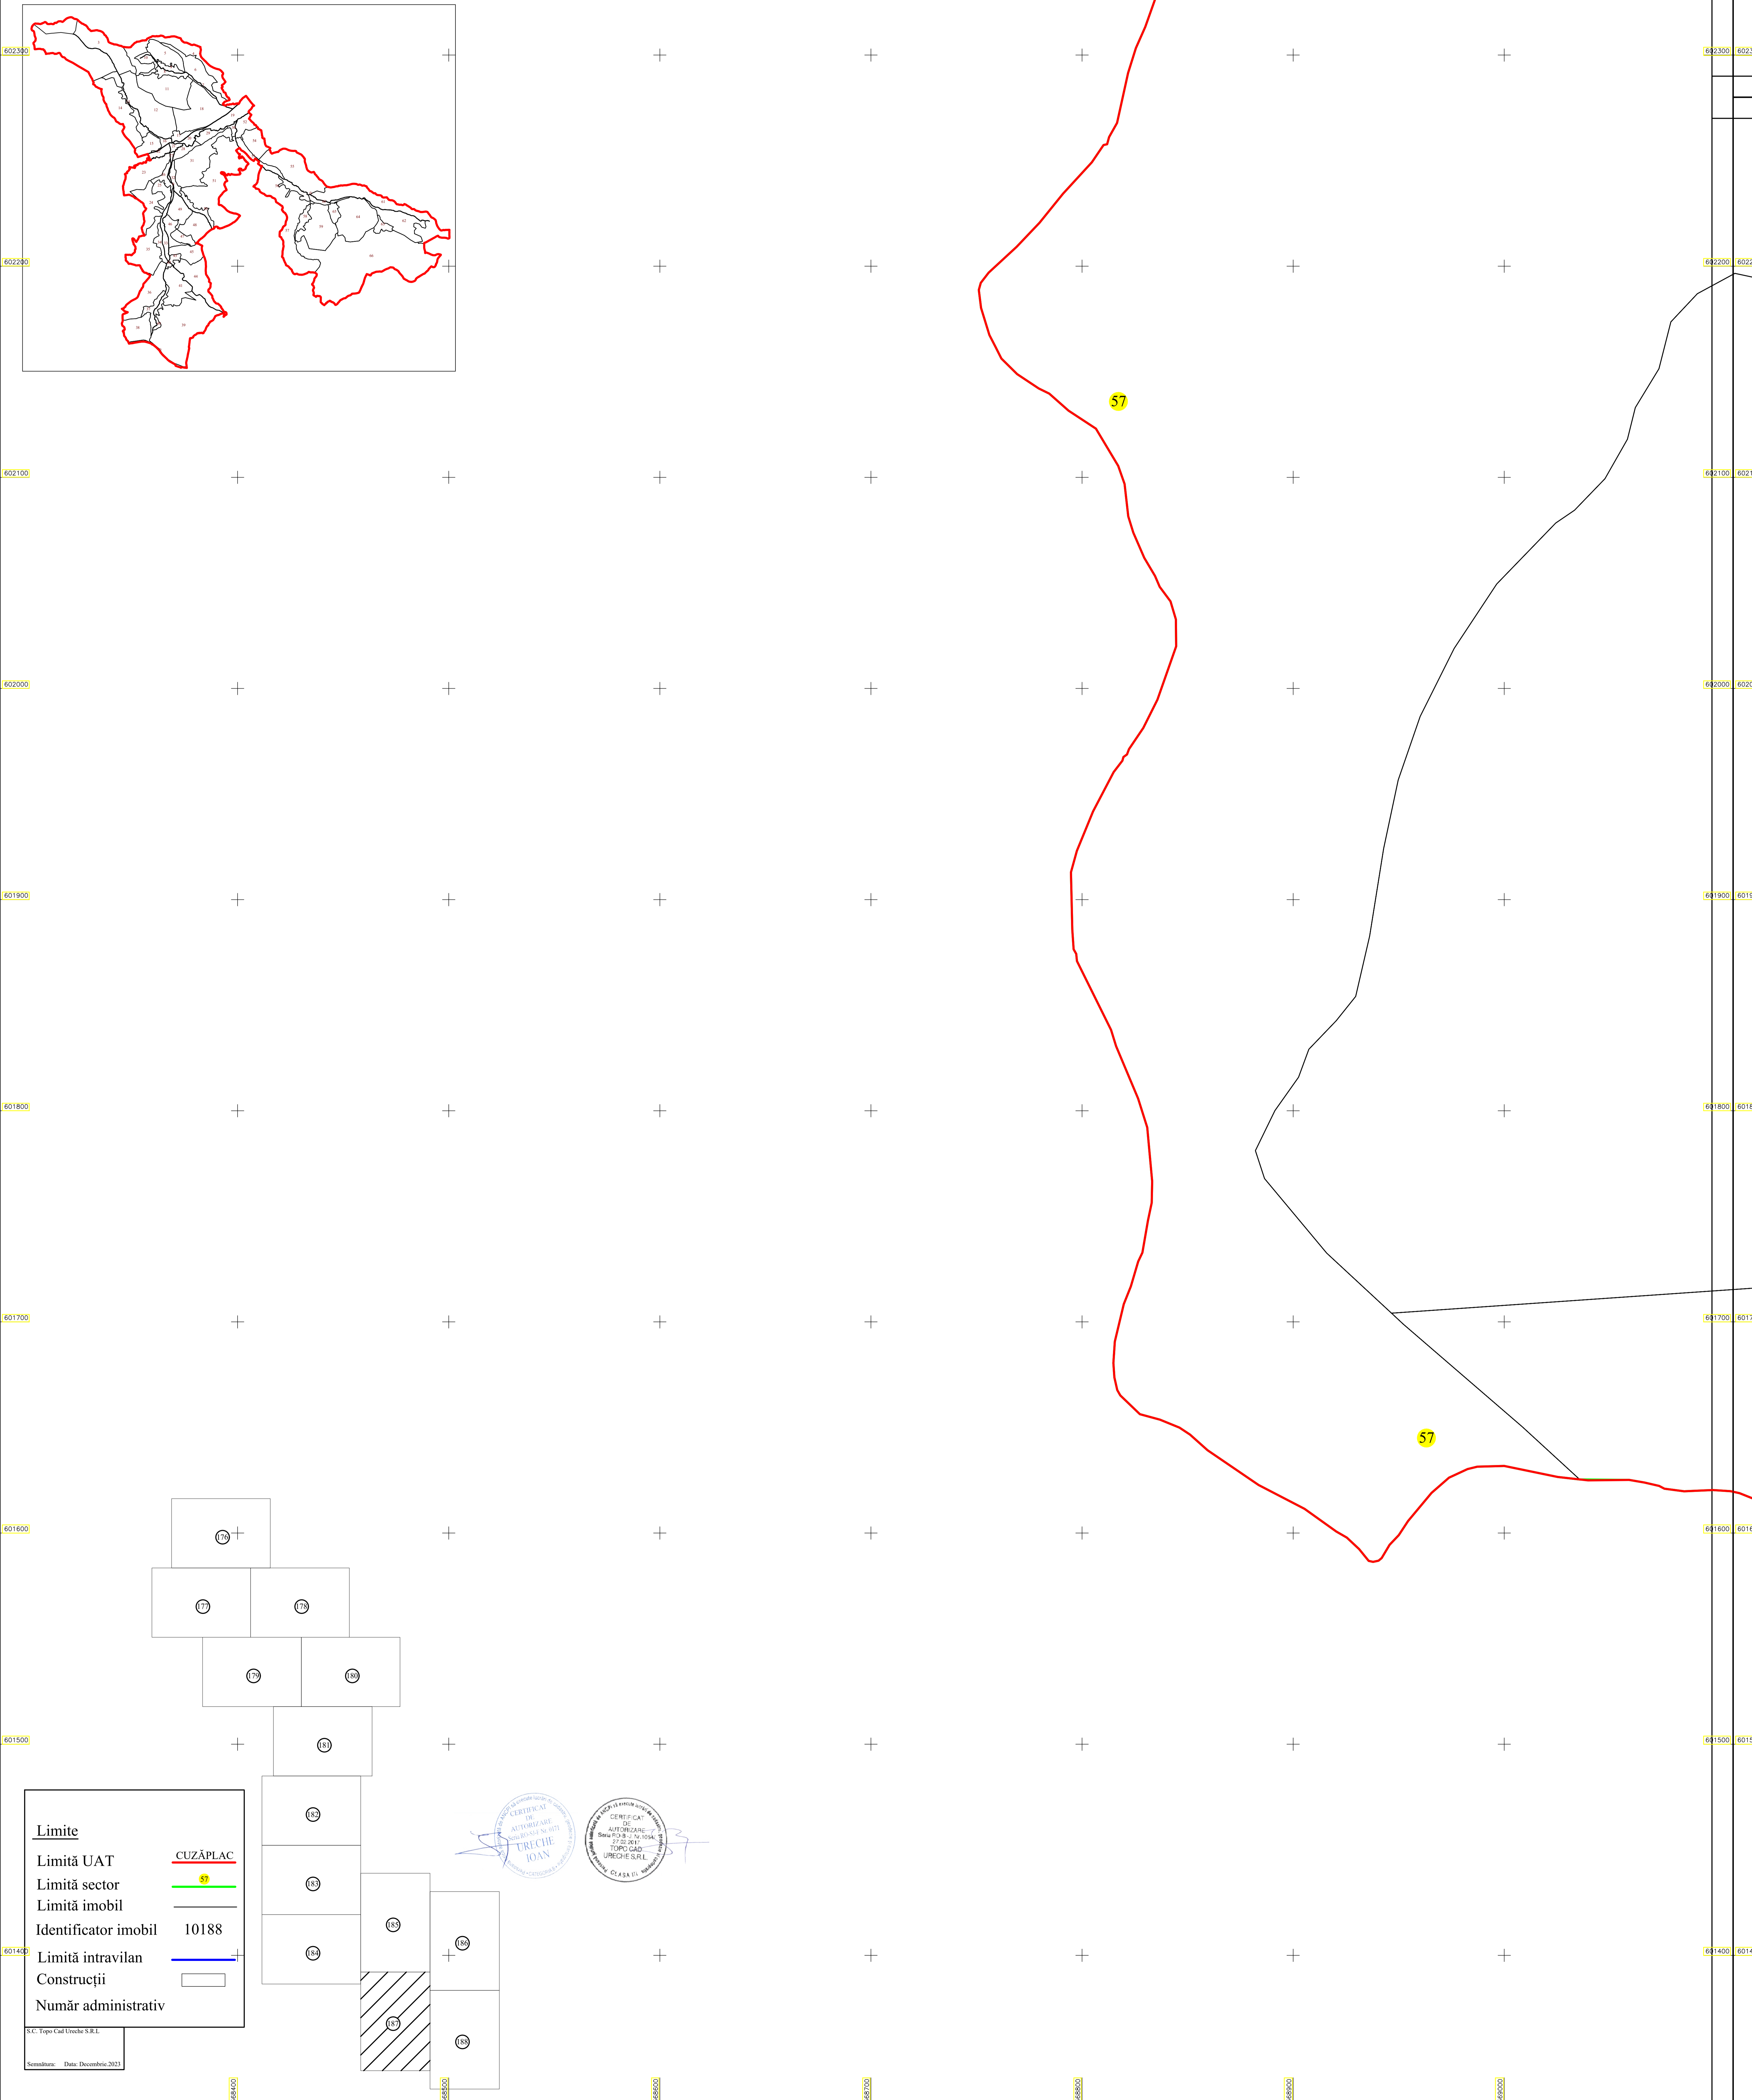

PLAN CADASTRAL

UAT CUZĂPLAC, JUDEȚUL SĂLAJ, Sector 57, planșa 187

Scara - 1:1000,
sistem de proiecție STEREO 70
Copie spre publicare

Schita cu dispunerea sectoarelor cadastrale