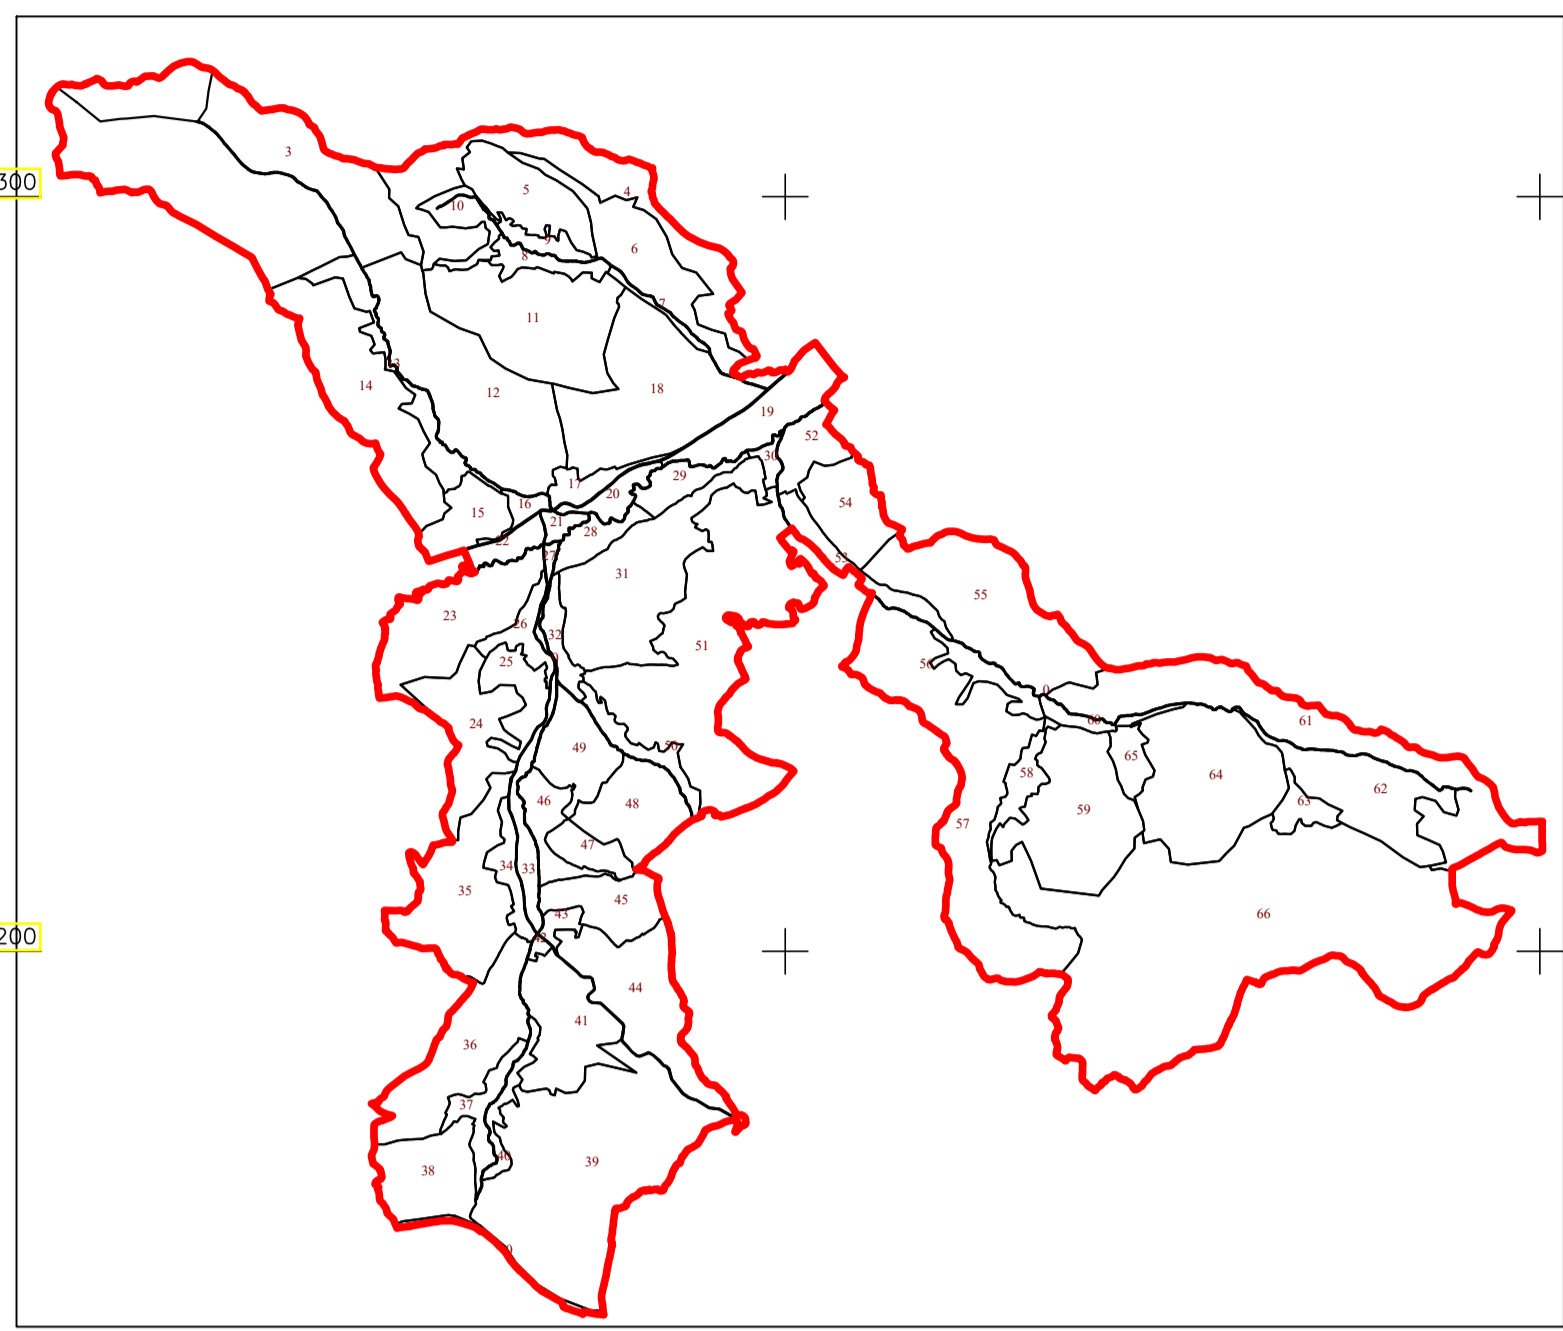

PLAN CADASTRAL

UAT CUZĂPLAC, JUDEȚUL SĂLAJ, Sector 57, planșa 187

Scara - 1:1000,
sistem de proiecție STEREO 70
Copie spre publicare

Schita cu dispunerea sectoarelor cadastrale