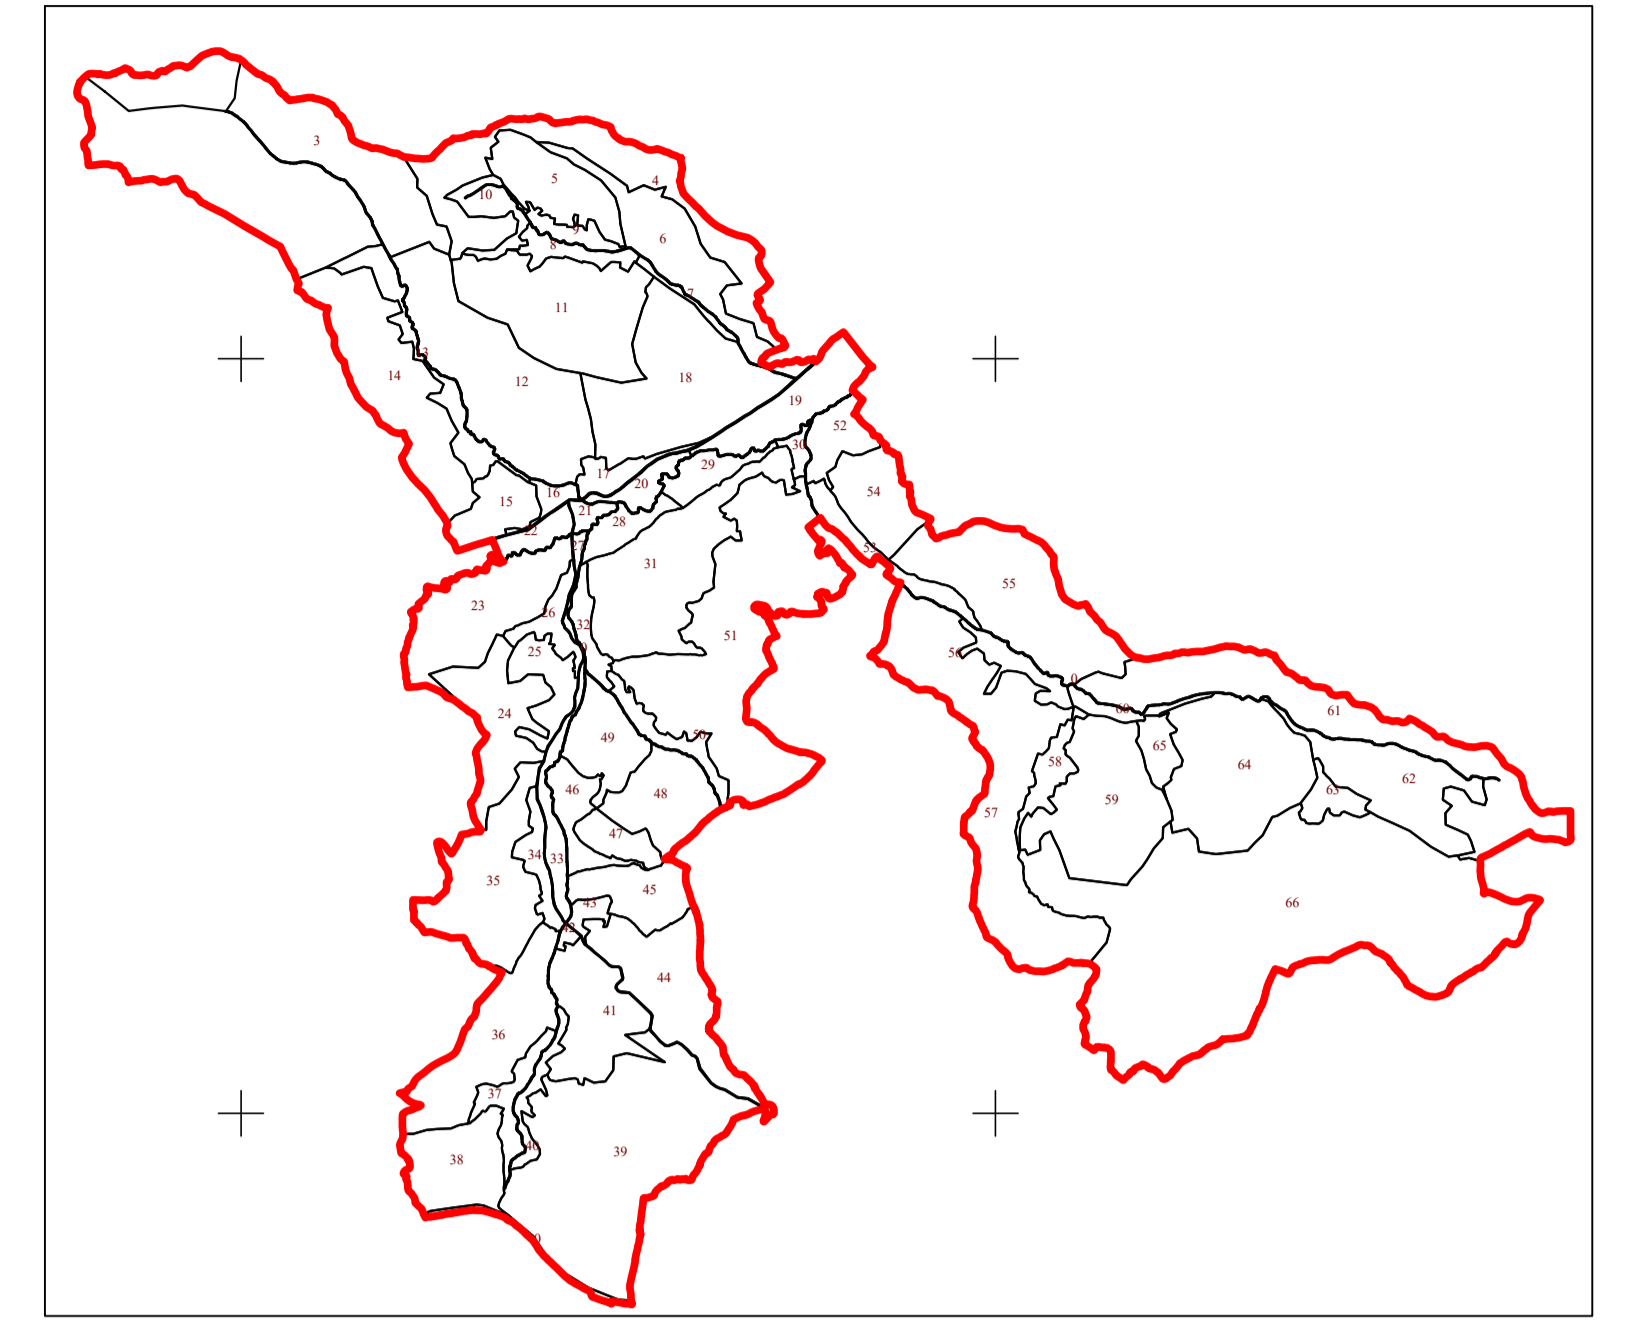

PLAN CADASTRAL

UAT CUZĂPLAC, JUDEȚUL SĂLAJ, Sector 57, planșa 185

Scara - 1:1000,
sistem de proiecție STEREO 70
Copie spre publicare

Schita cu dispunerea sectoarelor cadastrale

Limite	
Limită UAT	CUZĂPLAC
Limită sector	57
Limită imobil	—
Identificator imobil	10188
Limită intravilan	—
Construcții	□
Număr administrativ	