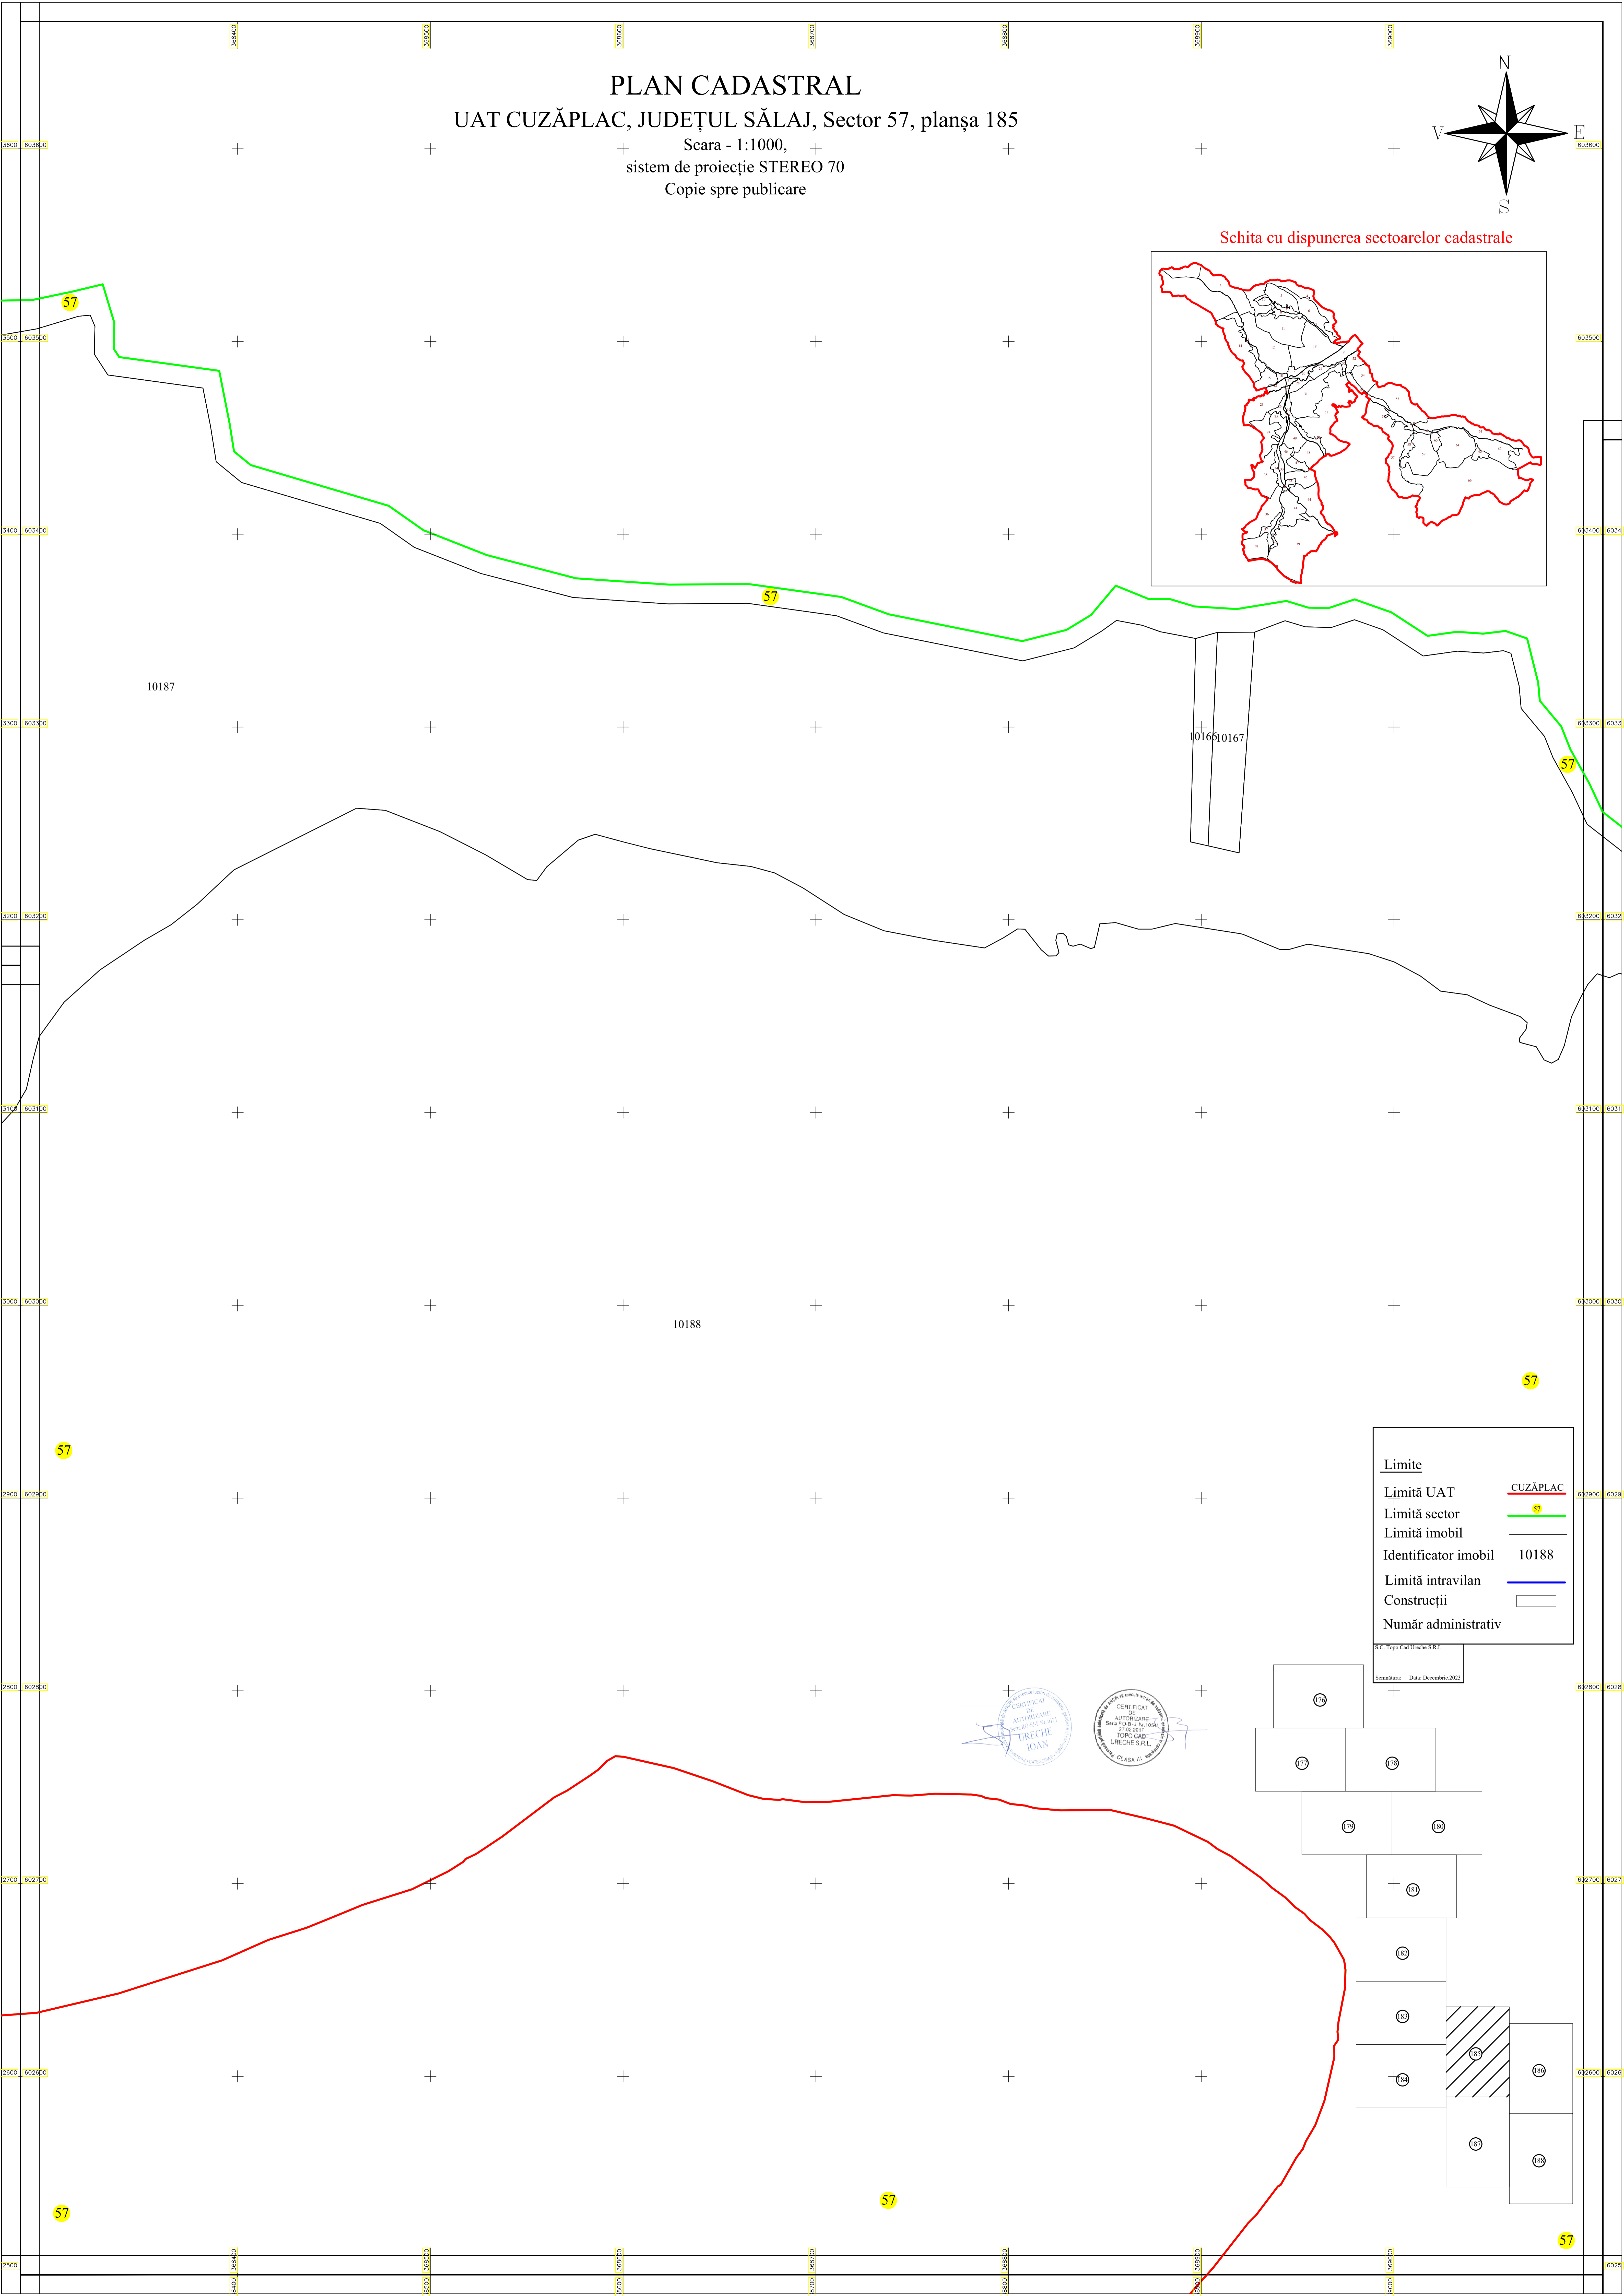

PLAN CADASTRAL

UAT CUZĂPLAC, JUDEȚUL SĂLAJ, Sector 57, planșa 185

Scara - 1:1000,
sistem de proiecție STEREO 70
Copie spre publicare

Schita cu dispunerea sectoarelor cadastrale

Limite	
Limită UAT	CUZĂPLAC
Limită sector	57
Limită imobil	—
Identificator imobil	10188
Limită intravilan	—
Construcții	□
Număr administrativ	

S.C. Topo Cad Ureche S.R.L.
Sondajare Data: Decembrie, 2023