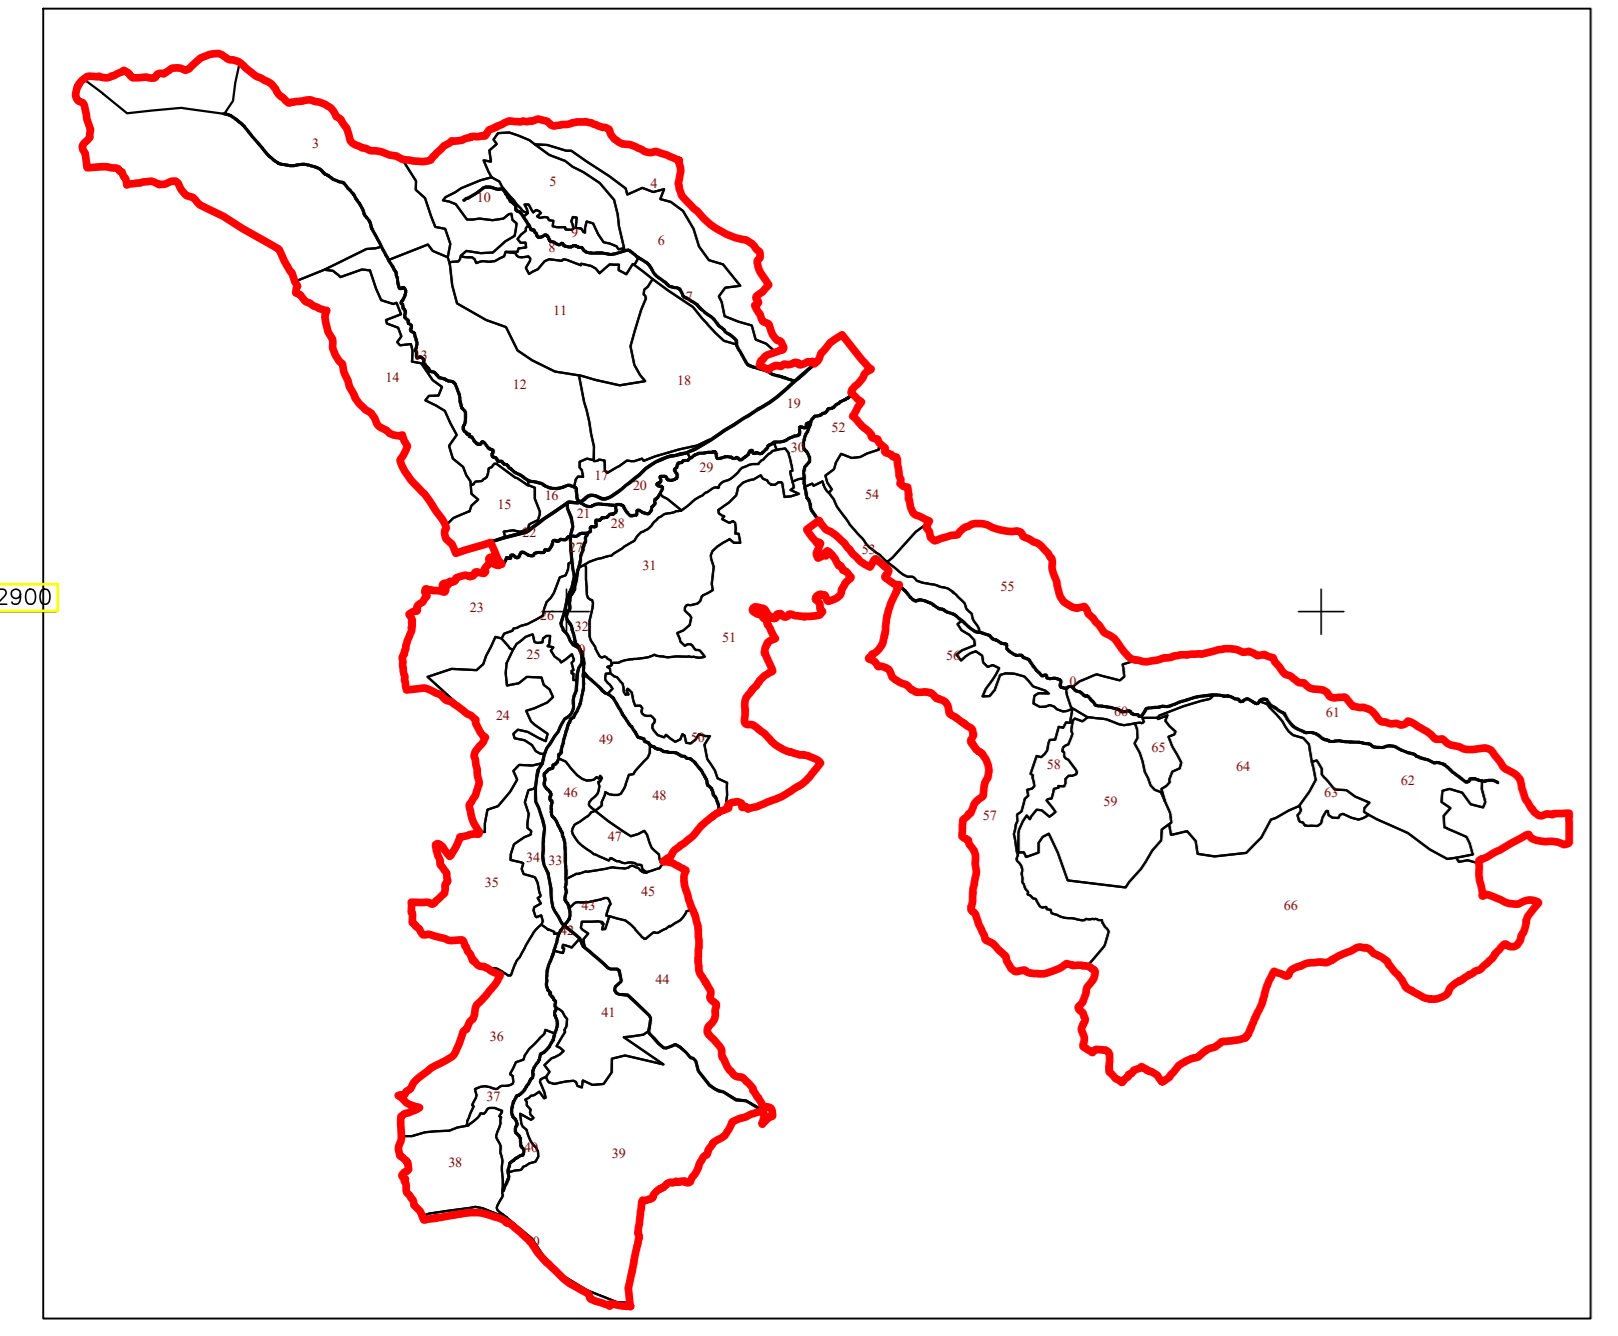

PLAN CADASTRAL
UAT CUZĂPLAC, JUDEȚUL SĂLAJ, Sector 57, planșa 184
Scara - 1:1000,
sistem de proiecție STEREO 70
Copie spre publicare

Schita cu dispunerea sectoarelor cadastrale

Limite	
Limită UAT	CUZĂPLAC
Limită sector	57
Limită imobil	
Identificator imobil	10185
Limită intravilan	
Construcții	
Număr administrativ	

S.C. Topo Cad Ureche S.R.L.
Semnatura: Data: Decembrie, 2023