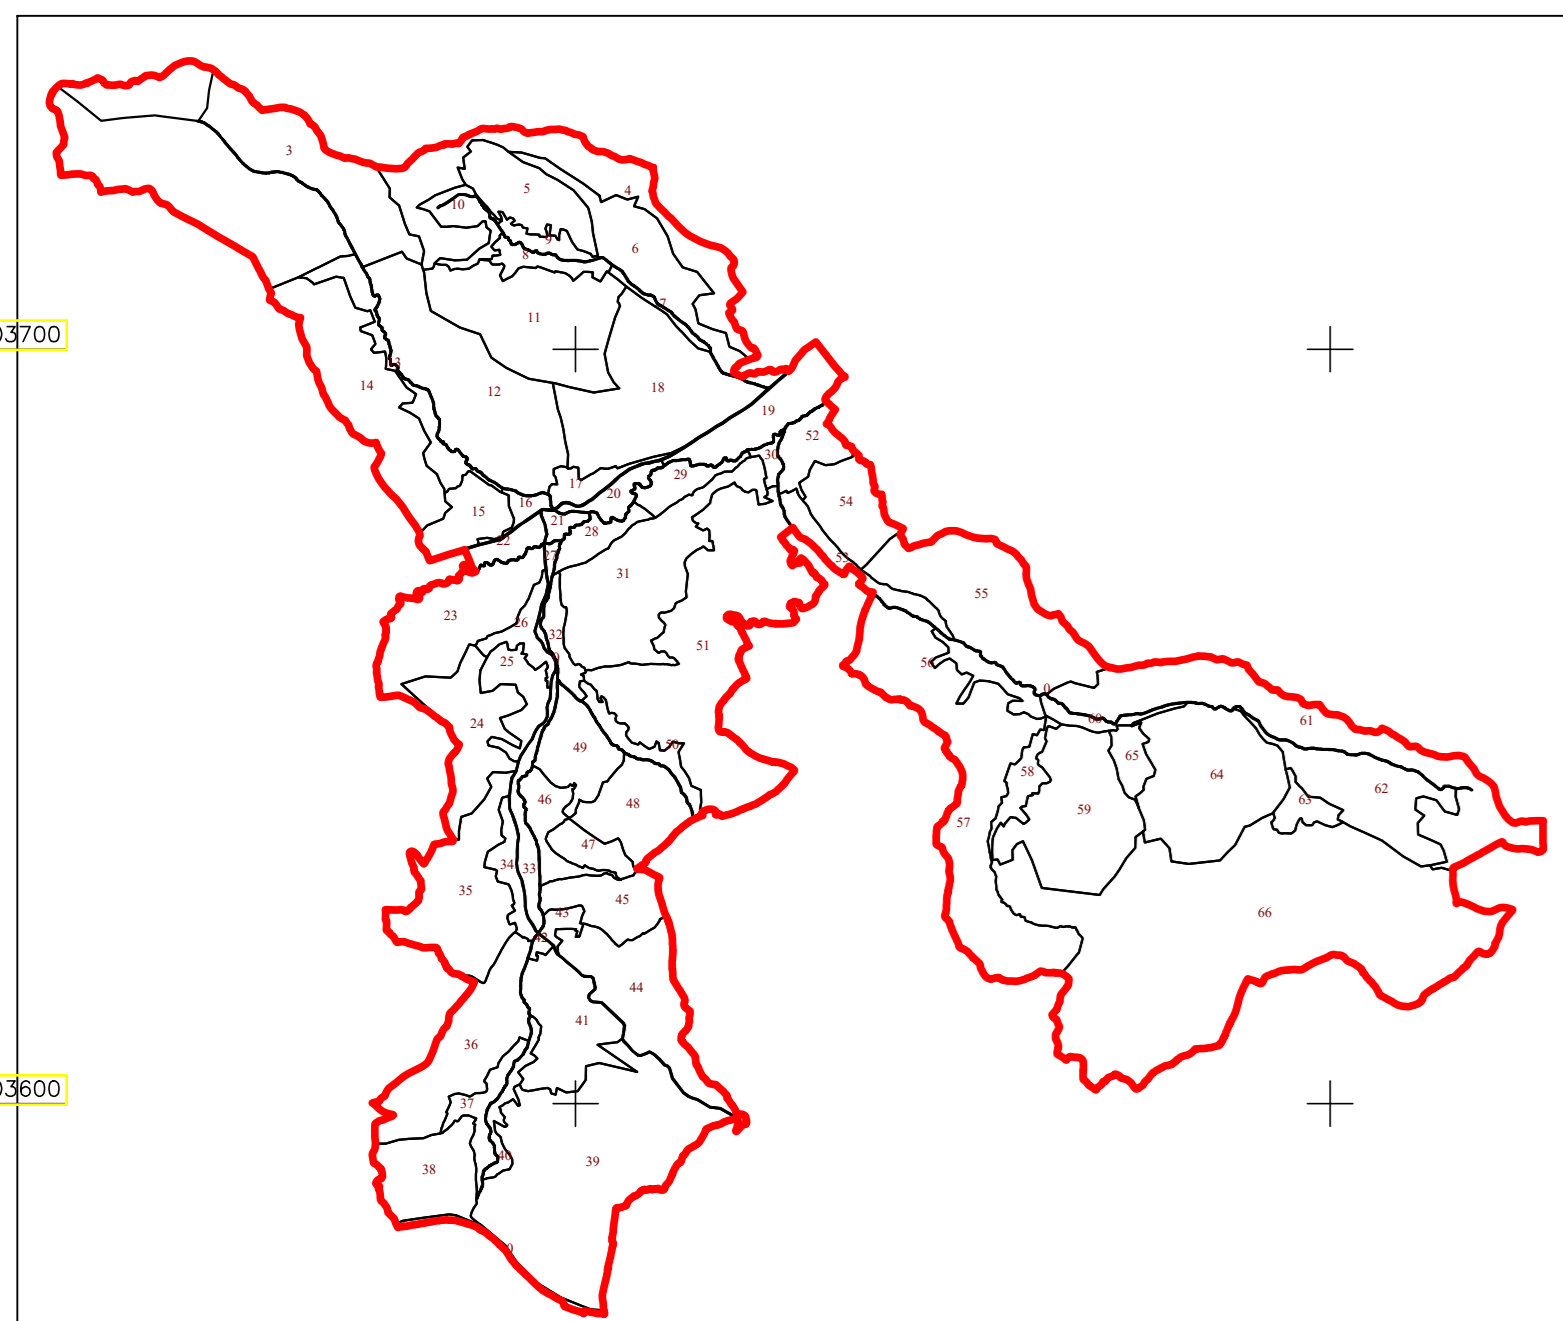

PLAN CADASTRAL
UAT CUZĂPLAC, JUDEȚUL SĂLAJ, Sector 57, planșa 183
Scara - 1:1000,
sistem de proiecție STEREO 70
Copie spre publicare

Schita cu dispunerea sectoarelor cadastrale

Limite	
Limită UAT	CUZĂPLAC
Limită sector	57
Limită imobil	
Identificator imobil	10192
Limită intravilan	
Construcții	
Număr administrativ	

S.C. Topo Cad Ureche S.R.L.
Semnatura: Data: Decembrie 2023