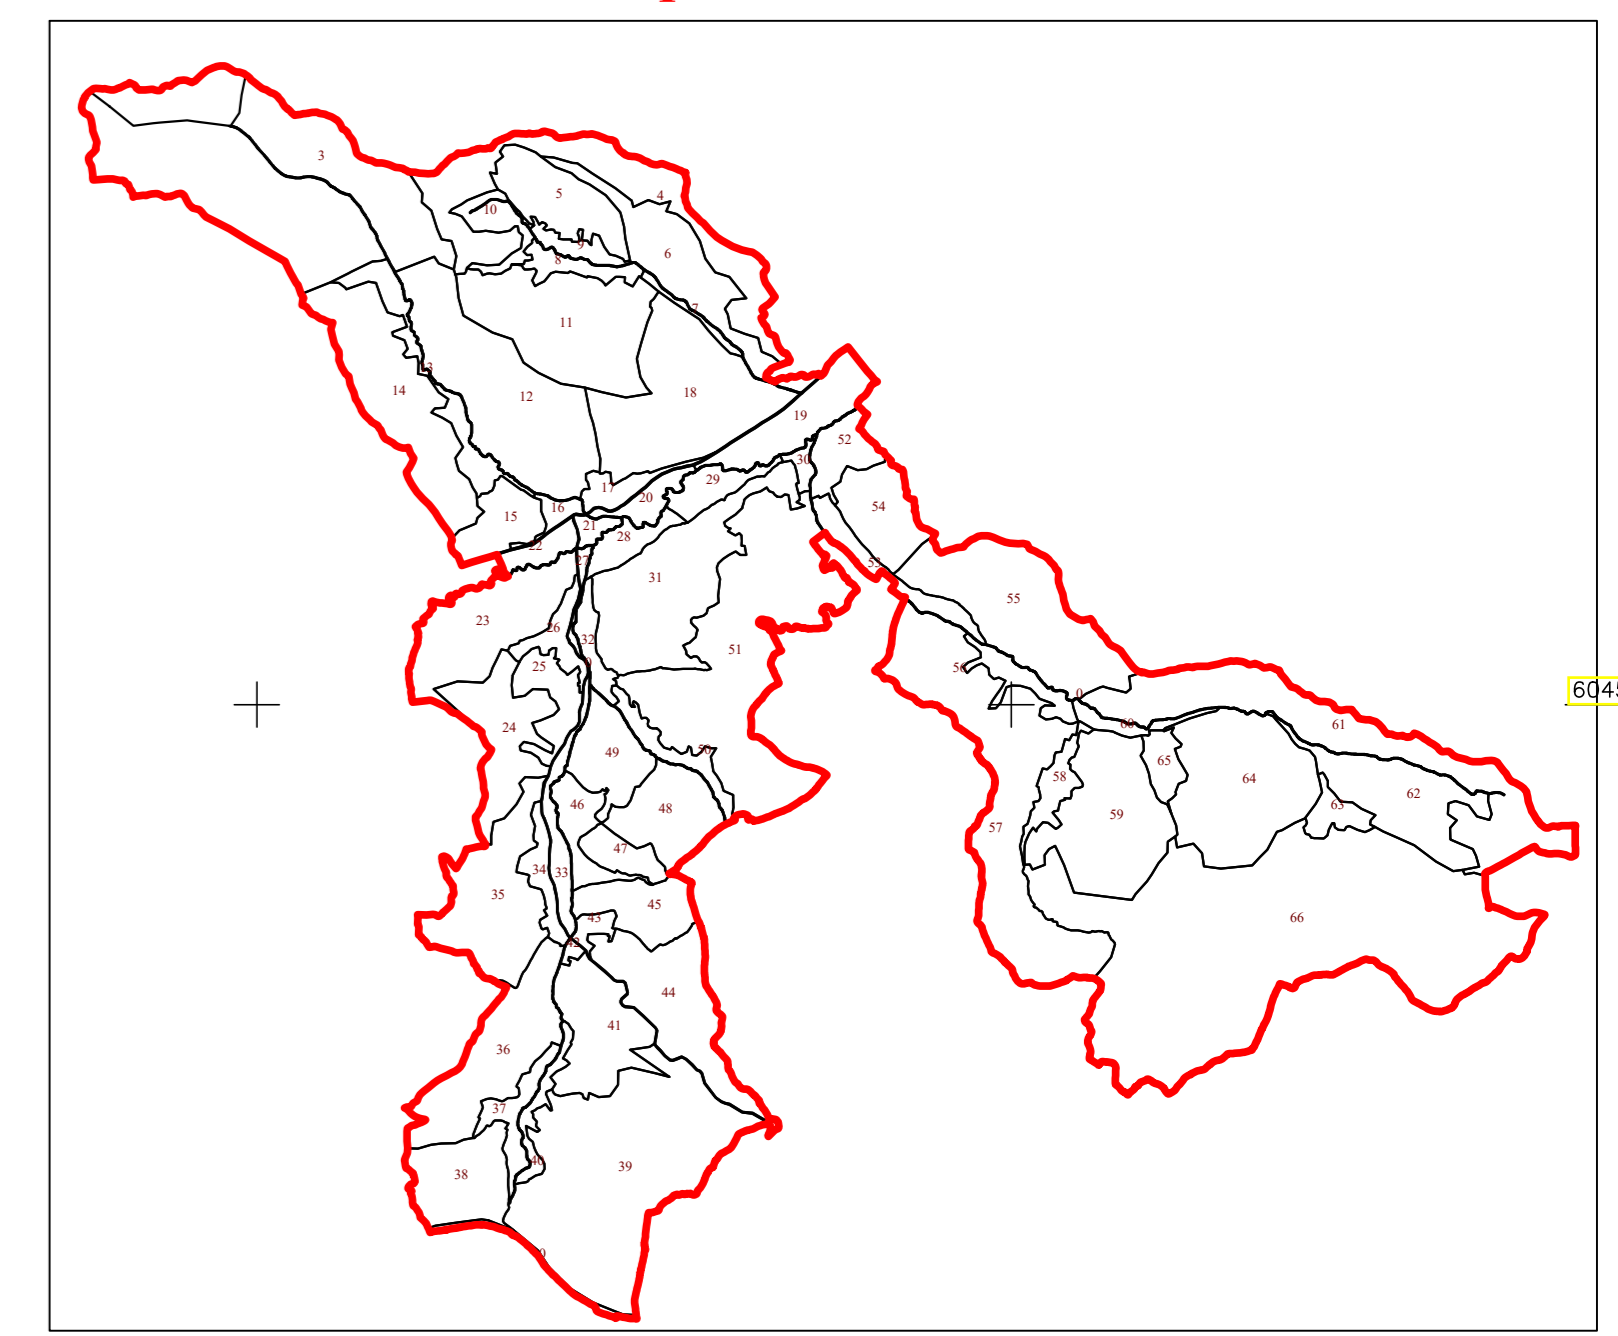

F Ruginoasa

PLAN CADASTRAL

UAT CUZĂPLAC, JUDEȚUL SĂLAJ, Sector 57, planșa 182
Scara - 1:1000,
sistem de proiecție STEREO 70
Copie spre publicare

Schita cu dispunerea sectoarelor cadastrale

Limite	
Limită UAT	CUZĂPLAC
Limită sector	57
Limită imobil	
Identificator imobil	10060
Limită intravilan	
Construcții	
Număr administrativ	

S.C. Topo Cad Unche S.R.L.
Scara: Data: Decembrie 2023