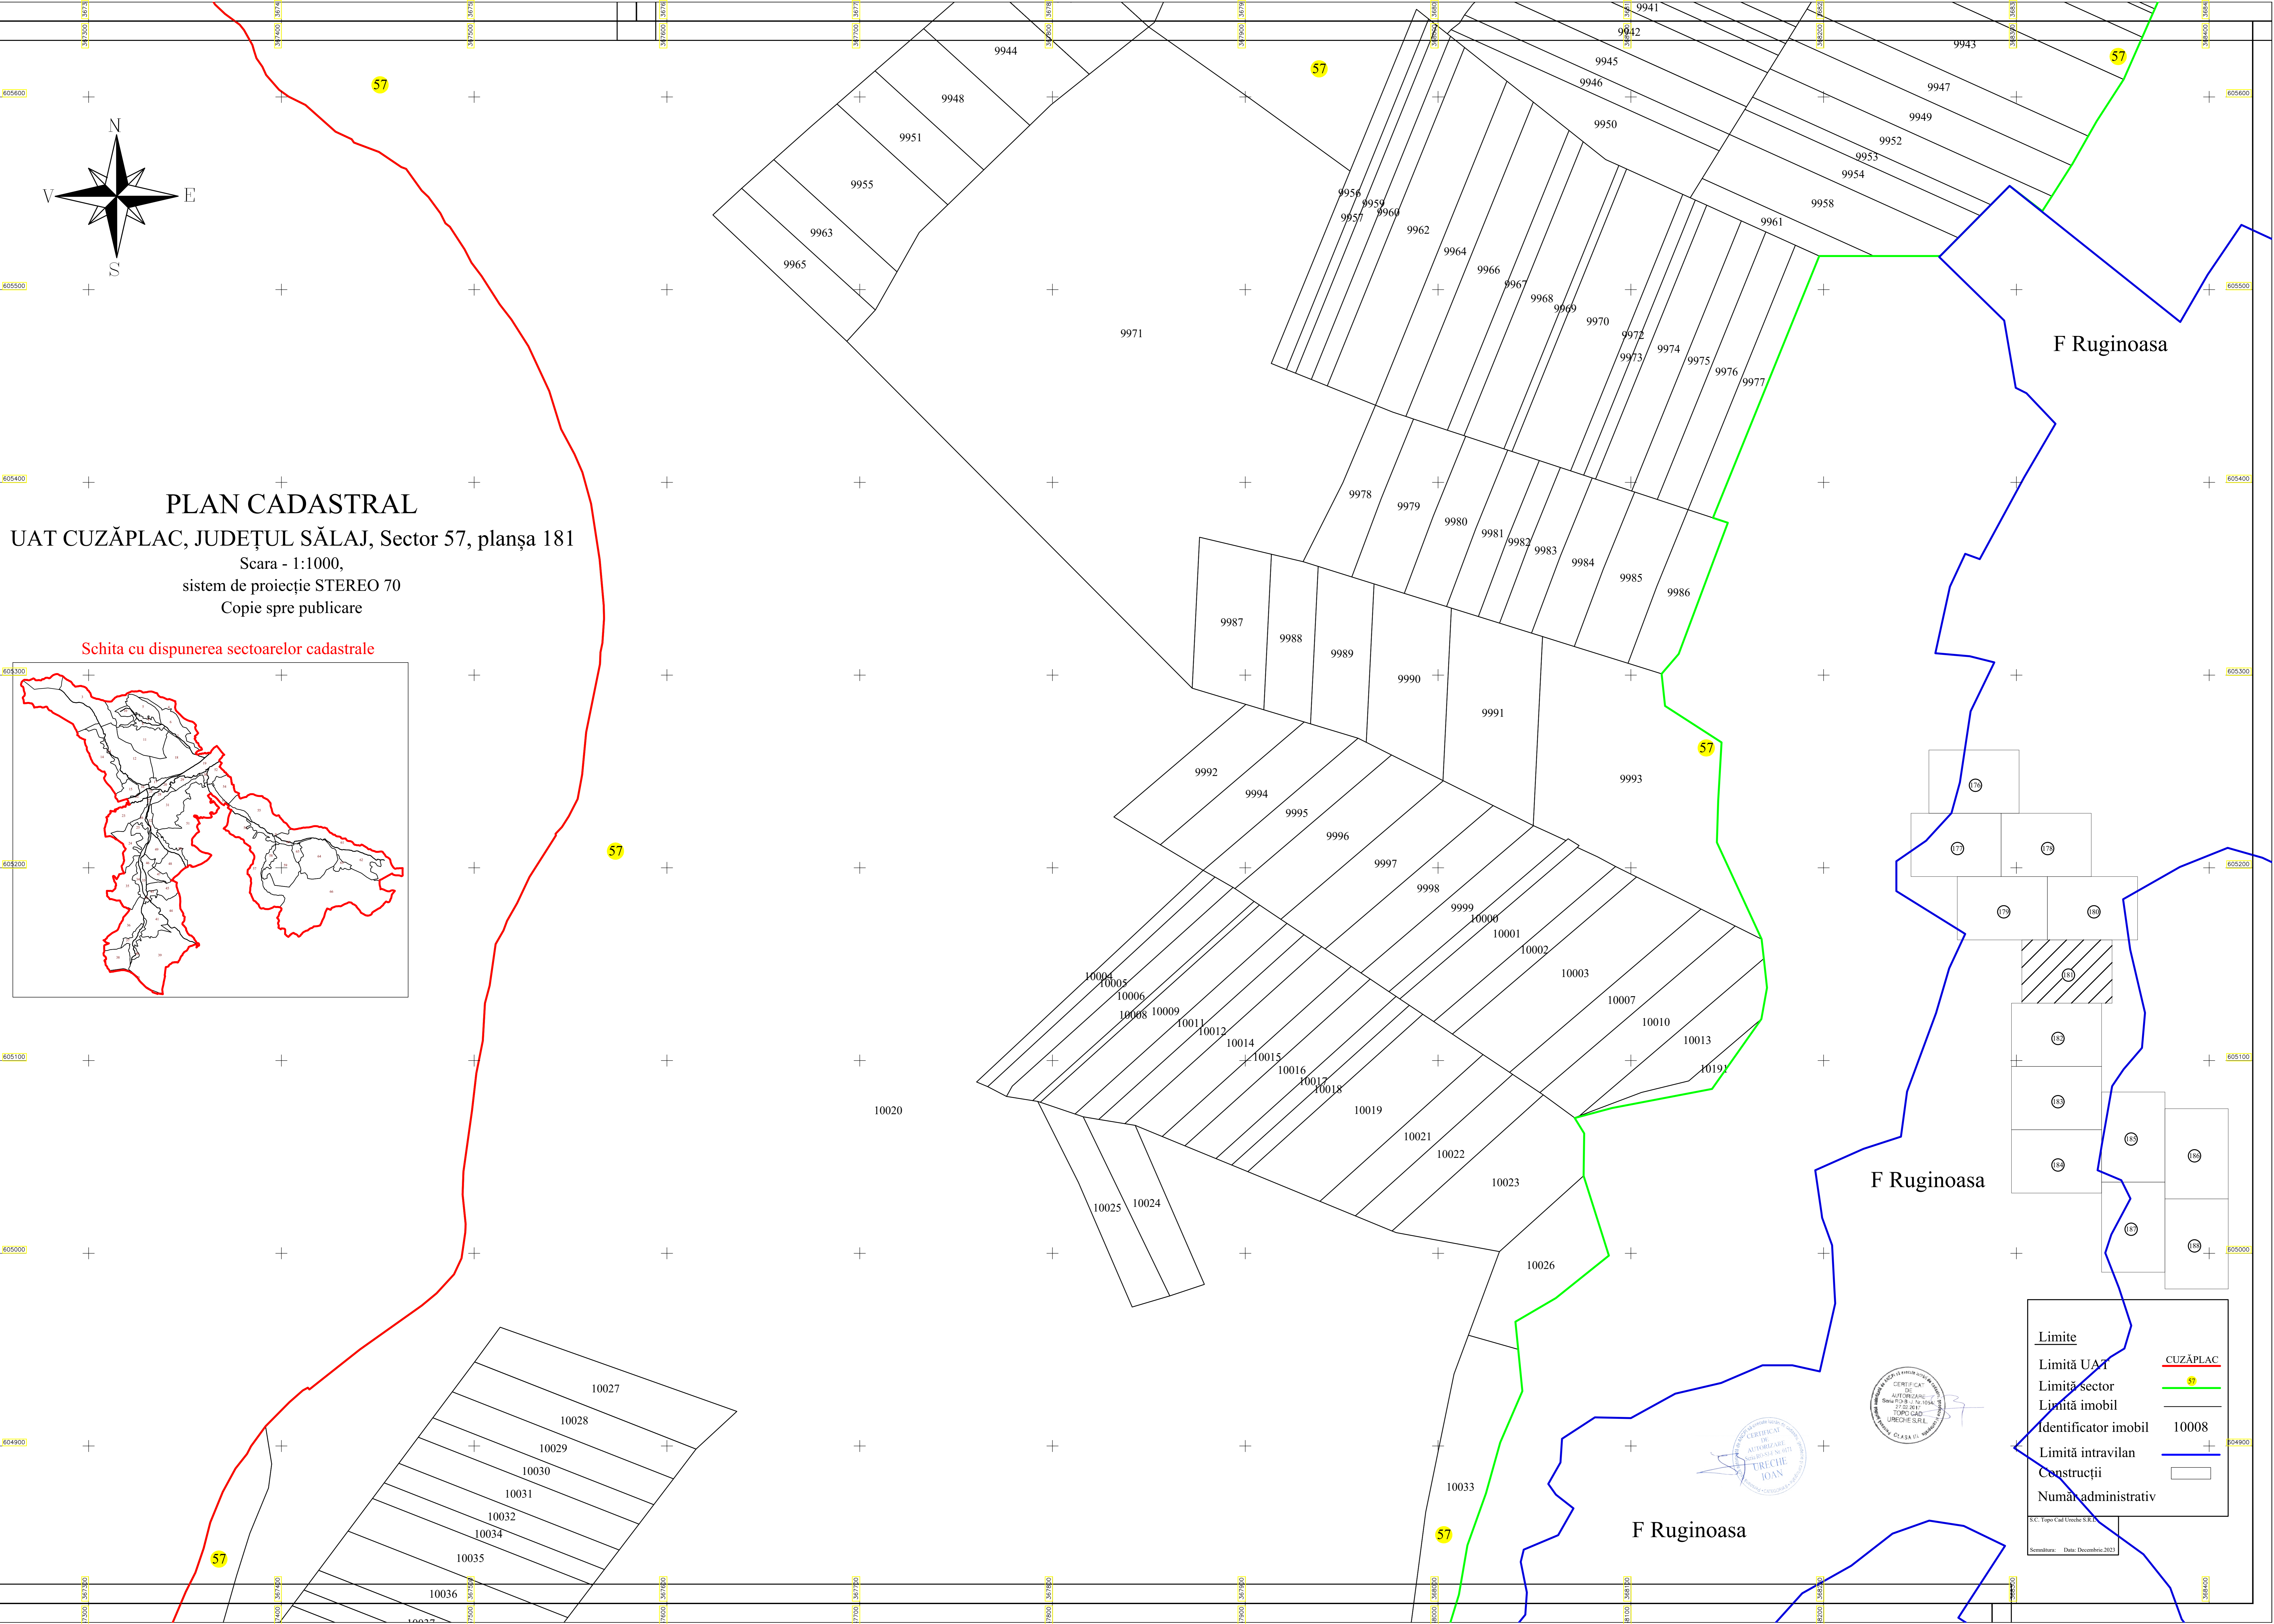

PLAN CADASTRAL
UAT CUZĂPLAC, JUDEȚUL SĂLAJ, Sector 57, planșa 181
Scara - 1:1000,
sistem de proiecție STEREO 70
Copie spre publicare

Limite	
Limită UAT	CUZĂPLAC
Limită sector	57
Limită imobil	
Identificator imobil	10008
Limită intravilan	
Construcții	
Număr administrativ	