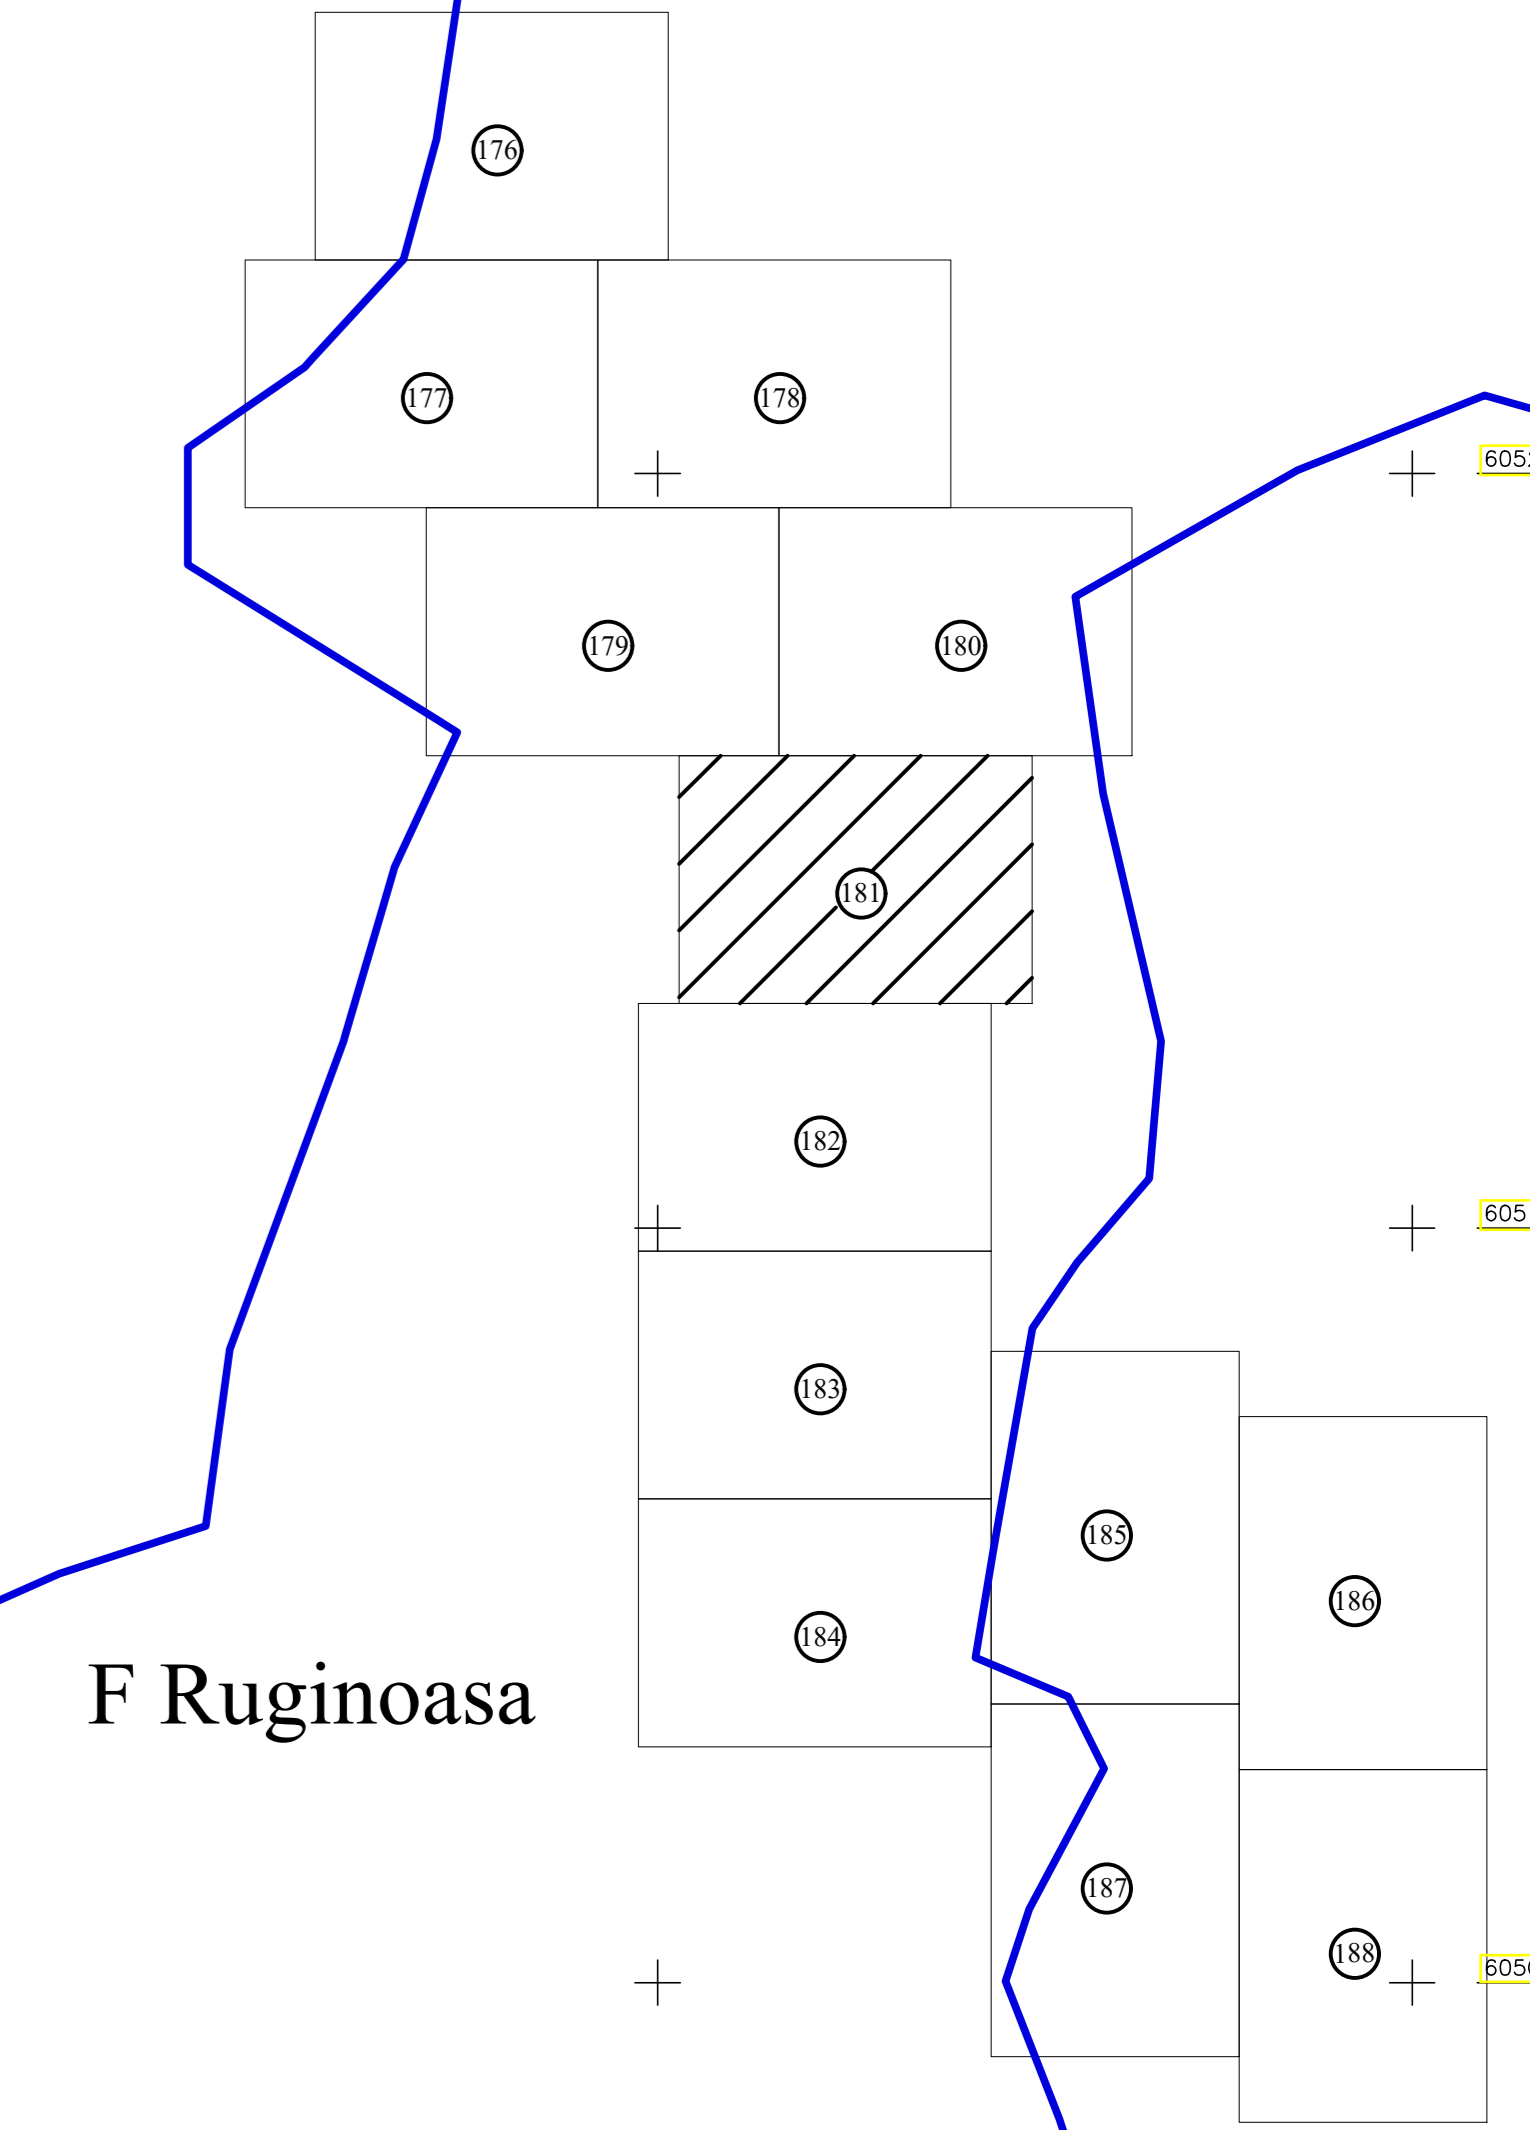

PLAN CADASTRAL
UAT CUZĂPLAC, JUDEȚUL SĂLAJ, Sector 57, planșa 181
Scara - 1:1000,
sistem de proiecție STEREO 70
Copie spre publicare

Limite	
Limită UAT	CUZĂPLAC
Limită sector	57
Limită imobil	
Identificator imobil	10008
Limită intravilan	
Construcții	
Număr administrativ	