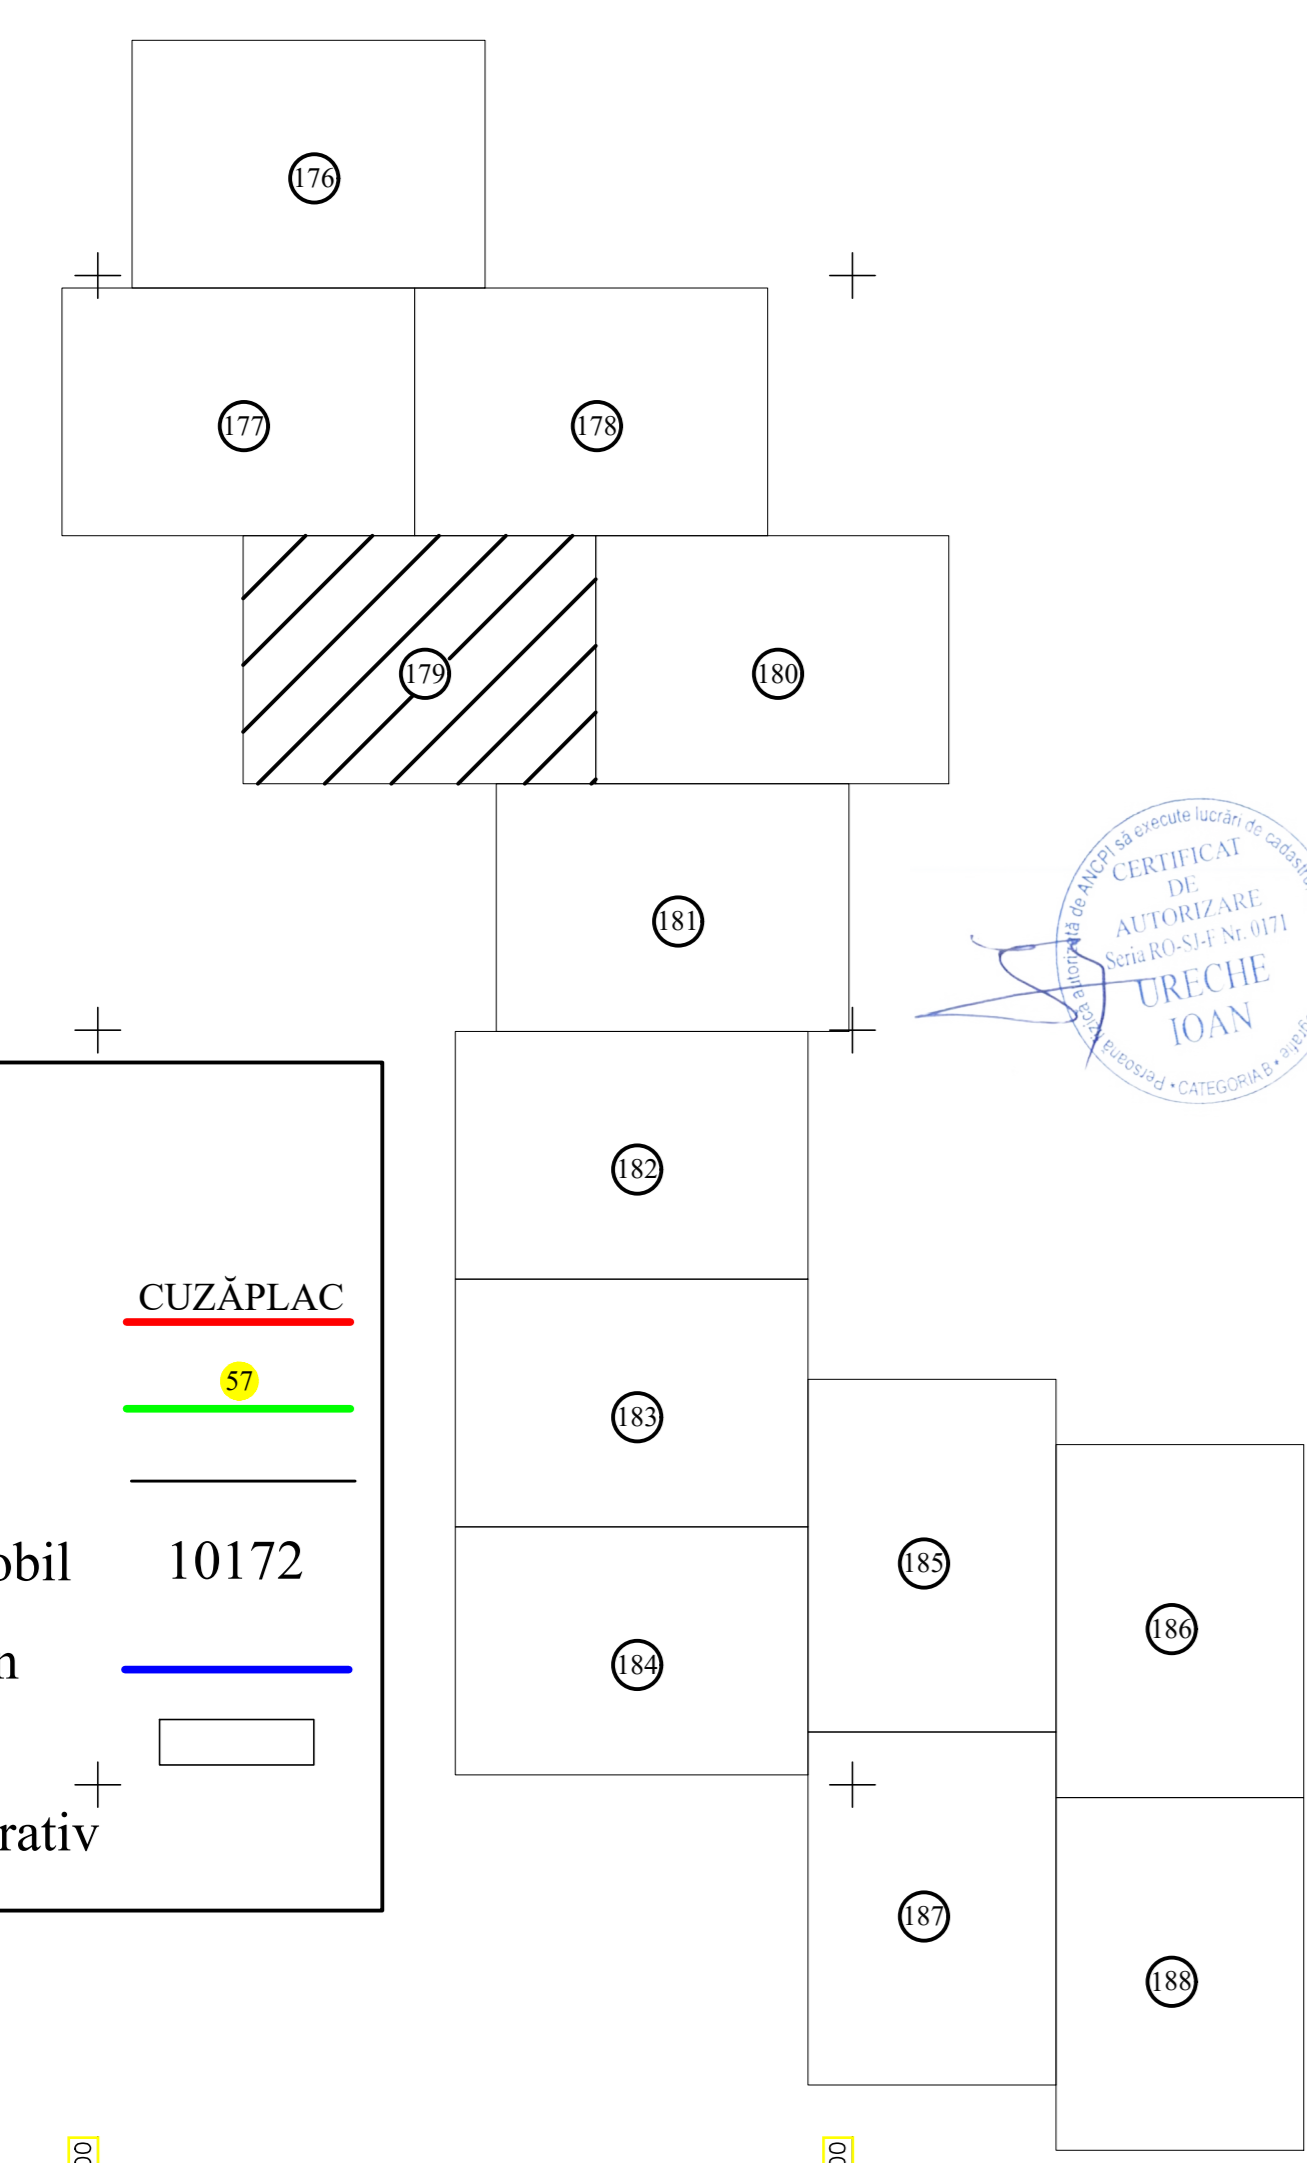

57

57

57

PLAN CADASTRAL
UAT CUZĂPLAC, JUDEȚUL SĂLAJ, Sector 57, planșa 179
Scara - 1:1000,
sistem de proiecție STEREO 70
Copie spre publicare

Schita cu dispunerea sectoarelor cadastrale

Limite	
Limită UAT	CUZĂPLAC
Limită sector	57
Limită imobil	
Identificator imobil	10172
Limită intravilan	
Construcții	
Număr administrativ	