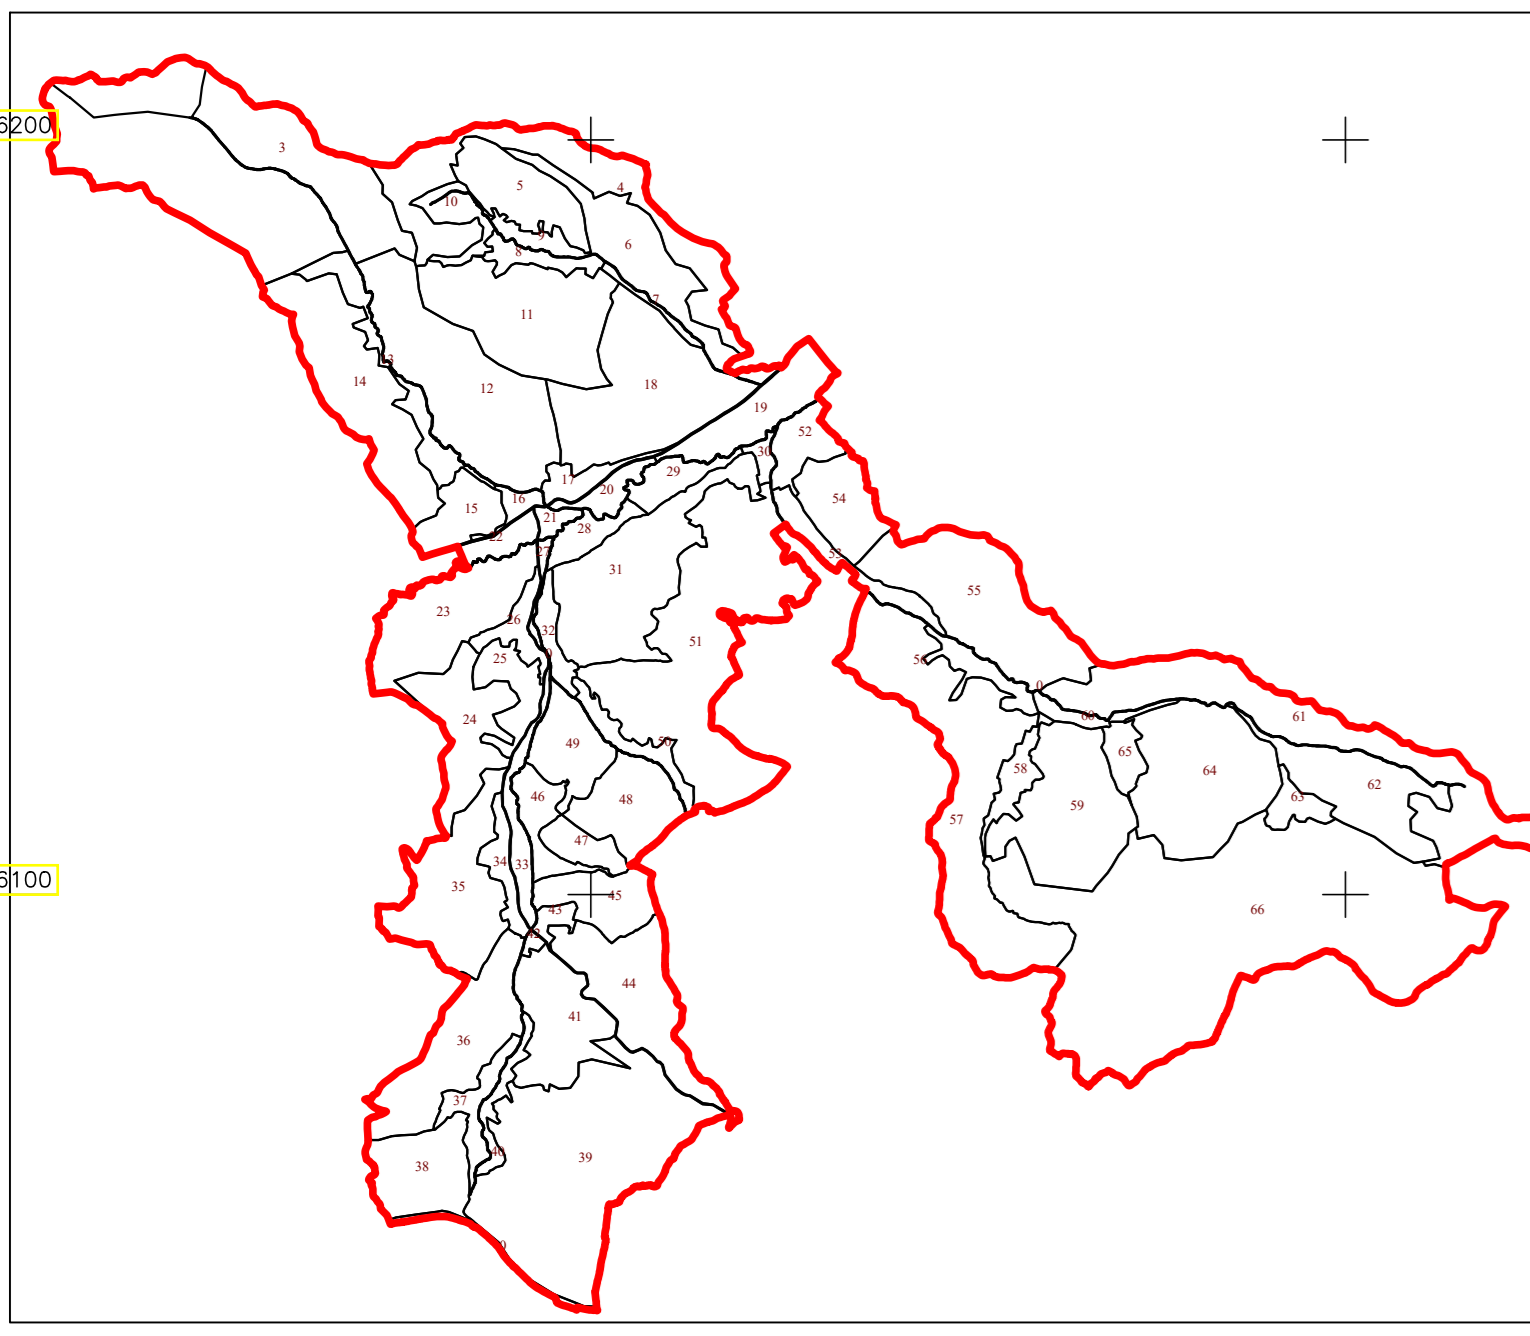

57

57

57

PLAN CADASTRAL
UAT CUZĂPLAC, JUDEȚUL SĂLAJ, Sector 57, planșa 179
Scara - 1:1000,
sistem de proiecție STEREO 70
Copie spre publicare

Schita cu dispunerea sectoarelor cadastrale

Limite	
Limită UAT	CUZĂPLAC
Limită sector	57
Limită imobil	
Identificator imobil	10172
Limită intravilan	
Construcții	
Număr administrativ	

S.C. Topo Cad Ureche S.R.L.
Semnatura: Data: Decembrie 2023