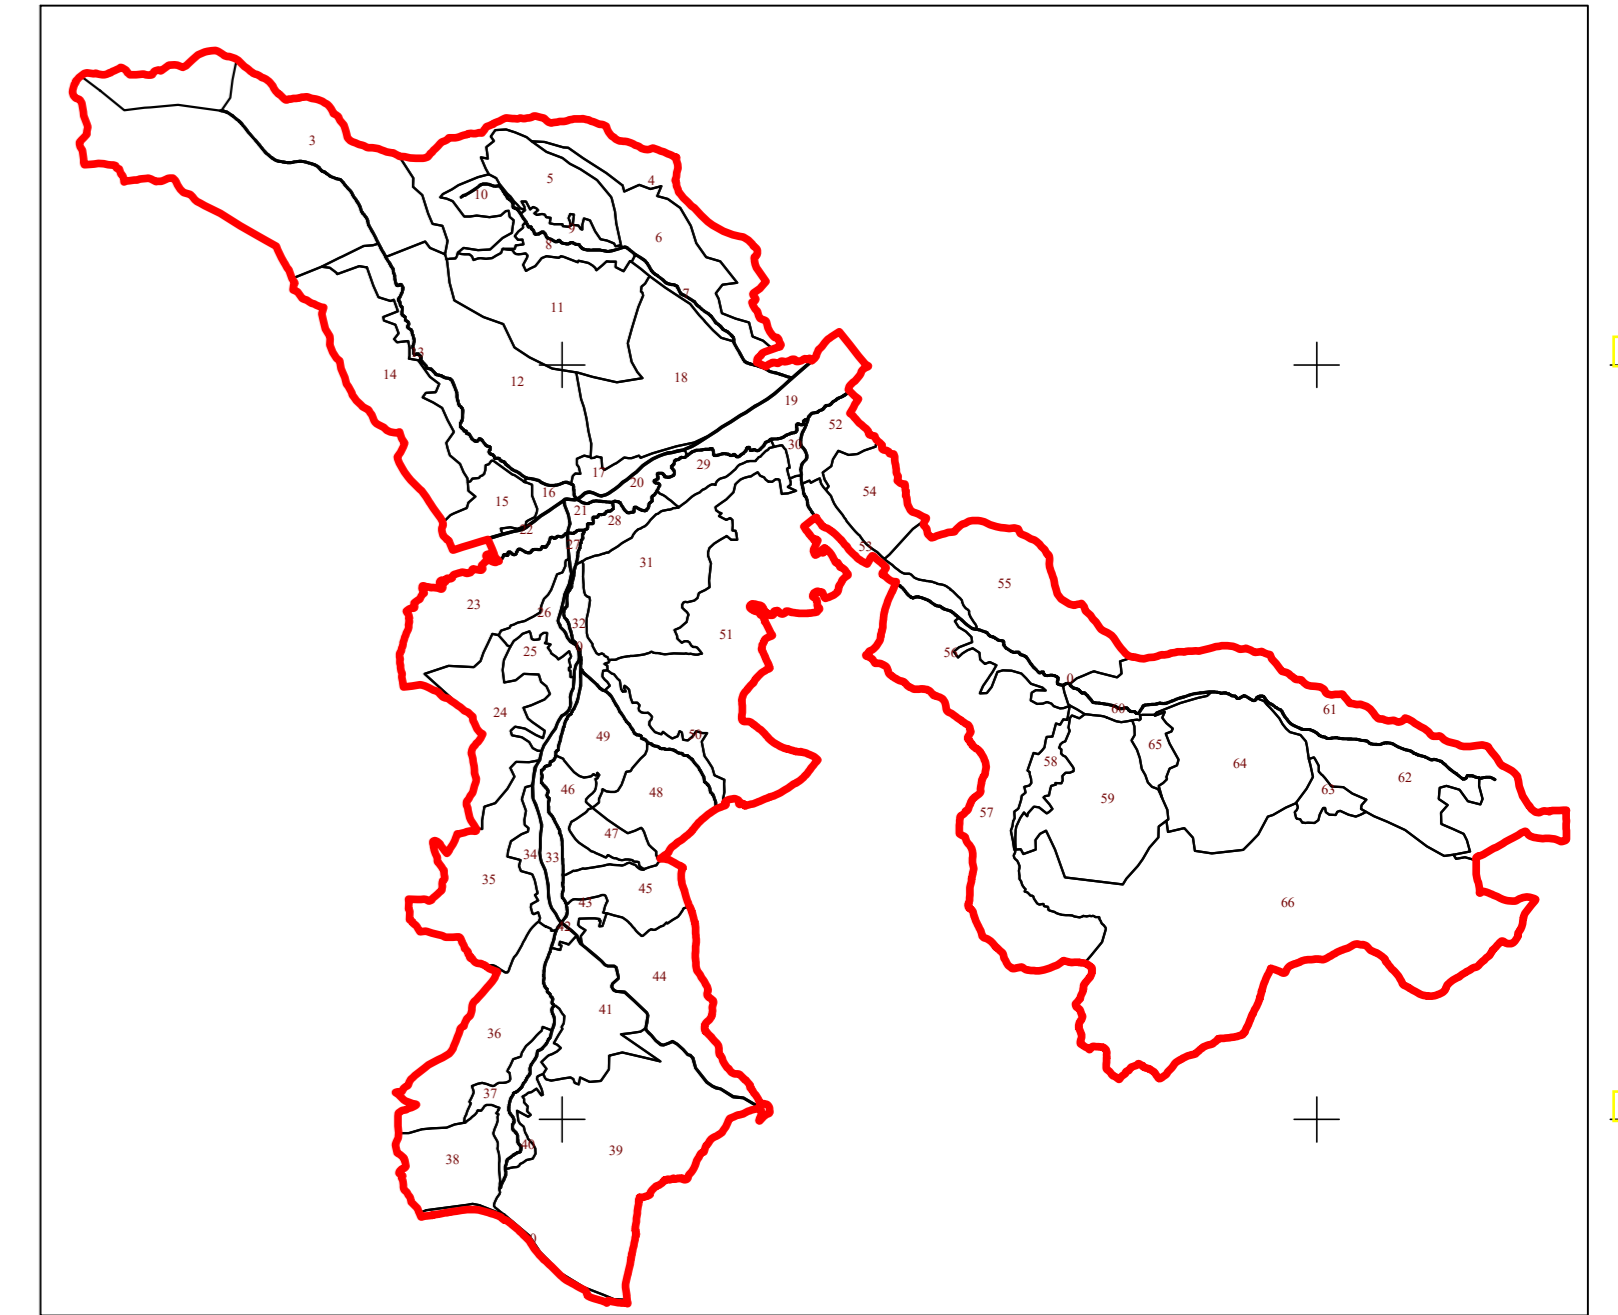

PLAN CADASTRAL
 UAT CUZĂPLAC, JUDEȚUL SĂLAJ, Sector 57, planșa 178
 Scara - 1:1000,
 sistem de proiecție STEREO 70
 Copie spre publicare

Schita cu dispunerea sectoarelor cadastrale

Limite	
Limită UAT	— CUZĂPLAC
Limită sector	— 57
Limită imobil	—
Identificator imobil	9810
Limită intravilan	—
Construcții	
Număr administrativ	

S.C. Topo Cad Ureche S.R.L.
 Scadentat: Data: Decembrie 2021