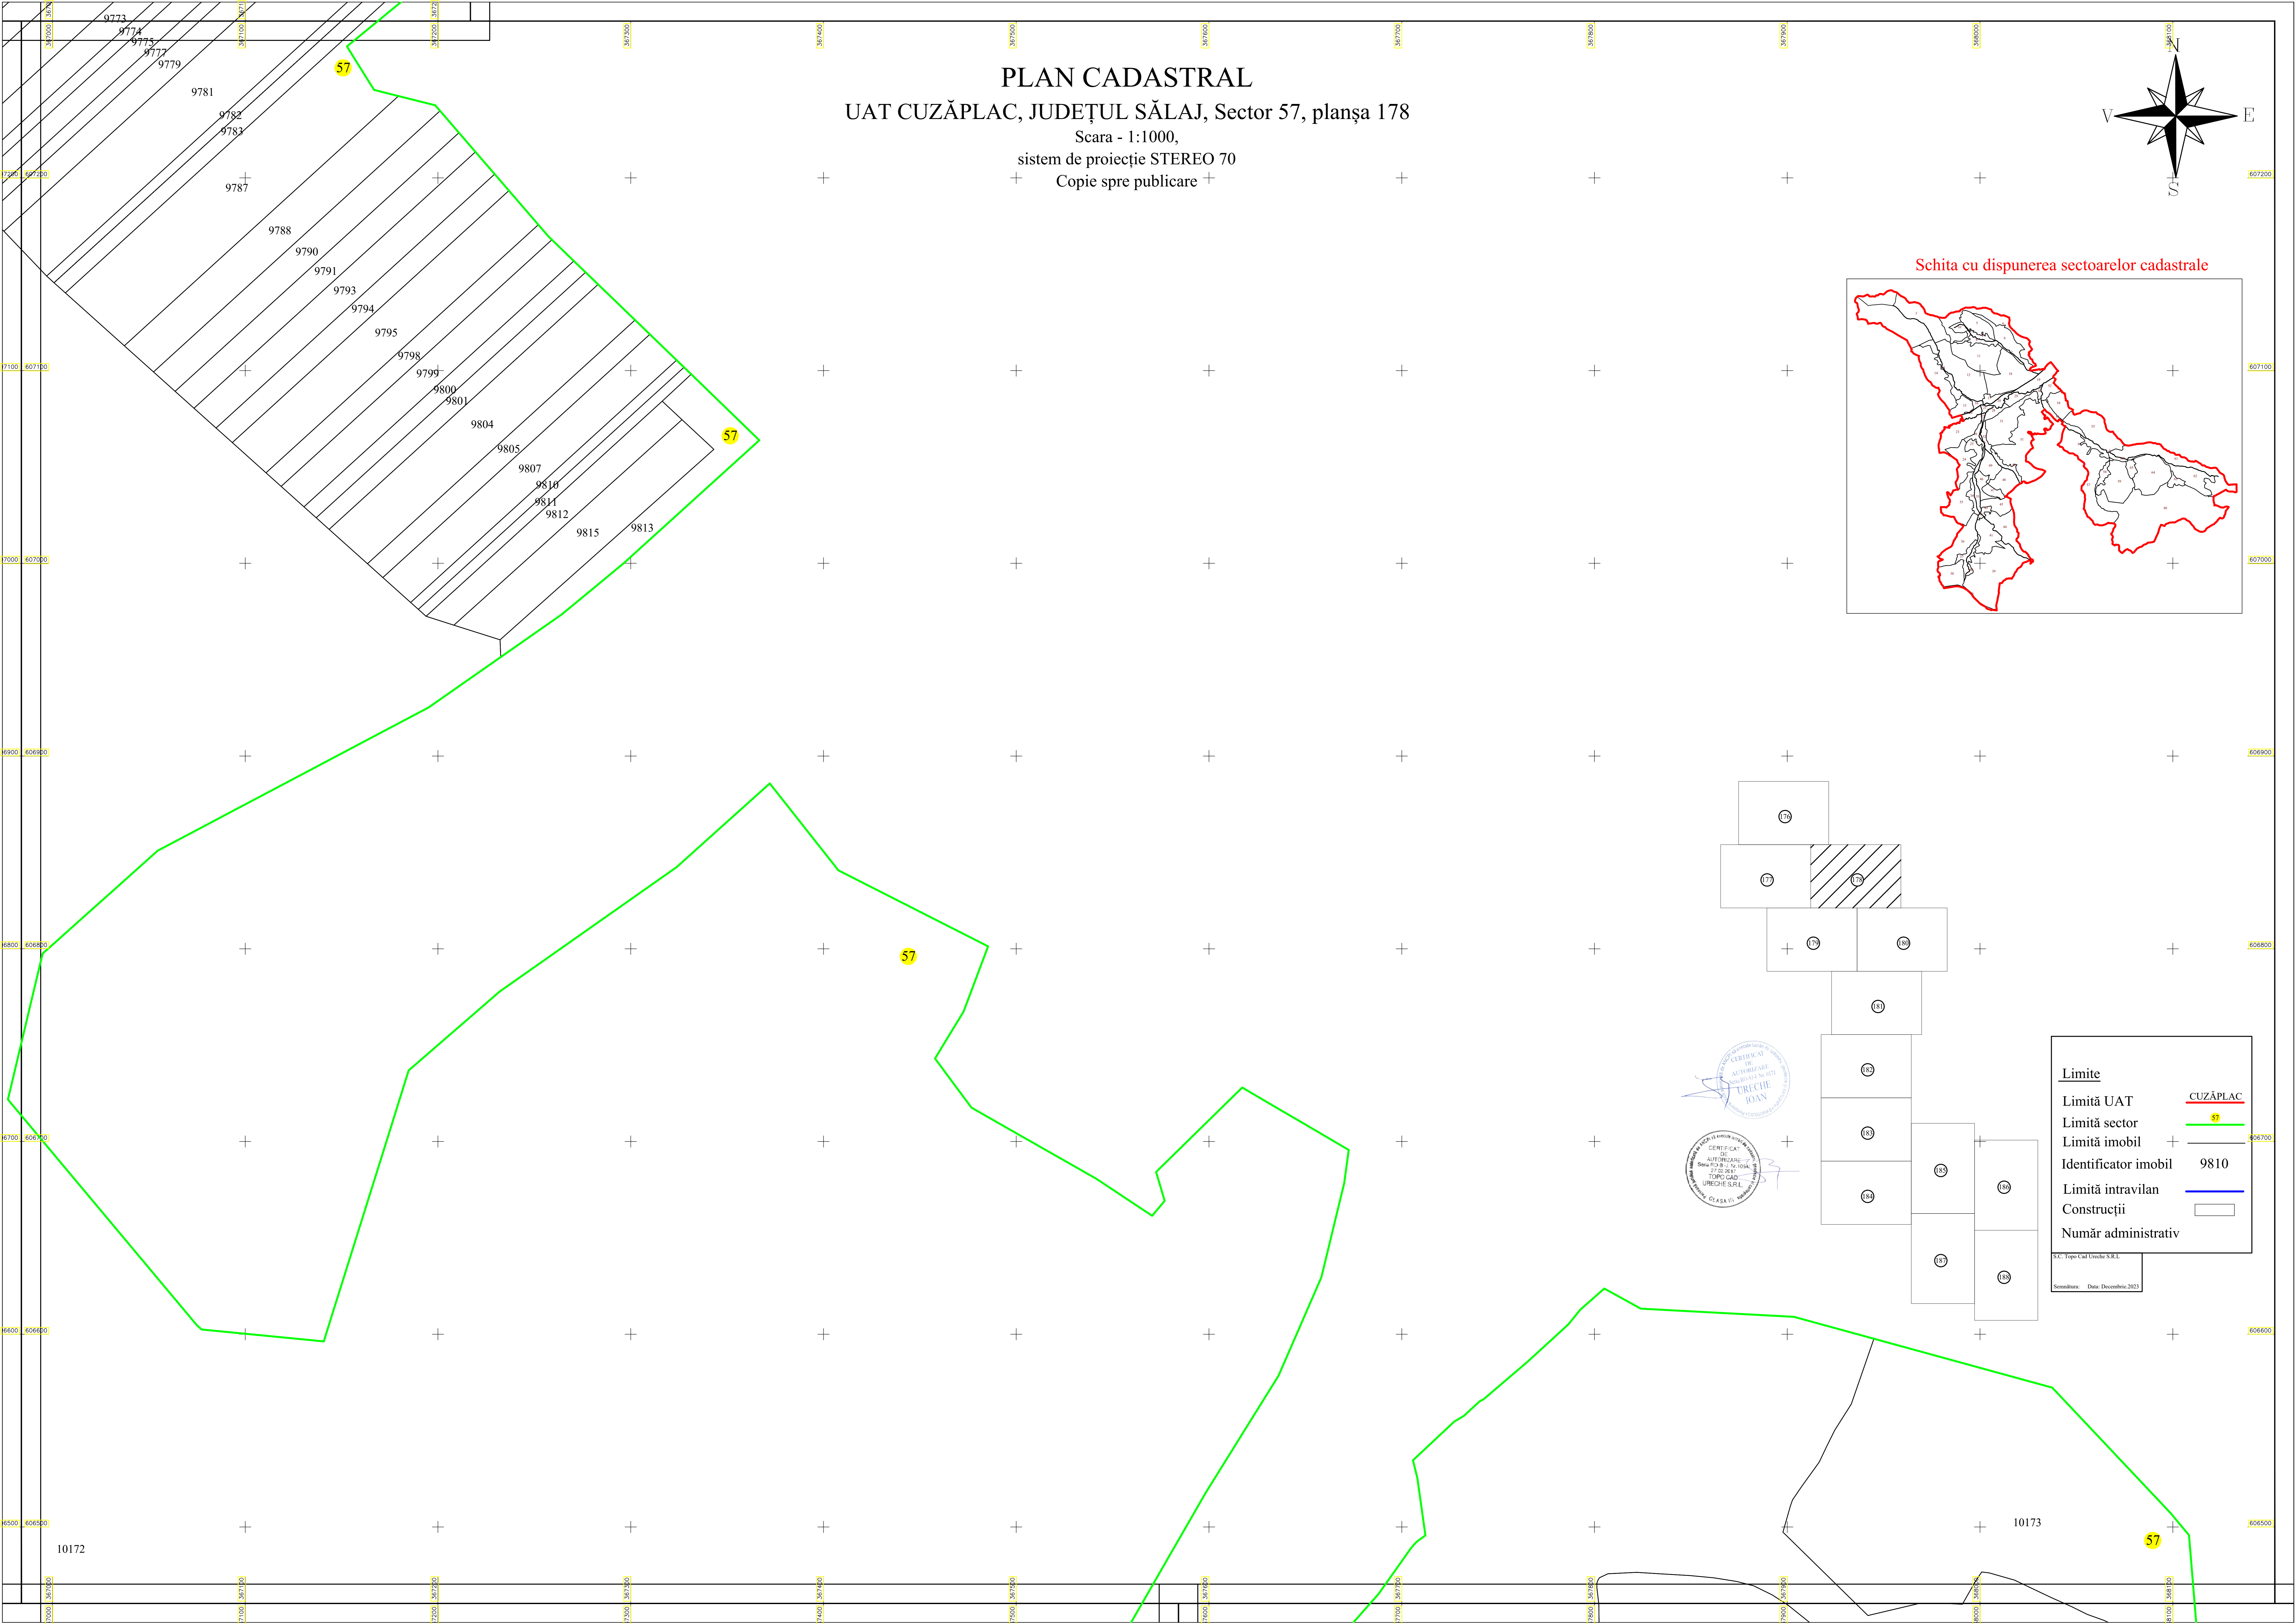

PLAN CADASTRAL
 UAT CUZĂPLAC, JUDEȚUL SĂLAJ, Sector 57, planșa 178
 Scara - 1:1000,
 sistem de proiecție STEREO 70
 Copie spre publicare

Schita cu dispunerea sectoarelor cadastrale

Limite	
Limită UAT	— CUZĂPLAC
Limită sector	— 57
Limită imobil	—
Identificator imobil	9810
Limită intravilan	—
Construcții	
Număr administrativ	

S.C. Topo Cad Ureche S.R.L.
 Scadentat: Data: Decembrie 2021