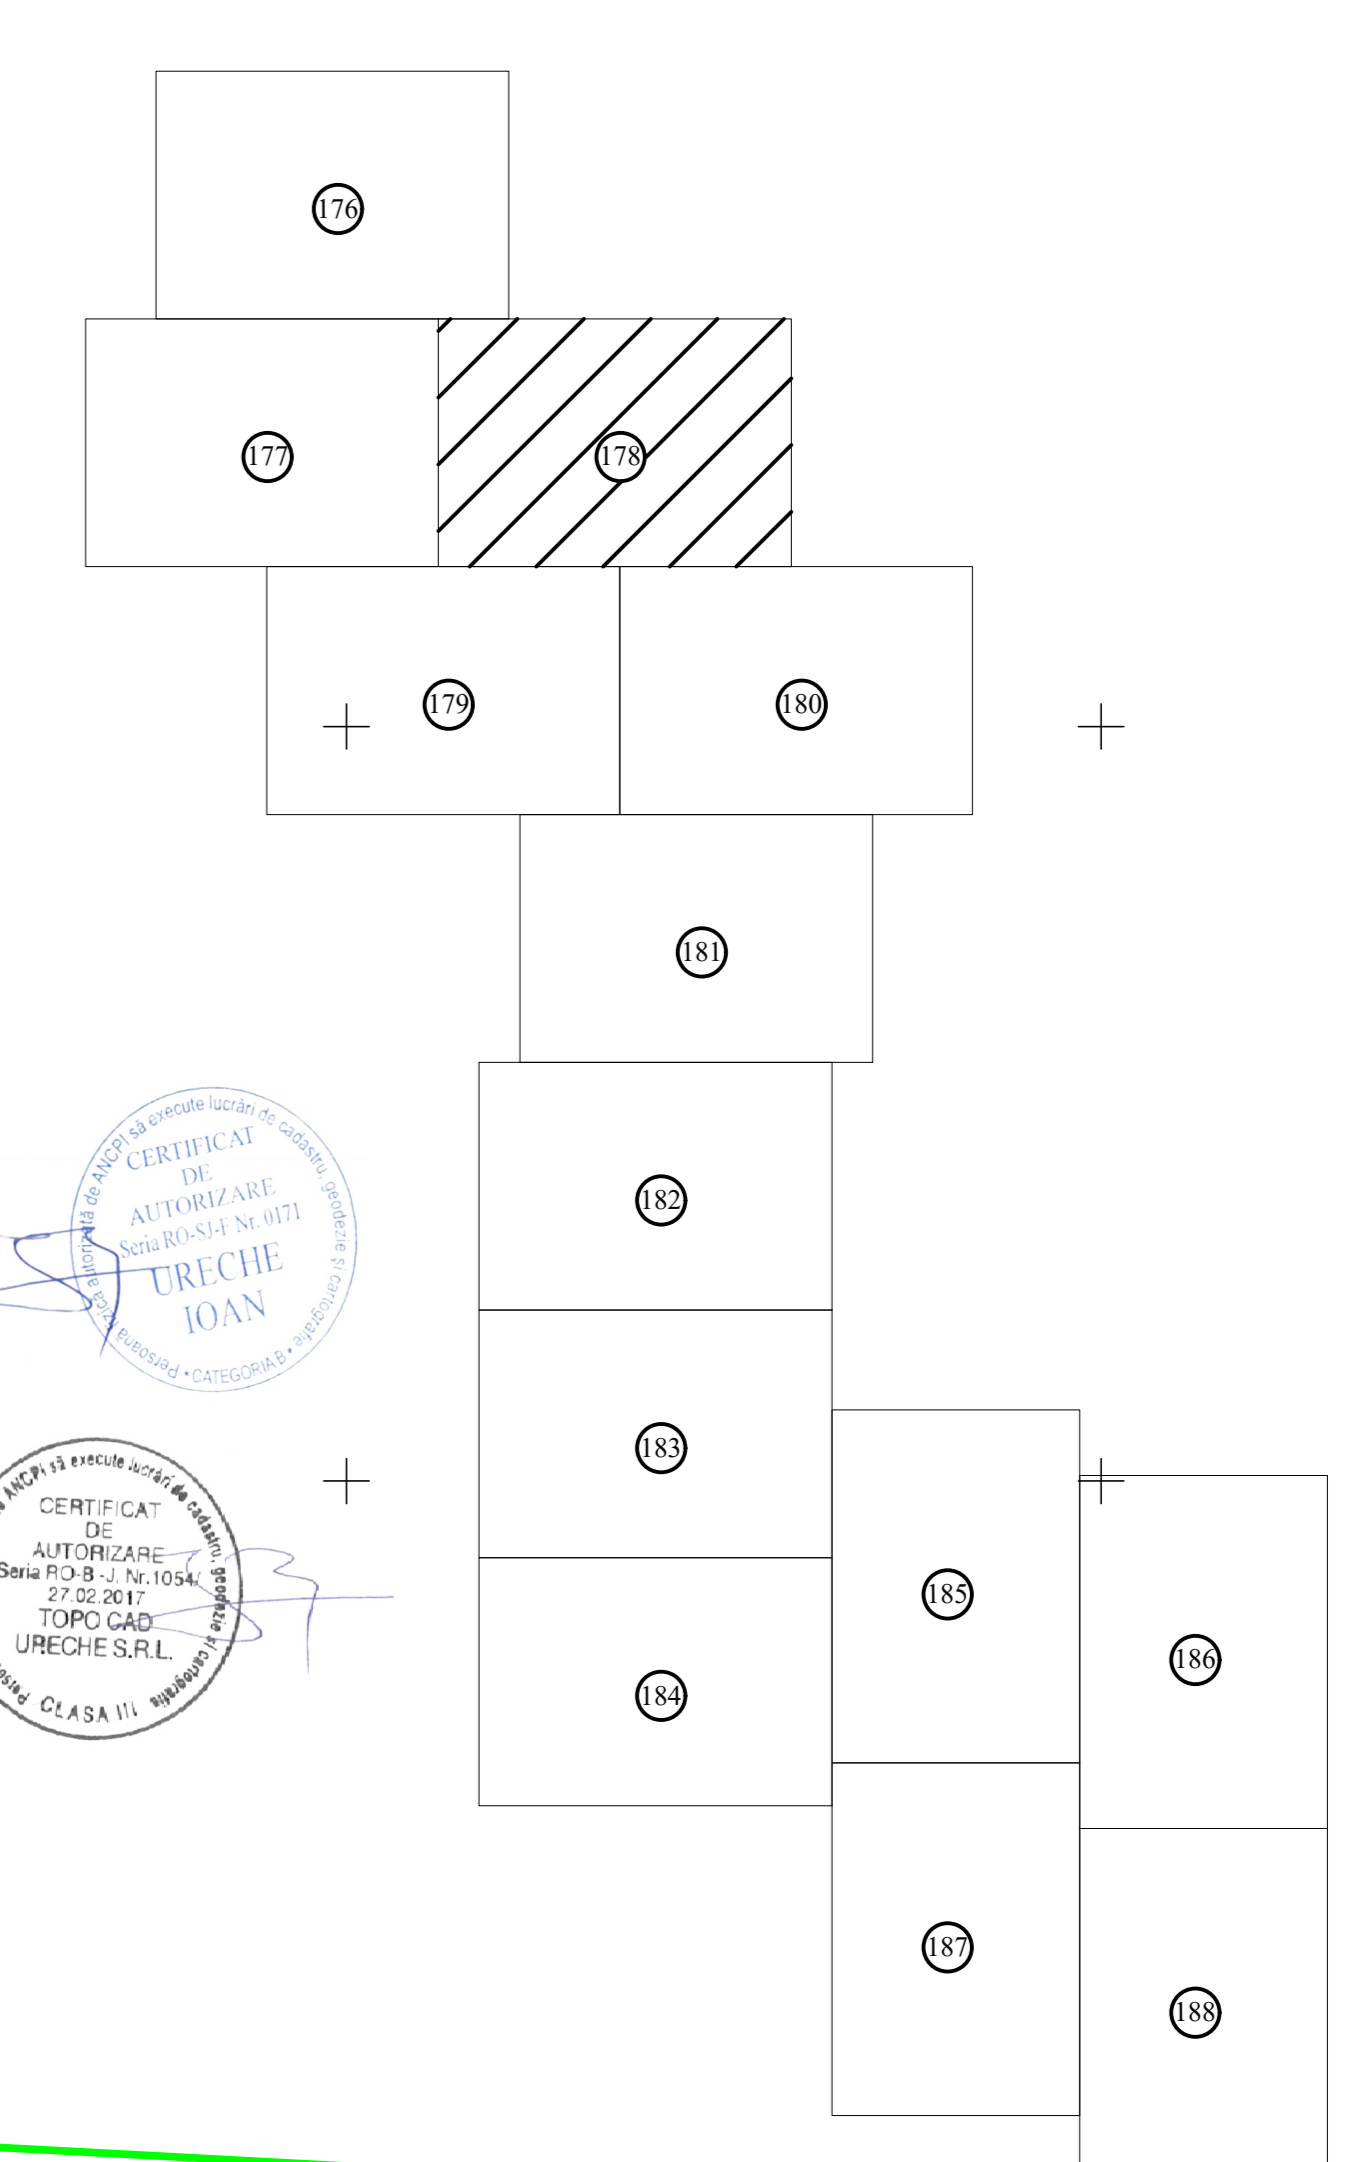

PLAN CADASTRAL
 UAT CUZĂPLAC, JUDEȚUL SĂLAJ, Sector 57, planșa 178
 Scara - 1:1000,
 sistem de proiecție STEREO 70
 Copie spre publicare

Schita cu dispunerea sectoarelor cadastrale

Limite	
Limită UAT	— CUZĂPLAC
Limită sector	— 57
Limită imobil	—
Identificator imobil	9810
Limită intravilan	—
Construcții	
Număr administrativ	