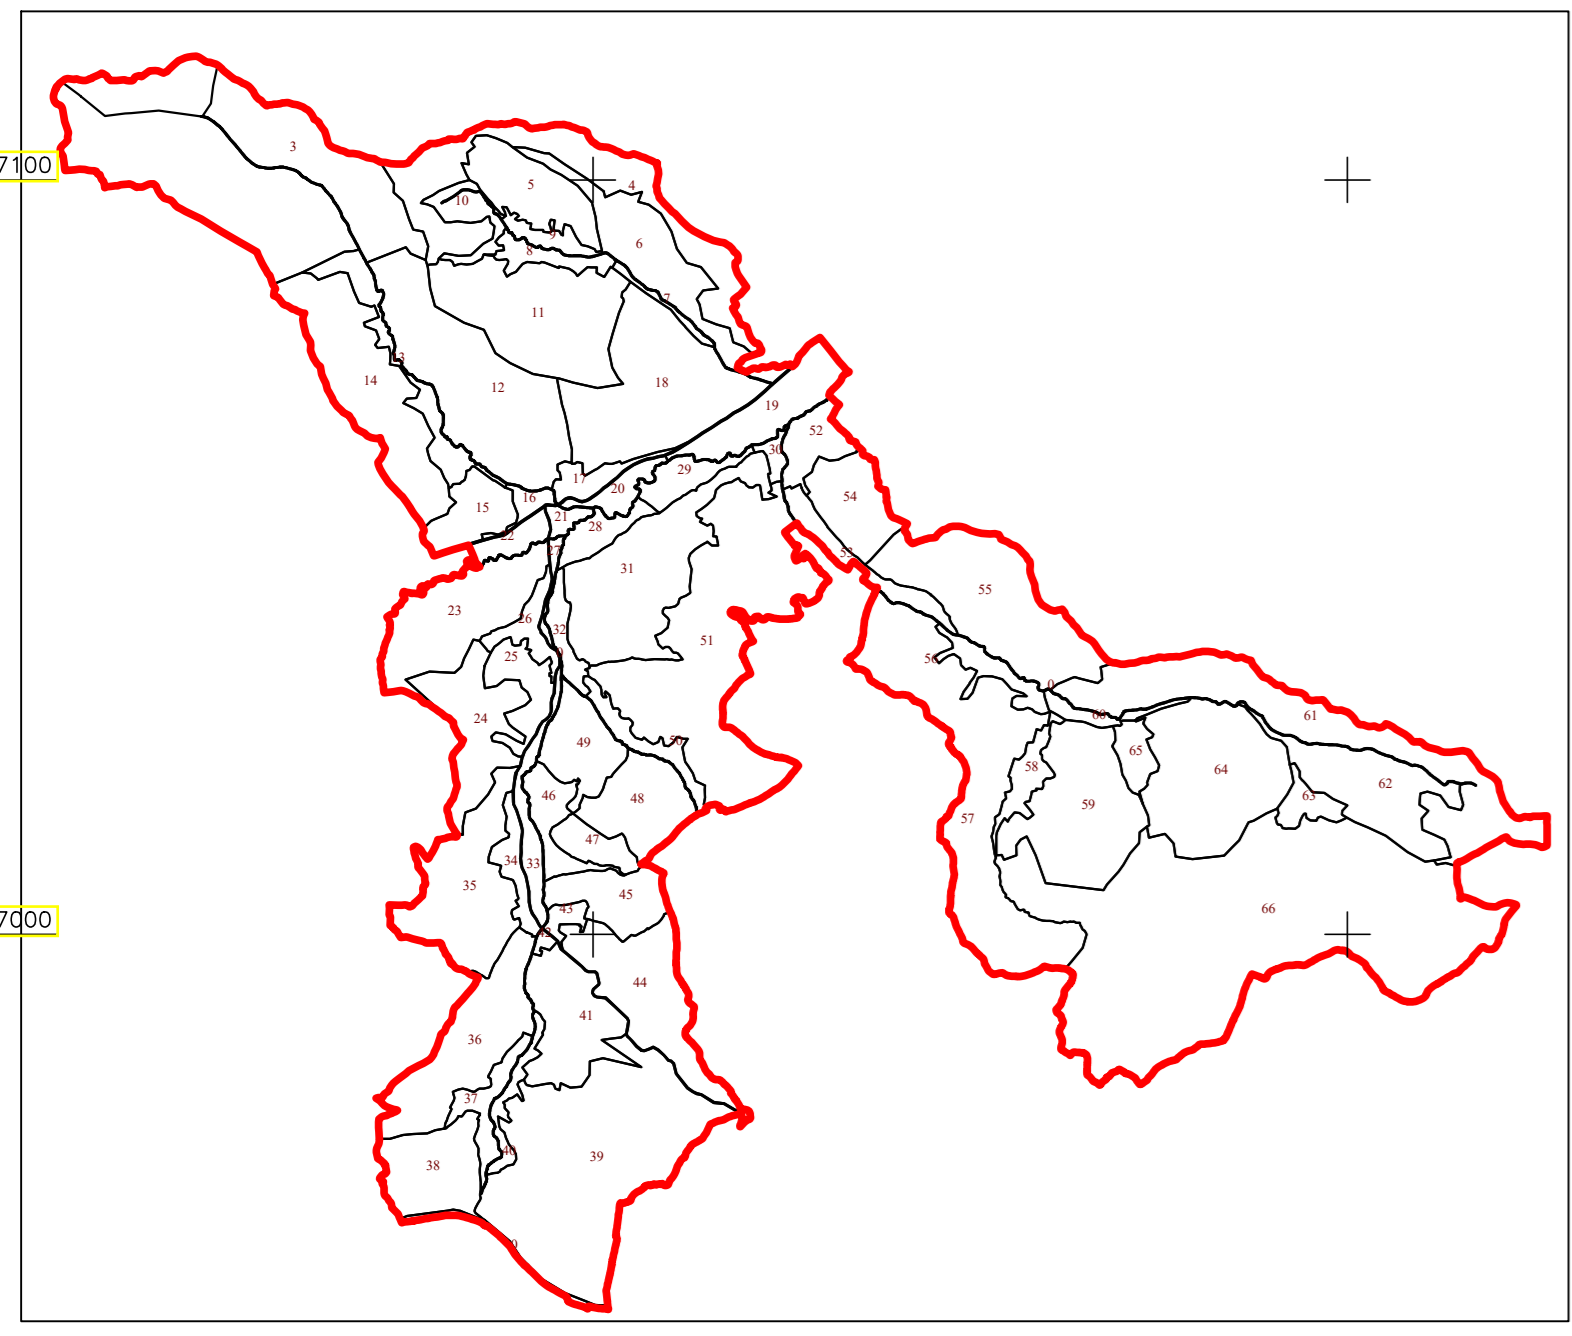

PLAN CADASTRAL
UAT CUZĂPLAC, JUDEȚUL SĂLAJ, Sector 57, planșa 177
Scara - 1:1000,
sistem de proiecție STEREO 70
Copie spre publicare

Schita cu dispunerea sectoarelor cadastrale

Limite	
Limită UAT	CUZĂPLAC
Limită sector	57
Limită imobil	
Identificator imobil	9822
Limită intravilan	
Construcții	
Număr administrativ	

S.C. Topo Cad Treche S.R.L.
Scara: Data: Decembrie 2023

57

57