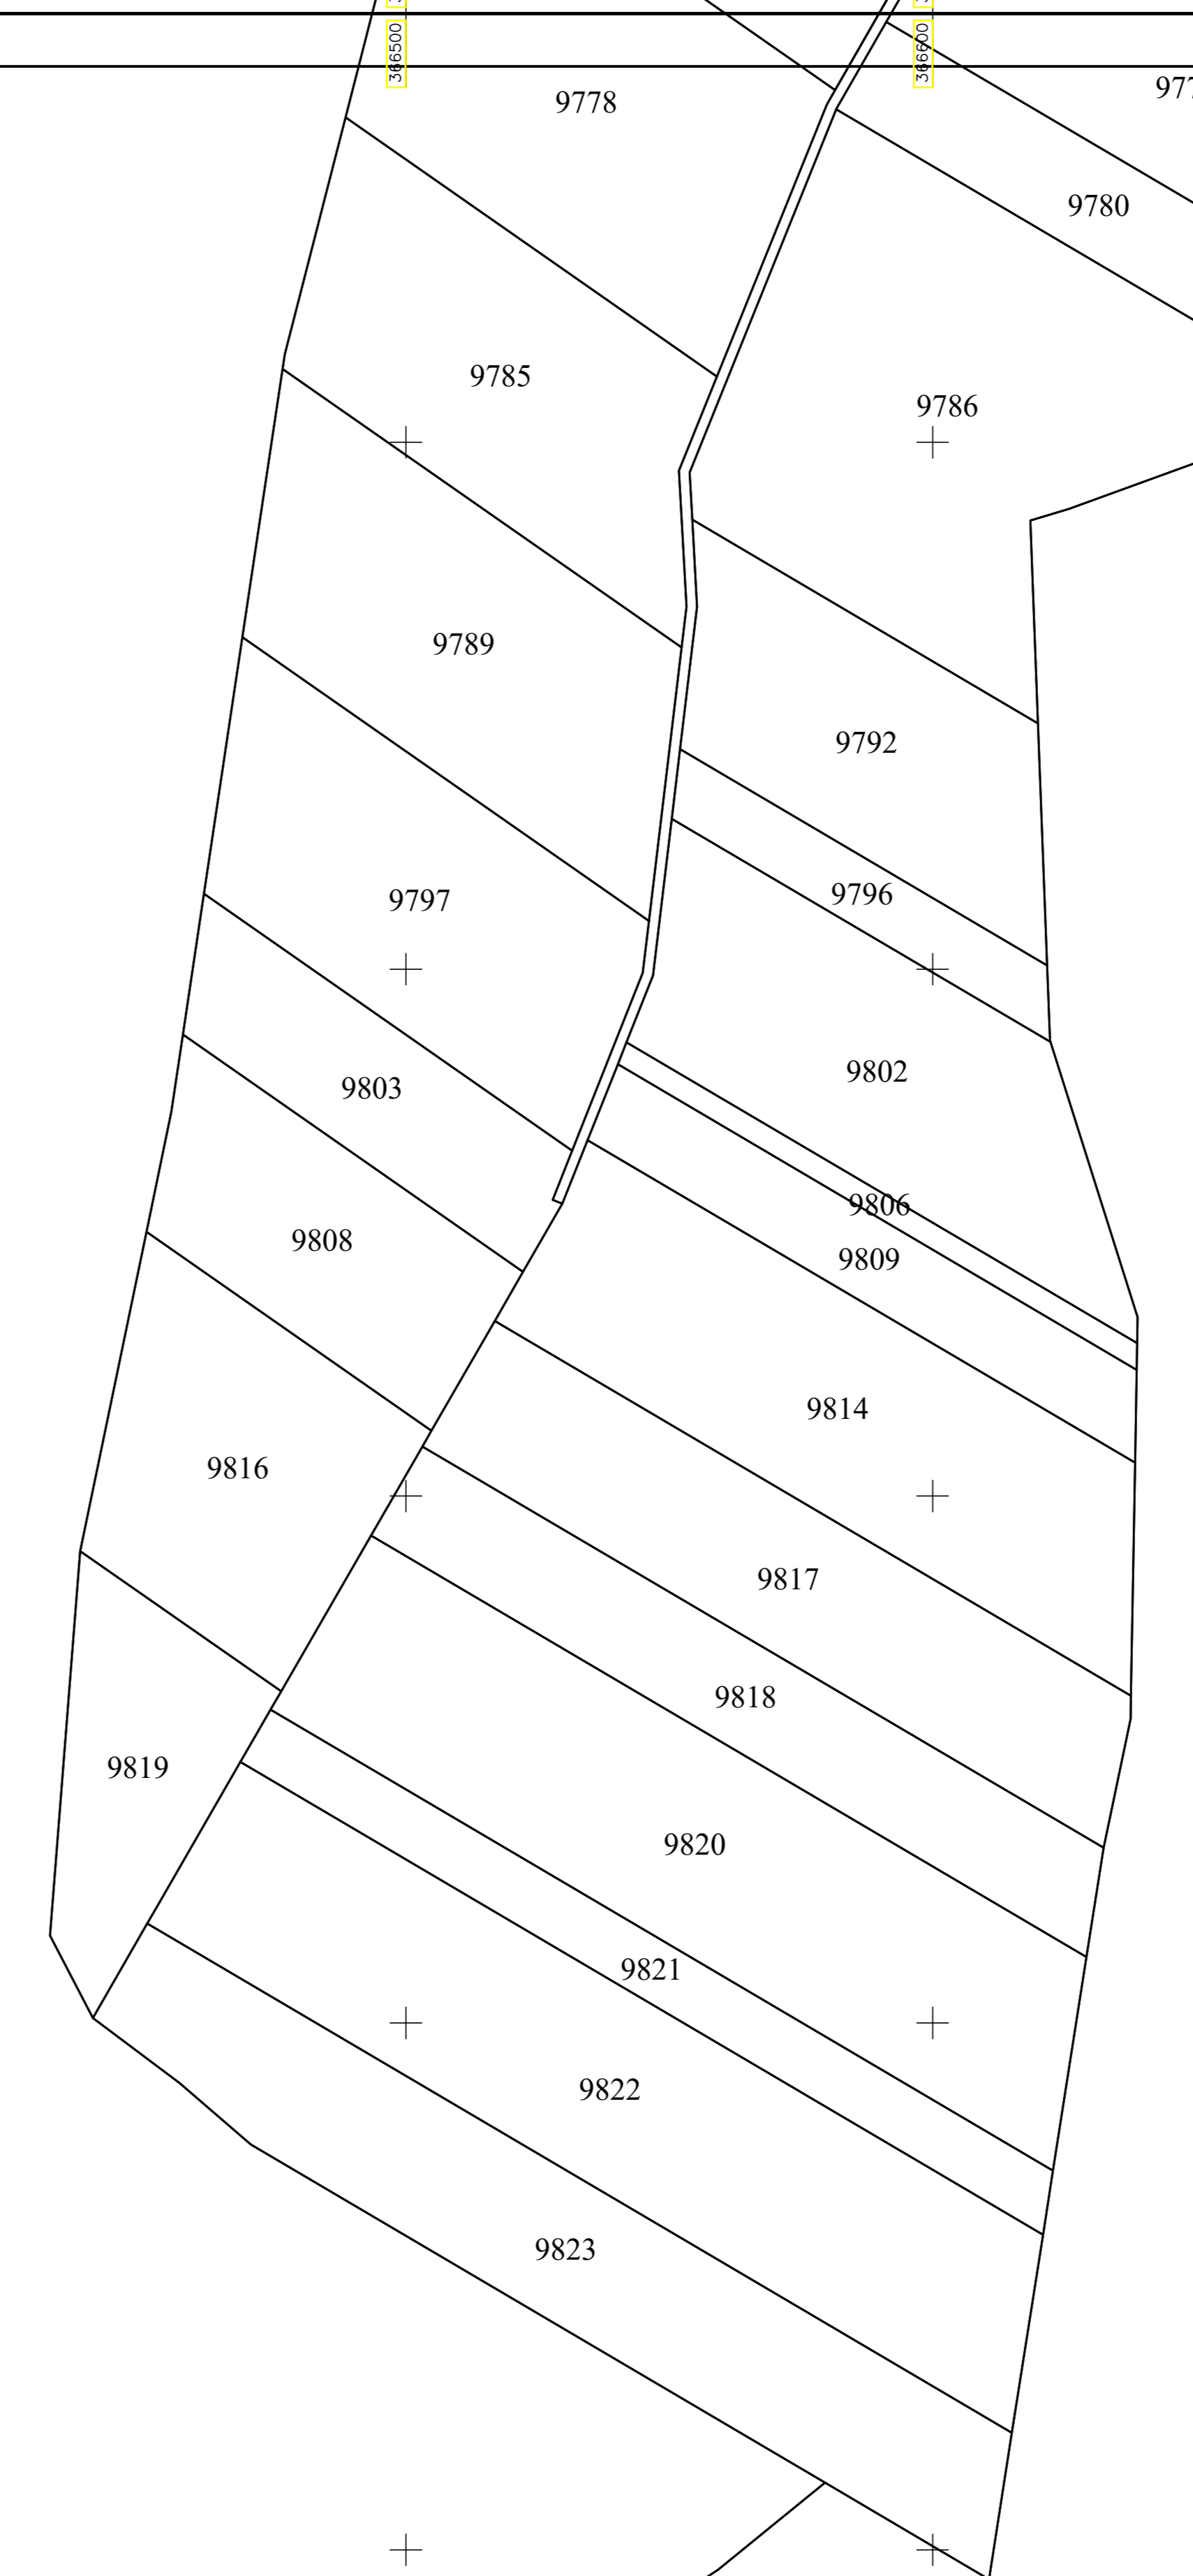

PLAN CADASTRAL
UAT CUZĂPLAC, JUDEȚUL SĂLAJ, Sector 57, planșa 177
Scara - 1:1000,
sistem de proiecție STEREO 70
Copie spre publicare

Schita cu dispunerea sectoarelor cadastrale

Limite	
Limită UAT	CUZĂPLAC
Limită sector	57
Limită imobil	
Identificator imobil	9822
Limită intravilan	
Construcții	
Număr administrativ	

S.C. Topo Cad Treche S.R.L.
Scara: Data: Decembrie 2023

57

57