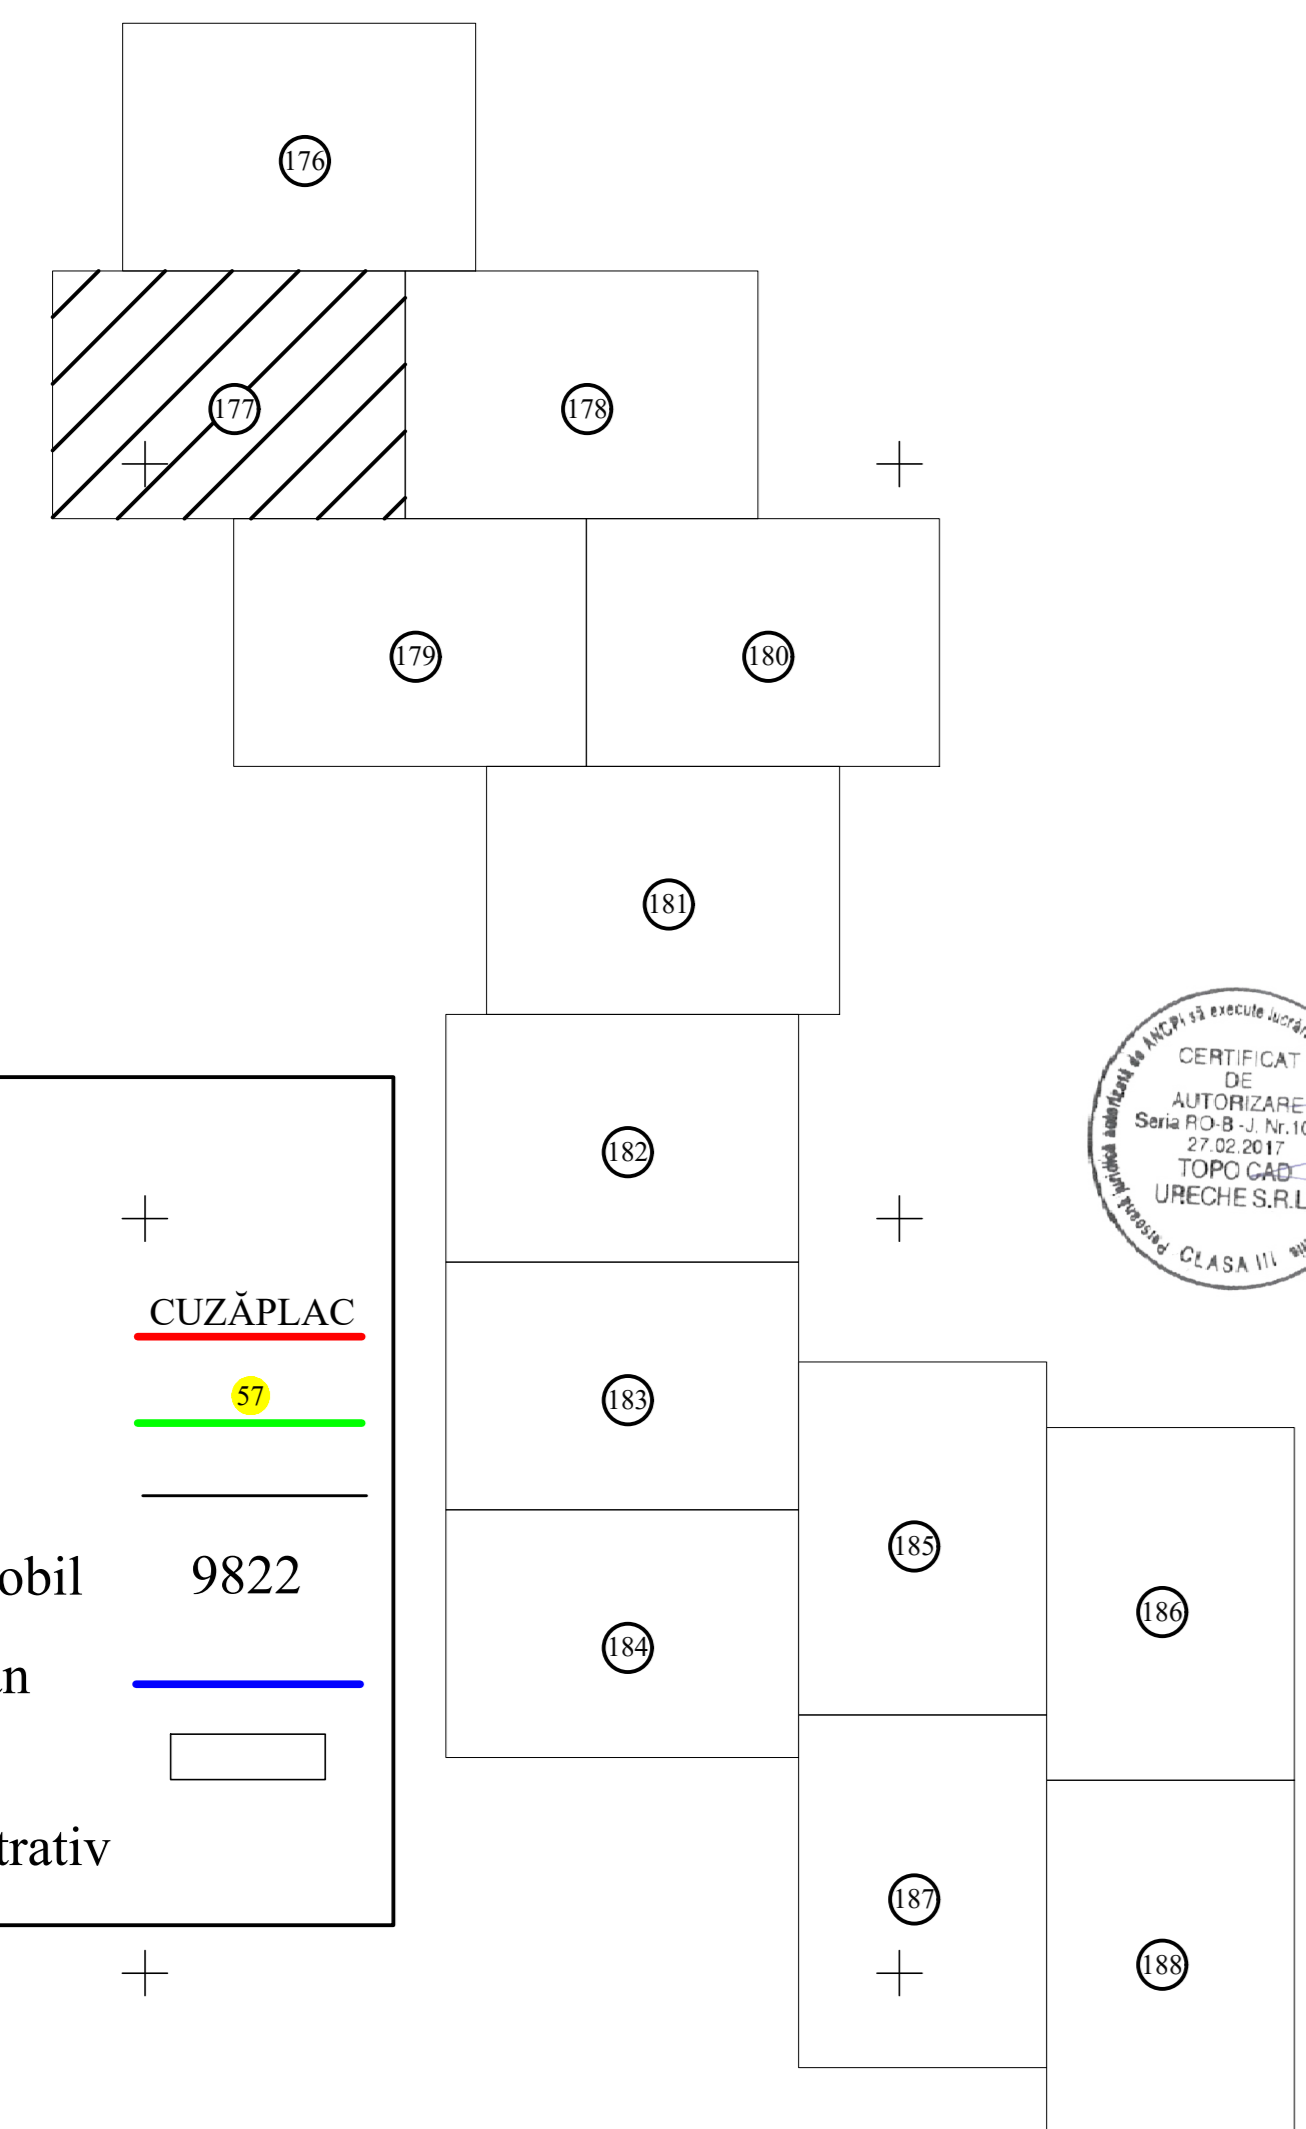

PLAN CADASTRAL
UAT CUZĂPLAC, JUDEȚUL SĂLAJ, Sector 57, planșa 177
Scara - 1:1000,
sistem de proiecție STEREO 70
Copie spre publicare

Schita cu dispunerea sectoarelor cadastrale

Limite	
Limită UAT	CUZĂPLAC
Limită sector	57
Limită imobil	
Identificator imobil	9822
Limită intravilan	
Construcții	
Număr administrativ	

S.C. Topo Cad Treche S.R.L.
Scara: Data: Decembrie 2023

57

57