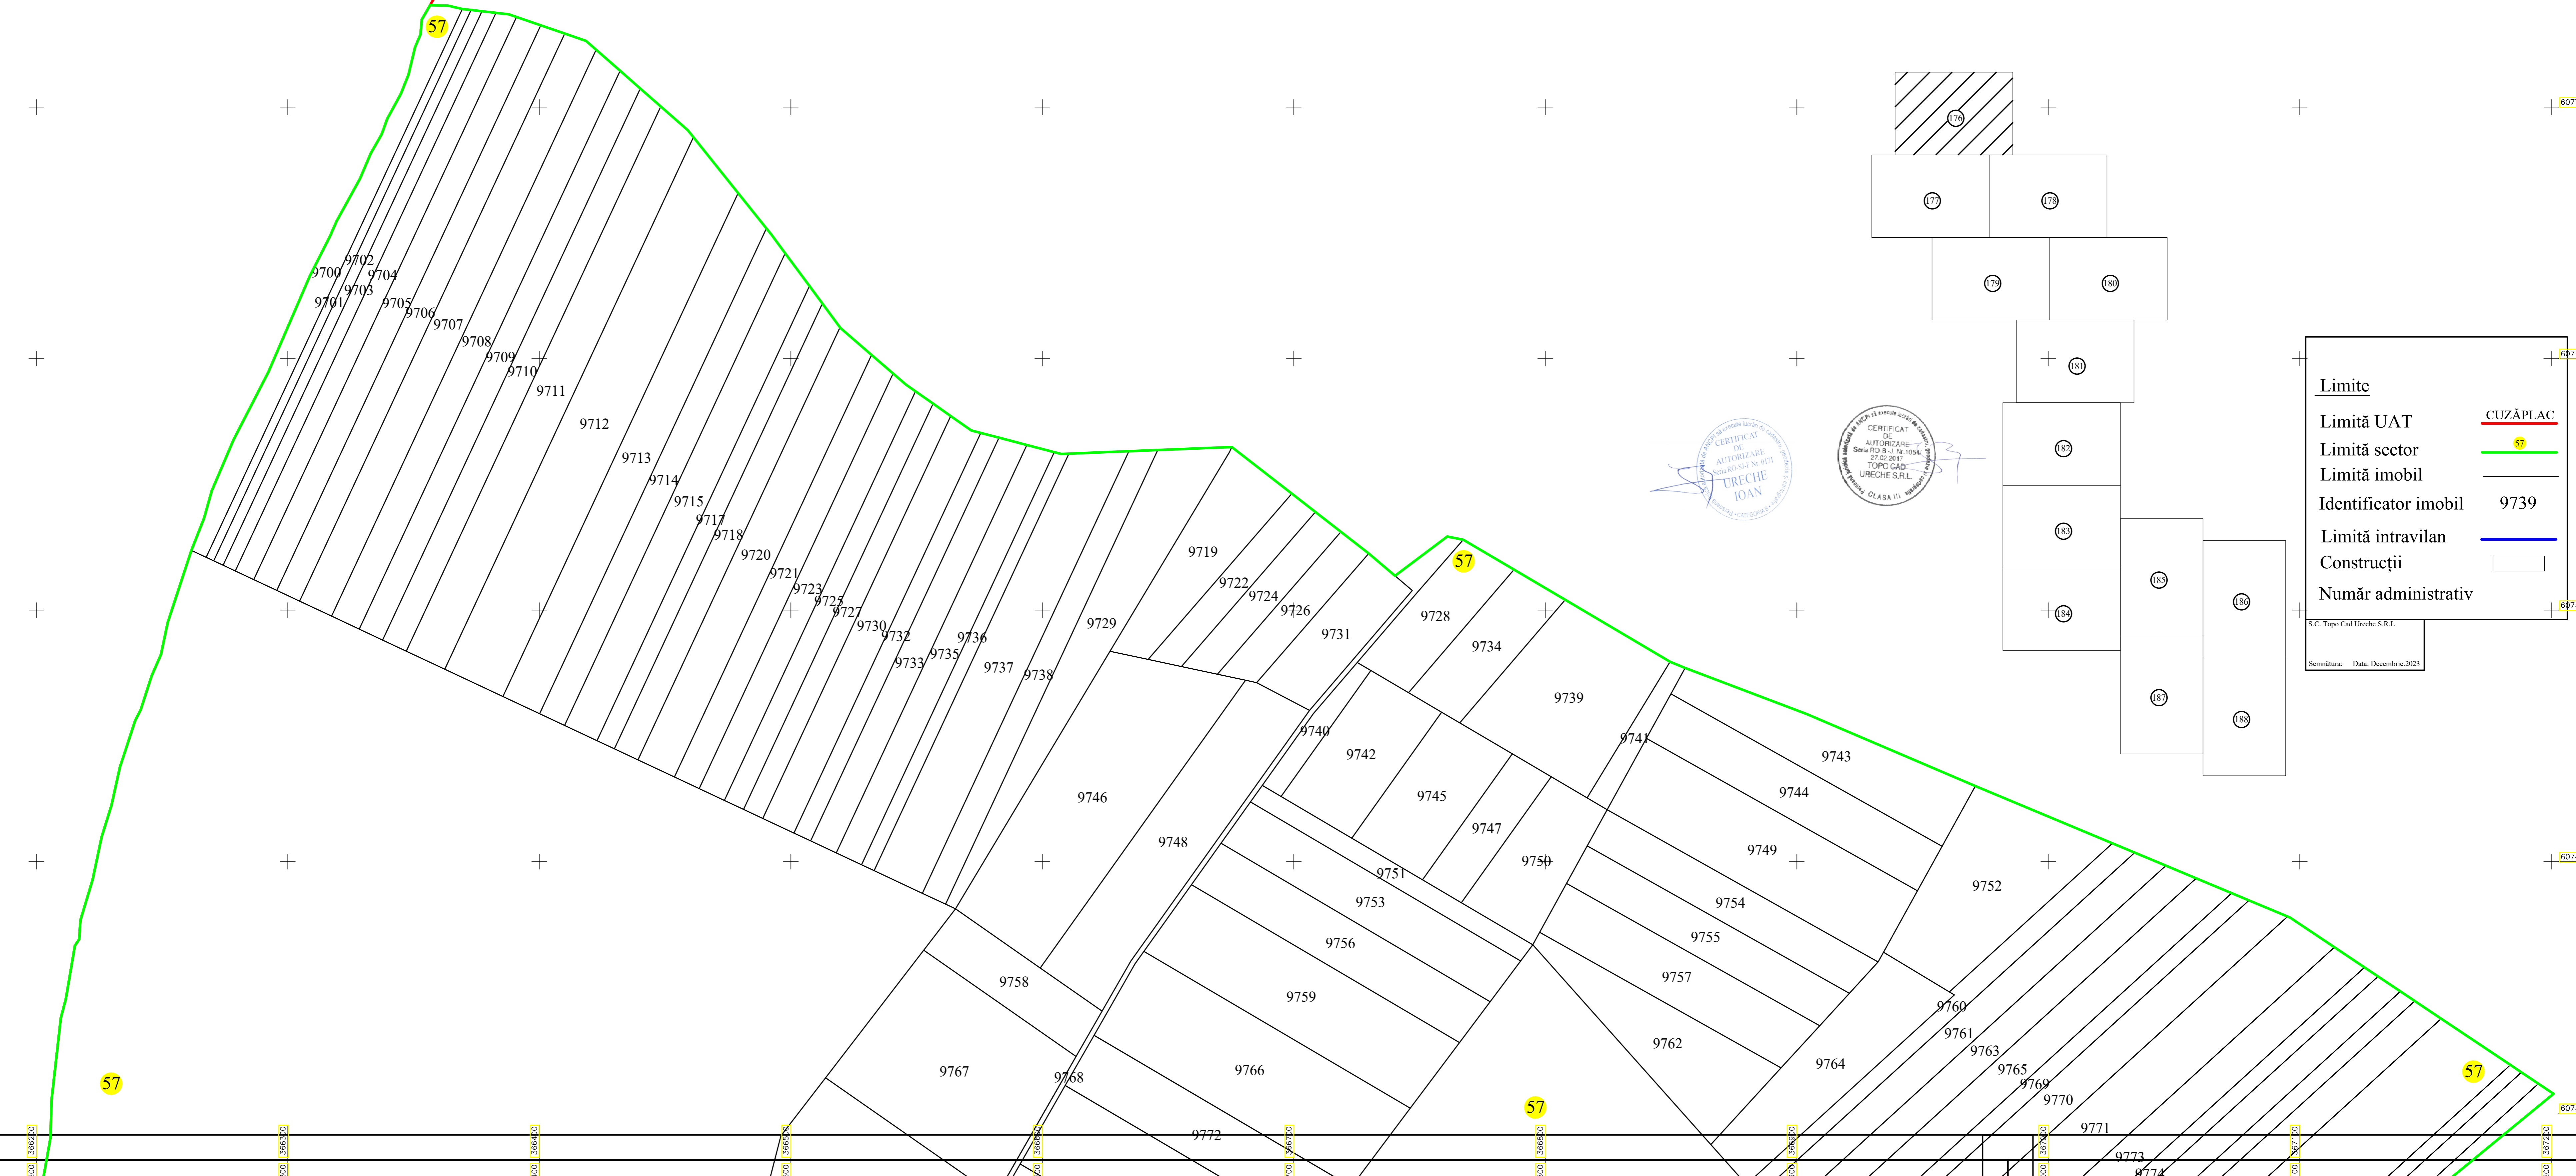

**PLAN CADASTRAL**  
 UAT CUZĂPLAC, JUDEȚUL SĂLAJ, Sector 57, planșa 176  
 Scara - 1:1000,  
 sistem de proiecție STEREO 70  
 Copie spre publicare

Schita cu dispunerea sectoarelor cadastrale

Limite	
Limită UAT	CUZĂPLAC
Limită sector	57
Limită imobil	
Identificator imobil	9739
Limită intravilan	
Construcții	
Număr administrativ	

S.C. Topo Cad Unche S.R.L.  
Semnatura: Data: Decembrie 2023