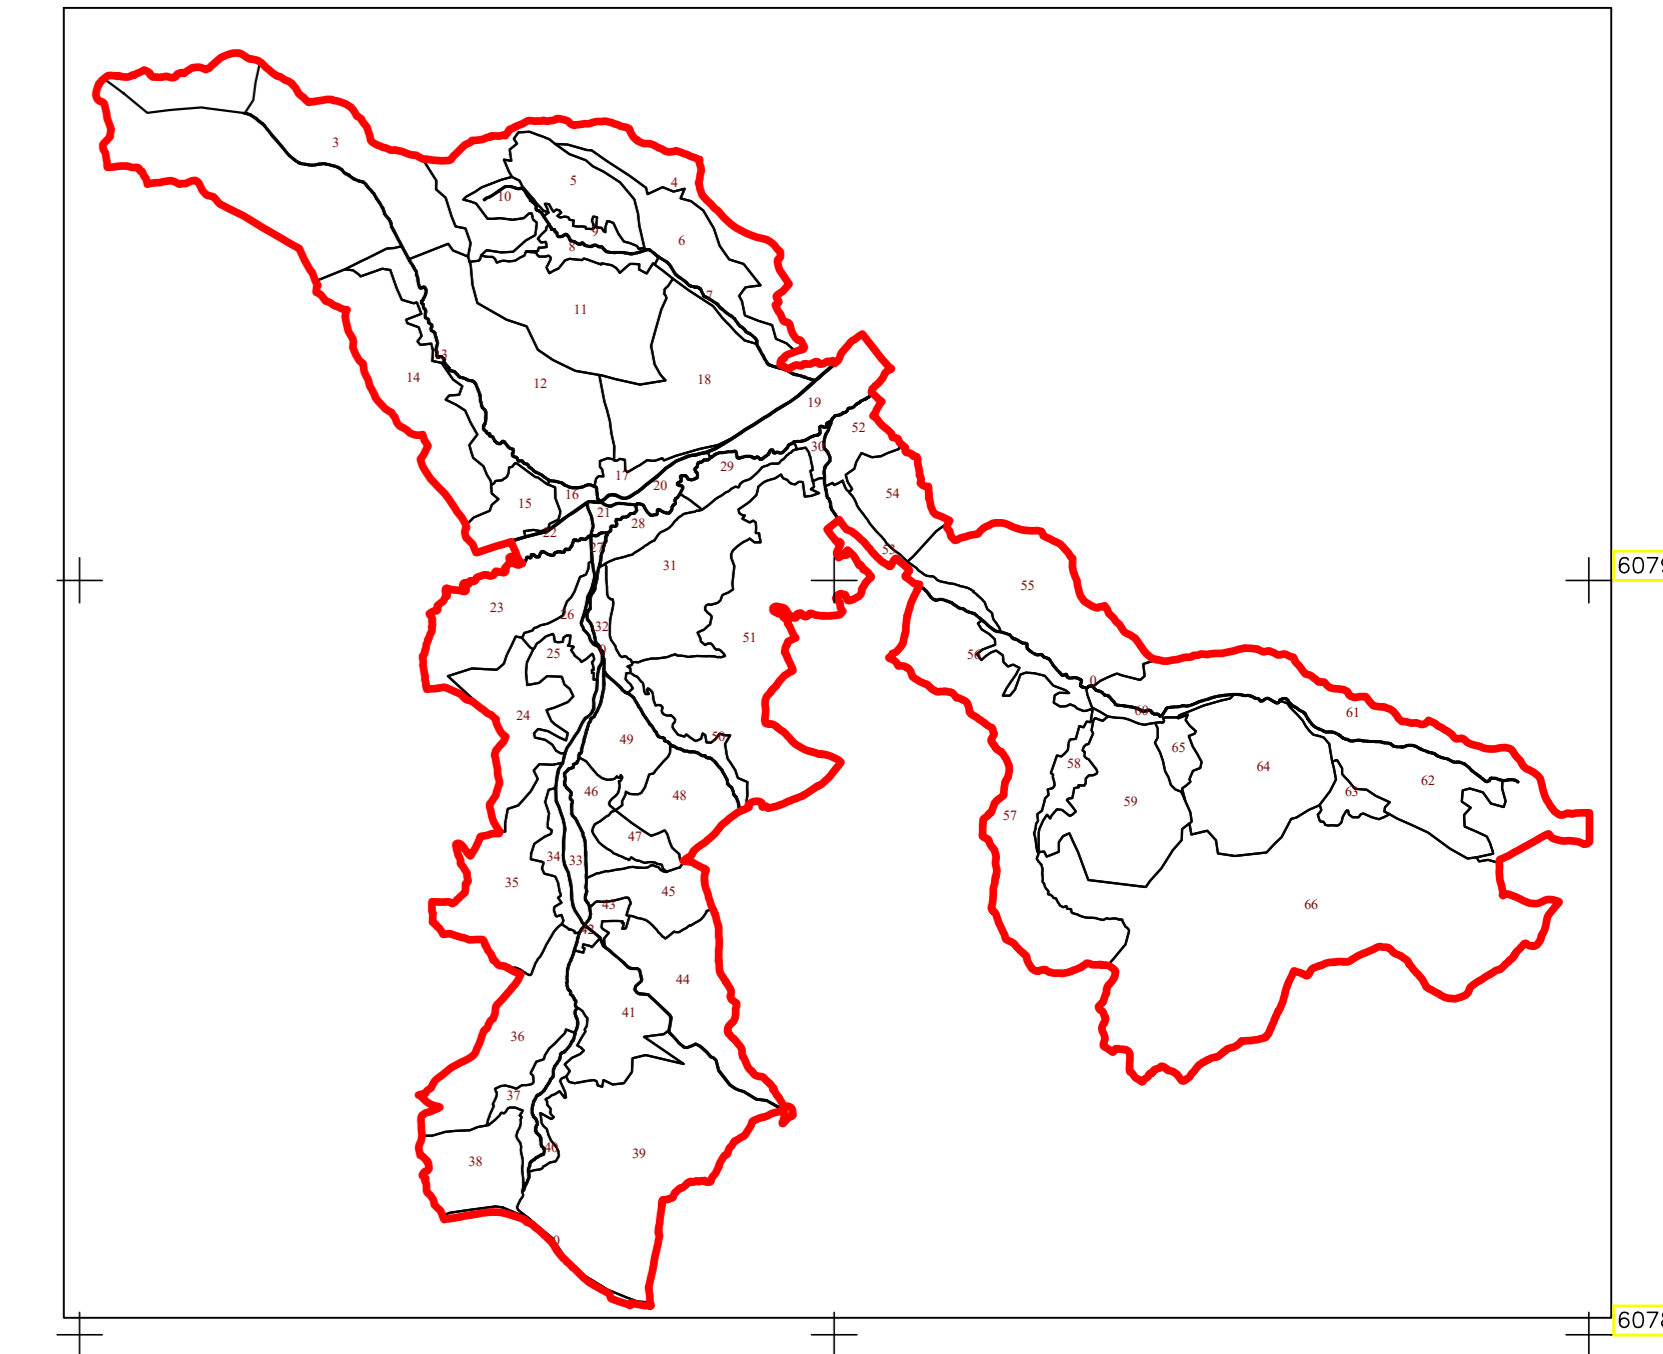

**PLAN CADASTRAL**  
 UAT CUZĂPLAC, JUDEȚUL SĂLAJ, Sector 57, planșa 176  
 Scara - 1:1000,  
 sistem de proiecție STEREO 70  
 Copie spre publicare

Schita cu dispunerea sectoarelor cadastrale

Limite	
Limită UAT	CUZĂPLAC
Limită sector	57
Limită imobil	
Identificator imobil	9739
Limită intravilan	
Construcții	
Număr administrativ	

S.C. Topo Cad Unche S.R.L.  
Semnatura: Data: Decembrie 2023