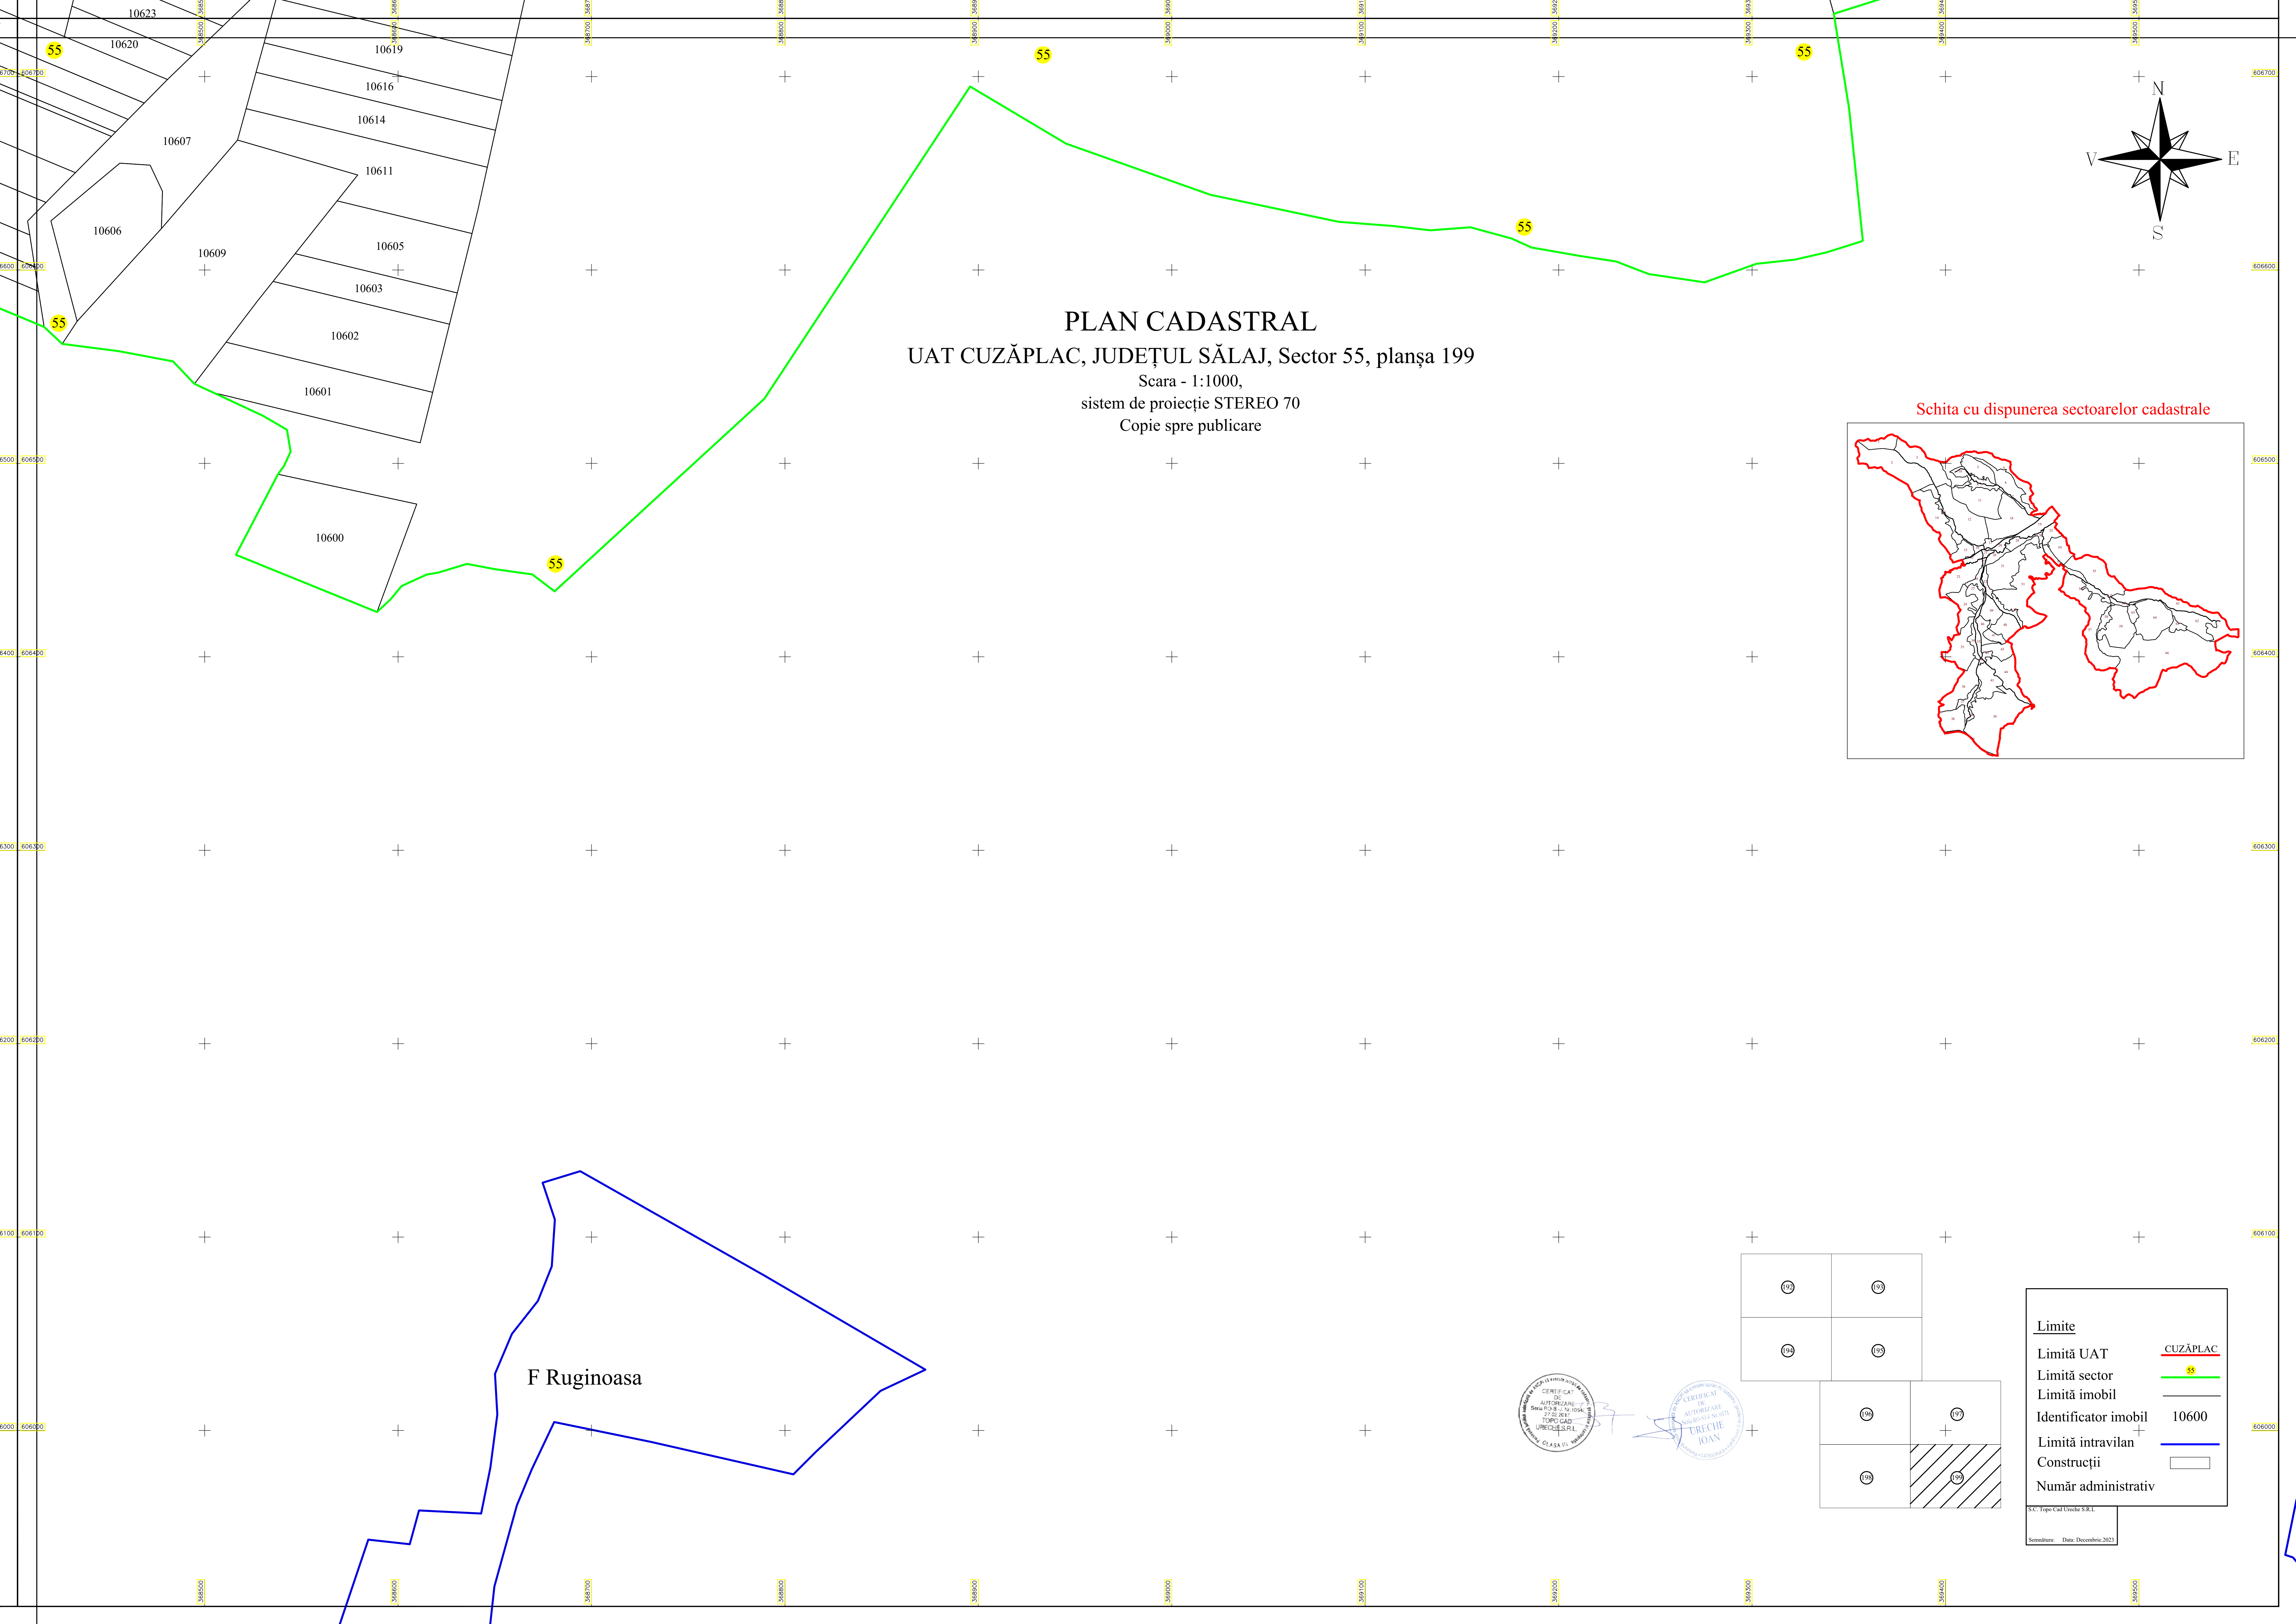

**PLAN CADASTRAL**  
UAT CUZĂPLAC, JUDEȚUL SĂLAJ, Sector 55, planșa 199  
Scara - 1:1000,  
sistem de proiecție STEREO 70  
Copie spre publicare

Schita cu dispunerea sectoarelor cadastrale

Limite	
Limită UAT	<u>CUZĂPLAC</u>
Limită sector	55
Limită imobil	—
Identificator imobil	10600
Limită intravilan	—
Construcții	□
Număr administrativ	□

S.C. Topo Cad Ureche S.R.L.  
Semnatura: Data: Decembrie 2023