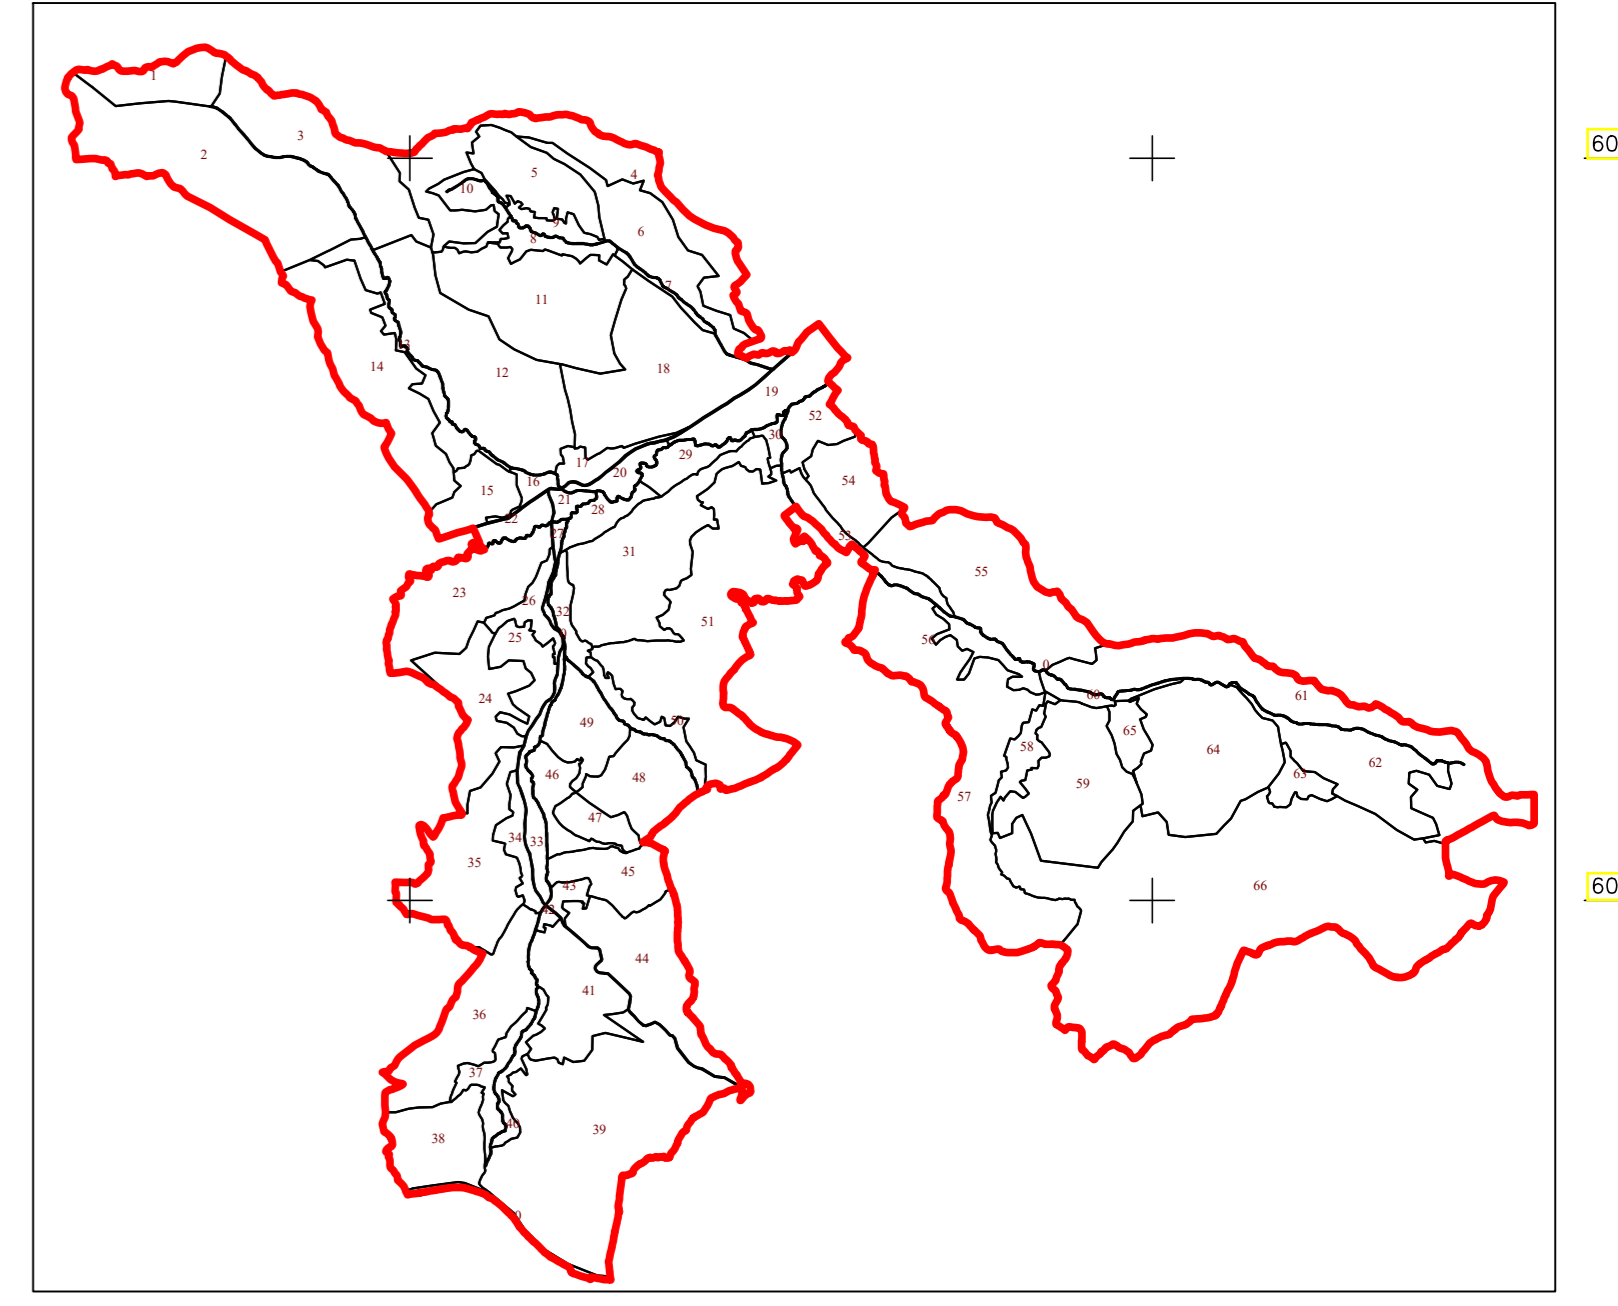

**PLAN CADASTRAL**  
UAT CUZĂPLAC, JUDEȚUL SĂLAJ, Sector 55, planșa 199  
Scara - 1:1000,  
sistem de proiecție STEREO 70  
Copie spre publicare

Schita cu dispunerea sectoarelor cadastrale

Limite	
Limită UAT	<u>CUZĂPLAC</u>
Limită sector	55
Limită imobil	—
Identificator imobil	10600
Limită intravilan	—
Construcții	□
Număr administrativ	□

S.C. Topo Cad Ureche S.R.L.  
Semnatura: Data: Decembrie 2023