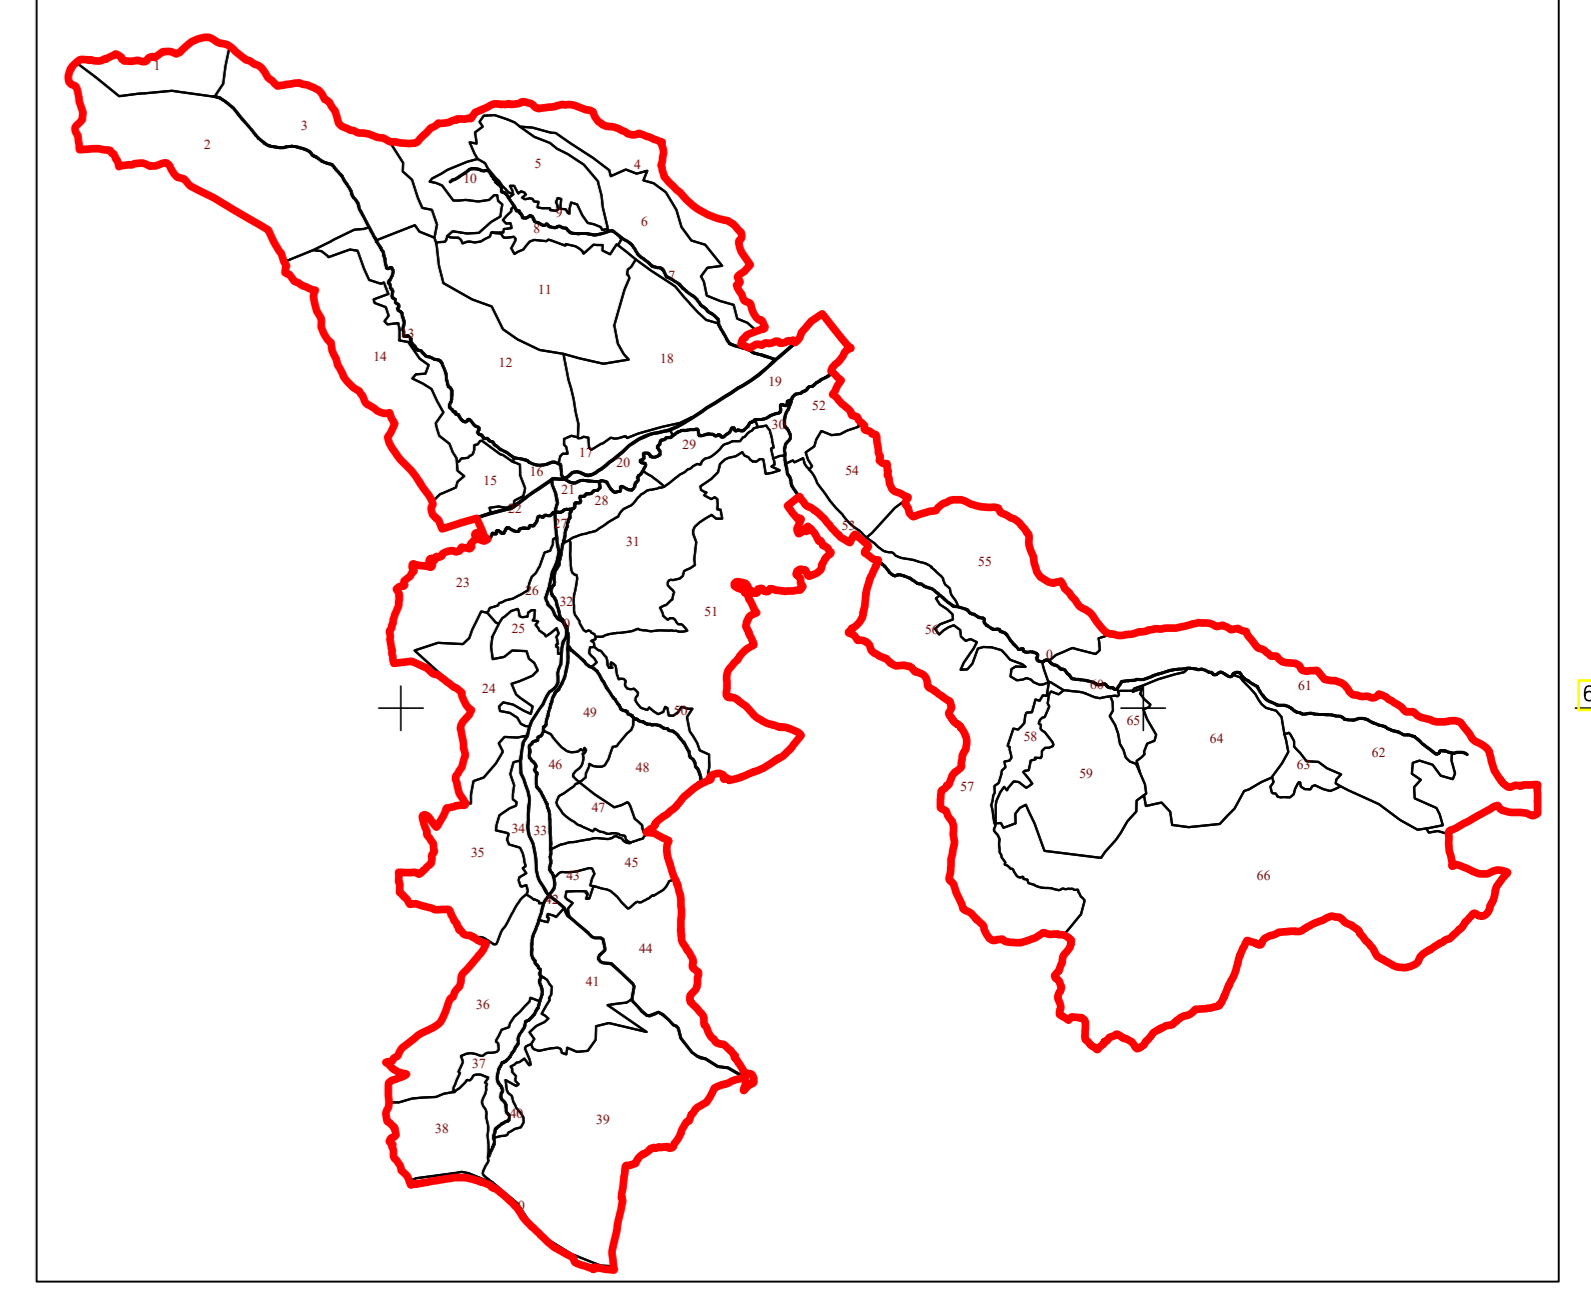

**PLAN CADASTRAL**  
**UAT CUZĂPLAC, JUDEȚUL SĂLAJ, Sector 55, planșa 197**  
 Scara - 1:1000,  
 sistem de proiecție STEREO 70  
 Copie spre publicare

Schita cu dispunerea sectoarelor cadastrale

Limite	
Limită UAT	CUZĂPLAC
Limită sector	55
Limită imobil	
Identificator imobil	10749
Limită intravilan	
Construcții	
Număr administrativ	